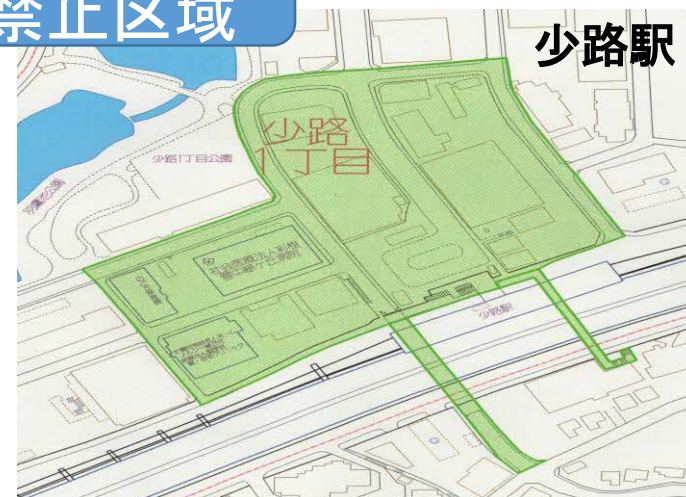

【問合せ先】 豊中市保健所 健康政策課 ☎06-6152-7352

豊中市スマイルクリーン条例

ホームページはこちら

服部天神駅

曾根駅

岡町駅

蛭池駅

令和3年4月～
路上喫煙禁止区域

柴原阪大前駅

少路駅

桃山台駅

緑地公園駅

※縮尺は等しくありません