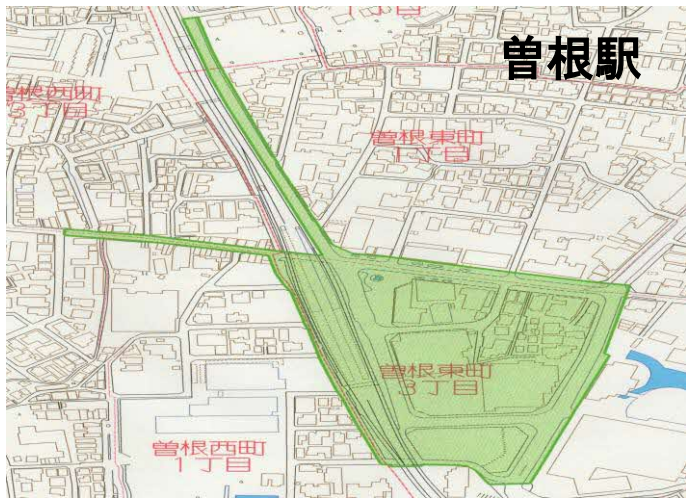

【問合せ先】 豊中市保健所 健康政策課 ☎06-6152-7352

豊中市スマイルクリーン条例

ホームページはこちら

服部天神駅

曾根駅

岡町駅

蛭池駅

令和3年4月～
路上喫煙禁止区域

柴原阪大前駅

少路駅

桃山台駅

緑地公園駅

※縮尺は等しくありません