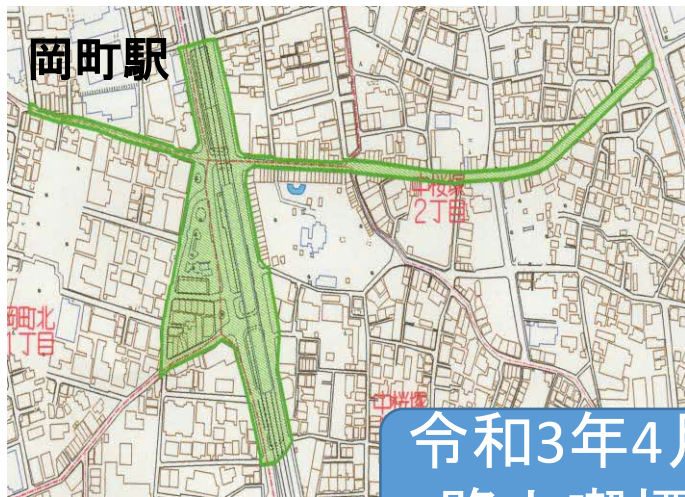

【問合せ先】 豊中市保健所 健康政策課 ☎06-6152-7352

豊中市スマイルクリーン条例

ホームページはこちら

服部天神駅

曾根駅

岡町駅

蛭池駅

令和3年4月～
路上喫煙禁止区域

柴原阪大前駅

少路駅

桃山台駅

緑地公園駅

※縮尺は等しくありません