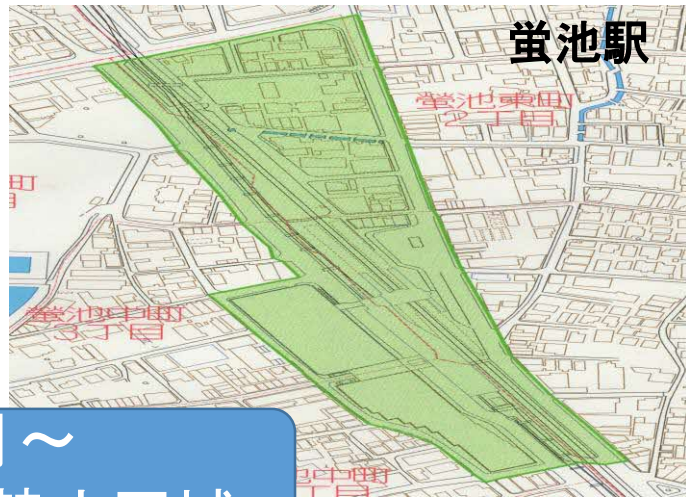

令和3年4月～
路上喫煙禁止区域

少路駅

※縮尺は等しくありません