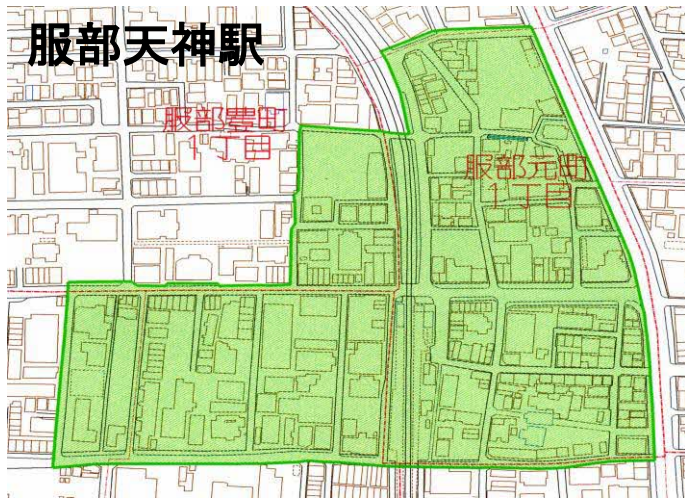

【問合せ先】 豊中市保健所 健康政策課 ☎06-6152-7352

豊中市スマイルクリーン条例

ホームページはこちら

服部天神駅

曾根駅

岡町駅

蛭池駅

令和3年4月～
路上喫煙禁止区域

柴原阪大前駅

少路駅

桃山台駅

緑地公園駅

※縮尺は等しくありません