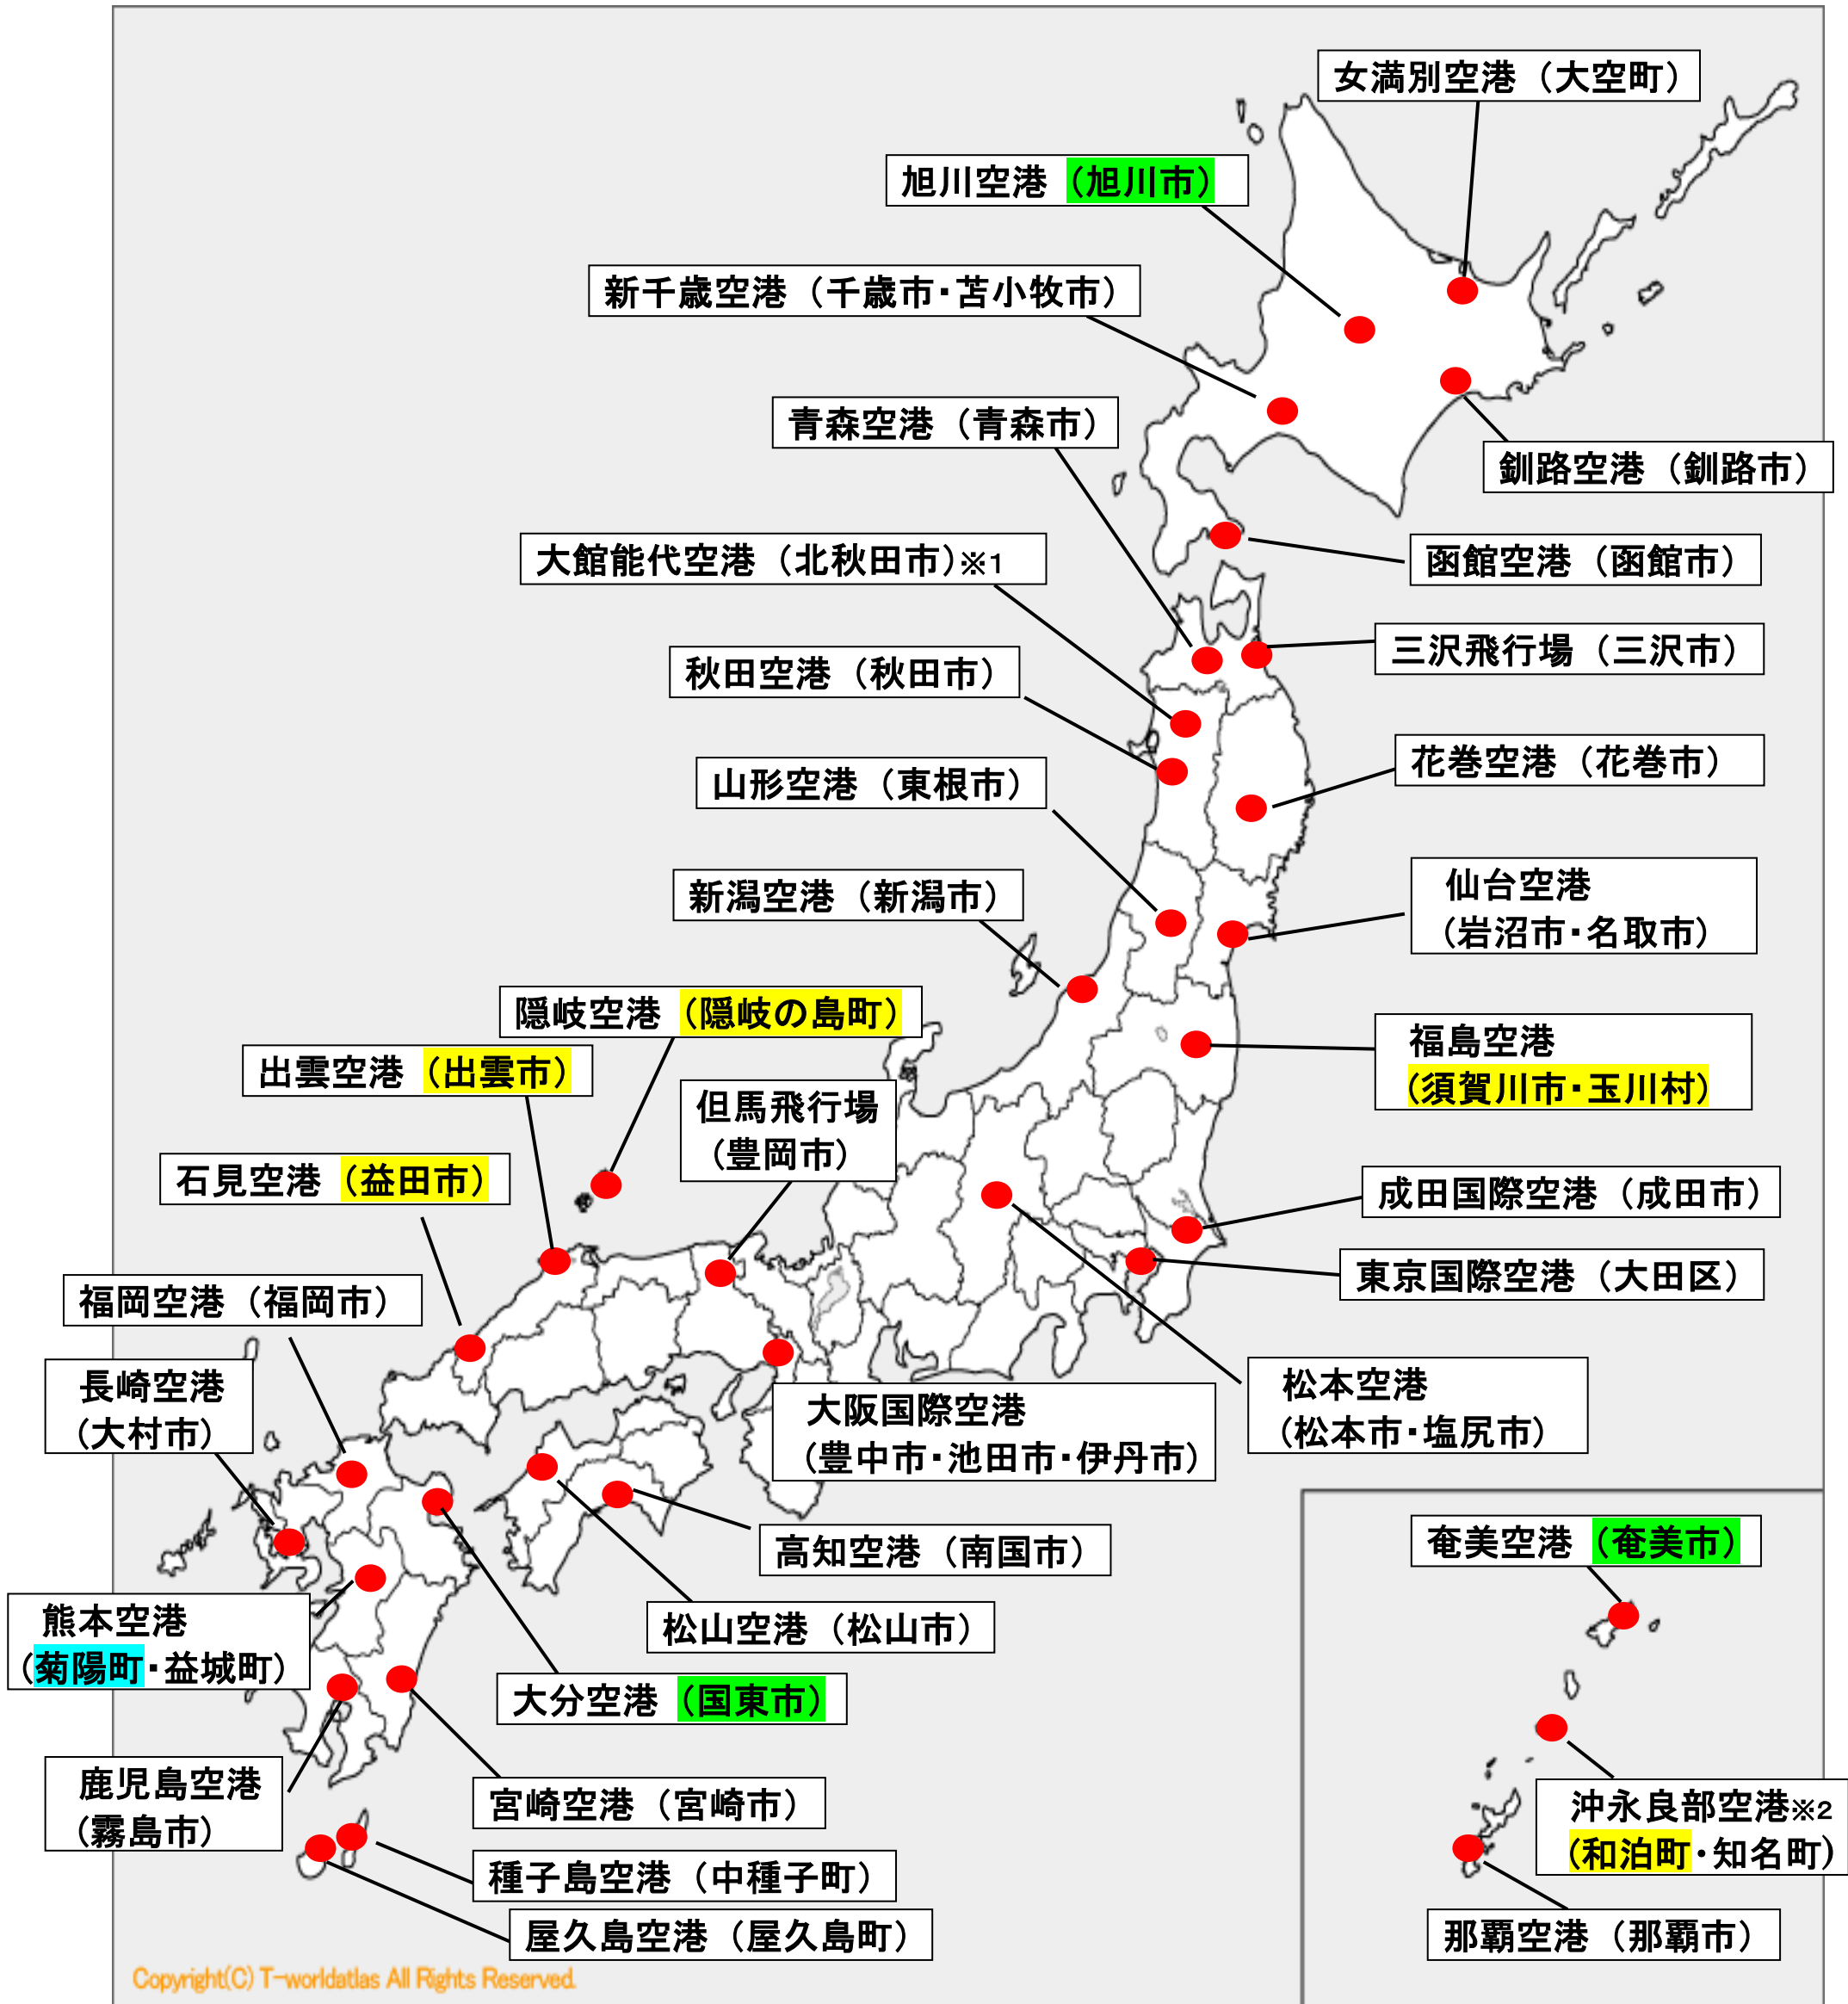

大阪国際空港の就航先と交流都市

豊中市は、運休中の大館能代空港と直行便はないものの以前から親睦のあった沖永良部空港を含めて、大阪国際空港の就航先である34空港40市町村と都市間交流を進めています。現在、6市2町1村と「空港で結ぶ友好都市提携に関する協定」、3市3町1村と「災害時の相互応援に関する協定」を締結しています。

平成24年（2012年）8月29日以降

※1 路線は運休中です。

※2 就航路線はありませんが、以前から豊中市と交流のある空港です。

- 黄色 ... 「友好都市提携協定・災害時相互応援協定」締結都市
- 緑色 ... 「友好都市提携協定」締結都市
- 青色 ... 「災害時相互応援協定」締結都市