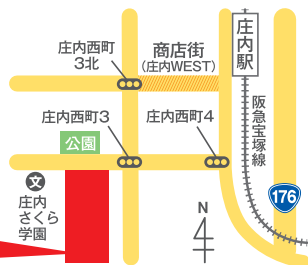

2024 5/30 木  
13:30~15:00

対象 市民活動団体 あるいは  
これから活動を始めようとする方

定員 20名 (先着順)

持ち物 筆記用具 (パソコンは使いません)

会場 豊中市立  
市民公益活動  
支援センター  
豊中市庄内幸町4-29-1

庄内コラボ  
センター 1F

## 講師 profile

NOSE graphic design

江口 佐麻里 saori eguchi

京都精華大 美術学部 ビジュアルコミュニケーションデザイン科卒。  
デザイン会社に3年勤めた後、2001年に独立。  
2011年の出産を機に、子育てをしながら  
地域密着の仕事に力を入れ、北摂情報誌CityLifeの  
ライターも兼業。「デザインで町を笑店街に!」を  
掲げた町デザイナーとして活動しています。