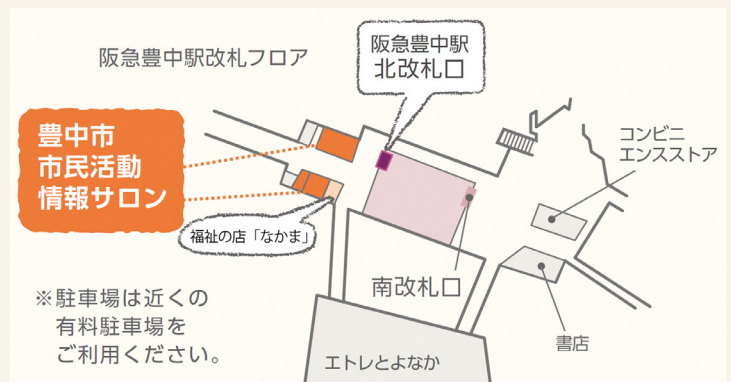

## 豊中市市民活動情報サロン

住所：〒560-0021 豊中市本町1丁目1番1号  
(阪急宝塚線・豊中駅北改札口出ですぐ)

TEL：06-6152-2212 FAX：06-6152-2213

MAIL：toyonakasalon@jcom.zaq.ne.jp

【開館時間】

午前10時から午後7時まで(水曜・金曜は午後9時まで)

【休館日】

日曜・月曜・祝日・年末年始(12月29日～1月3日)