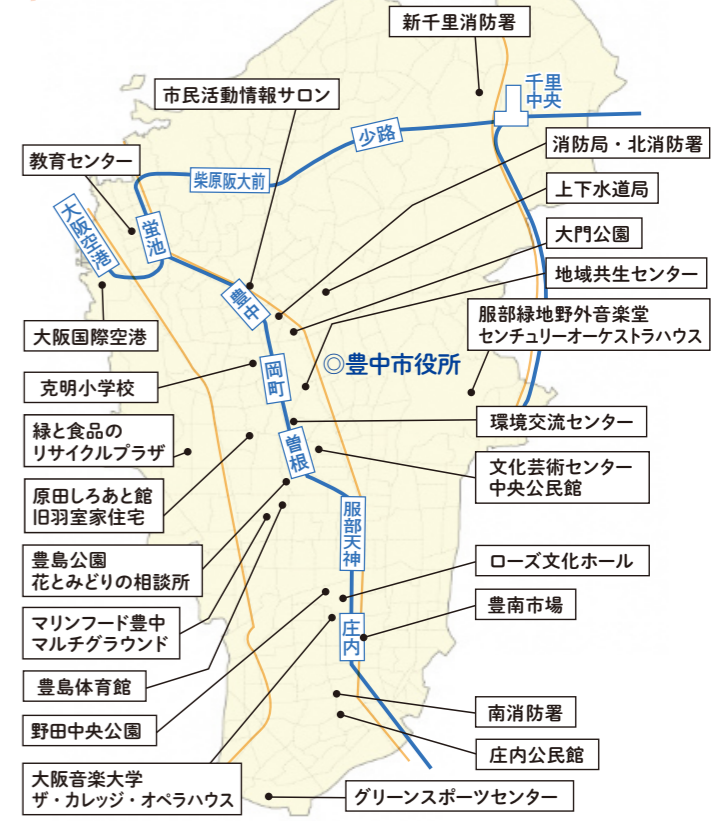

- 昭和11年 豊中町、麻田村、桜井谷村、熊野田村が合併、豊中市となる
- 昭和22年 中豊島村、南豊島村、小首根村を編入
- 昭和28年 三島郡新田村のうち大字上新田を編入
- 昭和30年 豊能郡庄内町を編入、現市域になる
- 昭和38年 米国・サンマテオ市と姉妹都市提携
- 昭和49年 沖縄市と兄弟都市提携
- 平成13年 特例市に移行
- 平成24年 中核市に移行

やさしくてちよっぴり 寂しがりやの男子 マチカネくん

豊中市SDGsロゴ(市制85周年版)
1人の力は小さくても、とよなか40万人の市民が集まれば、きっと、それは大きな力になる。今日から明日へ、とよなかから、世界へ。豊中市は心をひとつに、未来のバトンをつないでいきます。

施設マップ

※施設のおおよその位置を表しています。詳しくは市ホームページなどでご確認ください。

【発行】
豊中市制施行85周年記念事業実施事務局
〒561-8501 豊中市中桜塚3丁目1番1号
TEL.06-6858-2525 FAX.06-6858-4111
<https://www.city.toyonaka.osaka.jp>