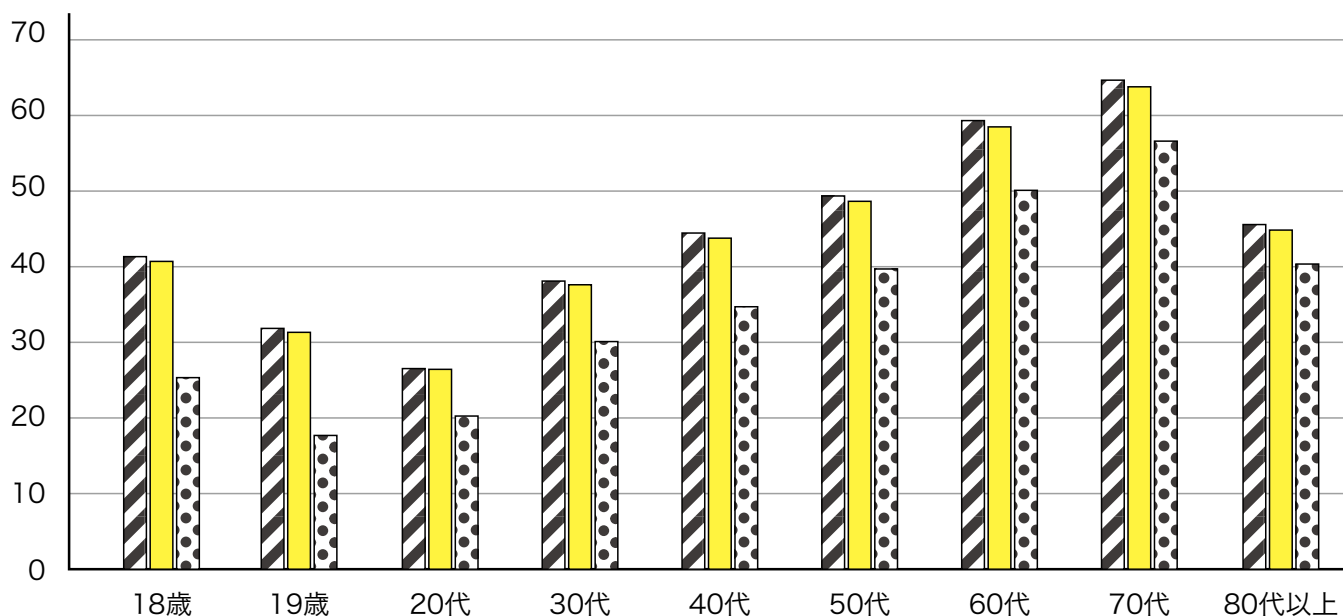

令和5年(2023年) 統一地方選挙 豊中市投票率

- ●4月9日執行 大阪府知事選挙及び大阪府議会議員一般選挙
- ●4月23日執行 豊中市議会議員一般選挙

投票率と投票者数(選挙別)

豊中市	選挙期日	期日前 投票者数	不在者 投票者数	当日 投票者数	投票者数 計	(人)	(%)
						当日 有権者数	投票率
知事	令和5年4月9日	45,421	1,308	111,497	158,226	330,145	47.93
府議会	令和5年4月9日	43,999	1,312	111,601	156,912	330,101	47.53
市議会	令和5年4月23日	39,229	1,077	94,555	134,861	329,634	40.91

年代別投票率(選挙別)

豊中市	(%)								
	18歳	19歳	20代	30代	40代	50代	60代	70代	80代以上
知事	41.23	31.95	26.75	38.02	44.15	49.34	59.05	64.65	45.61
府議会	40.76	31.24	26.41	37.82	43.82	48.95	58.41	63.94	44.97
市議会	25.30	17.56	20.26	30.31	34.61	39.87	50.13	56.58	40.43

▨ 知事   ■ 府議会   ● 市議会

期日前投票所および当日投票所(一部※注)の投票数をもとに算出。不在者投票は含まず。
※注 知事、府議(10か所) 市議(9か所)