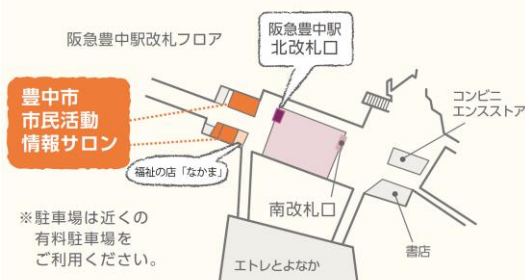

◆ 今回のテーマは“活動をはじめるきっかけ作り”

何か活動をはじめたいという意欲のあるひとたちが、地域の魅力づくりや課題の解決に向けた活動をはじめするための学び場「とよなか地域創生塾」を受講して気づいたこと、あきらかになった地域の課題など参加者と共に考える場づくりを行います。

▶ お申込み・お問合せ

豊中市市民活動情報サロン

(運営団体 NPO法人とよなかESDネットワーク)

【電話】 06-6152-2212 【FAX】 06-6152-2213

【MAIL】 toyonakasalon@jcom.zaq.ne.jp

【開館時間】

火・木・土 10:00 - 19:00

水・金 10:00 - 21:00