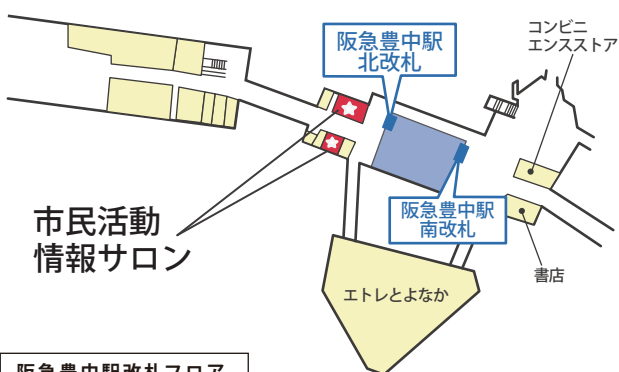

豊中市市民活動情報サロン案内図

阪急宝塚線 豊中駅 北改札口出ですぐ
※駐車場は近くの有料駐車場をご利用ください。

豊中市 TOYONAKA CITY

編集：市民協働部コミュニティ政策課