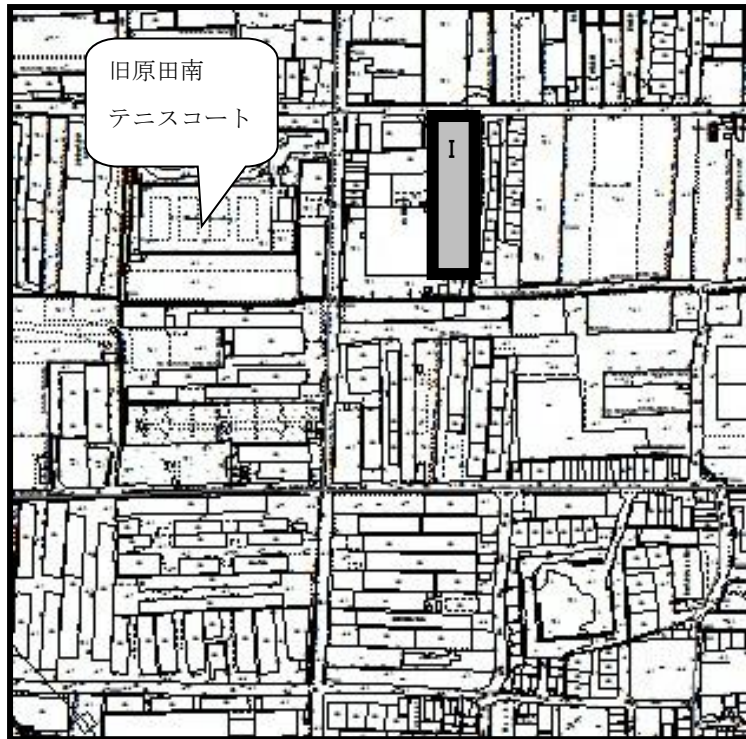

## 産業利用優先の場外用地位置図

### 2) 原田中地区

物件番号対照表 C : 38 R1 : 42

3) 原田南地区

物件番号対照表 I : 47

4) 服部西町5丁目地区

M : 153