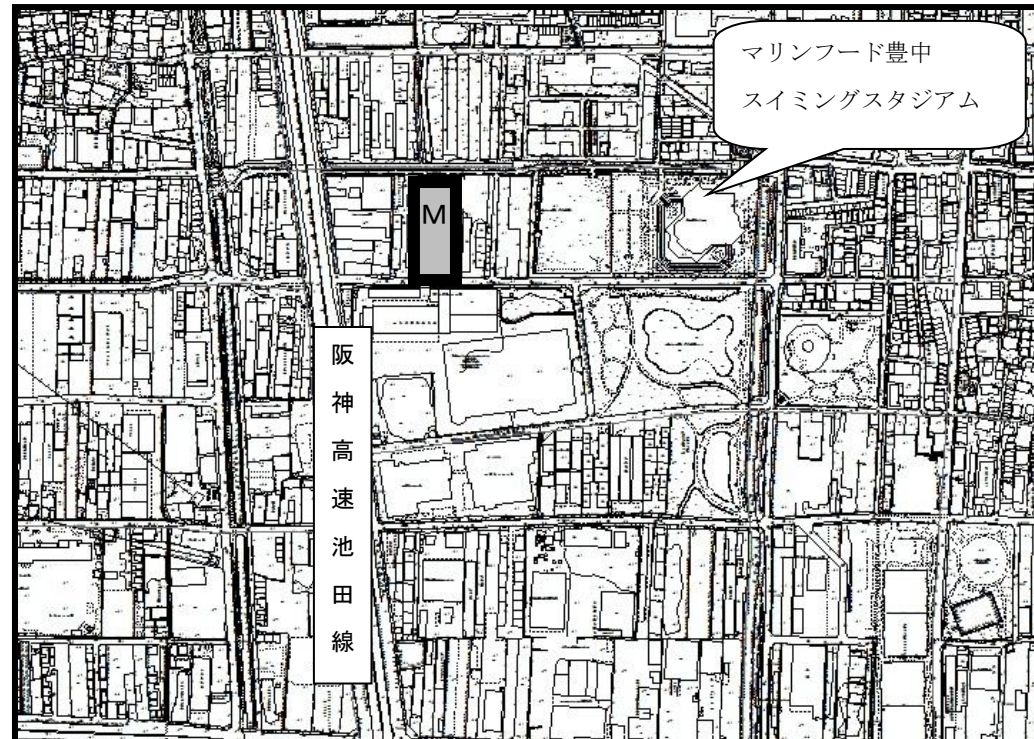

## 産業利用優先の場外用地位置図

### 2) 原田中地区

物件番号対照表 C : 38 R1 : 42

3) 原田南地区

物件番号対照表 I : 47

4) 服部西町5丁目地区

M : 153