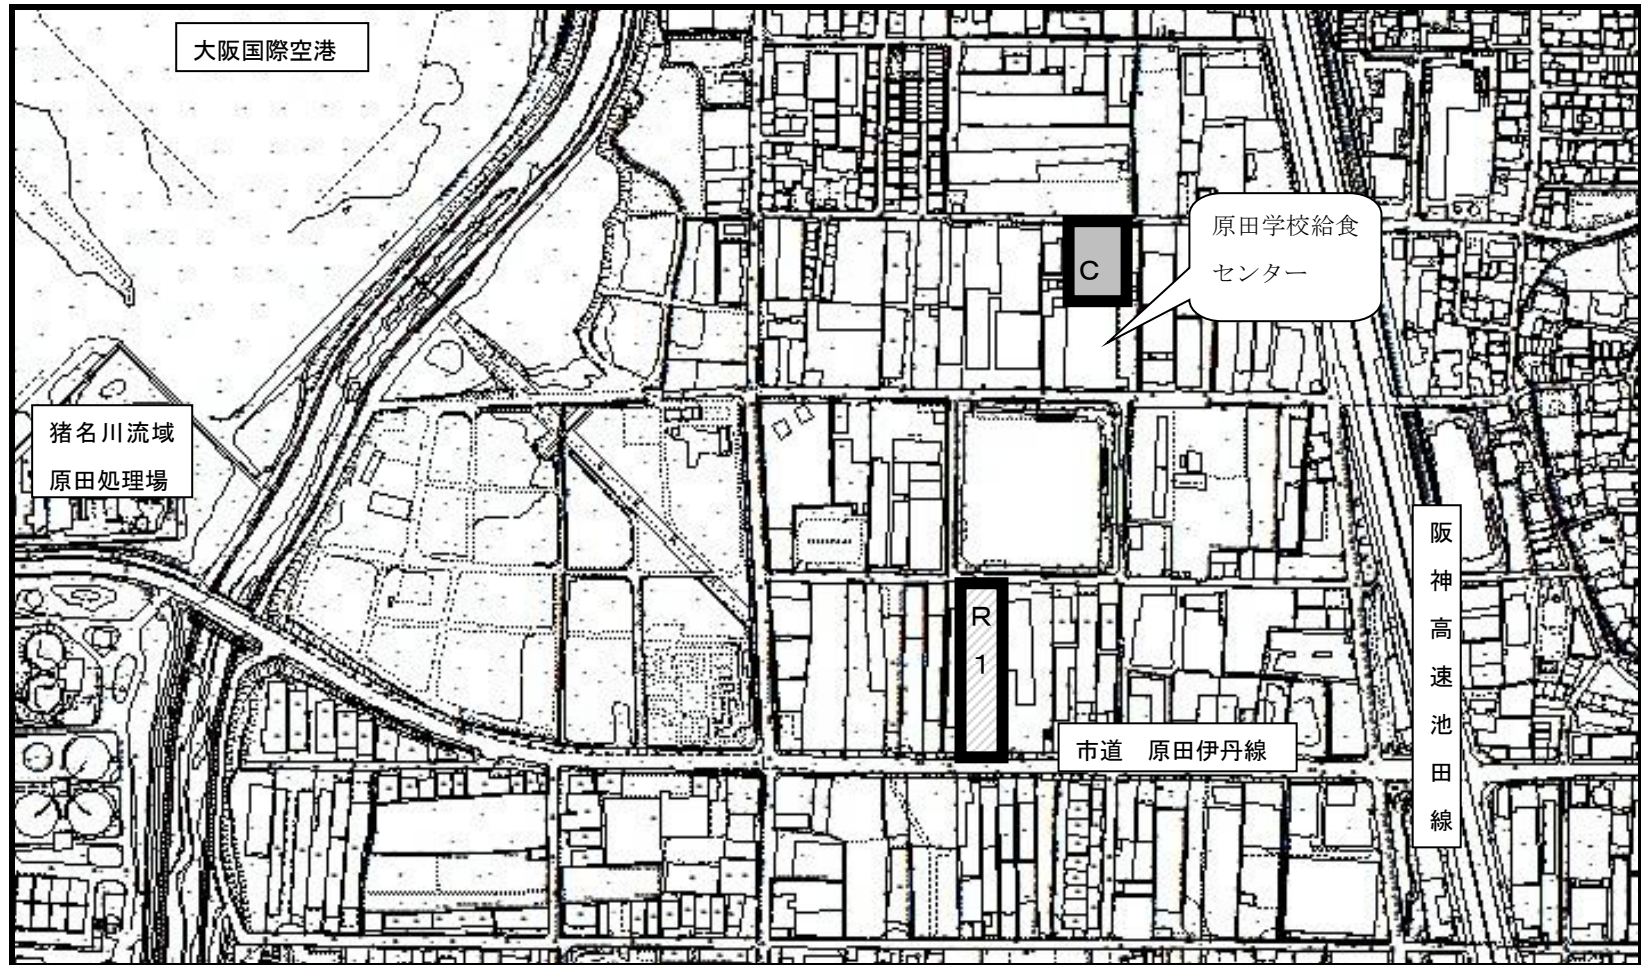

## 産業利用優先の場外用地位置図

### 2) 原田中地区

物件番号対照表 C : 38 R1 : 42

3) 原田南地区

物件番号対照表 I : 47

4) 服部西町5丁目地区

M : 153