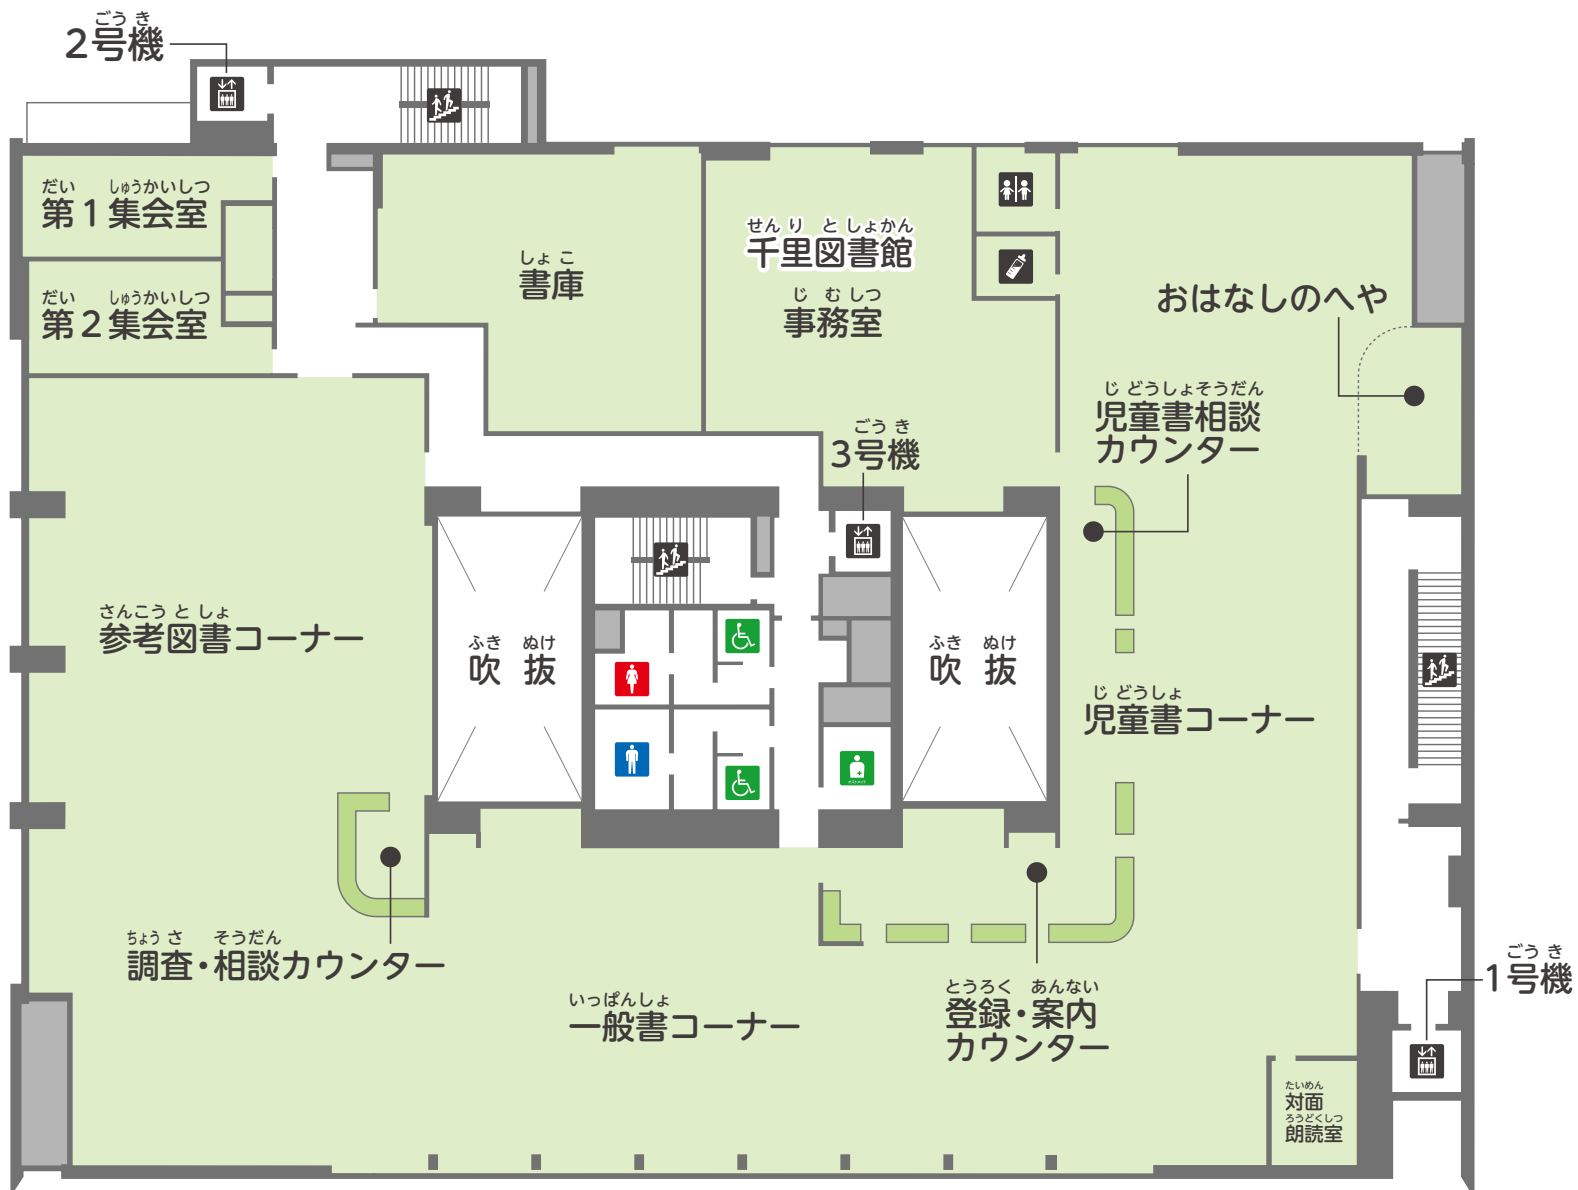

4F

-  だんし であら 男子お手洗い
-  じよし であら 女子お手洗い
-  たもくてき 多目的トイレ
-  オストメイト
-  こどもトイレ
-  じまにやうしつ 授乳室 (おむつがえシートあり)
-  かいだん 階段
-  エレベーター