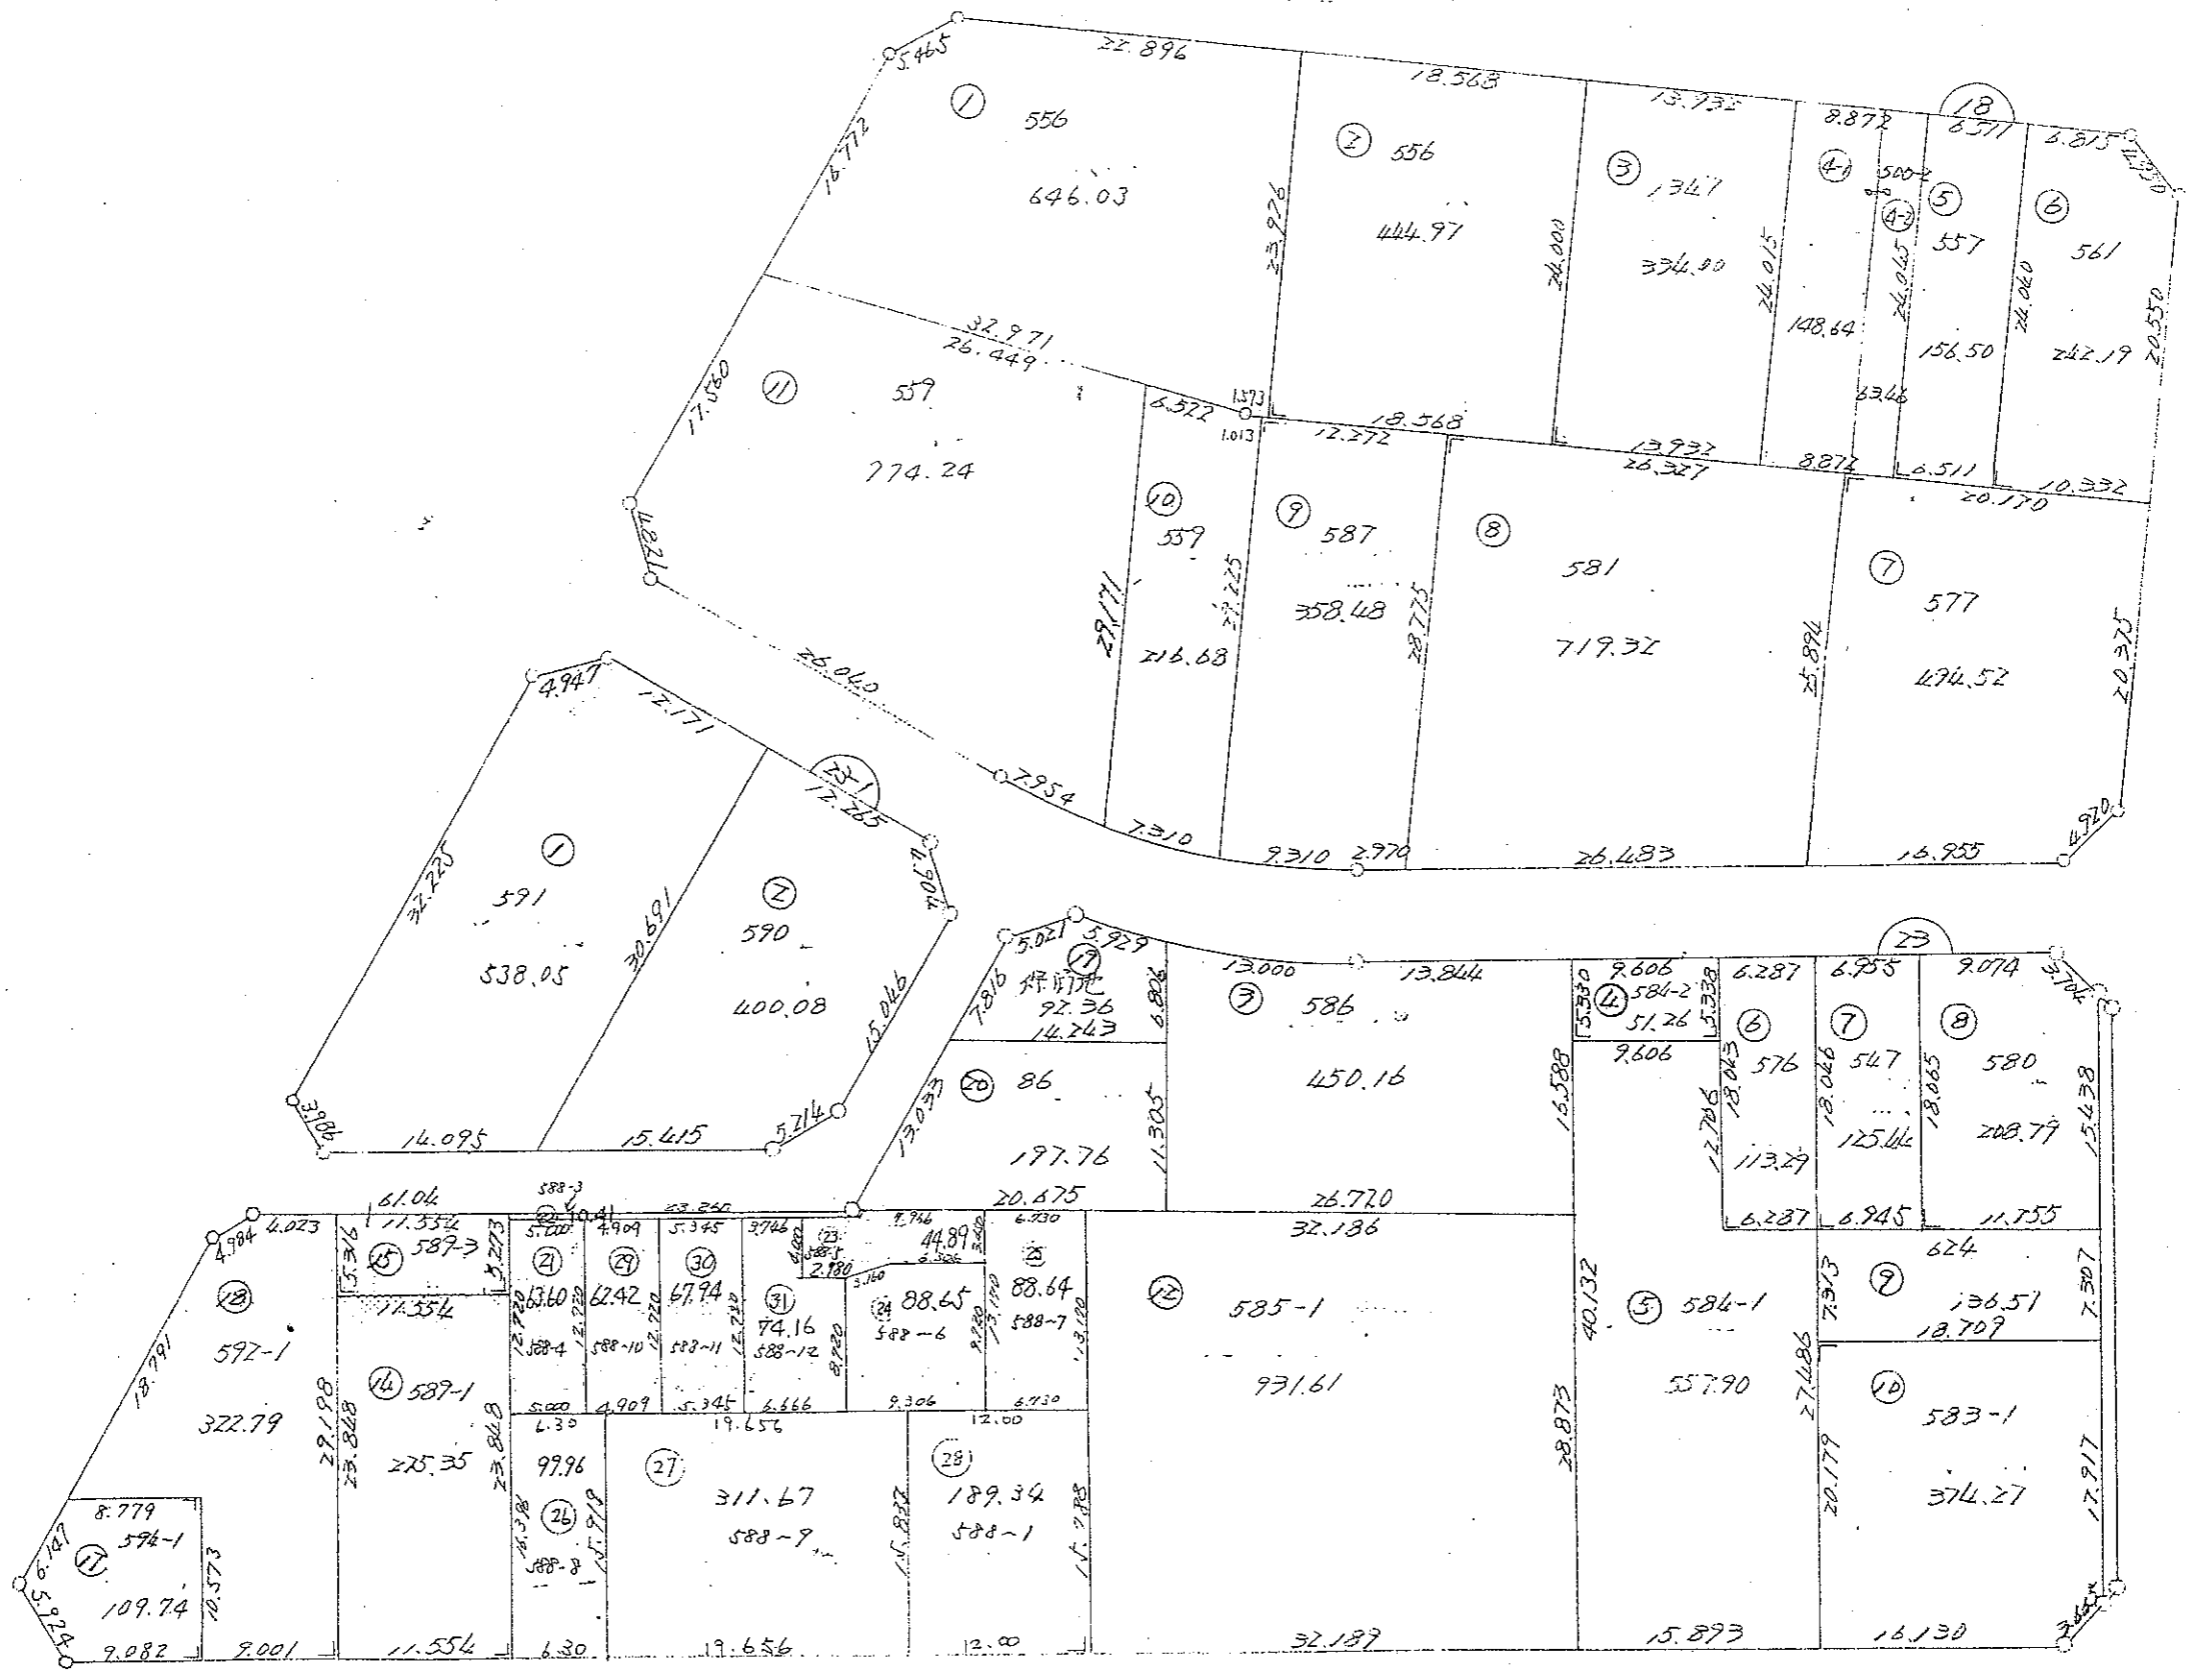

ページ番号

27 フロック

29 フロック

Handwritten signature or initials.

42 7' □ v 7