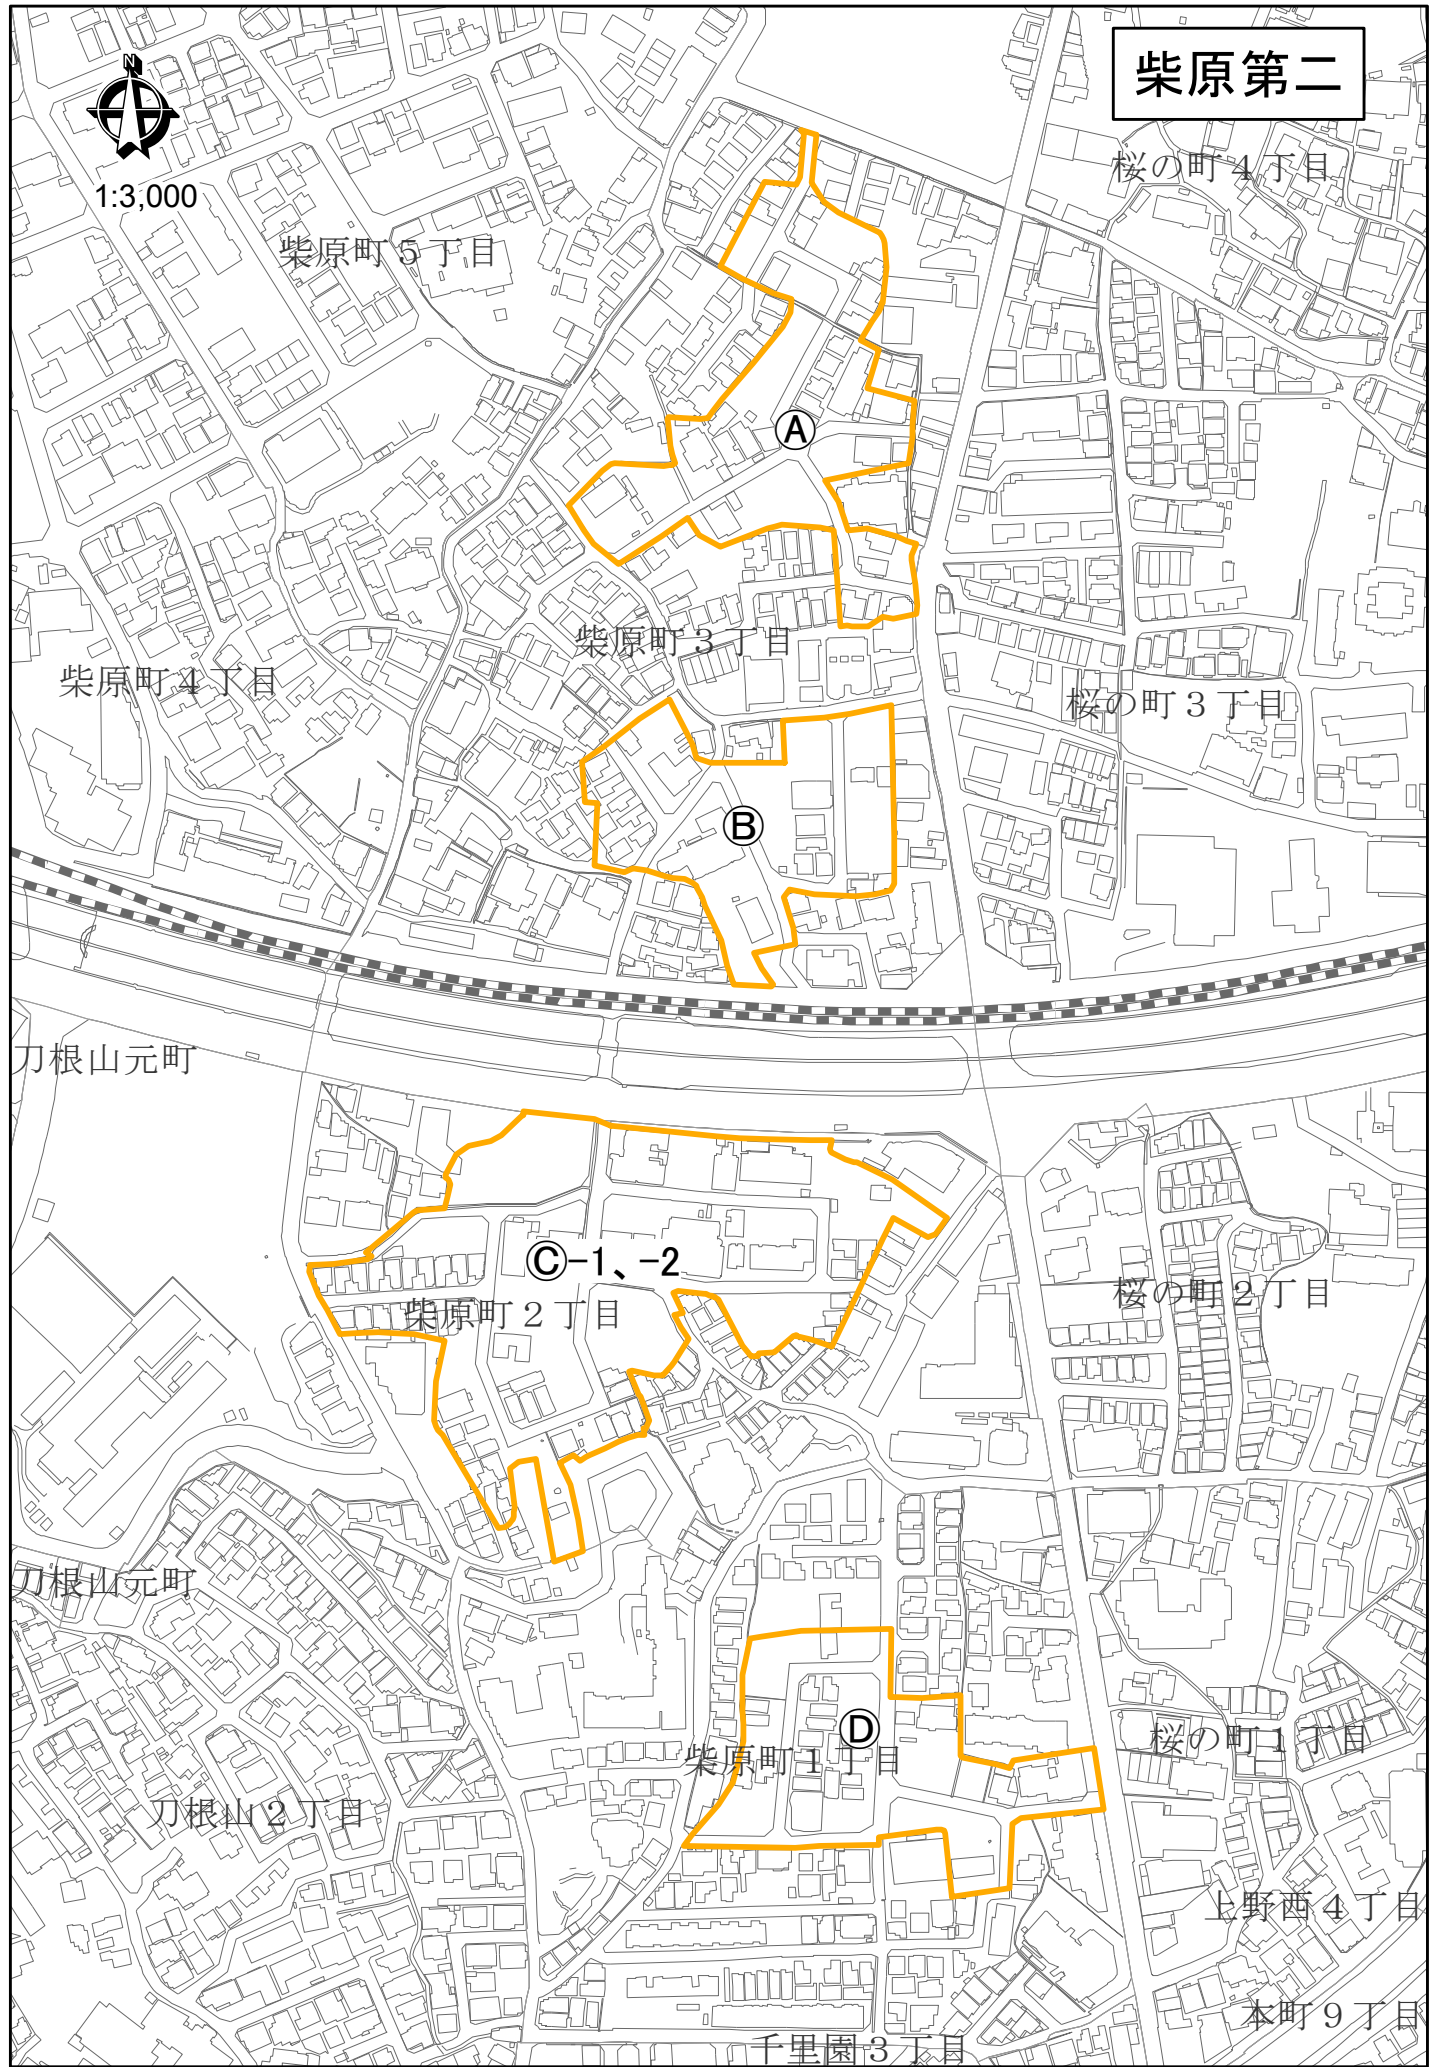

柴原第二

1:3,000

桜の町4丁目

柴原町5丁目

A

柴原町3丁目

柴原町4丁目

桜の町3丁目

B

刀根山元町

C-1、-2

柴原町2丁目

桜の町2丁目

刀根山元町

D

柴原町1丁目

桜の町1丁目

刀根山2丁目

上野西4丁目

本町9丁目

千里園3丁目

Ⓧ地区