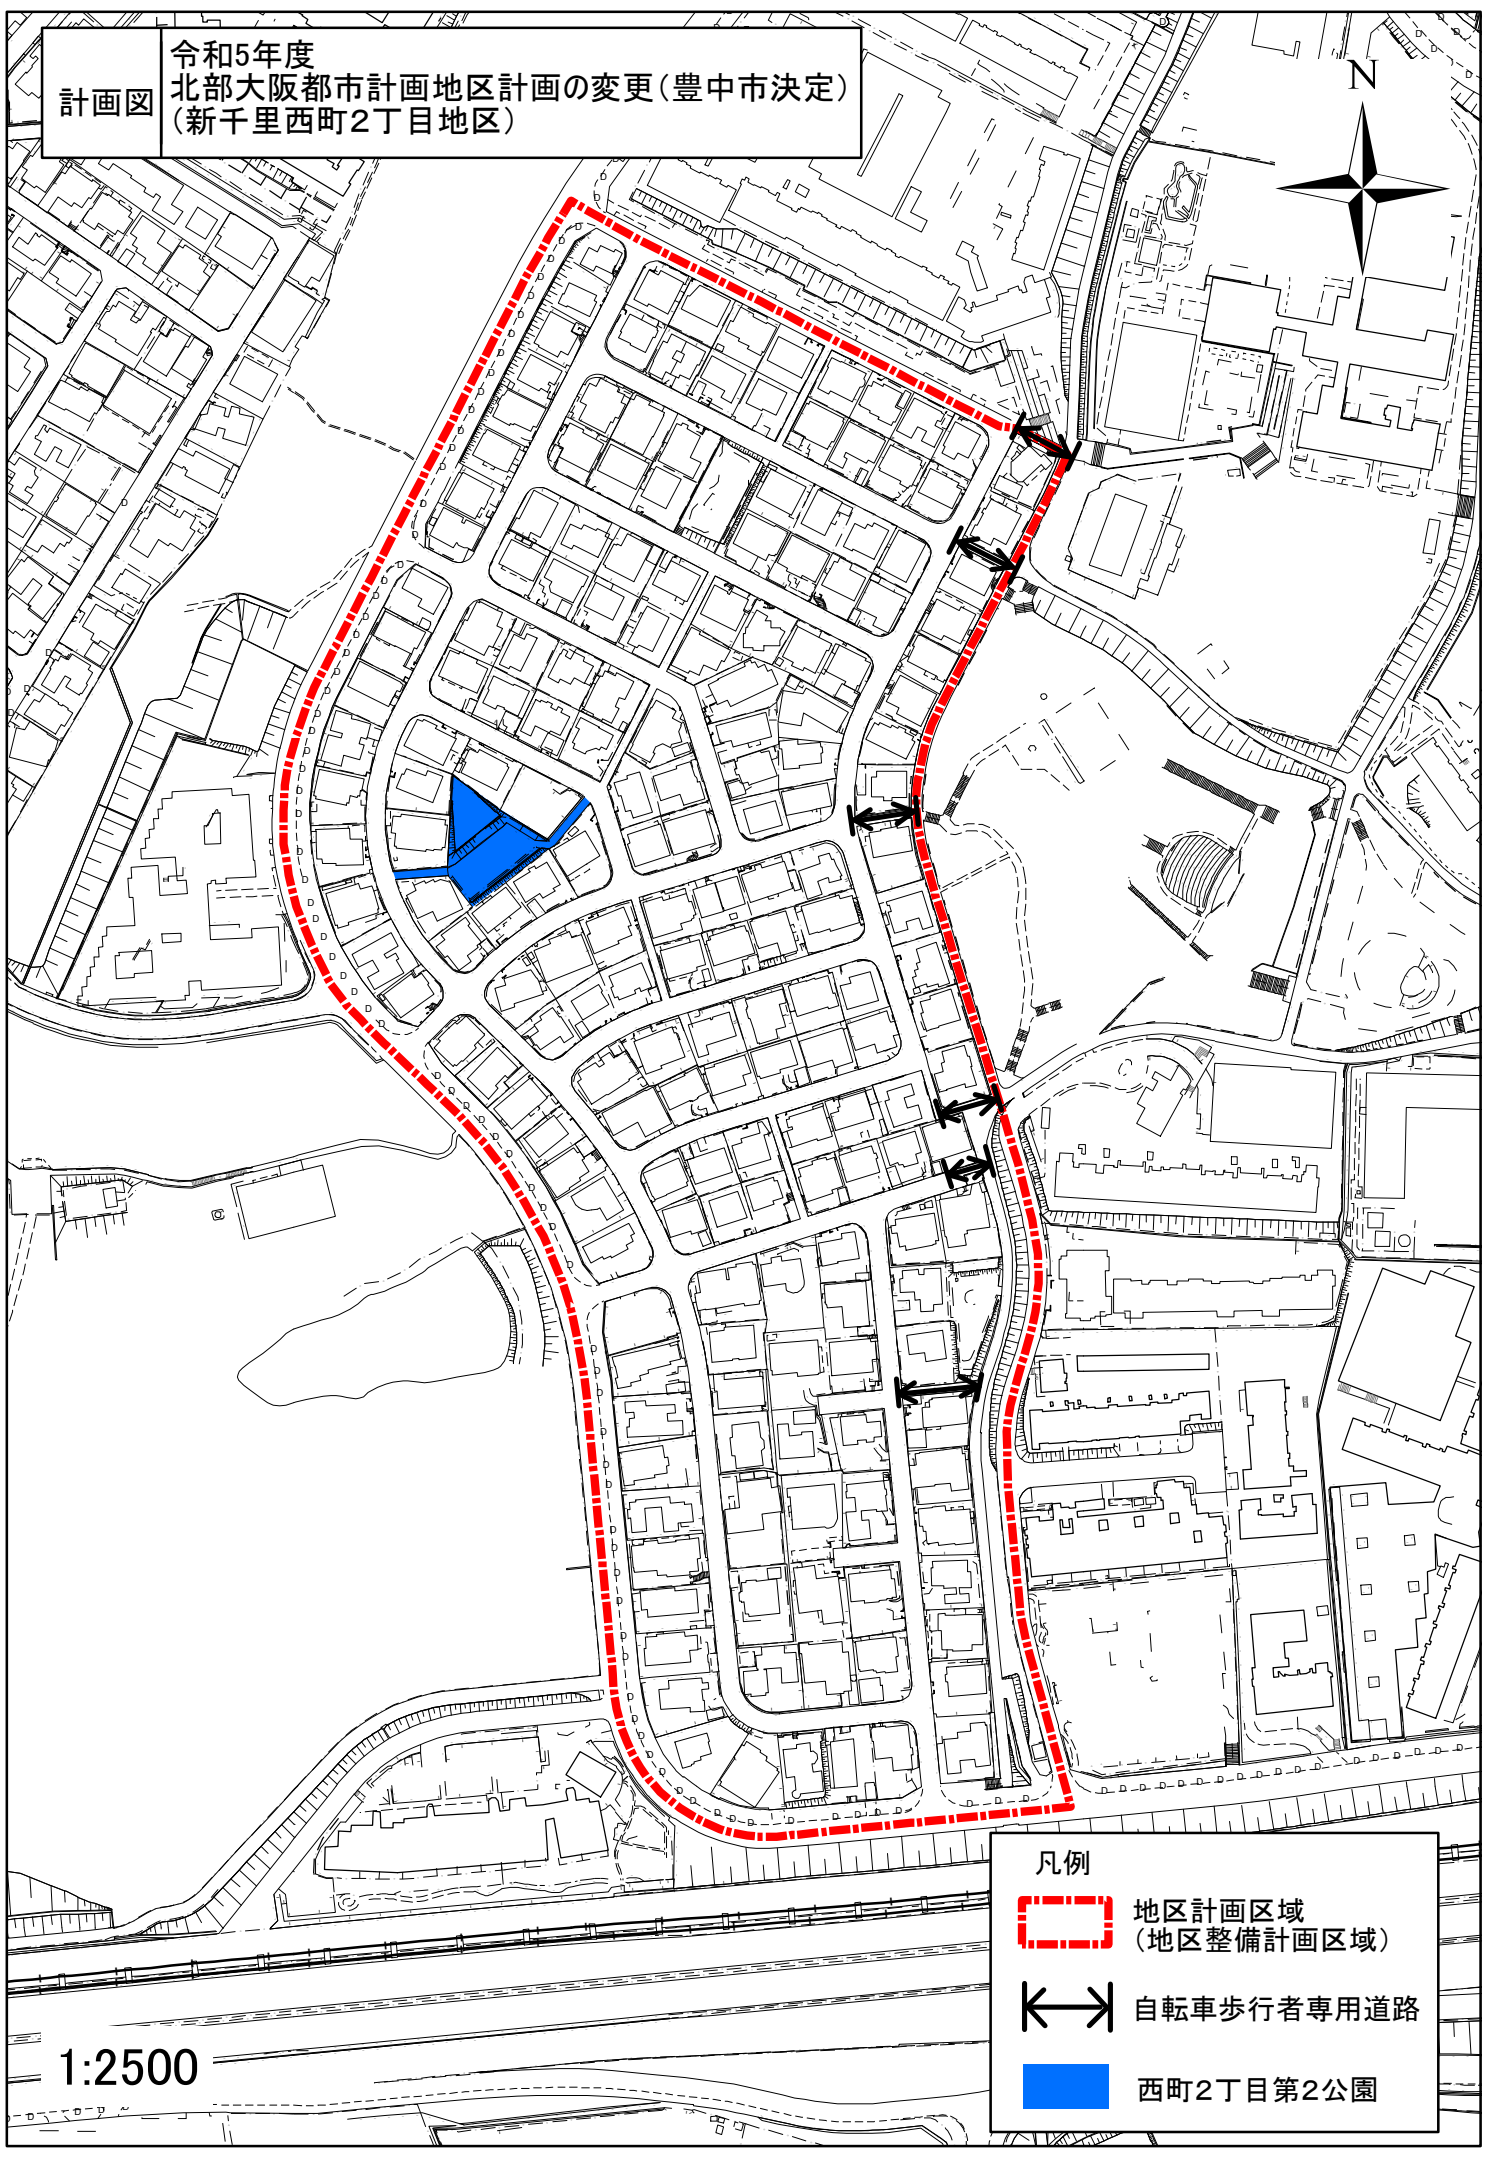

計画図

令和5年度  
北部大阪都市計画地区計画の変更(豊中市決定)  
(新千里西町2丁目地区)

1:2500

凡例

-  地区計画区域  
(地区整備計画区域)
-  自転車歩行者専用道路
-  西町2丁目第2公園