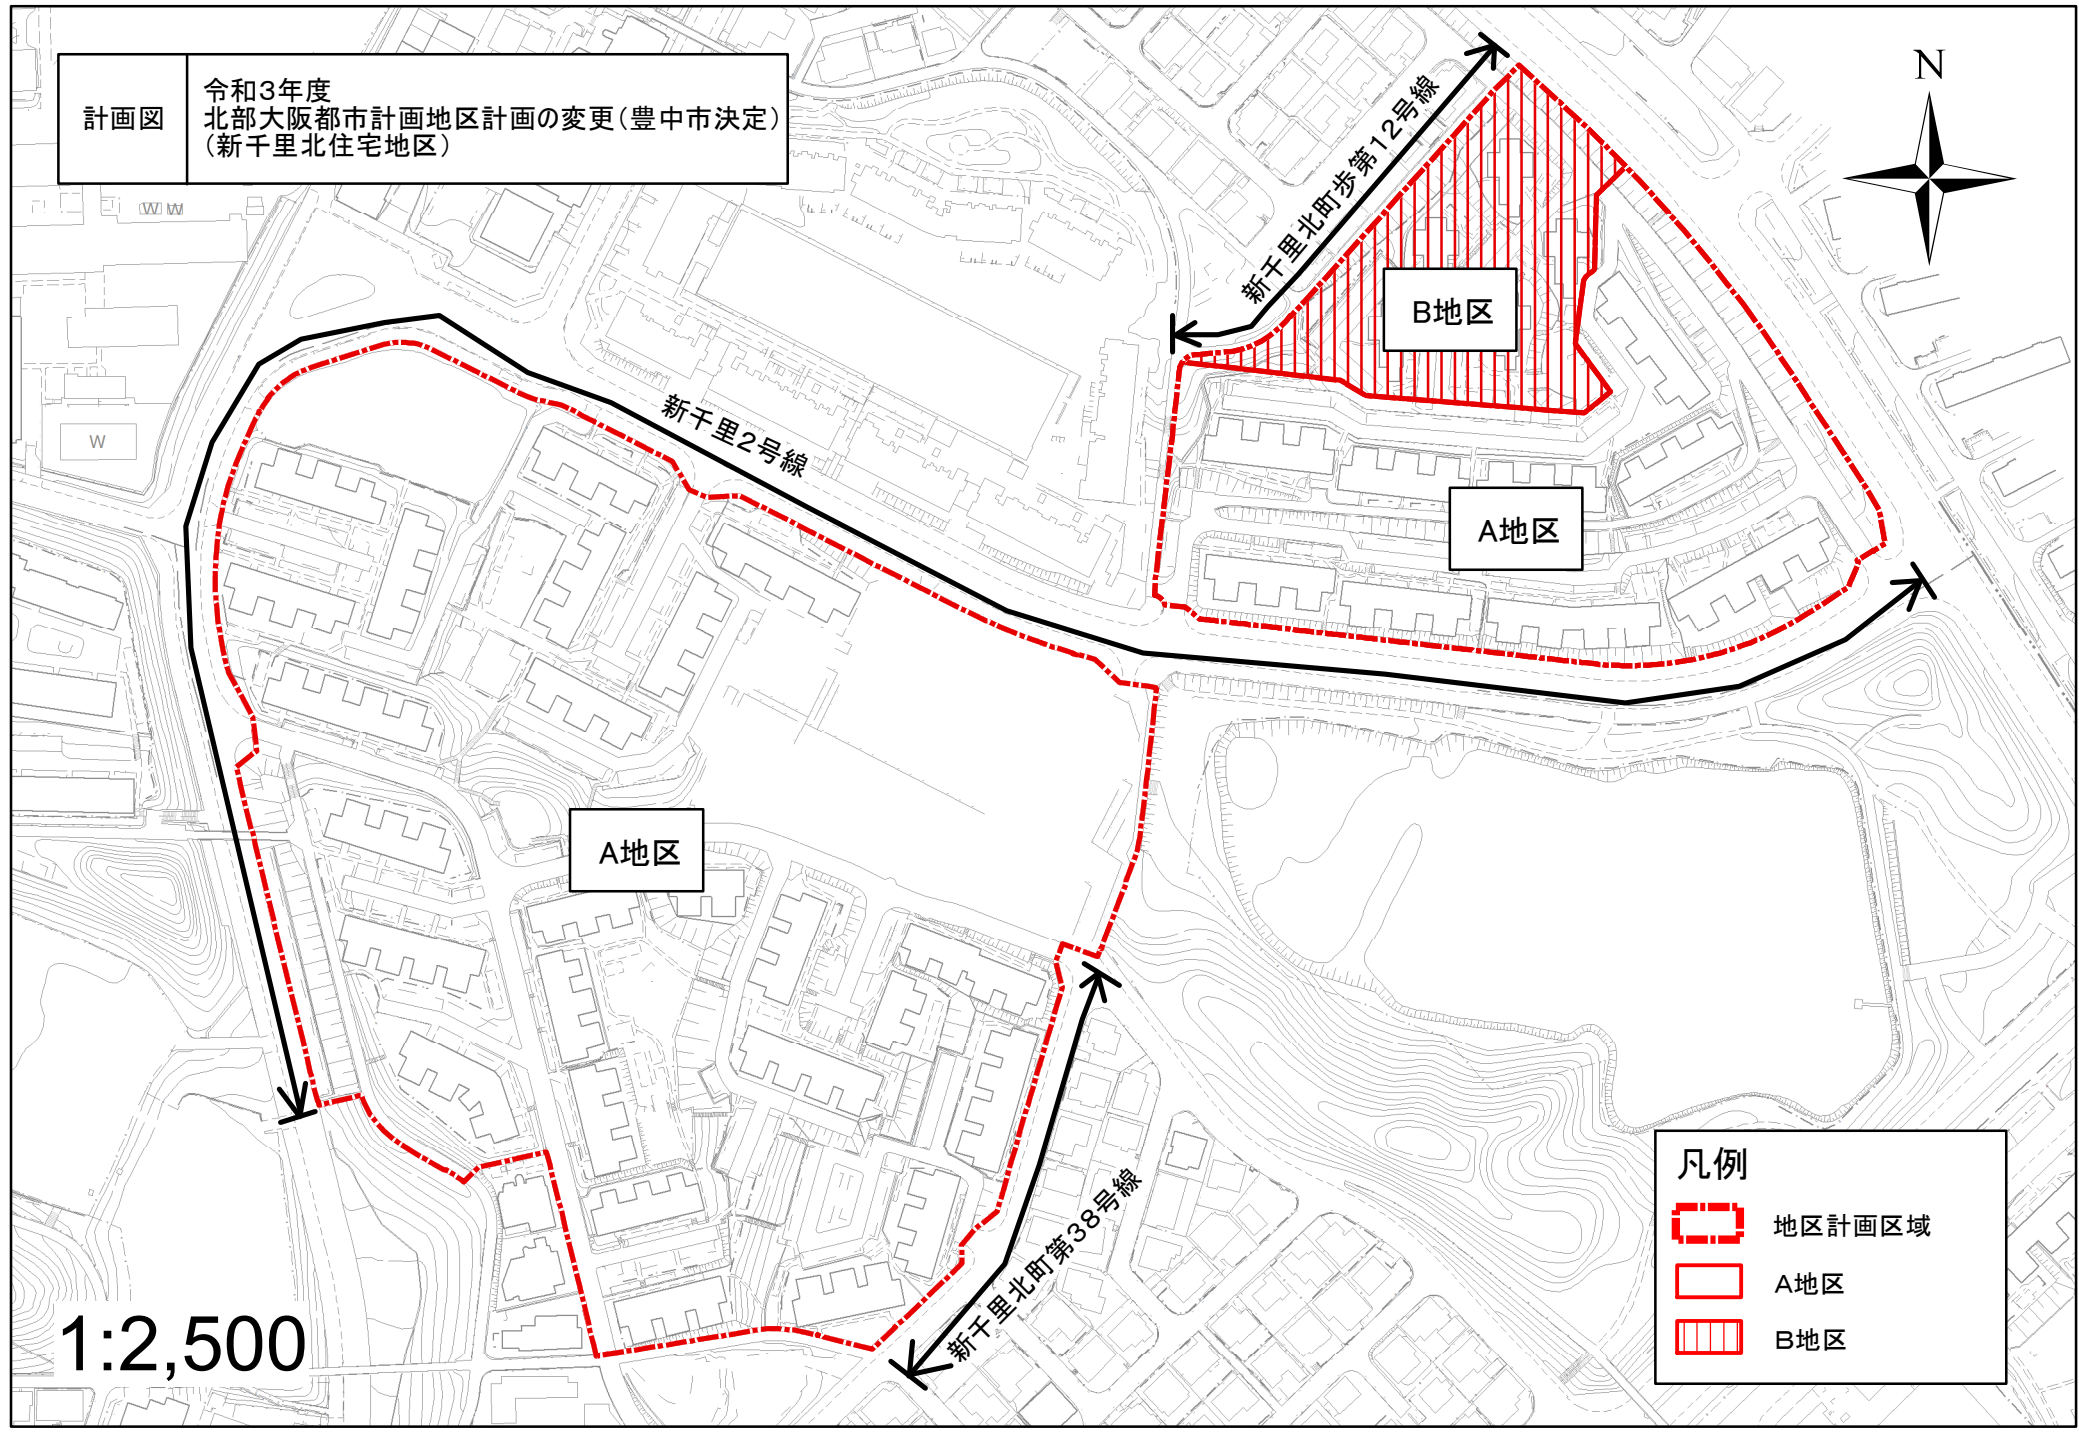

計画図

令和3年度
北部大阪都市計画地区計画の変更(豊中市決定)
(新千里北住宅地区)

B地区

A地区

A地区

凡例

-  地区計画区域
-  A地区
-  B地区

1:2,500

新千里2号線

新千里北町歩第12号線

新千里北町歩第38号線