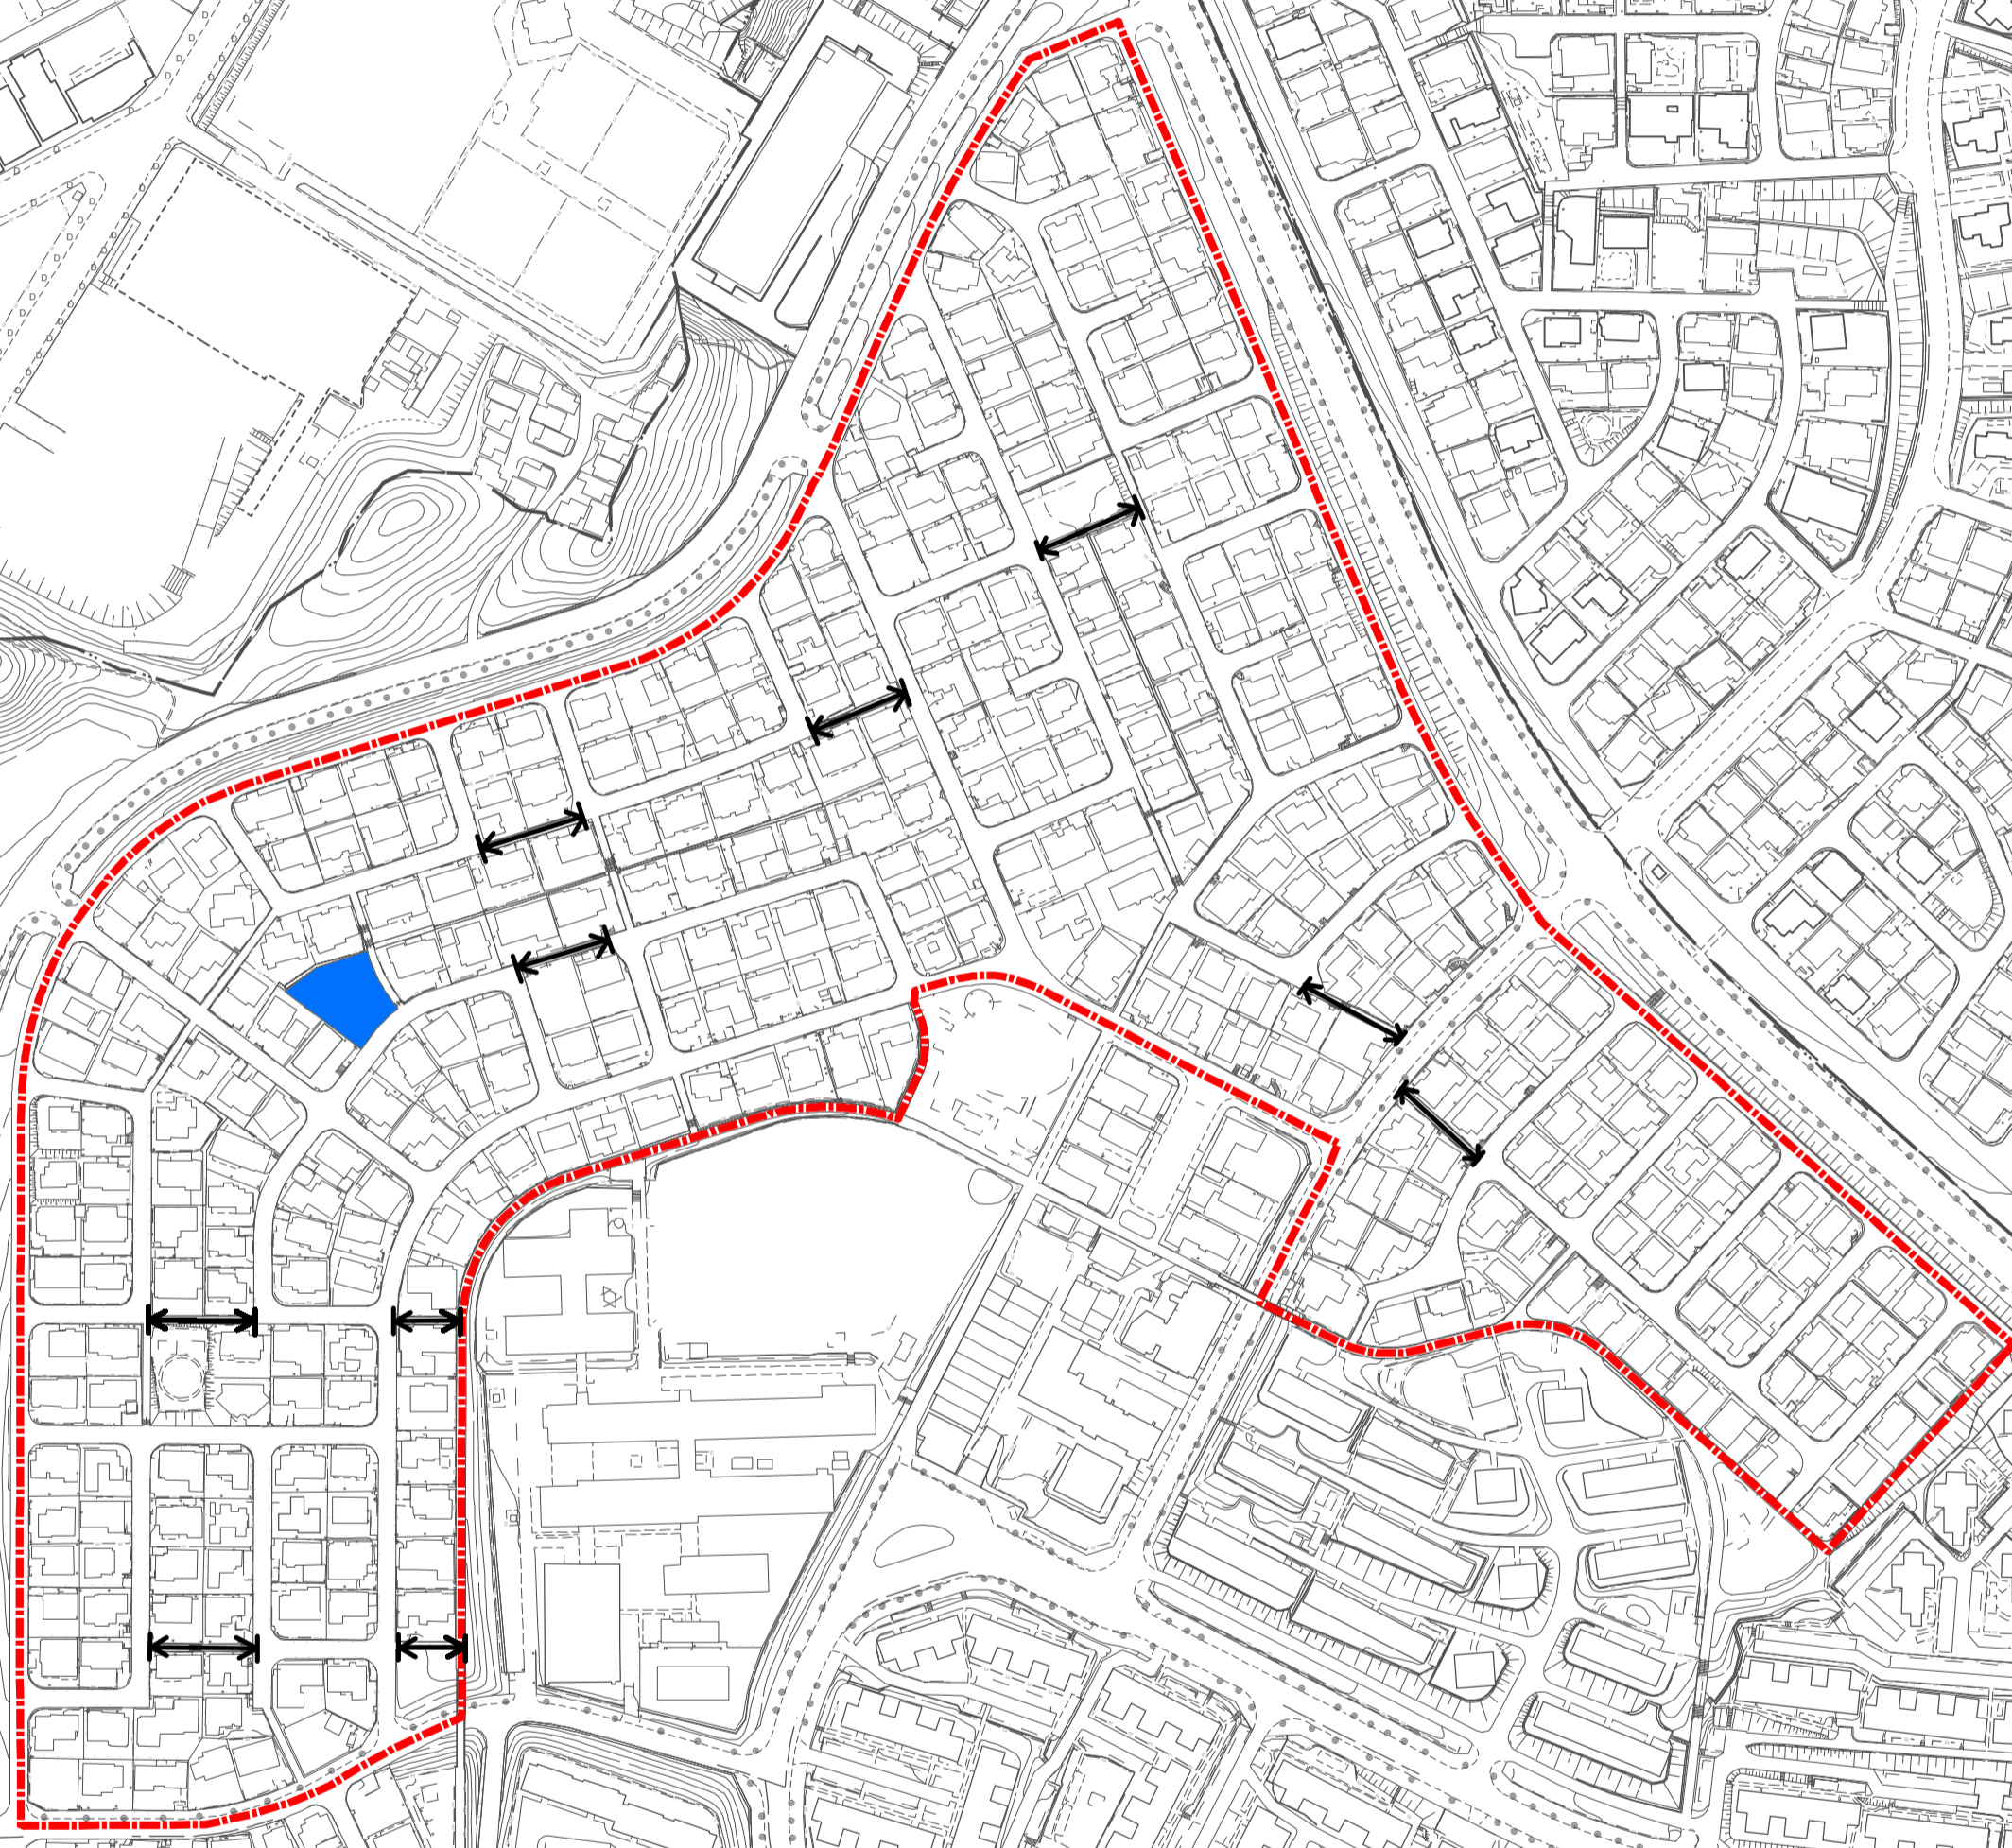

計画図

令和2年度  
北部大阪都市計画地区計画の決定(豊中市決定)  
(新千里北町2丁目地区)

凡例

地区計画区域  
(地区整備計画区域)

自転車歩行者専用道路

北町2丁目第2公園

1:2,500