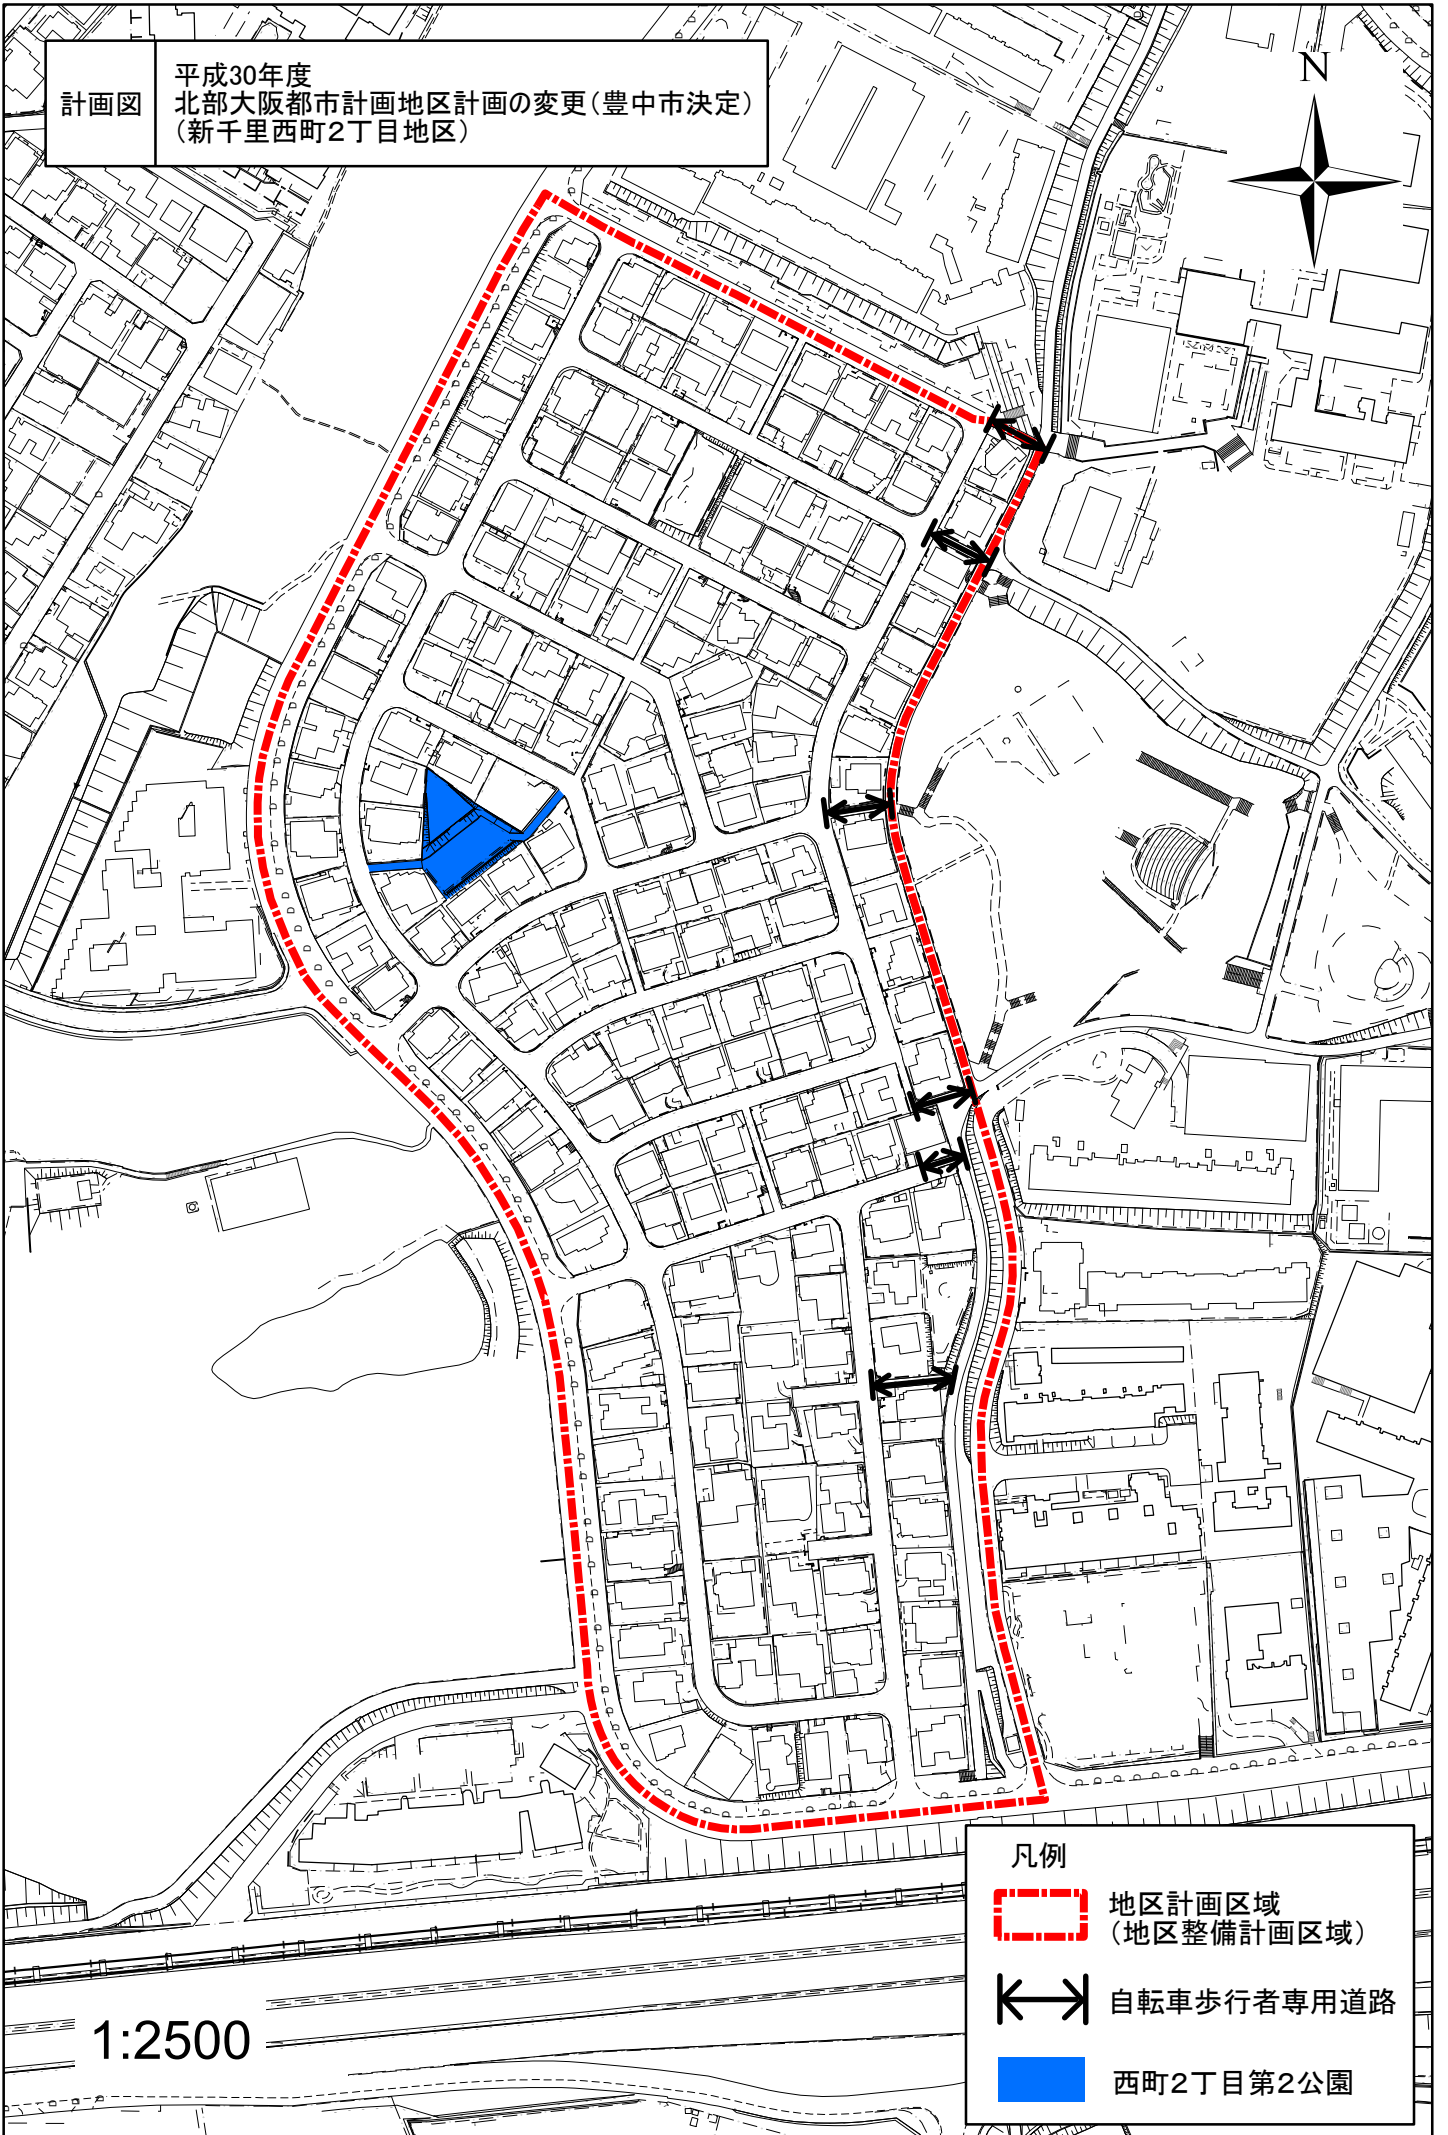

計画図

平成30年度
北部大阪都市計画地区計画の変更(豊中市決定)
(新千里西町2丁目地区)

凡例

 地区計画区域
(地区整備計画区域)

 自転車歩行者専用道路

 西町2丁目第2公園

1:2500