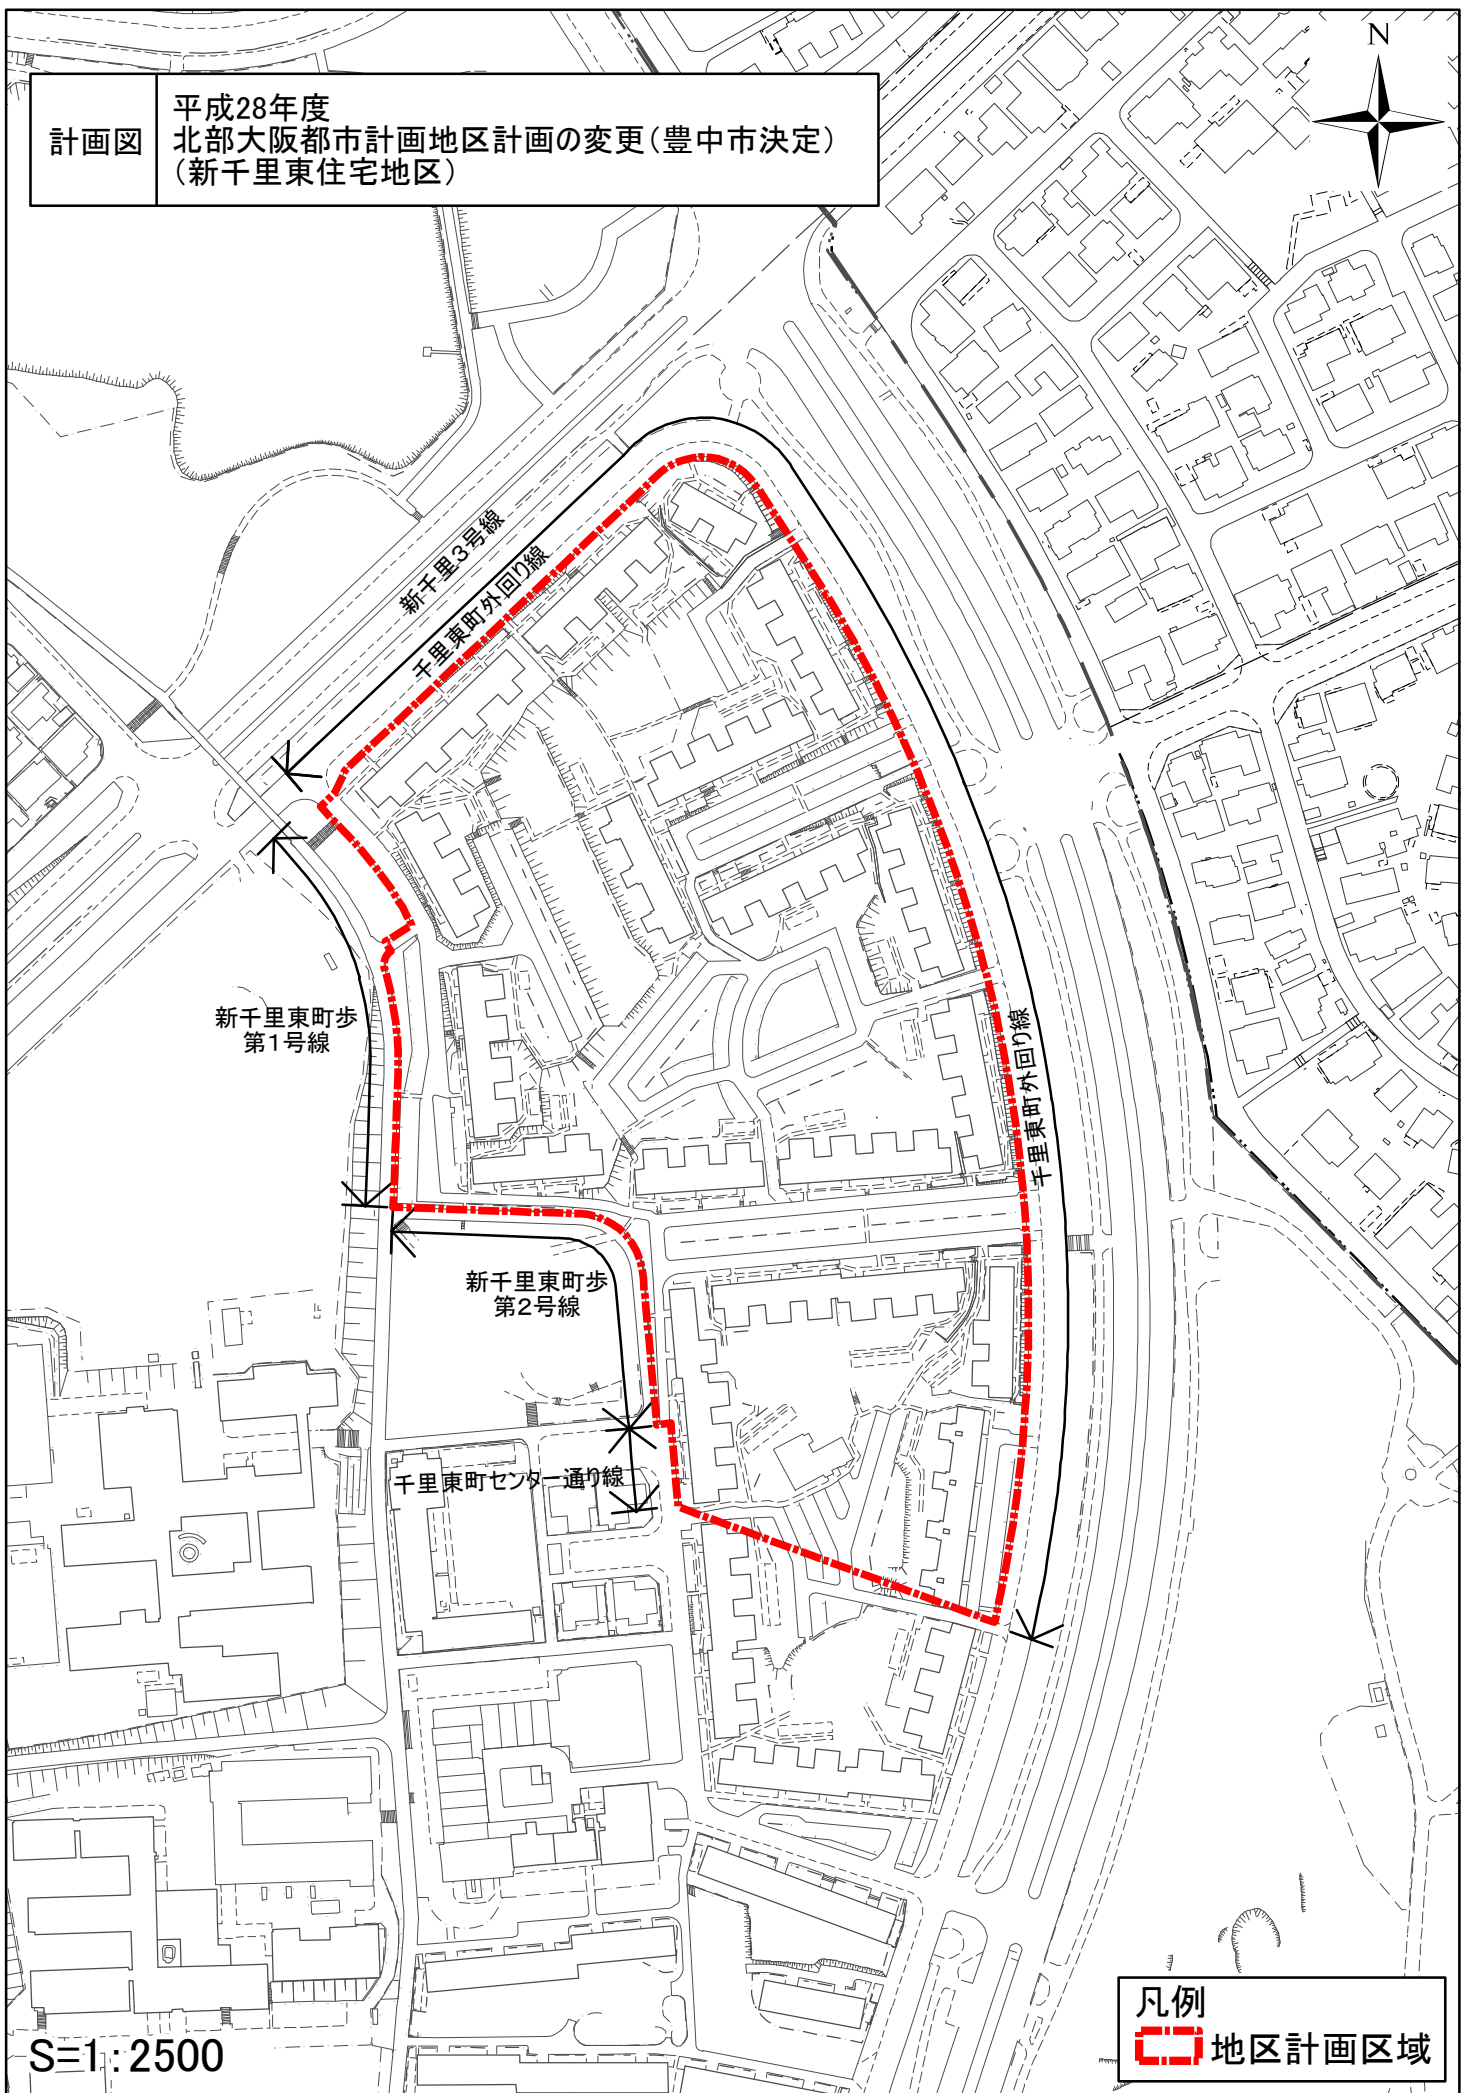

計画図

平成28年度
北部大阪都市計画地区計画の変更(豊中市決定)
(新千里東住宅地区)

S=1:2500

凡例
地区計画区域