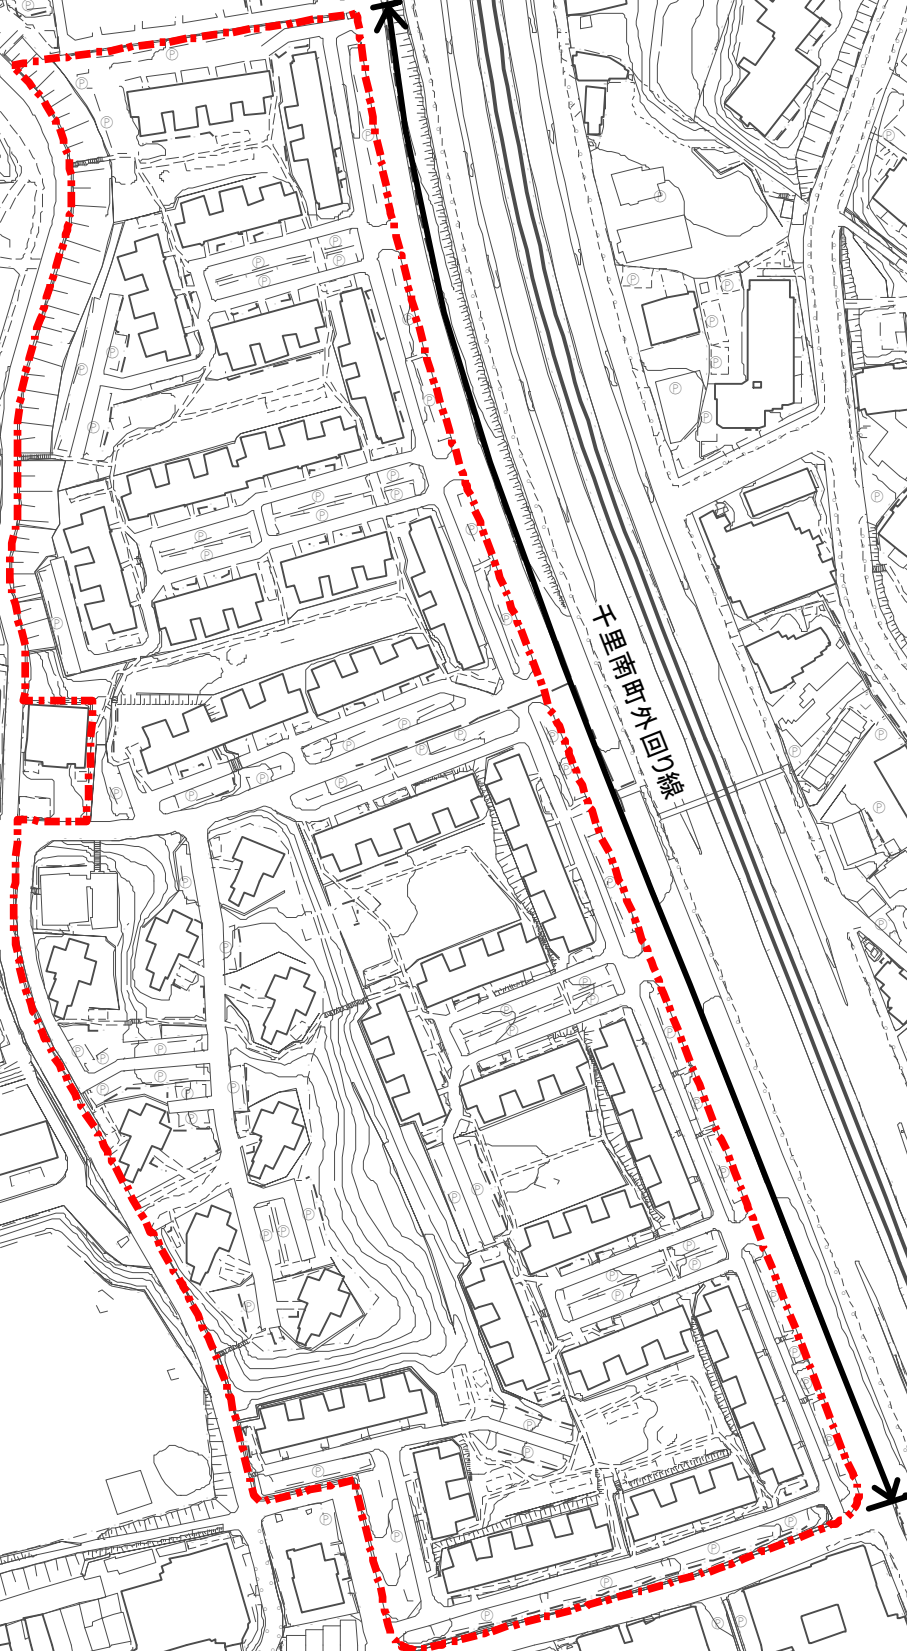

計画図

平成28年度
北部大阪都市計画地区計画の決定(豊中市決定)
(新千里南住宅地区)

千里南町外回線

凡例

 地区計画区域

S=1:2,500