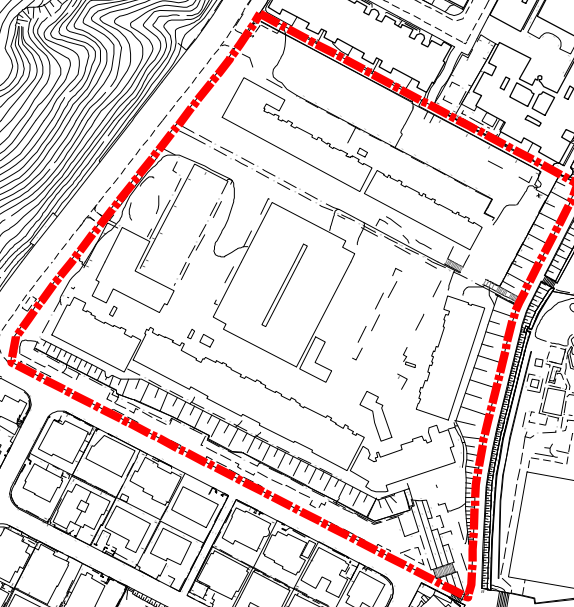

計画図

令和元年度
北部大阪都市計画地区計画の変更(豊中市決定)
(新千里西町団地地区)

N

1:2,500

凡例

 地区計画区域