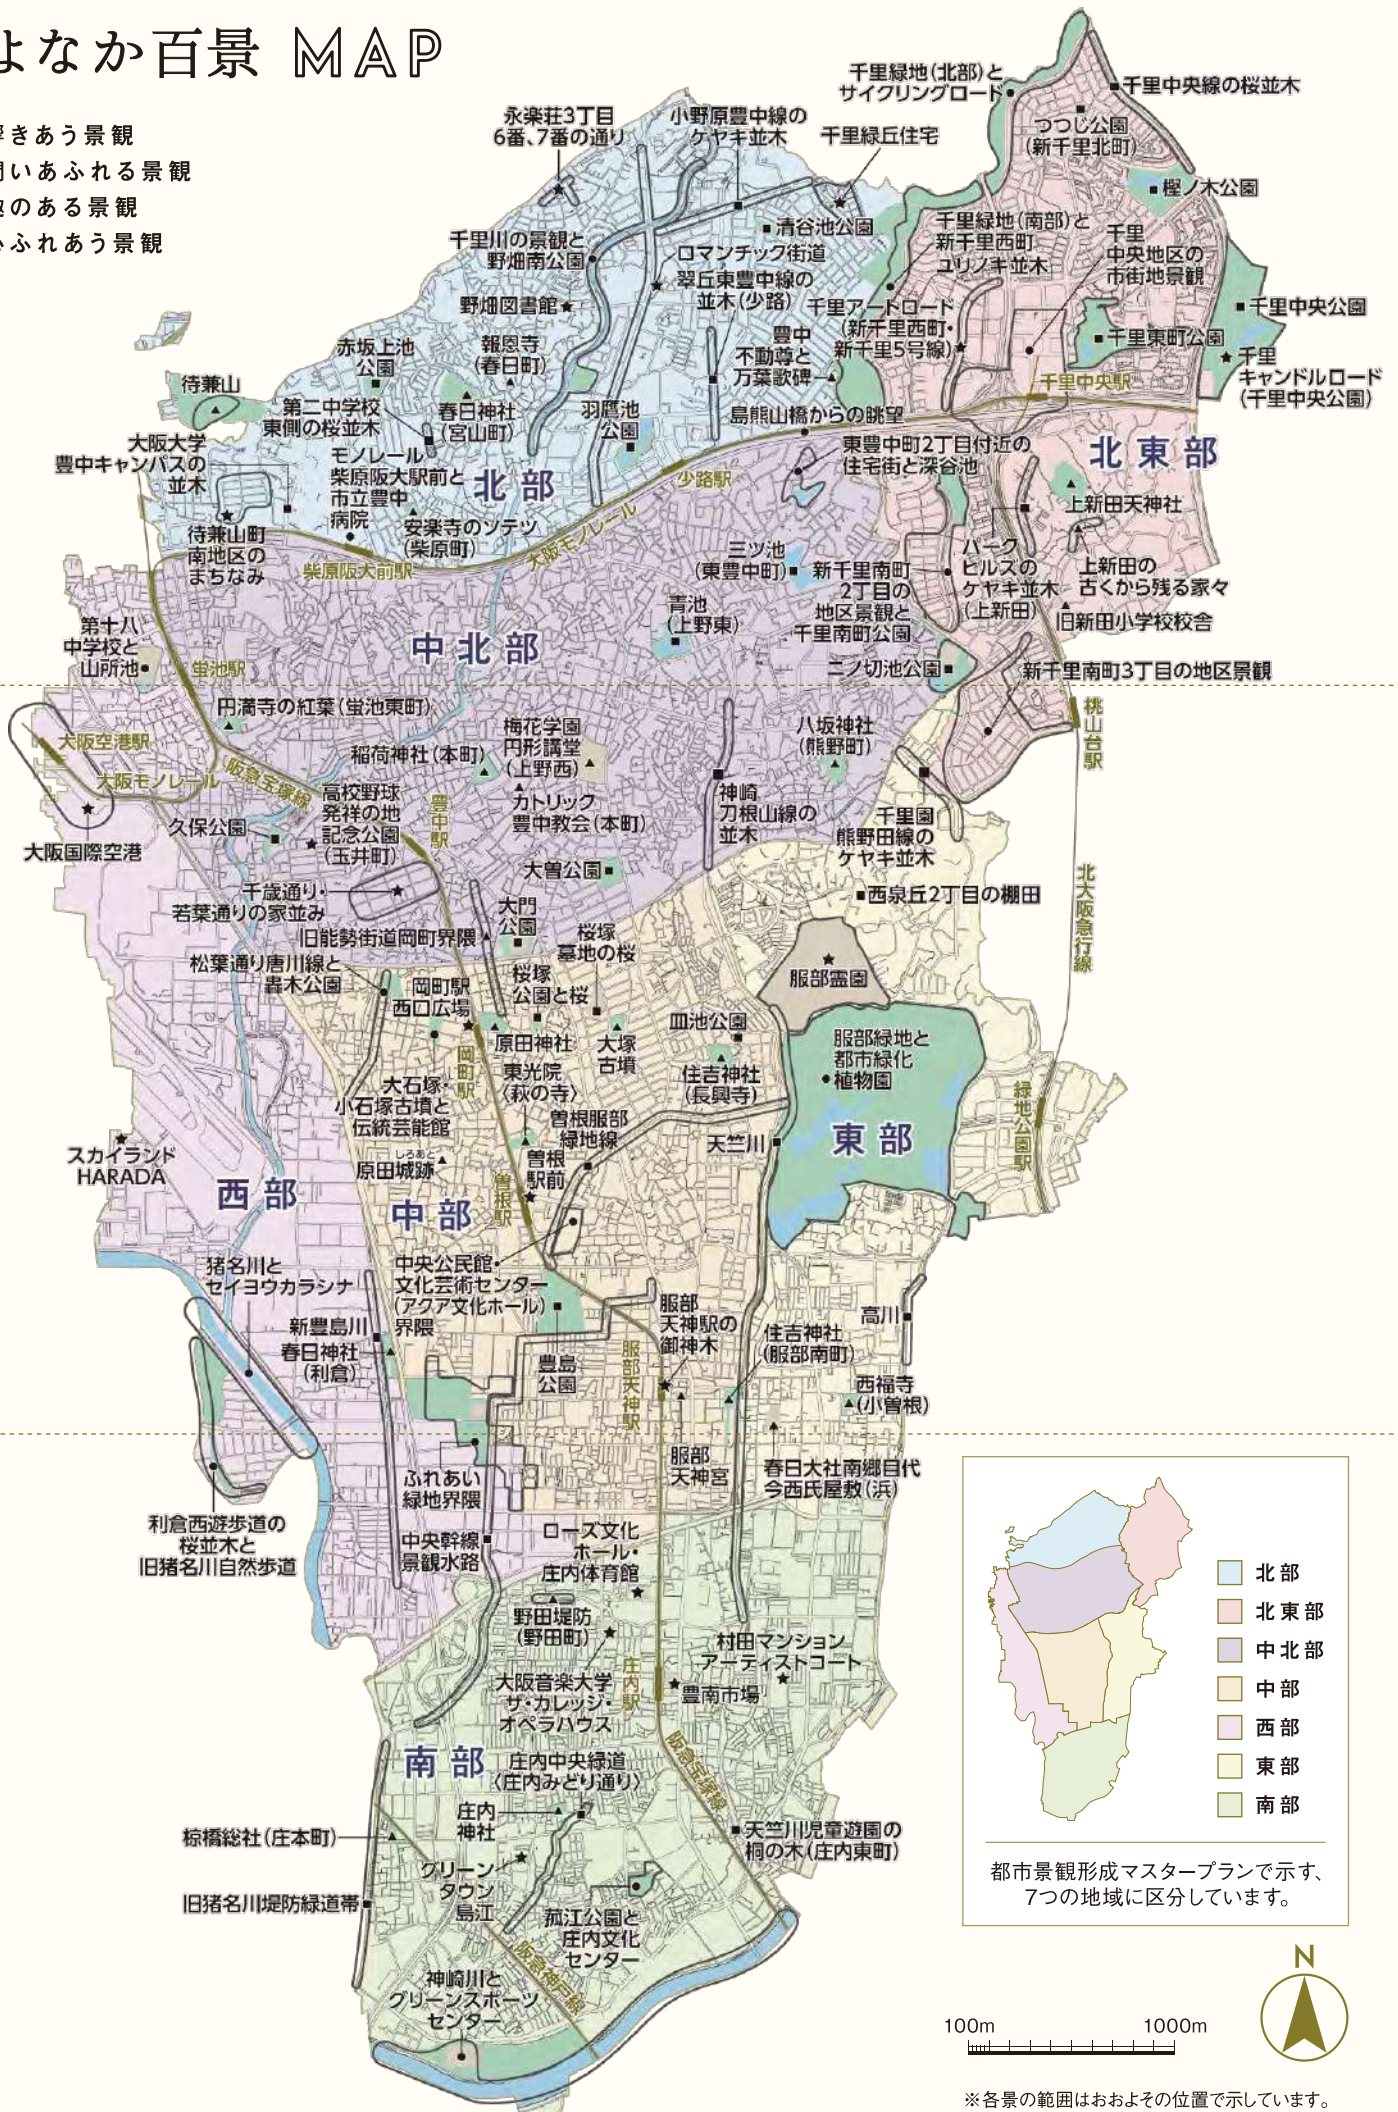

とよなか百景 MAP

- 響きあう景観
- 潤いあふれる景観
- ▲ 趣のある景観
- ★ 心ふれあう景観

※各景の範囲はおおよその位置で示しています。
 ※各景の位置はホームページでもご覧いただけます。