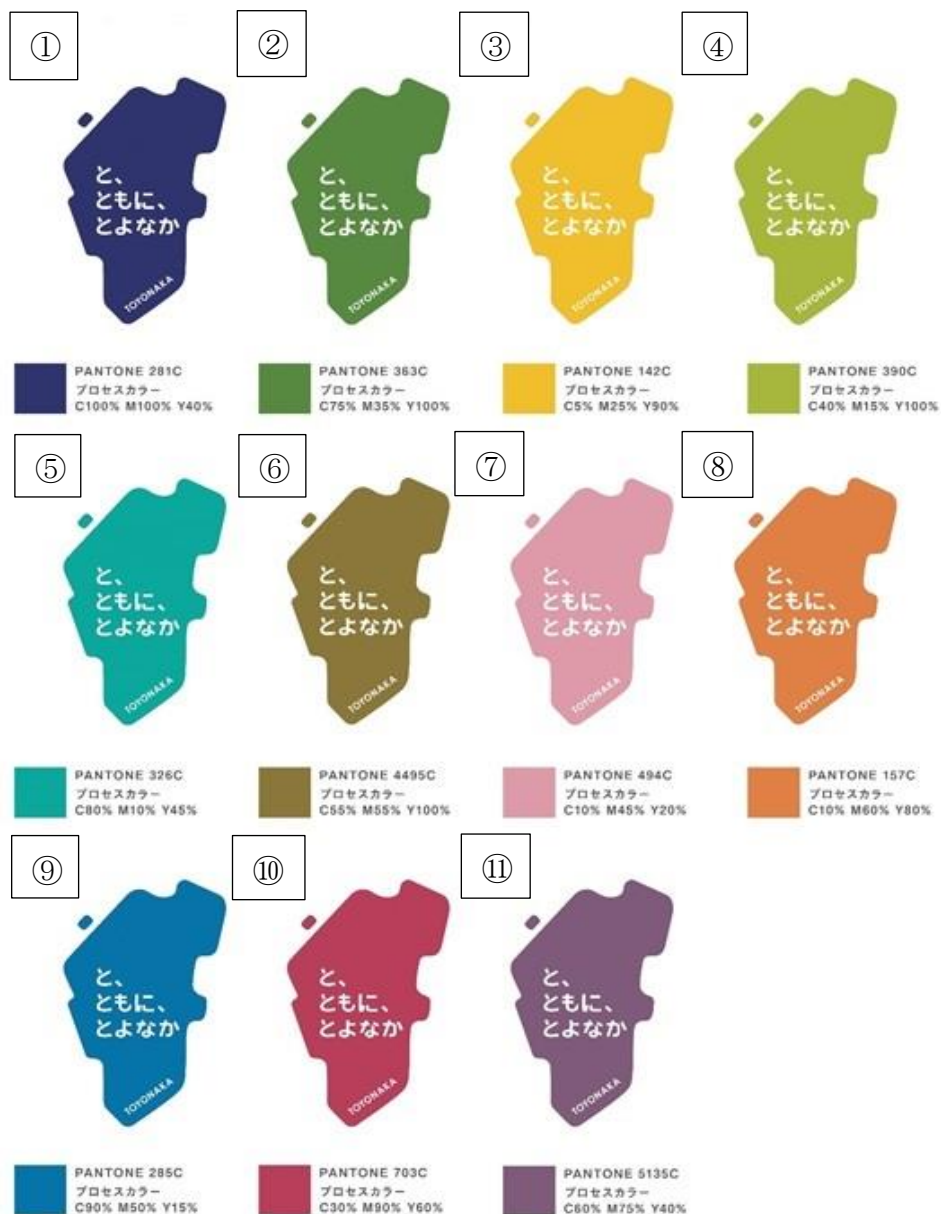

文字数ごとの展開例

1文字

2文字

3文字

4文字

5文字

6文字

色見本

色見本以外の色を使用される場合は、<http://www.colordic.org/>をご覧ください、ご希望の色を指定をお願いいたします。

ただし、文字の色が白色なので、白色や白色に近い色の指定はご遠慮ください。

例) PANTONE 144C

例) C:100% M:100% Y:0% K:45%