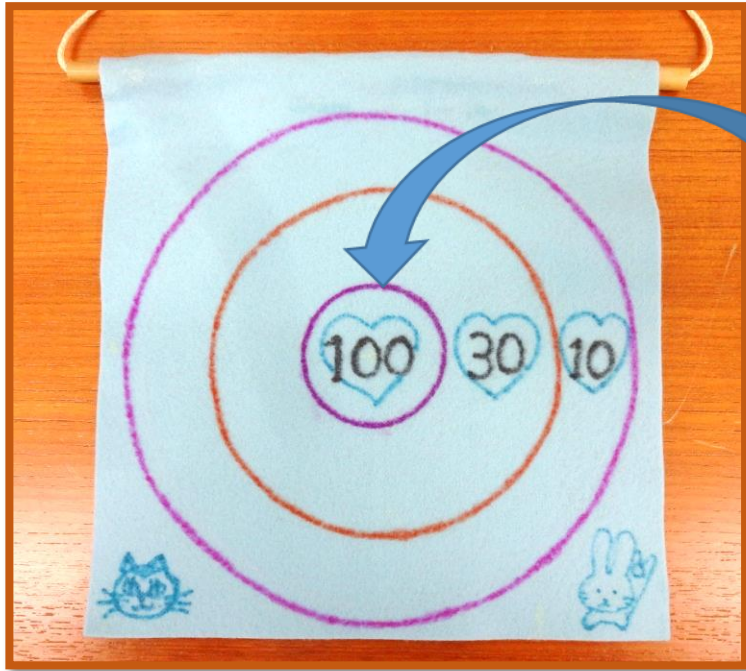

わくわく千里 自然工房

トゲトゲの実でダーツを作ろう

【日 時】 令和8年（2026年）6月27日（土）
10時～11時30分

【会 場】 千里公民館3階 第1講座室

【内 容】 オナモミの実を使ったダーツを作ります。

【対 象】 3歳以上。30人。小学3年生以下は保護者同伴
(小学生は送り迎えをしてください。)

【費 用】 無料

【講 師】 千里ネイチャークラブ(千里公民館登録グループ)