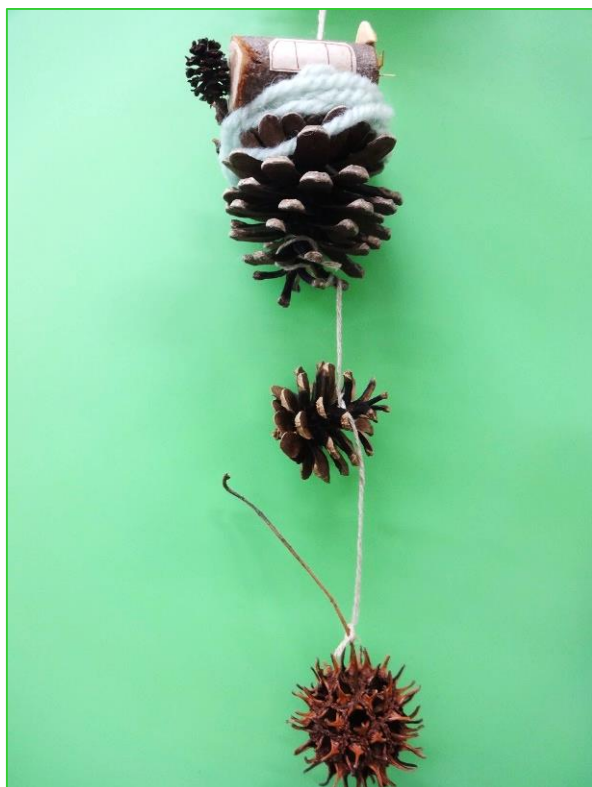

わくわく千里自然工房 第209回

松ぼっくりのオーナメント

【日 時】 令和6年5月25日（土）10時～11時30分

【主催・問合せ】 豊中市立千里公民館 06-6833-8090

【内 容】 松ぼっくりを使った飾りを作ります。

【対 象】 30人。3歳以上の子どもとその保護者。

小学3年生以下は保護者同伴。

(小学生は送り迎えをしてください。)

【講 師】 千里ネイチャークラブ
(千里公民館登録グループ)

【申込み】 当日、会場で受付
(材料がなくなり次第終了です)

【費 用】 無料

【会 場】 千里公民館3階 第1講座室

0