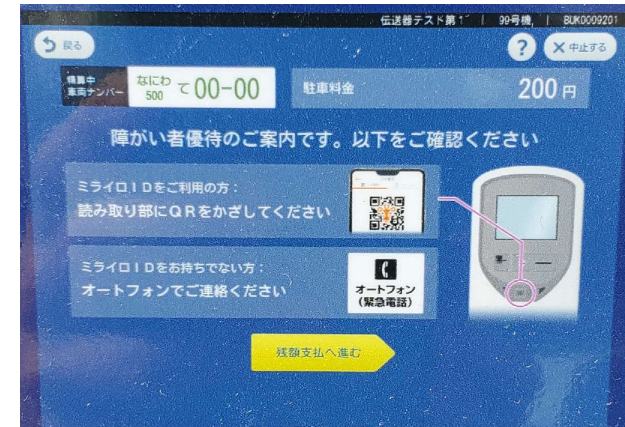

【開庁時間帯】

第一庁舎及び第二庁舎受付にてQR駐車サービス券を発行します。

※QR駐車サービス券を○にかざす。

【閉庁時間帯】

精算機（駐車場内）にてミライロID及びオートフォンにて対応します。

※守衛室でもQR駐車サービス券を発行し対応ができます。

【ミライロIDをお持ちの方】

「障がい者優待」を押す。

カメラ

【ミライロIDをお持ちでない方】

※オートフォン上のカメラに手帳等をかざす。

(駐車場内精算機)