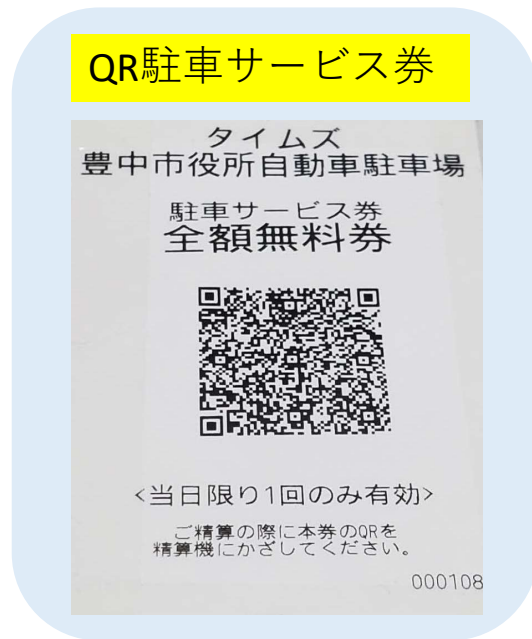

【開庁時間帯】

第一庁舎及び第二庁舎受付にてQR駐車サービス券を発行します。

※QR駐車サービス券を○にかざす。

【閉庁時間帯】

精算機（駐車場内）にてミライロID及びオートフォンにて対応します。

※守衛室でもQR駐車サービス券を発行し対応ができます。

【ミライロIDをお持ちの方】

「障がい者優待」を押す。

カメラ

【ミライロIDをお持ちでない方】

※オートフォン上のカメラに手帳等をかざす。

(駐車場内精算機)