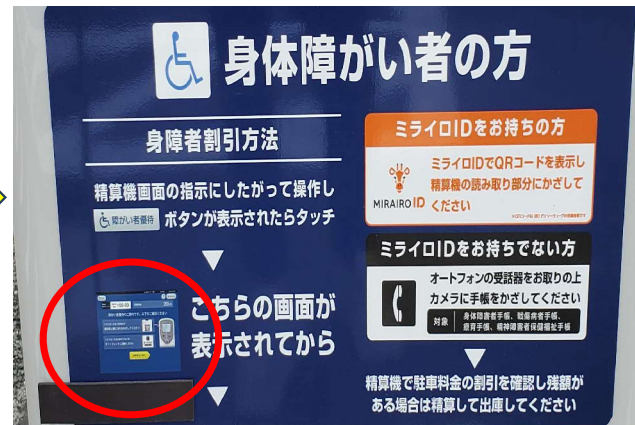

【開庁時間帯】

第一庁舎及び第二庁舎受付にてQR駐車サービス券を発行します。

※QR駐車サービス券を○にかざす。

【閉庁時間帯】

精算機（駐車場内）にてミライロID及びオートフォンにて対応します。

※守衛室でもQR駐車サービス券を発行し対応ができます。

【ミライロIDをお持ちの方】

「障がい者優待」を押す。

カメラ

【ミライロIDをお持ちでない方】

※オートフォン上のカメラに手帳等をかざす。

(駐車場内精算機)