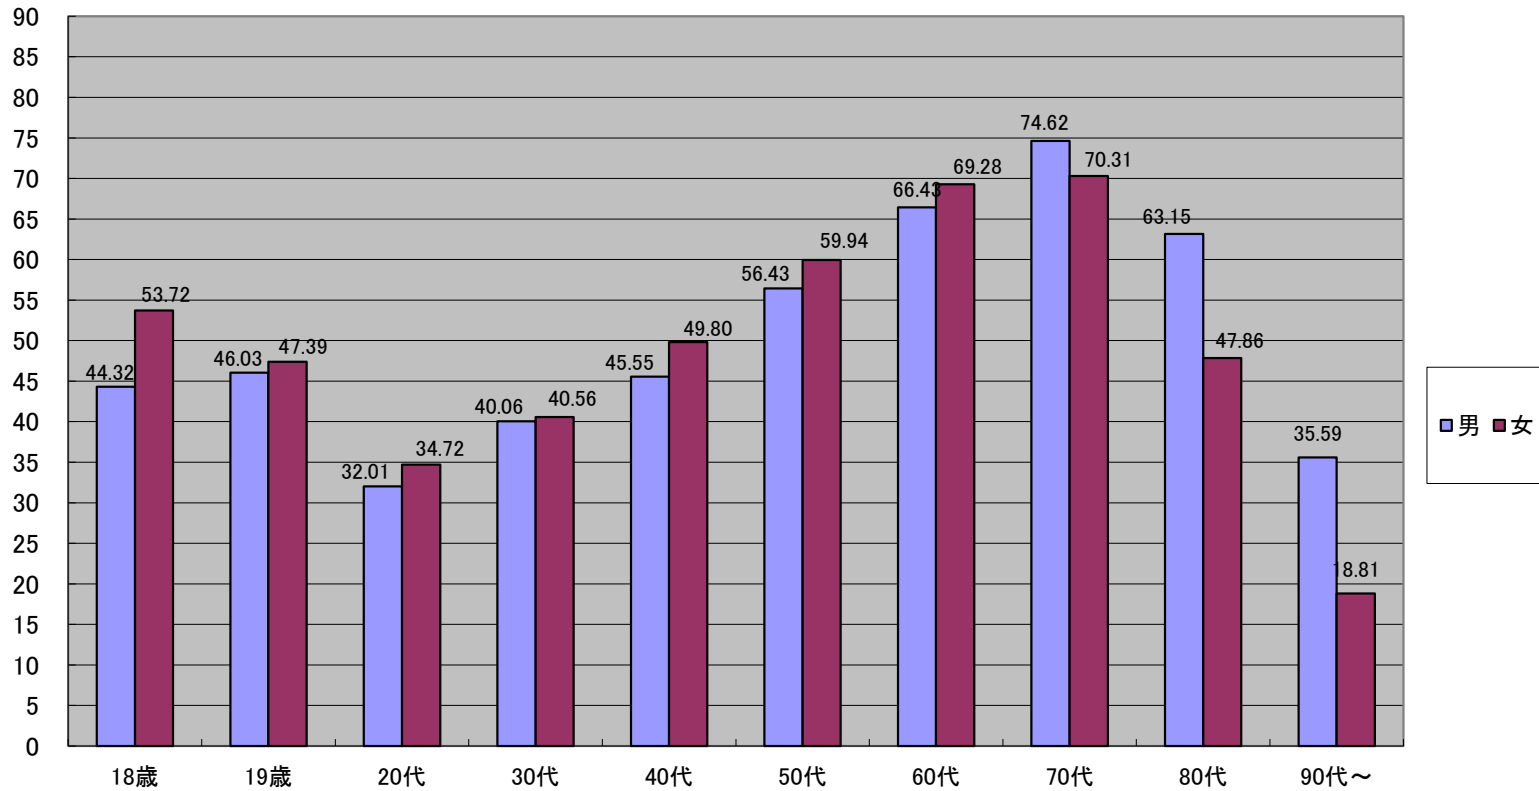

### 年代別投票率【平成28年7月10日執行 第24回参議院議員通常選挙】

【年代別投票率】…不在者投票、在外投票は含まず。指定の7投票区(第3, 第12, 第16, 第34, 第40, 第46, 第61)における選挙区選出議員選挙の投票率。

性別	18歳	19歳	20代	30代	40代	50代	60代	70代	80代	90代～	計
男	44.32	46.03	32.01	40.06	45.55	56.43	66.43	74.62	63.15	35.59	52.64
女	53.72	47.39	34.72	40.56	49.80	59.94	69.28	70.31	47.86	18.81	53.56
計	49.18	46.68	33.39	40.31	47.71	58.19	67.93	72.12	54.00	22.61	53.12