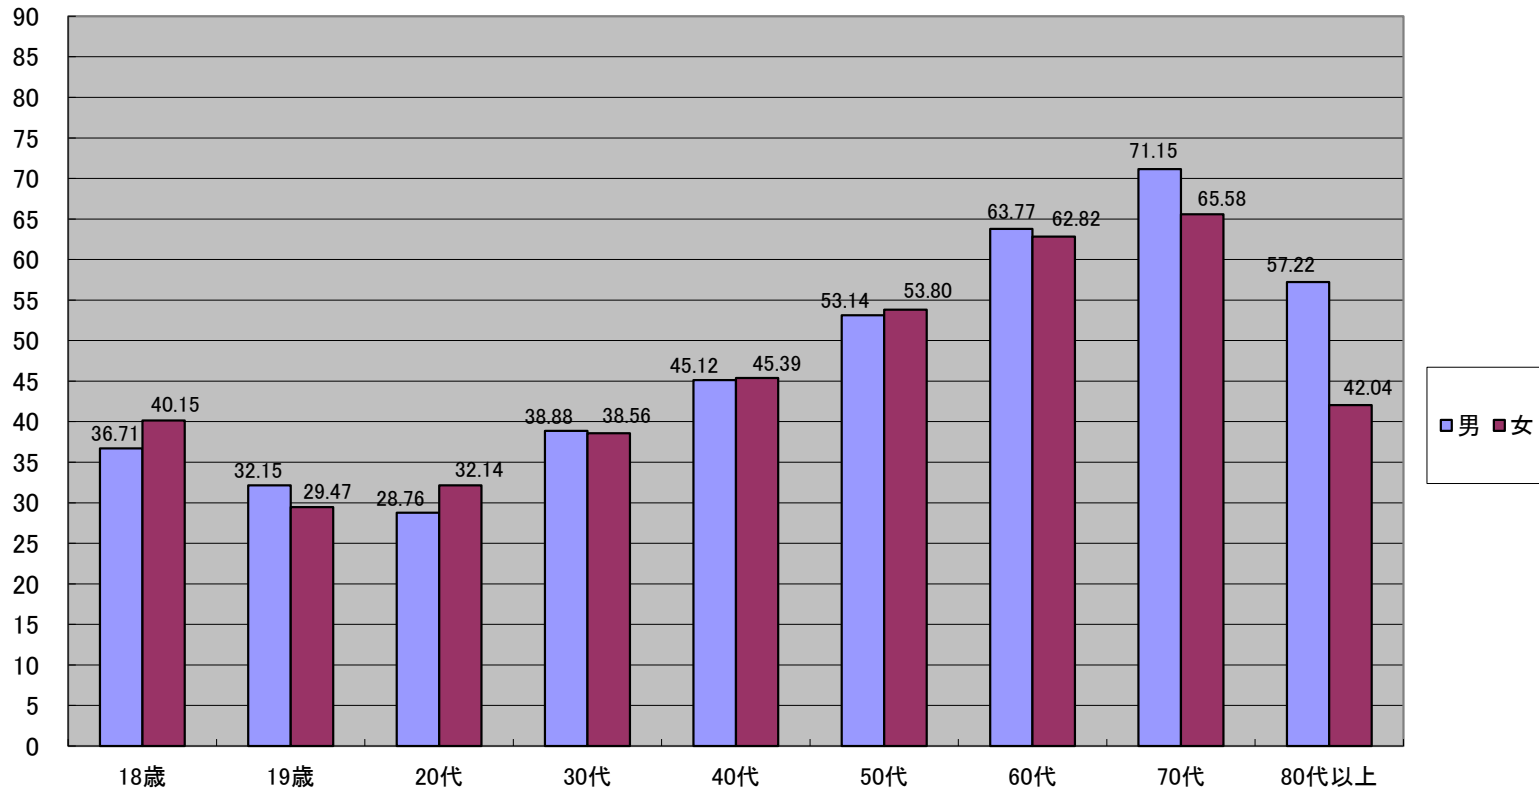

年代別投票率(令和元年7月21日執行 第25回参議院議員通常選挙)

【年代別投票率】…不在者投票、在外投票は含まず。指定の8投票区(第3, 第7, 第12, 第16, 第18, 第34, 第46, 第61)における選挙区選出議員選挙の投票率。

性別	18歳	19歳	20代	30代	40代	50代	60代	70代	80代以上	計
男	36.71	32.15	28.76	38.88	45.12	53.14	63.77	71.15	57.22	48.75
女	40.15	29.47	32.14	38.56	45.39	53.80	62.82	65.58	42.04	47.97
計	38.20	30.83	30.51	38.72	45.26	53.47	63.27	67.96	47.82	48.34