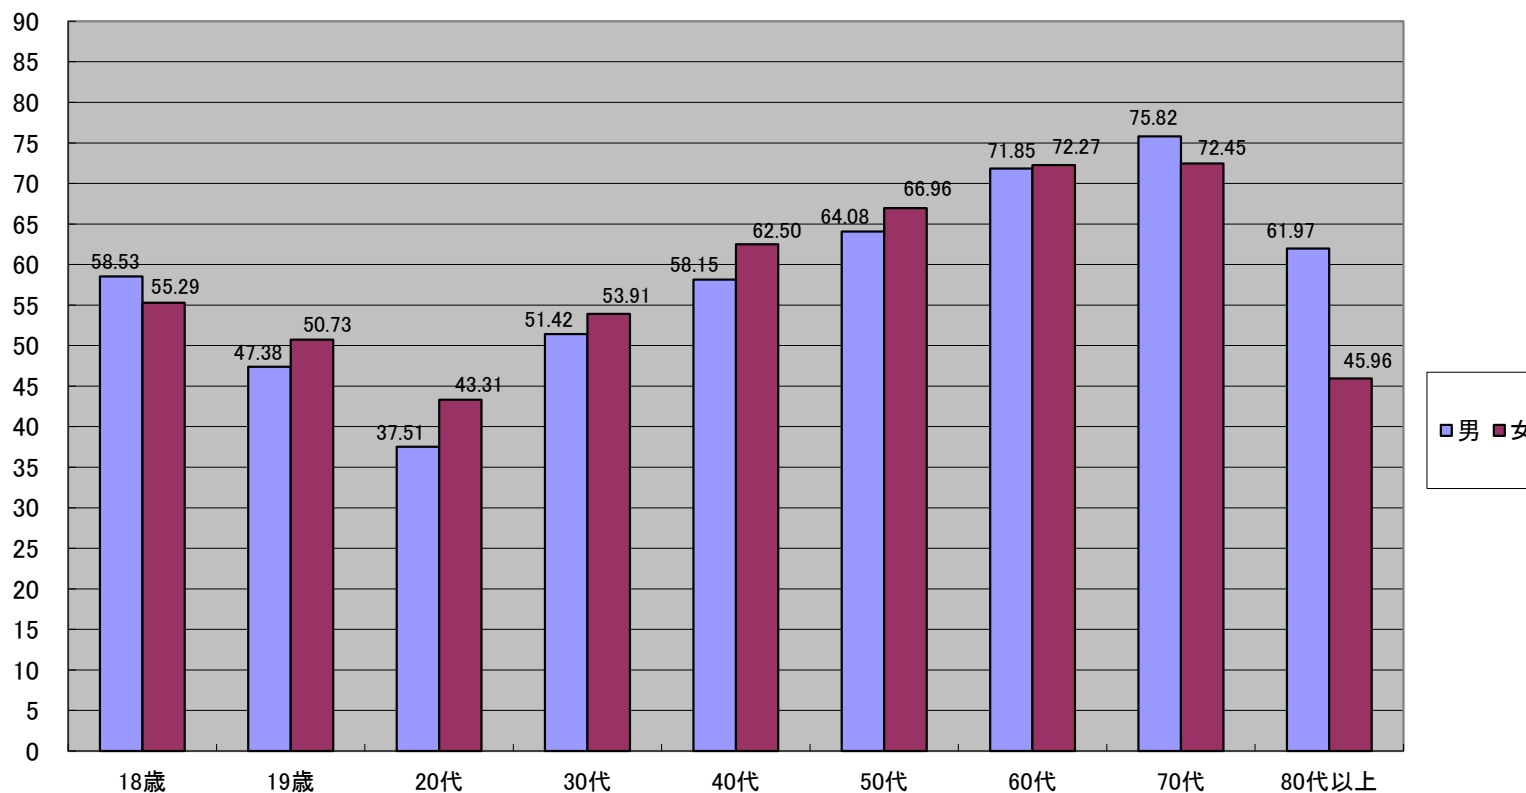

年代別投票率【令和3年10月31日執行 第49回衆議院議員総選挙】

【年代別投票率】…不在者投票、在外投票は含まず。指定の11投票区(第3, 第7, 第9, 第12, 第14, 第16, 第18, 第34, 第40, 第46, 第60)における小選挙区選出議員選挙の投票率。

性別	18歳	19歳	20代	30代	40代	50代	60代	70代	80代以上	計
男	58.53	47.38	37.51	51.42	58.15	64.08	71.85	75.82	61.97	59.98
女	55.29	50.73	43.31	53.91	62.50	66.96	72.27	72.45	45.96	60.41
計	56.98	49.00	40.45	52.71	60.41	65.56	72.07	73.93	51.88	60.21