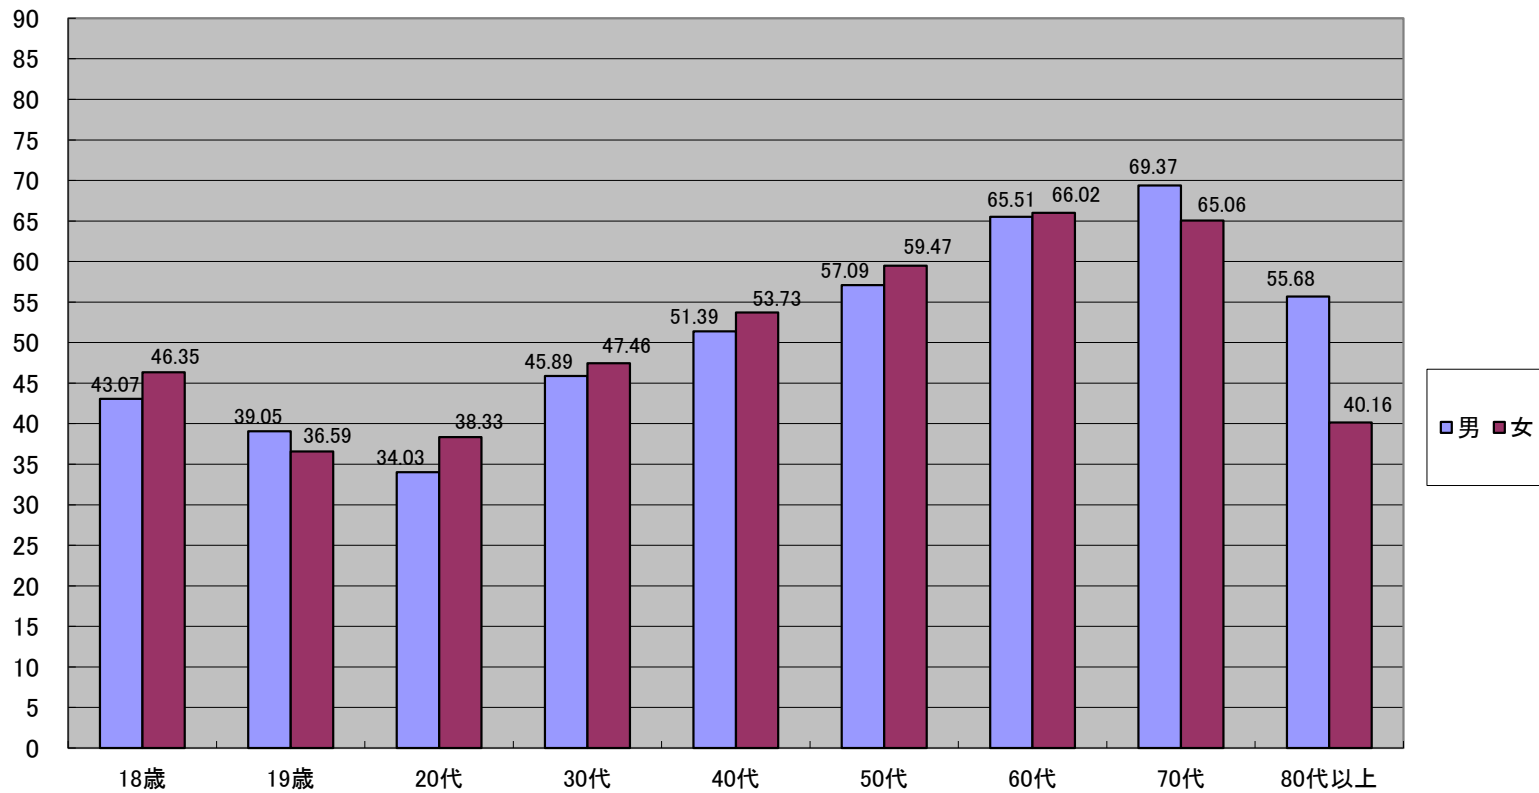

年代別投票率【令和4年7月10日執行 第26回参議院議員通常選挙】

【年代別投票率】…不在者投票、在外投票は含まず。指定の10投票区(第3, 第7, 第12, 第14, 第16, 第18, 第34, 第40, 第46, 第60)における選挙区選出議員選挙の投票率。

性別	18歳	19歳	20代	30代	40代	50代	60代	70代	80代以上	計
男	43.07	39.05	34.03	45.89	51.39	57.09	65.51	69.37	55.68	53.78
女	46.35	36.59	38.33	47.46	53.73	59.47	66.02	65.06	40.16	53.30
計	44.76	37.83	36.19	46.70	52.60	58.31	65.77	66.97	45.88	53.53