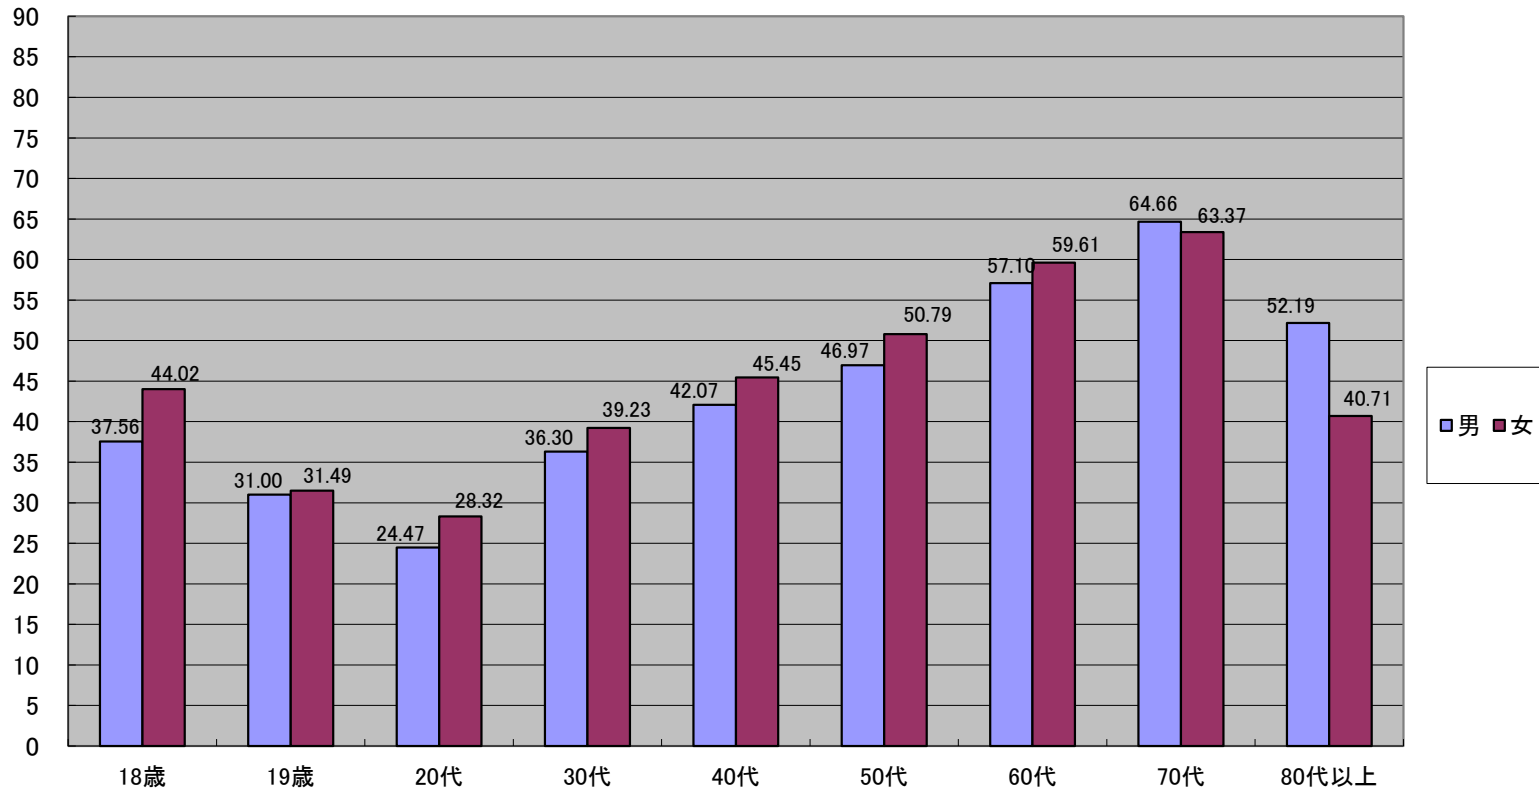

年代別投票率【令和5年4月9日執行 大阪府議会議員一般選挙】

【年代別投票率】…不在者投票は含まず。指定の10投票区(第3, 第7, 第9, 第12, 第14, 第16, 第18, 第34, 第40, 第60)における投票率。

性別	18歳	19歳	20代	30代	40代	50代	60代	70代	80代以上	計
男	37.56	31.00	24.47	36.30	42.07	46.97	57.10	64.66	52.19	45.62
女	44.02	31.49	28.32	39.23	45.45	50.79	59.61	63.37	40.71	47.29
計	40.76	31.24	26.41	37.82	43.82	48.95	58.41	63.94	44.97	46.51