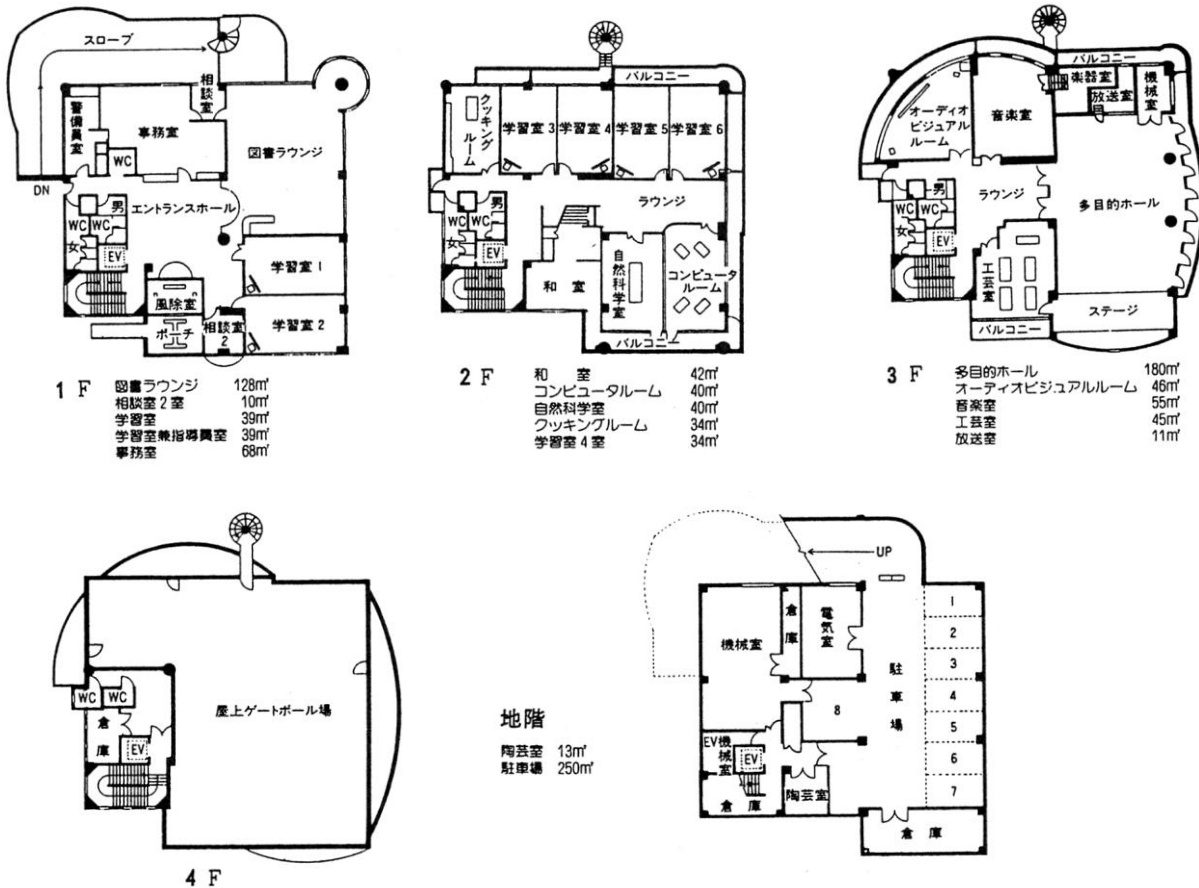

施設概要

施設名 豊中市立庄内少年文化館
所在地 豊中市庄内栄町5丁目4番14号
電話 06-6336-6371
FAX 06-6336-6375
構造 鉄筋コンクリート造4階建 地下1階
敷地面積 1,344㎡
延床面積 1,857㎡

●交通案内
阪急電車（宝塚線）庄内駅南西約1km
阪急バス停「島江」・「庄内栄町5丁目」
「日出町」（阪急バス本社前）

内容

- [1階] エントランスホール、学習室（2）、相談室（2）、図書ラウンジ、事務室、警備員室等
- [2階] 学習室（4）、クッキングルーム、自然科学室、コンピュータールーム、和室等
- [3階] 多目的ホール、オーディオビジュアルルーム、音楽室、工芸室、放送室、楽器庫等
- [4階] 屋上ゲートボール場、倉庫等
- [地下1階] 陶芸室、駐車場、倉庫、機械室等
- [その他]（屋外）温室、自転車置場等

○休館日 毎週月曜日
国民の祝日（月曜日が祝日の場合は火曜日も）

館平面図