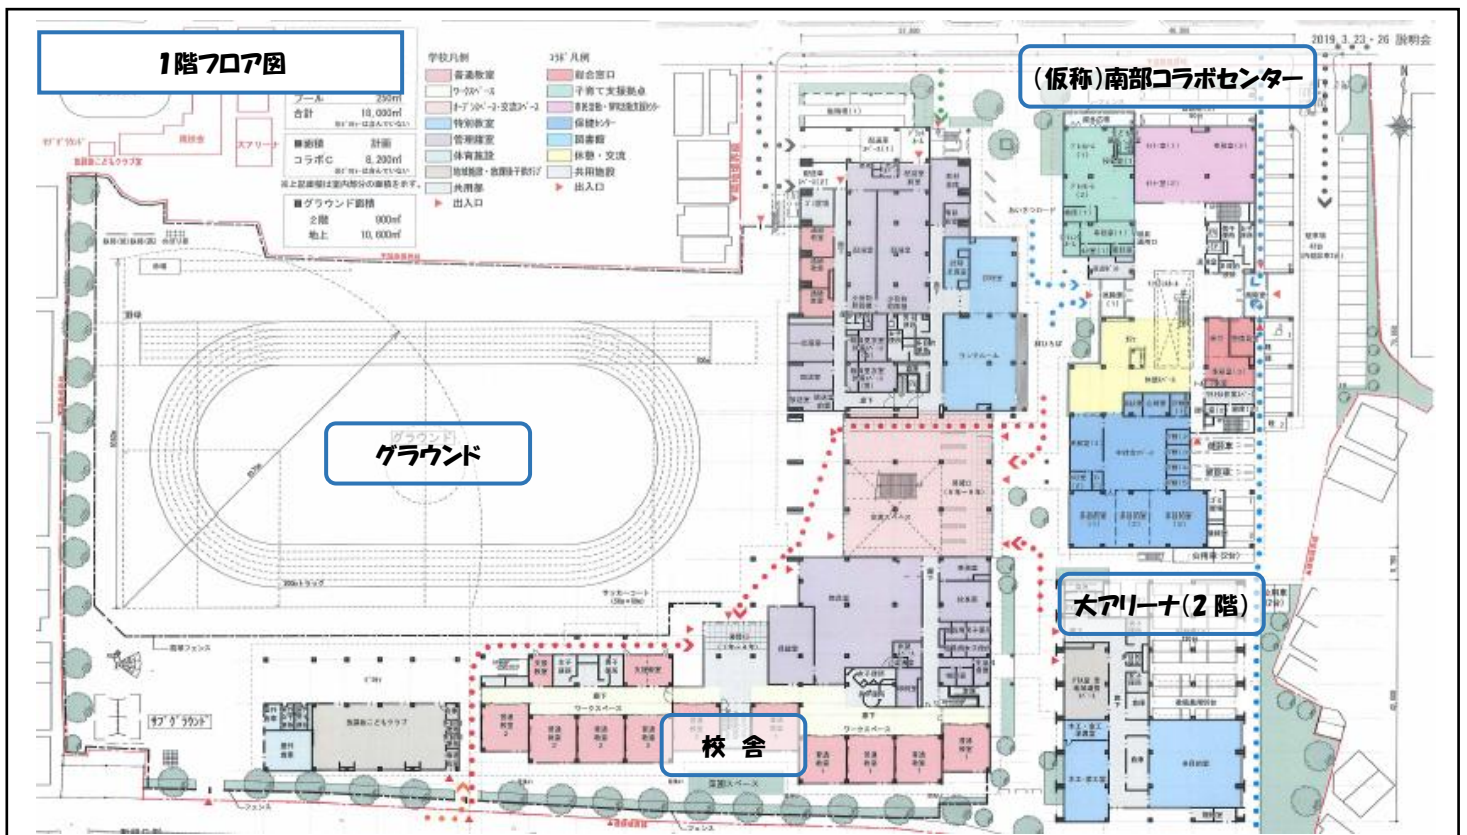

(仮称)庄内さくら学園の施設イメージが完成しました！

学校とコラボセンターが連携し、地域の“絆”を「交流の舞台」として表現した外観デザイン
界限感ある南部地域に調和し、緑の潤いを地域に与えるデザインとする

(仮称)南部コラボセンター

(仮称)庄内さくら学園

敷地北側から見た外観イメージ

大アリーナ

校舎

敷地南東側から見た外観イメージ

※イメージ図であり、完成時に変更が生じる場合があります。

今後は、令和2年(2020年)の工事着工に向けて、詳細設計を進めていきます。

発行

豊中市教育委員会事務局 学校教育課 計画係
電話：06-6858-2705 F A X：06-6846-9649
E-mail：kyokeikaku@city.toyonaka.osaka.jp