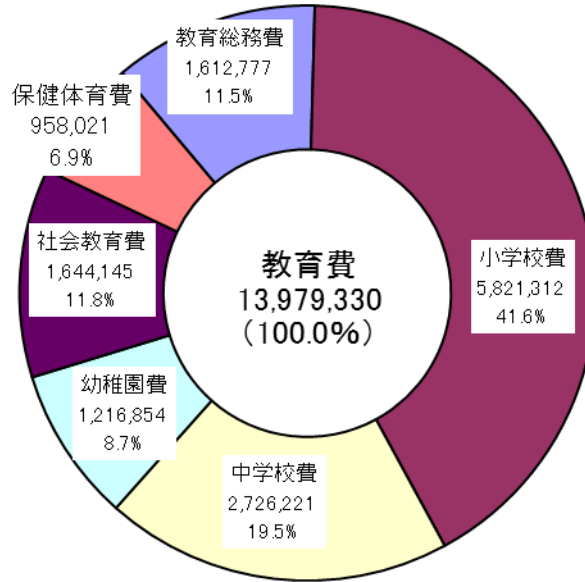

平成25年度教育費予算項別構成表(当初)

(単位:千円)

平成25年度教育費予算経費別構成表(当初)

(単位:千円)