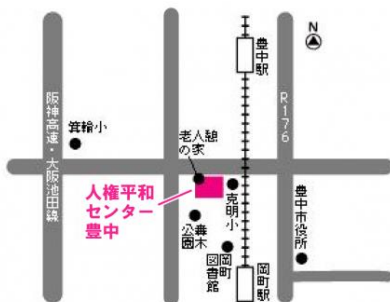

相談場所	相談日	時間	電話
① 人権平和センター豊中	月・木	17:00~19:00	6841-1313
② 人権平和センター蛍池	火・金	15:00~17:00	6841-5326

① 豊中市岡町北 3-13-7

② 豊中市蛍池北町 2-3-1