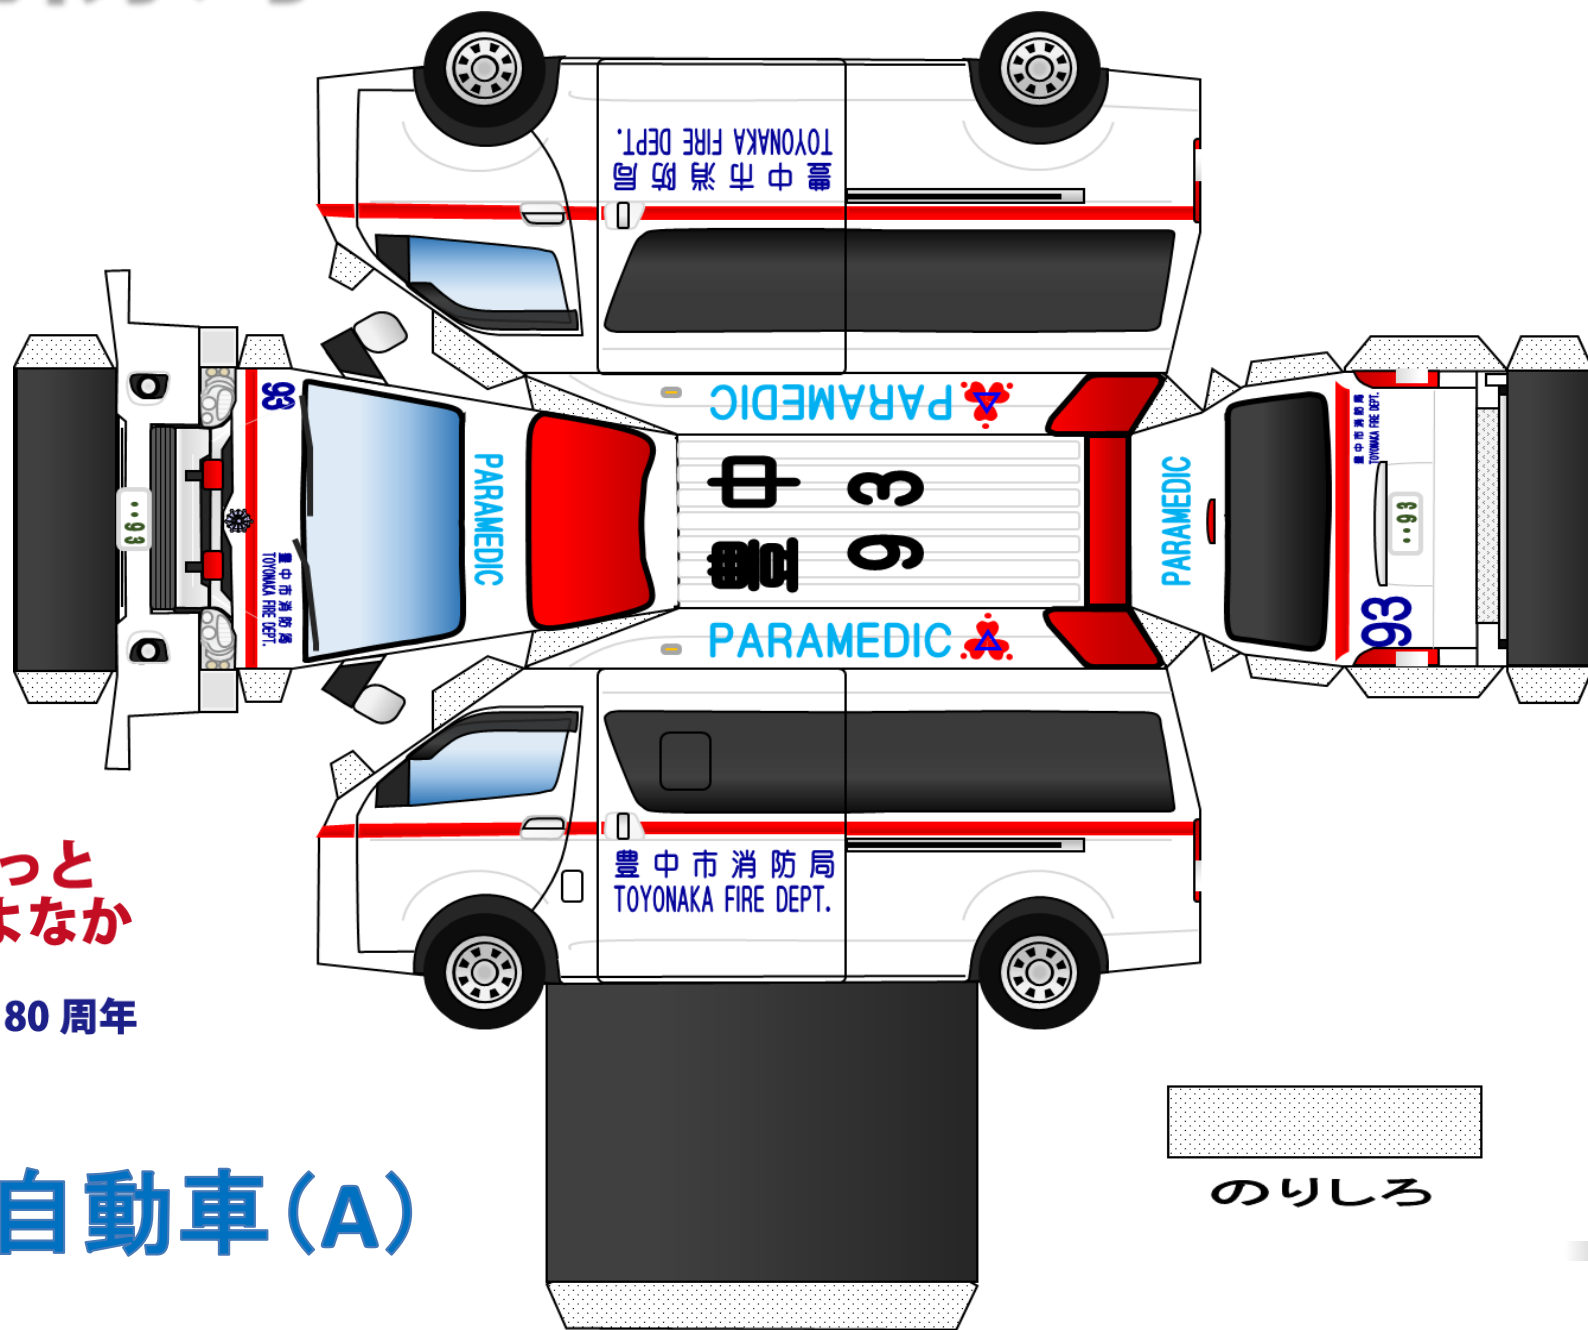

豊中市消防局

高規格救急自動車(A)

のりしろ