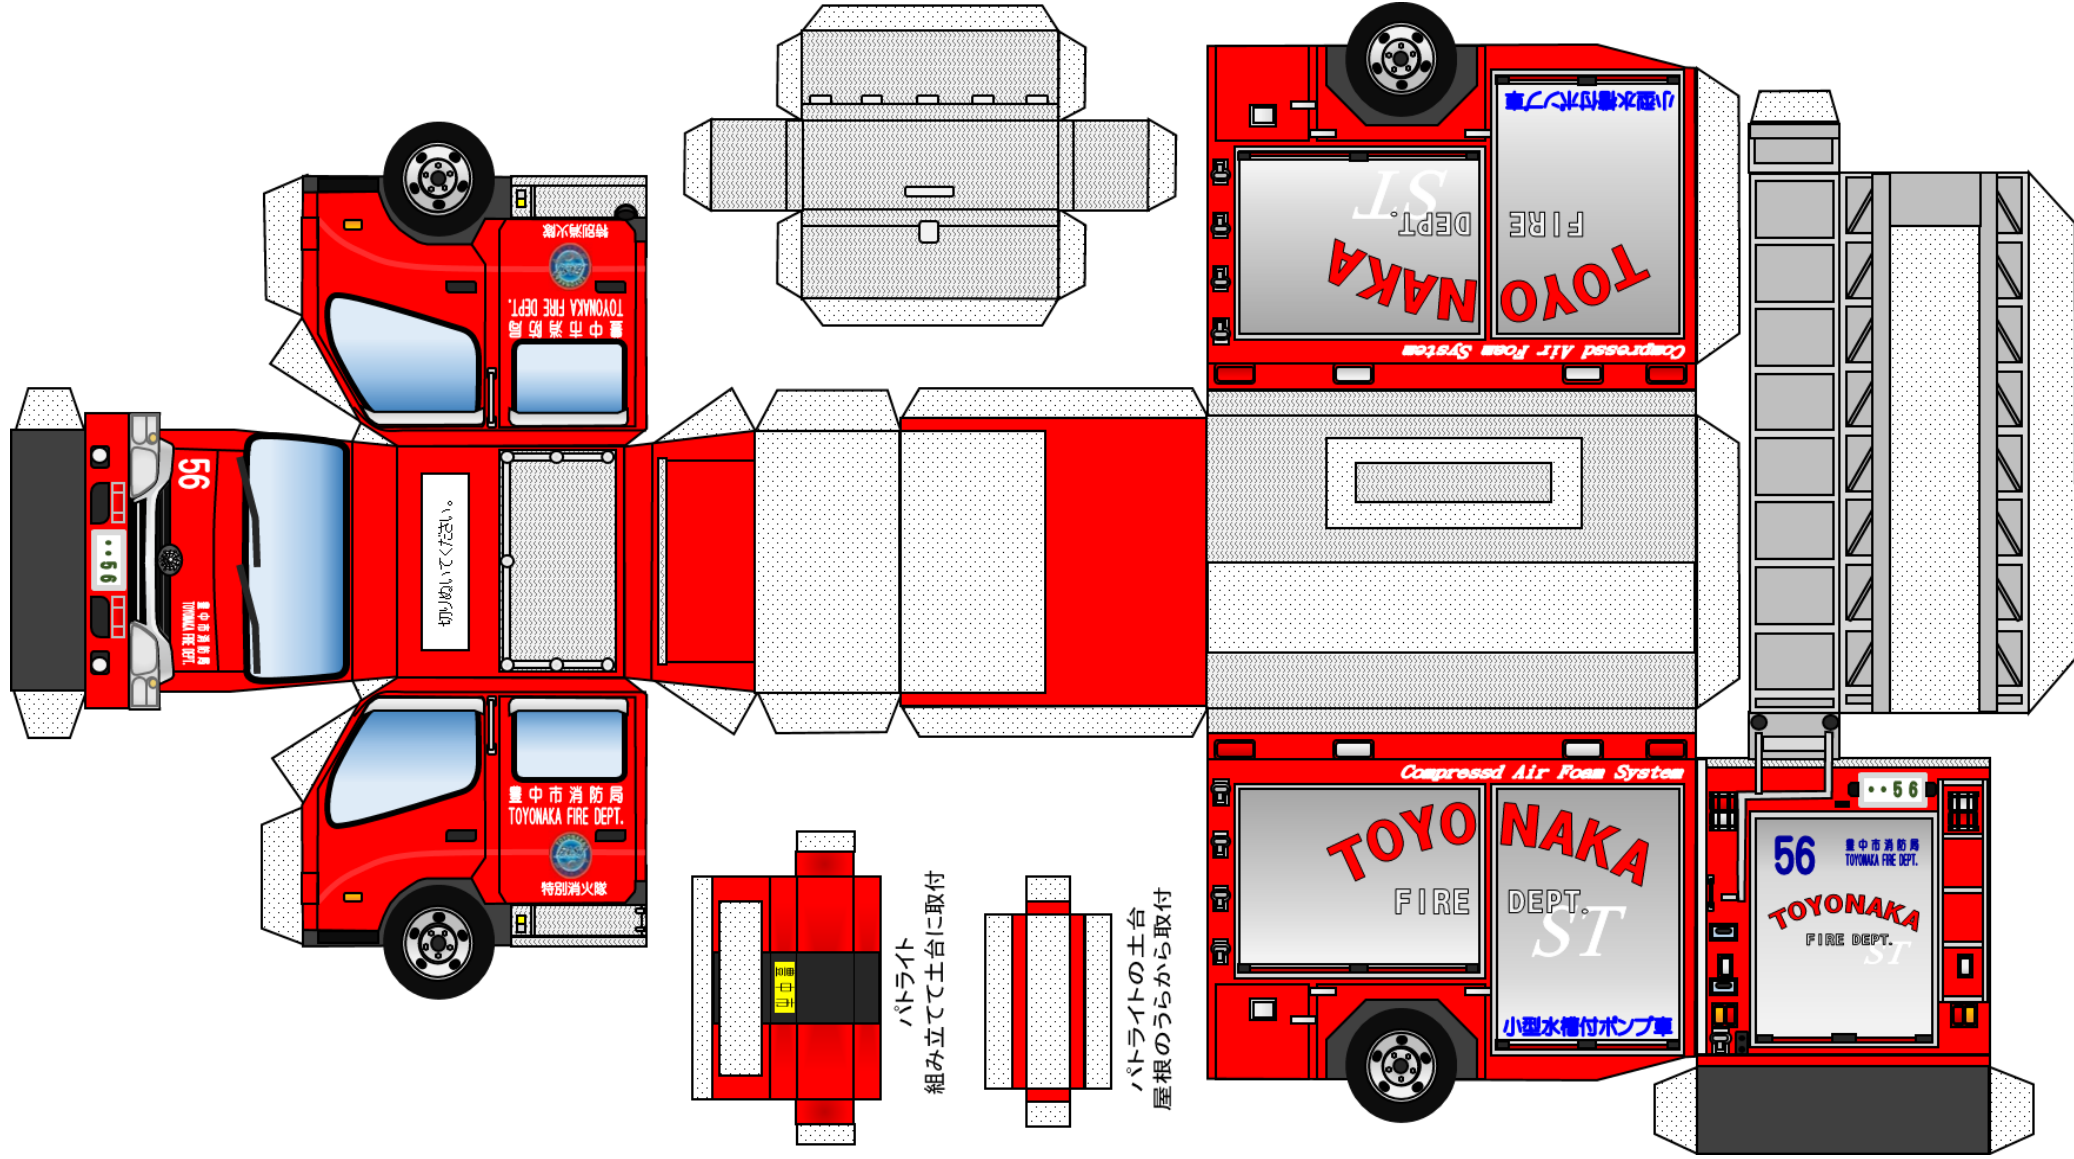

# 豊中市消防局

## 小型水槽付ポンプ車 (ST)