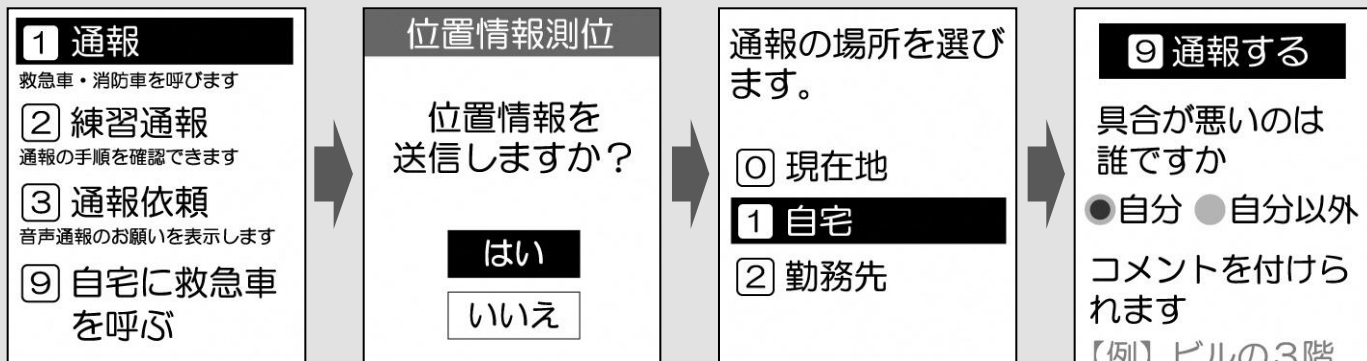

- 重要なお知らせ -

平成29年3月に総務省消防庁より定められた新しい仕様に合わせ、以下の日程でご利用方法を一部変更させていただきますので、練習通報の画面でご確認ください。

ご不明な点については、裏面の問い合わせ先までご連絡願います。

変更予定日：7月18日（水）

（1）位置情報通知の義務化

携帯電話の方

自宅や外出先など、どの場所から通報しても、現在地を測位する画面が表示されるようになります。

<通報イメージ> ※自宅から通報する場合

「通報」を選択したあと、位置情報を測位する画面が表示されます。

現在地を測位した後、通報場所を選択し「通報する」に進みます。

※位置情報を取得する操作画面は機種により異なります。

スマートフォン・4GLTEケータイの方

端末やブラウザの設定で位置情報設定がオフになっていると通報することができなくなります。

!（この状態でNET119を開くと、画面に注意メッセージが表示され、先に進めません！）

119 緊急通報システム

位置情報を取得できません。

消防庁の方針により、位置情報を無効にした端末からの緊急通報はできなくなりました。

位置情報を有効にするには、端末とブラウザの両方で設定を変更してください。

※画像はイメージです。

緊急時に利用できるよう、位置情報の設定は、ご自身で確認・設定をお願いします。

（裏もあります）