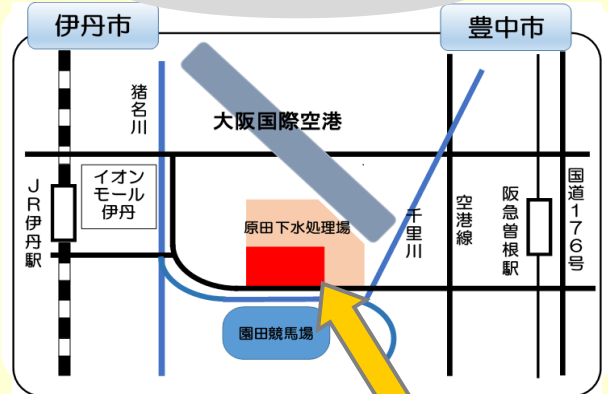

お家でいらなくなったものを
出品するフリーマーケット。
レッツリユース
みんなでLet's Reuse!!
20店舗出店予定。

展望フロア一般開放

地上10階の展望フロアからは、伊丹空港の滑走路を離着陸する飛行機や北摂の街並みを一望可能!!
絵本やおもちゃのキッズスペースもあり、ご家族連れにも好評です。(申込不要)

《開放時間》

午前10時～午後2時(イベント終了まで)

《施設見学会》

10階展望フロアにて当日受付(各回先着20名)

アクセス

豊中市伊丹市クリーンランド(豊中市原田西町2番1号)

阪急曾根駅から 徒歩30分
JR伊丹駅から 徒歩40分

無料駐車場・駐輪場あり

ごみ分別アプリ

「さんあ〜る」を使ってみよう!!

ごみの分別方法の検索や収集日の通知などの機能を搭載した、
スマートフォン専用アプリ「さんあ〜る」を配信しています。
住んでいる地域を登録すると収集日をカレンダー形式で確認できます。

Download on the
App Store