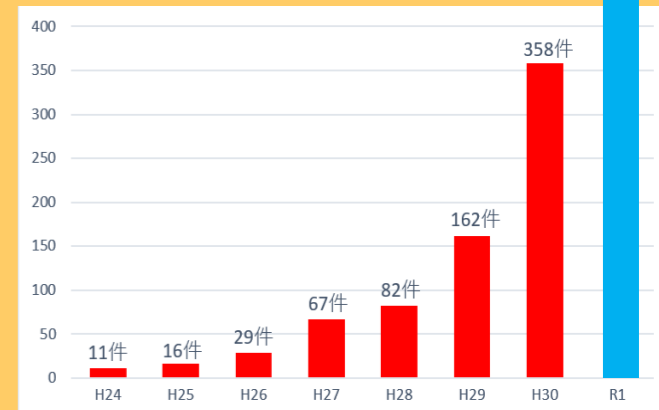

発火・発煙事故発生件数の経年比較 540件