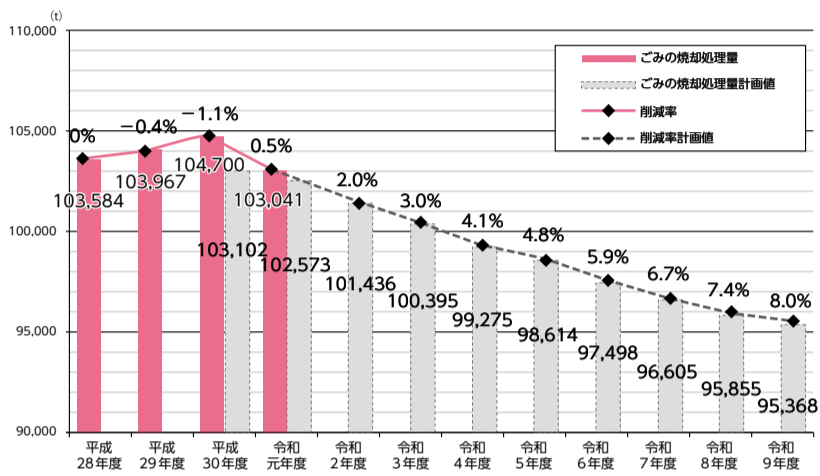

ハッピー(8%)ごみ減量プラン(第4次豊中市ごみ減量計画)の減量目標

減量目標

ごみの焼却処理量を令和9年度(2027年度)には
平成28年度(2016年度)より **8%** 削減

平成28年度(2016年度)
約104千t/年

令和9年度(2027年度)
約95千t/年

個別目標

家庭系ごみ1人1日当たり量(再生資源除く)

平成28年度(2016年度)約414g/人/日

令和9年度(2027年度)約386g/人/日

事業系ごみ量(再生資源除く)

平成28年度(2016年度)約43千t/年

令和9年度(2027年度)約38千t/年

リサイクル率

平成28年度(2016年度)約15.7%

令和9年度(2027年度)約19.3%

ハッピー(8%)ごみ減量プラン(第4次豊中市ごみ減量計画)の進捗状況

ごみの焼却処理量

・ごみの焼却処理量…豊中市伊丹市クリーンランドにおいて焼却処理されるごみの年度合計量
・削減率…平成28年度のごみの焼却処理量を基準とした年度ごとの削減比率

「ごみの焼却処理量」は、平成30年度(2018年度)と比較して約1,659トン減少しています。これは、平成30年度(2018年度)の災害による増加の影響分を除くと、事業系ごみ量の減少が主な要因と推察されます。