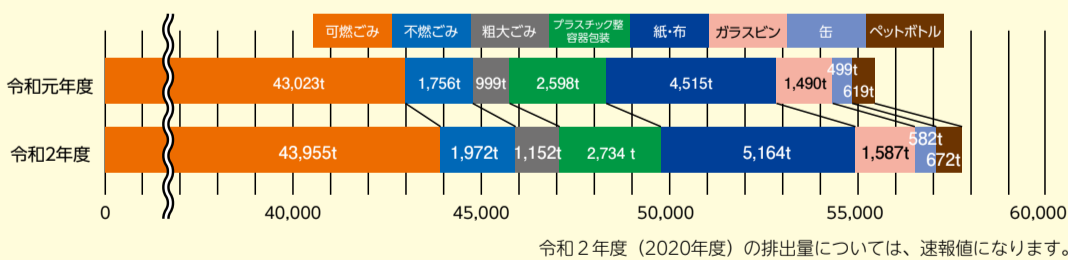

家庭系ごみ排出量(4月～12月)