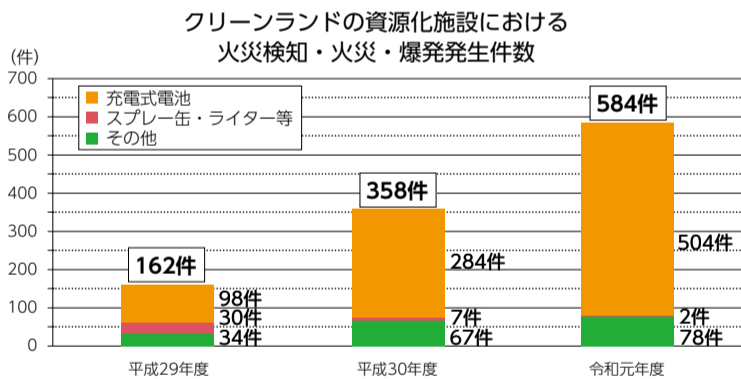

8% ハッピー ごみ減量(げん) 通信

発行・お問合せ先]豊中市環境部減量計画課 〒561-0891 大阪府豊中市走井2丁目5番5号
☎ 06-6858-2279 ファクス 06-6843-3501 E-mail genryou@city.toyonaka.osaka.jp

Vol.3 令和3年(2021年)3月発行

★「ハッピー(8%) ごみ減量(げん) 通信」の名称

タイトルは、公募の結果により決定した第4次豊中市ごみ減量計画の愛称「ハッピー(8%) ごみ減量(げん) プラン」に由来しています。
この愛称は、令和9年度(2027年度)までに8%のごみを減量することを目標としているため、「8」という数字に焦点を当てていることと、ごみを減らし地球環境の自然循環を尊重するやさしい社会をめざすことで、次世代の人も含めてみんなが「ハッピー」になれるという想いがこめられています。

主な内容

- ●第4次ごみ減量計画の概要と進捗状況 2
- ●家庭から出るごみの中身 3
- ●お知らせコーナー 4
- ★クロスワードを解いて景品をゲット 4

～ユーザー数20,000人を突破!!～

ごみ分別アプリ「さんあ〜る」を配信中

ごみ分別アプリ「さんあ〜る」は、再生資源やごみの分別方法を手軽に検索でき、収集日をお知らせする機能がついたアプリです。イベントなどの情報や、楽しく学べるクイズもあります。

各ストアより、「さんあ〜る」で検索し、ダウンロードしてください。右のQRコードからもダウンロードができます。

※QRコードは、(株)デンソーウェブの登録商標です。

ちょっと待って!あっていますか、その分別!?

収集車やクリーンランドにおいて火災事故が増加しています!

近年、中身が残ったままのスプレー缶やカセットボンベ、ライター、小型充電式電池が原因の火災事故が多数発生しています。適切な分別にご協力いただきますようお願いします。

充電式電池・ボタン電池

市内の公共施設や商業施設に設置している「水銀使用廃製品及び電池類の回収ボックス」や回収協力店の回収ボックスをご利用ください。回収拠点に出せない場合は、「空き缶・危険ごみ」の日に空き缶等とは別に袋をご用意いただき、袋外側に「充電式電池」「ボタン電池」など記載してお出しく下さい。

小型充電式電池を使用した製品等

スマートフォンやデジタルカメラ等の小型充電式電池を使用した製品(充電式の小型電化製品)については、市内施設等に設置されている使用済小型家電の回収ボックスへ投入のご協力をお願いします。また、取り外し可能な小型充電式電池については、市内の公共施設や商業施設に設置している「水銀使用廃製品及び電池類の回収ボックス」や回収協力店の回収ボックスをご利用ください。小型充電式電池が取り外された製品は「不燃ごみ」、または「粗大ごみ(※最大の辺が30cm以上の物)要申込」の日に出してください。
※「水銀使用廃製品及び電池類の回収ボックス」には、蛍光灯などの水銀使用廃製品の他、電池類も投入していただけます。(自動車用・電動自転車などのバッテリーは対象外)

スプレー缶、カセットボンベ、ライター

スプレー缶・カセットボンベは、穴を開けずに完全に中身を使い切ってから「空き缶・危険ごみ」の日に出してください。また、ライターを出す場合は、完全に中身を使い切ってから「不燃ごみ」の日に出してください。やむを得ず中身が残った状態で廃棄する場合は、家庭ごみ事業課までご相談ください。

こちらをご覧ください(とよなか環境TV)

スプレー缶やカセットボンベ、小型充電式電池などの出し方の動画を配信しています。

YouTube「とよなか環境TV」絶賛配信中!!

YouTube「とよなか環境TV」では、ごみの分別・出し方の解説、海洋プラスチックごみや食品ロスの問題、地球温暖化防止に向けた省エネなどの本市の取組み、公園遊具の使い方など、環境に関するさまざまなテーマを幅広く取り上げるほか、市民団体や事業者などが市内で実践しているエコアクションなども紹介しています。