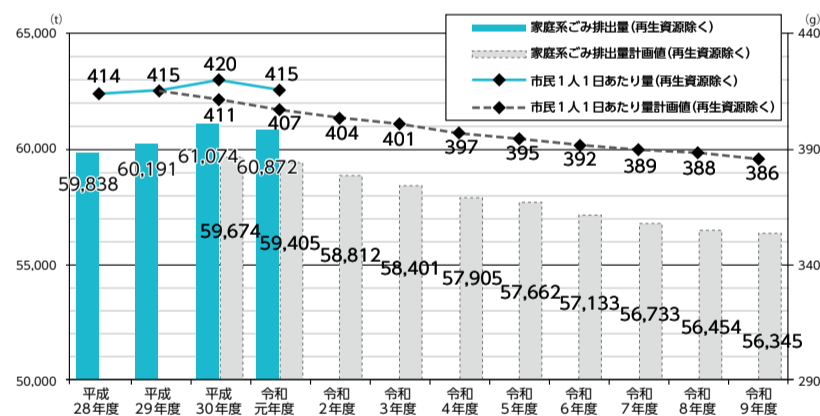

家庭系ごみ1人1日当たり量・家庭系ごみ量(参考)

・家庭系ごみ1人1日当たり量…豊中市伊丹市クリーンランドへの家庭系ごみ(可燃・不燃・粗大ごみ)搬入量(再生資源を除く)の市民1人1日あたり量
・家庭系ごみ量…豊中市伊丹市クリーンランドへの家庭系ごみ(可燃・不燃・粗大ごみ)搬入量(再生資源を除く)の年度合計量

「家庭系ごみ1人1日当たり量」及び「家庭系ごみ量」については、災害によりごみの量が増加していた平成30年度(2018年度)と比較して減少していますが、目標値には達していません。これは災害後の防災意識の高まりによる不要物の整理などによって粗大ごみが増加していることが主な要因のひとつとして推察されます。