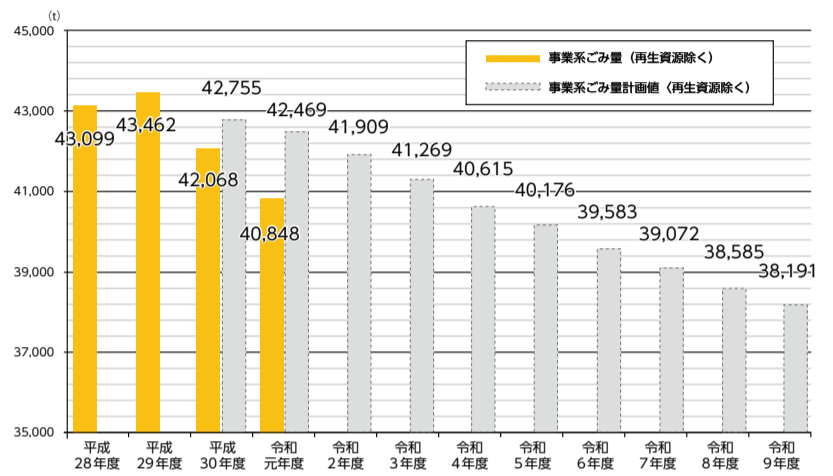

事業系ごみ量

・事業系ごみ排出量…豊中市伊丹市クリーンランドへの事業系ごみ搬入量(再生資源を除く)の年度合計量

「事業系ごみ量」の減少については、事業者団体への事業系再生資源回収システムの拡充やごみ処理施設における搬入物検査を充実するなどの取組みが主な要因として推察されます。