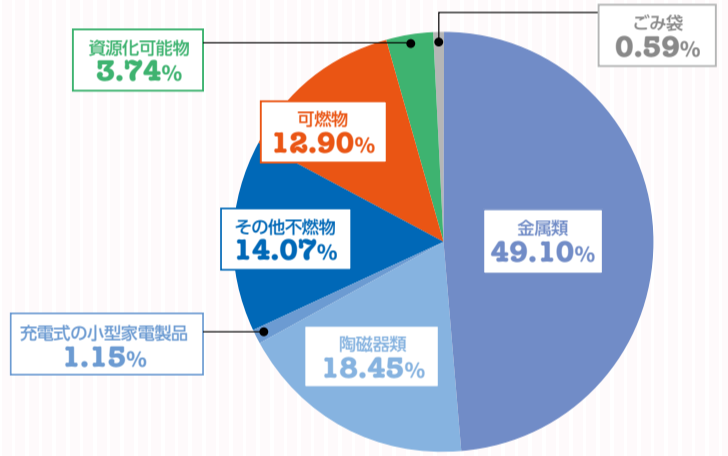

不燃ごみ

不燃ごみの組成は、「金属類」が49.10%と最も多く、次いで「陶磁器類」が18.45%となっています。また、ごみ袋を除く16.64%の「可燃物」や「資源化可能物」の出し間違いごみが混入しています。

コロナ禍により家庭系ごみが増加しています！

新型コロナウイルスの影響により家庭系ごみの排出量が増加しています。これは、外出自粛時の片付けやテイクアウト商品の利用等の増加によるものと考えられます。