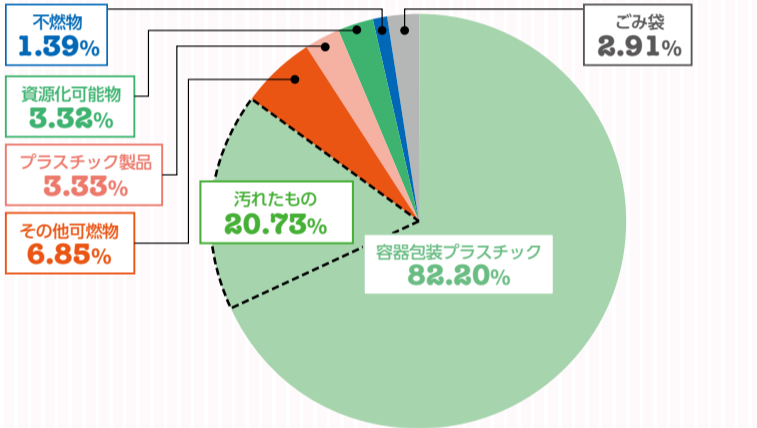

プラスチック製容器包装

プラスチック製容器包装の組成は、「容器包装のプラスチック」が82.20%を占め、そのうち汚れの激しいものが20.73%となっています。また、ごみ袋を除く14.89%が「プラスチック製品」や「資源化可能物」などの出し間違いごみが混入しています。