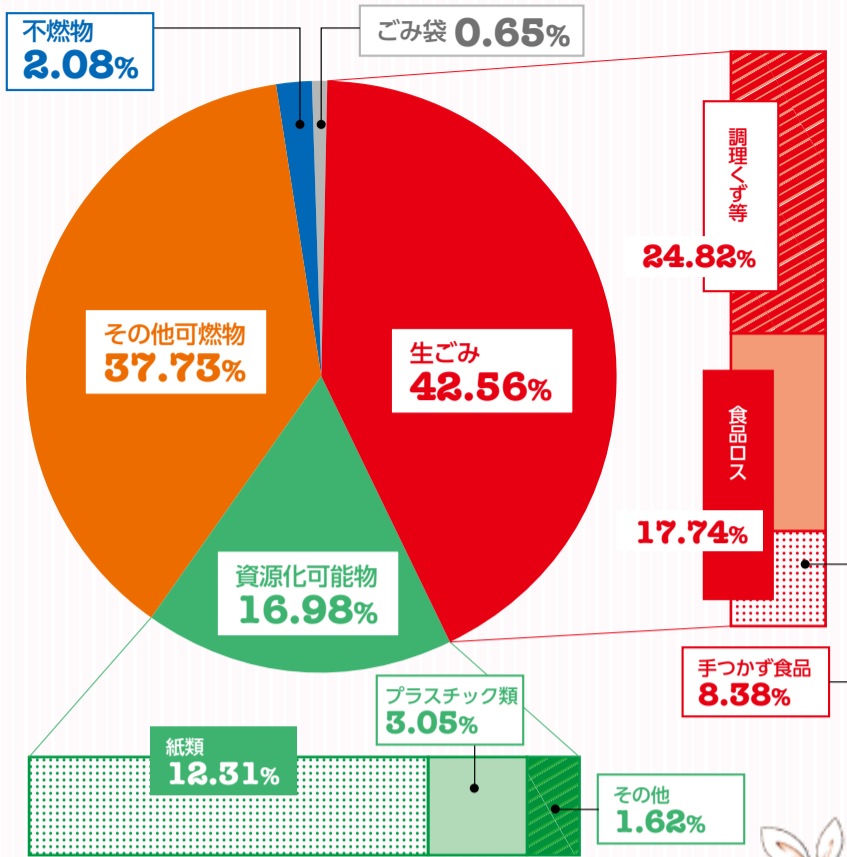

～ 家庭から出るごみの中身～

可燃ごみ

可燃ごみの組成は、生ごみが42.56%、分別すれば資源としてリサイクルできる資源化可能物が16.98%となっています。生ごみのうち、本来食べられるのに捨てられてしまっている「食品ロス」が4割を占め、そのうち半分が手つかず食品となっています。また、資源化可能物のうち、紙類が約7割を占め、プラスチック類が2割となっています。

- ●「買すぎない」「作り過ぎない」「食べ残さない」を心がけよう。
- ●余った食品は、フードドライブを利用し、必要な人や団体へ支援しよう。

紙類

※付属の金具やフィルムは外してください

⇒紙・布の日に出してください

注意！このような紙はリサイクルできません！

⇒可燃ごみの日に出してください

ビニールコート紙 油紙 写真 カーボン紙
レシートなどの感熱紙 紙コップなどの防水加工紙
水にぬれた紙や油・食品が付着して汚れている紙

プラスチック製容器包装

ステップ1 プラマークを確認しましょう

キャップ・ラベル⇒プラスチック製容器包装
ペットボトル本体⇒ペットボトル

ステップ2 軽くすすいで汚れをとりましょう
(洗剤で洗う必要はありません)