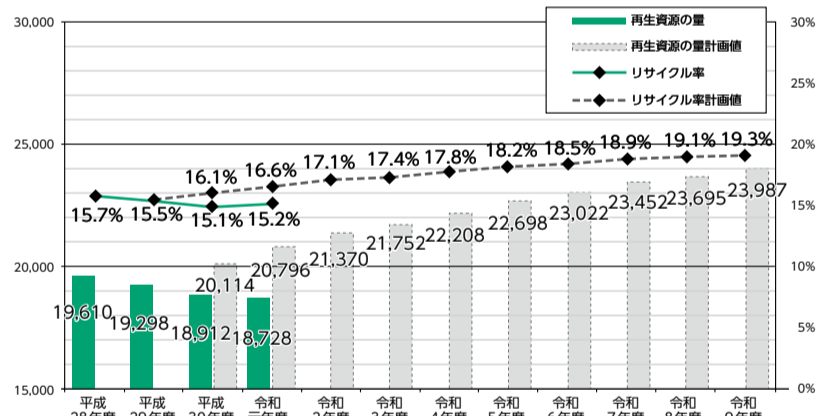

リサイクル率・再生資源の量(参考)

・リサイクル率…ごみの総量(再生資源含む)に対する家庭系及び事業系ごみのうち資源化されるごみの合計量の割合
・再生資源の量…家庭系及び事業系ごみのうち資源化されるごみの合計量

「リサイクル率」については、横ばい傾向ですが、再生資源の量は減少しています。リサイクル率及び再生資源の量については、全国的に微減傾向です。要因のひとつとして、新聞、雑誌等の紙類が減少していることが考えられます。

環境にやさしいお店 豊中エコショップ

「豊中エコショップ制度」では、環境のことを考え、省エネやごみの減量につながる3R行動などに、積極的に取り組むお店や、環境に配慮した販売方法、サービスなどを提供するお店を「豊中エコショップ」に認定しています。お店の取組みや、情報を広くPRすることで、事業者のみならずの取組みを応援するとともに、市民のみなさんに「豊中エコショップ」を利用していただくことで、環境に優しい買い物をしていただくことをめざしています。

豊中エコショップ認定店一覧 146店舗

令和3年(2021年)1月末現在

優良エコショップ

- イズミヤ 庄内店(庄内西町)
- まるとく市場 北緑丘店(北緑丘)
- 生活協同組合コープこうべ コープ東豊中(東豊中町)
- 金比羅製麺 豊中北緑丘店(北緑丘)
- 金比羅製麺 豊中千里店(新千里南町)
- 金比羅製麺 豊中大黒店(大黒町)
- 太鼓亭 豊中春日店(春日町)
- 太鼓亭 豊中服部緑地店(夕日丘)
- 天ぶら食堂おた福 豊中千里店(新千里南町)
- 山系無双 三屋 烈火(庄内東町)
- かみかわ珈琲焙煎所(曾根東町)

- ダイエー グルメシティ庄内店(庄内西町)
- ダイエー 曾根店(曾根東町)
- ダイエー 豊中駅前店(本町)

令和2年度(2020年度)認定店舗

- 生活協同組合コープこうべ コープ桜塚(南桜塚)
- 生活協同組合コープこうべ コープ豊池(豊池町)
- 生活協同組合コープこうべ コープミニ泉丘(東泉丘)
- 生活協同組合コープこうべ コープミニ桜の町(桜の町)
- 生活協同組合コープこうべ コープミニ城山(城山町)
- 生活協同組合コープこうべ コープミニ西緑丘(西緑丘)

【スーパー・コンビニ・量販店等】

- いかり 豊中店(旭丘)
- イズミヤ 上新田(上新田)
- 関西スーパー 豊中本店(大黒町)
- KOHO SENRITO店(新千里東町)
- KOHO 阪急曾根店(曾根東町)
- 食資工房北乃屋 長興寺店(長興寺北)
- フレスコ 熊野店(熊野町)
- フレスコ 服部緑地店(寺内)
- フレスコ 東泉丘店(東泉丘)
- セブンイレブン 豊中豊南町東4丁目店(豊南町東)
- ダイエー 千里中央店(新千里東町)※営業休止中
- デイリーヤマザキ 豊中庄内店(庄内幸町)
- 阪急オアシス 小菅根店(北条町)
- 阪急オアシス 千里中央店(新千里東町)
- 阪急オアシス 豊中駅前店(玉井町)
- 阪急オアシス 豊中少路店(少路)
- 阪急オアシス 豊中店(岡上の町)
- 阪急オアシス 服部西店(服部豊町)
- 阪急オアシス 服部緑地店(東寺内町)
- 阪急オアシス 蛸ヶ池店(蛸ヶ池東町)

1. 阪急オアシス 夕日丘店(夕日丘)
   - PEACOCK STORE 千里中央店(新千里東町)
   - Max Valu 豊中緑丘店(緑丘)
   - Max Valu 千里南町プラザ店(新千里南町)
   - 万代 豊中豊南店(豊南町東)
   - 万代 豊中本町店(本町)
   - ライフ 岡町店(中桜塚)
   - ライフ 庄内店(庄内栄町)
   - ライフ 豊中店(本町)
   - ライフ 服部店(服部西町)
   - ライフ 三国橋店(日出处)
2. **【飲食店】**
3. ALICE KITCHEN RESTAURANT(螢池東町)
   - ★itanClip(イタンクリップ)(曾根東町)
   - いち凛(中桜塚)
   - うを喜(本町)
   - EGO CAFÉ(曾根東町)
   - オアシス(豊池西町)
   - Oyster Bar Racco(本町)
   - おうちカフェ 樹林(曾根東町)
   - お茶処 吉田(柴原町)