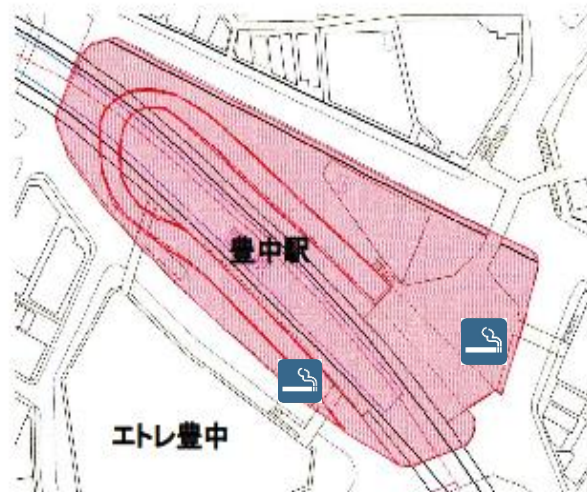

豊中駅周辺路上喫煙禁止区域
1階平面図

上図赤枠範囲

2階平面図

上図青枠範囲