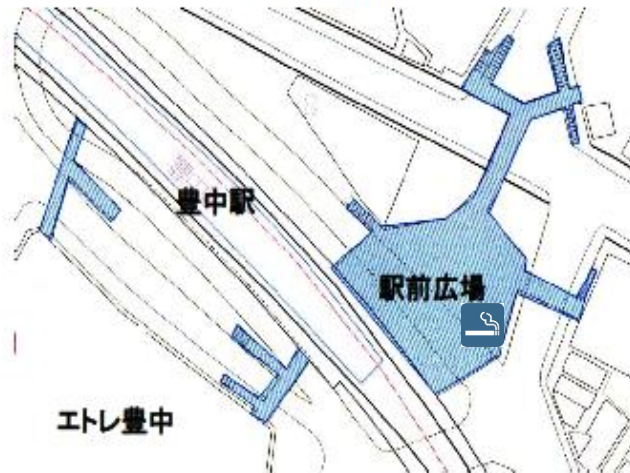

豊中駅周辺路上喫煙禁止区域
1階平面図

上図赤枠範囲

2階平面図

上図青枠範囲