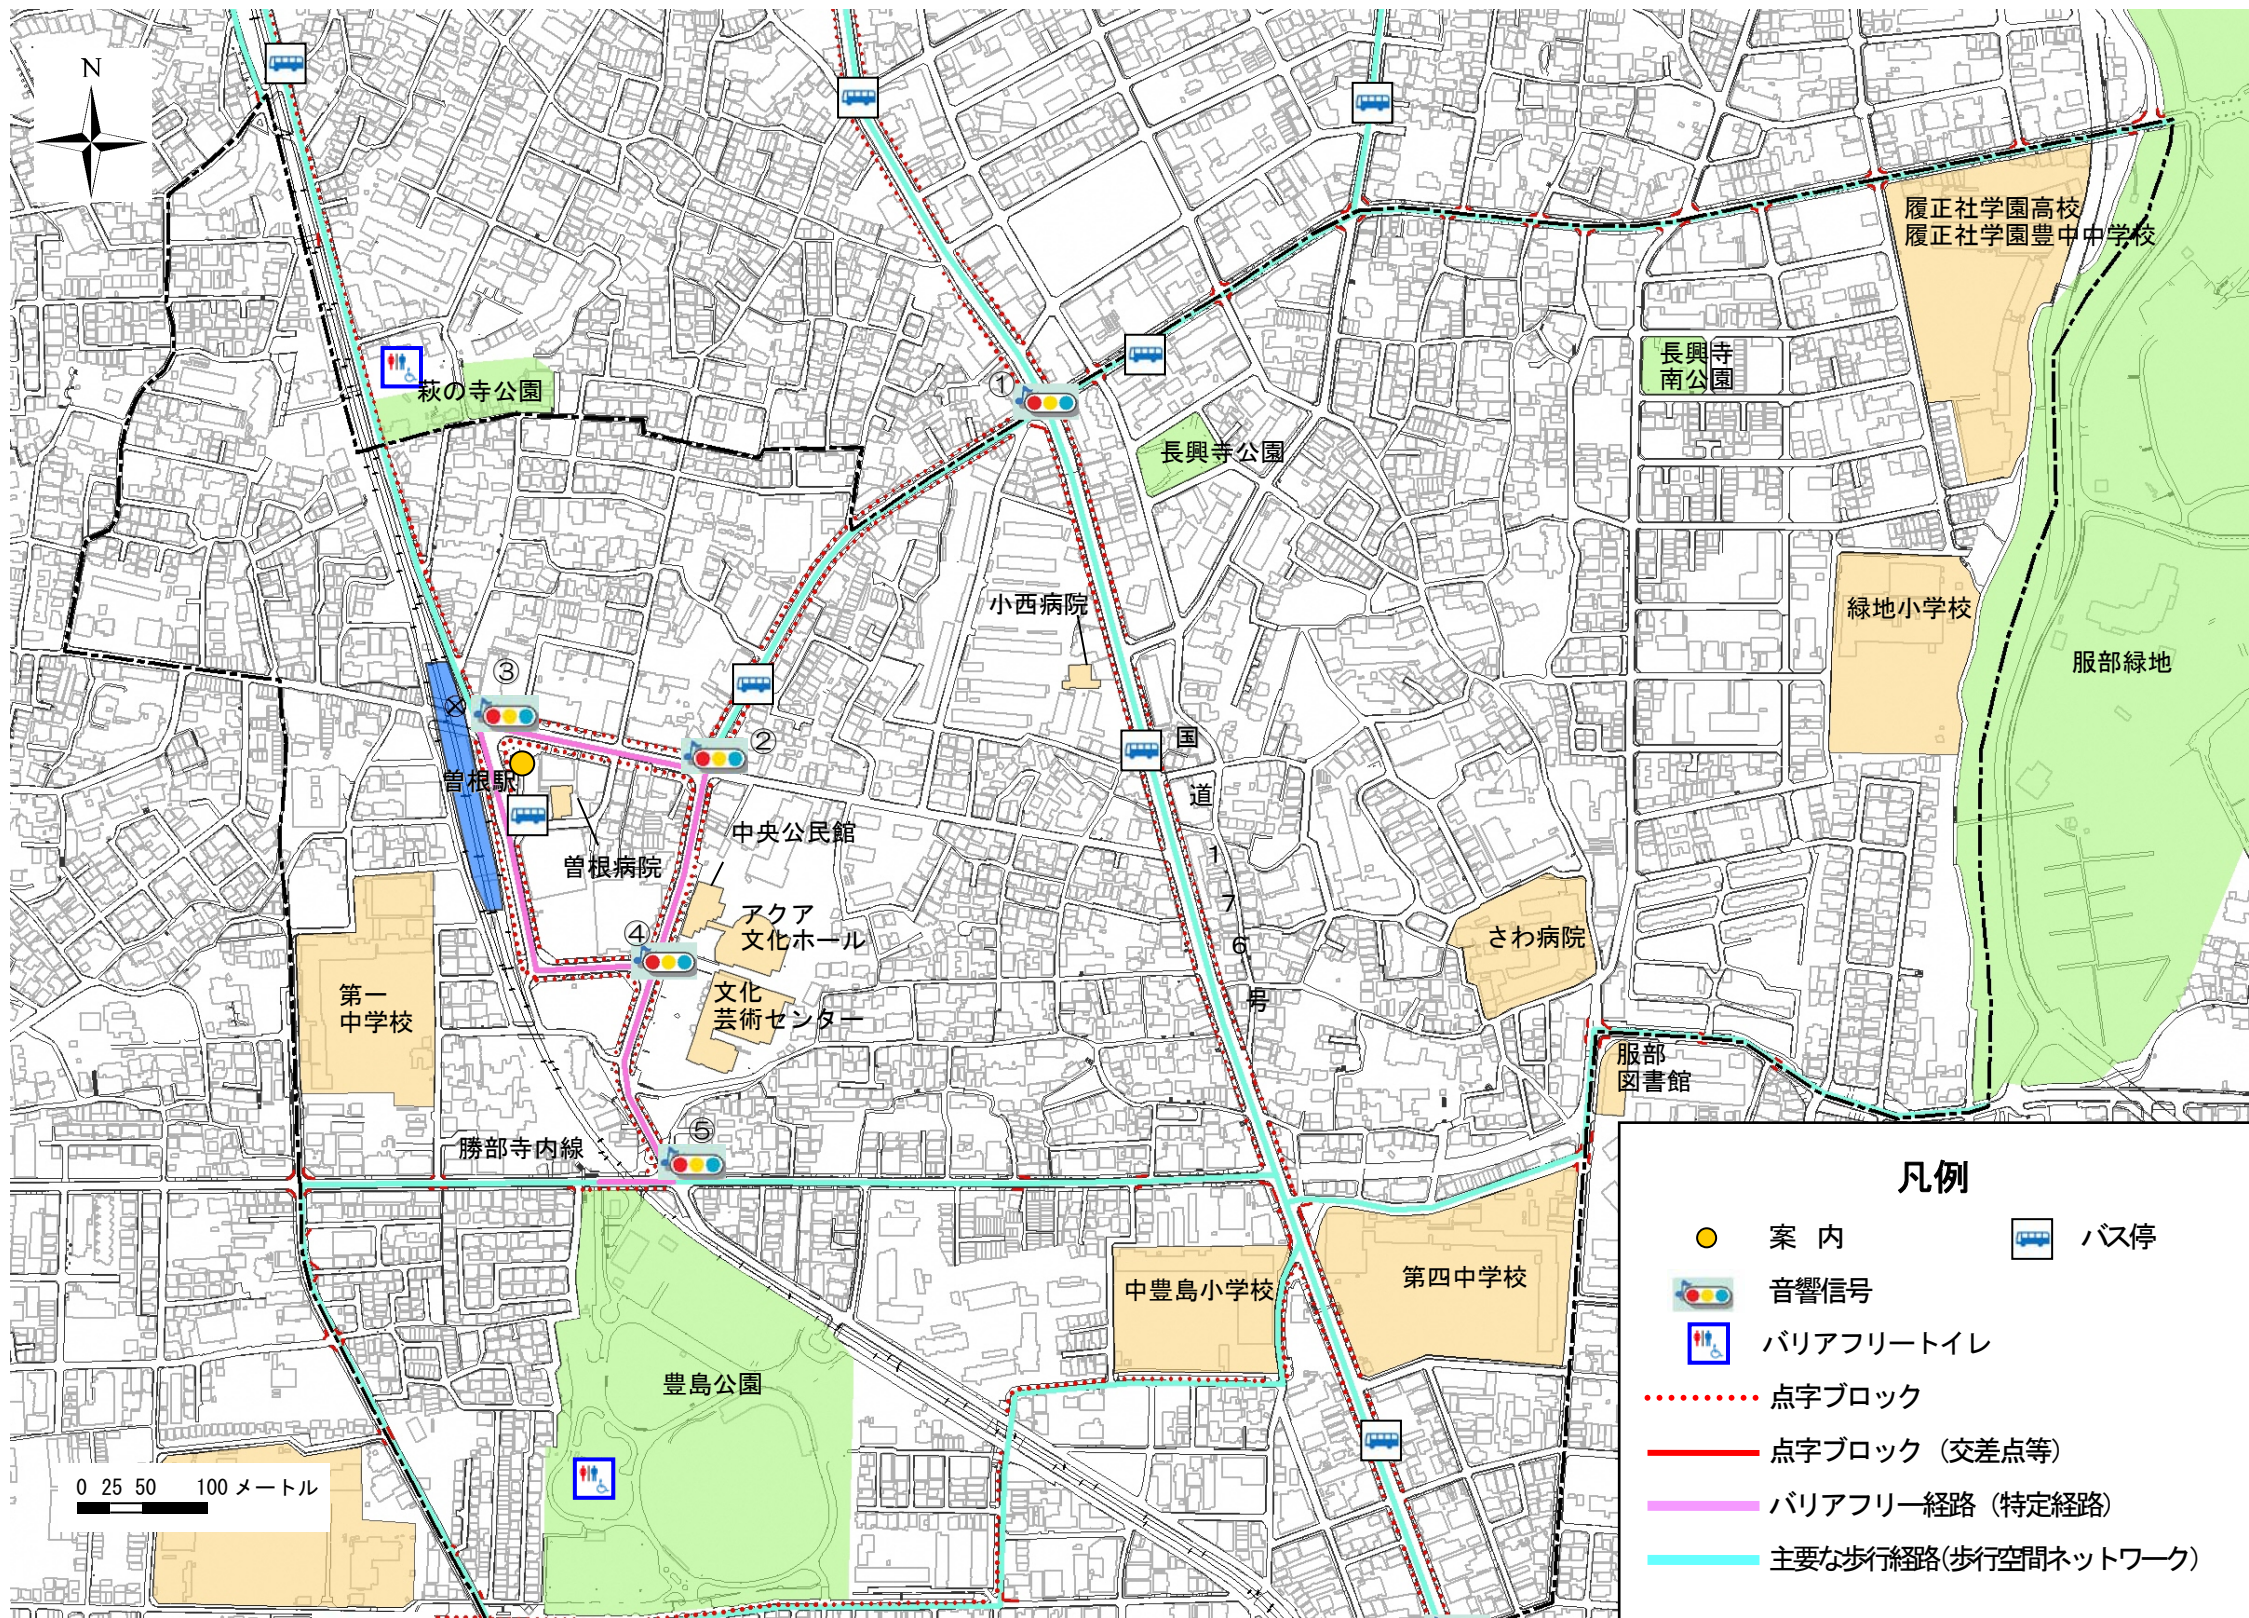

服部・曽根駅地区交通バリアフリーマップ(曽根駅周辺)

平成30年9月現在

●バリアフリー経路

- 段差や凸凹が少なく、車いすが通行しやすい幅を確保し、点字ブロックを設置しました。

勝部寺内線

●案内板

- 点字や音声による曽根駅周辺の案内。
※現在音声が出ていません。

案内板

●バリアフリースイレ

豊島公園

利用時間 (8:30~17:30)

凡例

- 案内
- 音響信号
- バリアフリースイレ
- 点字ブロック
- 点字ブロック (交差点等)
- バリアフリー経路 (特定経路)
- 主要な歩行経路 (歩行空間ネットワーク)
- バス停

●音響信号の方向

① 曽根

② 曽根東町1

③ 曽根駅前 (歩車分離) 高架下

④ 文化芸術センター前

⑤ 曽根東町6 (歩車分離)

※点字ブロック、バス停、音響信号については、バリアフリー経路及び主要な歩行経路にある施設のみを表示しています。