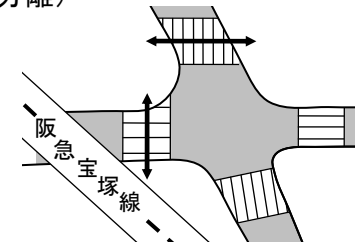

服部・曽根駅地区交通バリアフリーマップ(曽根駅周辺)

平成30年9月現在

●バリアフリー経路

- 段差や凸凹が少なく、車いすが通行しやすい幅を確保し、点字ブロックを設置しました。

勝部寺内線

●案内板

- 点字や音声による曽根駅周辺の案内。
※現在音声が出ていません。

案内板

●バリアフリースイレ

豊島公園

利用時間 (8:30~17:30)

凡例

- 案内
- 音響信号
- バリアフリースイレ
- 点字ブロック
- 点字ブロック (交差点等)
- バリアフリー経路 (特定経路)
- 主要な歩行経路 (歩行空間ネットワーク)
- バス停

●音響信号の方向

① 曽根

② 曽根東町1

③ 曽根駅前 (歩車分離) 高架下

④ 文化芸術センター前

⑤ 曽根東町6 (歩車分離)

※点字ブロック、バス停、音響信号については、バリアフリー経路及び主要な歩行経路にある施設のみを表示しています。