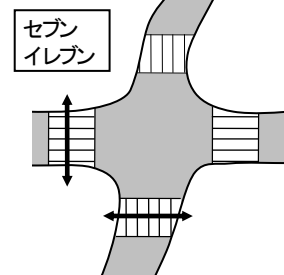

服部・曽根駅地区交通バリアフリーマップ(曽根駅周辺)

平成30年9月現在

●バリアフリー経路

- 段差や凸凹が少なく、車いすが通行しやすい幅を確保し、点字ブロックを設置しました。

勝部寺内線

●案内板

- 点字や音声による曽根駅周辺の案内。
※現在音声が出ていません。

案内板

●バリアフリースイレ

豊島公園

利用時間 (8:30~17:30)

凡例

- 案内
- 音響信号
- バリアフリースイレ
- 点字ブロック
- 点字ブロック (交差点等)
- バリアフリー経路 (特定経路)
- 主要な歩行経路 (歩行空間ネットワーク)
- バス停

●音響信号の方向

① 曽根

② 曽根東町1

③ 曽根駅前 (歩車分離) 高架下

④ 文化芸術センター前

⑤ 曽根東町6 (歩車分離)

※点字ブロック、バス停、音響信号については、バリアフリー経路及び主要な歩行経路にある施設のみを表示しています。