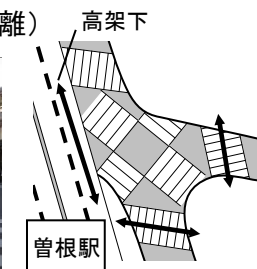

服部・曽根駅地区交通バリアフリーマップ(曽根駅周辺)

平成30年9月現在

●バリアフリー経路

- 段差や凸凹が少なく、車いすが通行しやすい幅を確保し、点字ブロックを設置しました。

勝部寺内線

●案内板

- 点字や音声による曽根駅周辺の案内。
※現在音声が出ていません。

案内板

●バリアフリースイレ

豊島公園

利用時間 (8:30~17:30)

凡例

- 案内
- 音響信号
- バリアフリースイレ
- 点字ブロック
- 点字ブロック (交差点等)
- バリアフリー経路 (特定経路)
- 主要な歩行経路 (歩行空間ネットワーク)
- バス停

●音響信号の方向

① 曽根

② 曽根東町1

③ 曽根駅前 (歩車分離) 高架下

④ 文化芸術センター前

⑤ 曽根東町6 (歩車分離)

※点字ブロック、バス停、音響信号については、バリアフリー経路及び主要な歩行経路にある施設のみを表示しています。