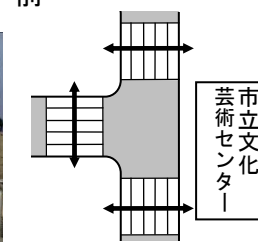

服部・曽根駅地区交通バリアフリーマップ(曽根駅周辺)

平成30年9月現在

●バリアフリー経路

- 段差や凸凹が少なく、車いすが通行しやすい幅を確保し、点字ブロックを設置しました。

勝部寺内線

●案内板

- 点字や音声による曽根駅周辺の案内。
※現在音声が出ていません。

案内板

●バリアフリースイレ

豊島公園

利用時間 (8:30~17:30)

凡例

- 案内
- 音響信号
- バリアフリースイレ
- 点字ブロック
- 点字ブロック (交差点等)
- バリアフリー経路 (特定経路)
- 主要な歩行経路 (歩行空間ネットワーク)
- バス停

●音響信号の方向

① 曽根

② 曽根東町1

③ 曽根駅前 (歩車分離) 高架下

④ 文化芸術センター前

⑤ 曽根東町6 (歩車分離)

※点字ブロック、バス停、音響信号については、バリアフリー経路及び主要な歩行経路にある施設のみを表示しています。