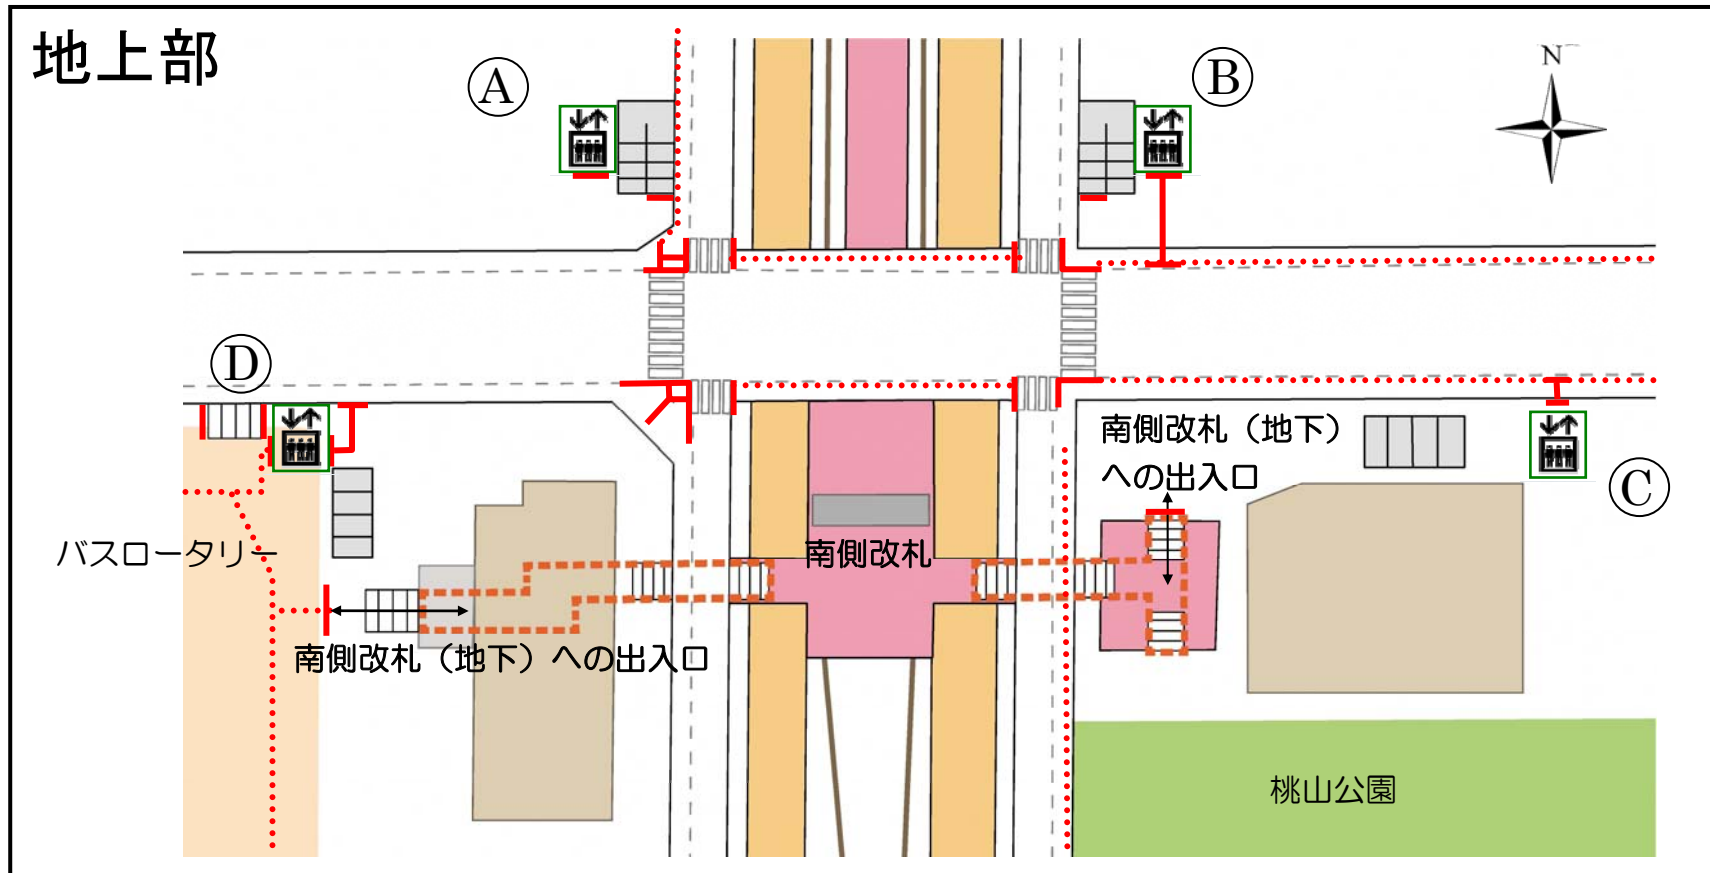

桃山台駅地区(駅周辺拡大図)

平成31年2月現在

●エレベーター 

エレベーター ①
利用時間
(4:30~24:30)

エレベーター ②
利用時間
(4:30~24:30)

エレベーター ③
利用時間
(24時間運転)

エレベーター ④
利用時間
(24時間運転)

※エレベーター④は地上階(歩道)、バスロータリー階、2階に行くことができます。

凡例

-  エレベーター
- 点字ブロック
- 点字ブロック(交差点等)

※点字ブロック、バス停、音響信号については、バリアフリー経路及び主要な歩行経路にある施設のみを表示しています。