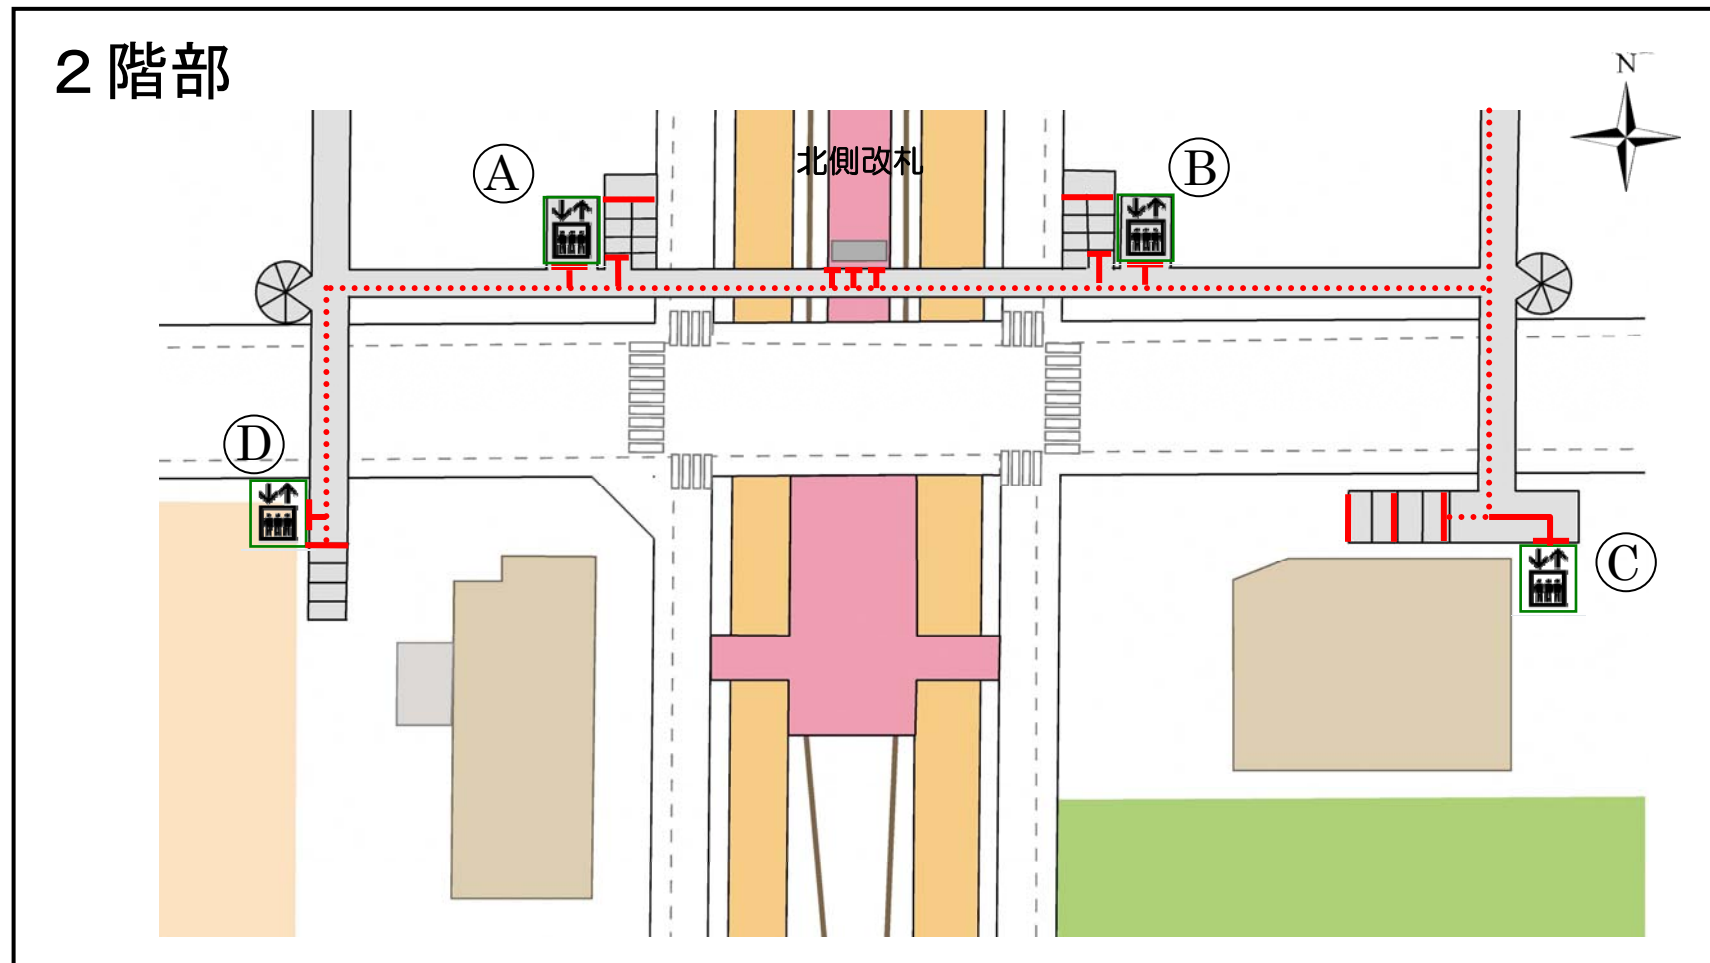

桃山台駅地区(駅周辺拡大図)

平成31年2月現在

●エレベーター 

エレベーター ①
利用時間
(4:30~24:30)

エレベーター ②
利用時間
(4:30~24:30)

エレベーター ③
利用時間
(24時間運転)

エレベーター ④
利用時間
(24時間運転)

※エレベーター④は地上階(歩道)、バスロータリー階、2階に行くことができます。

凡例

-  エレベーター
- 点字ブロック
- 点字ブロック(交差点等)

※点字ブロック、バス停、音響信号については、バリアフリー経路及び主要な歩行経路にある施設のみを表示しています。