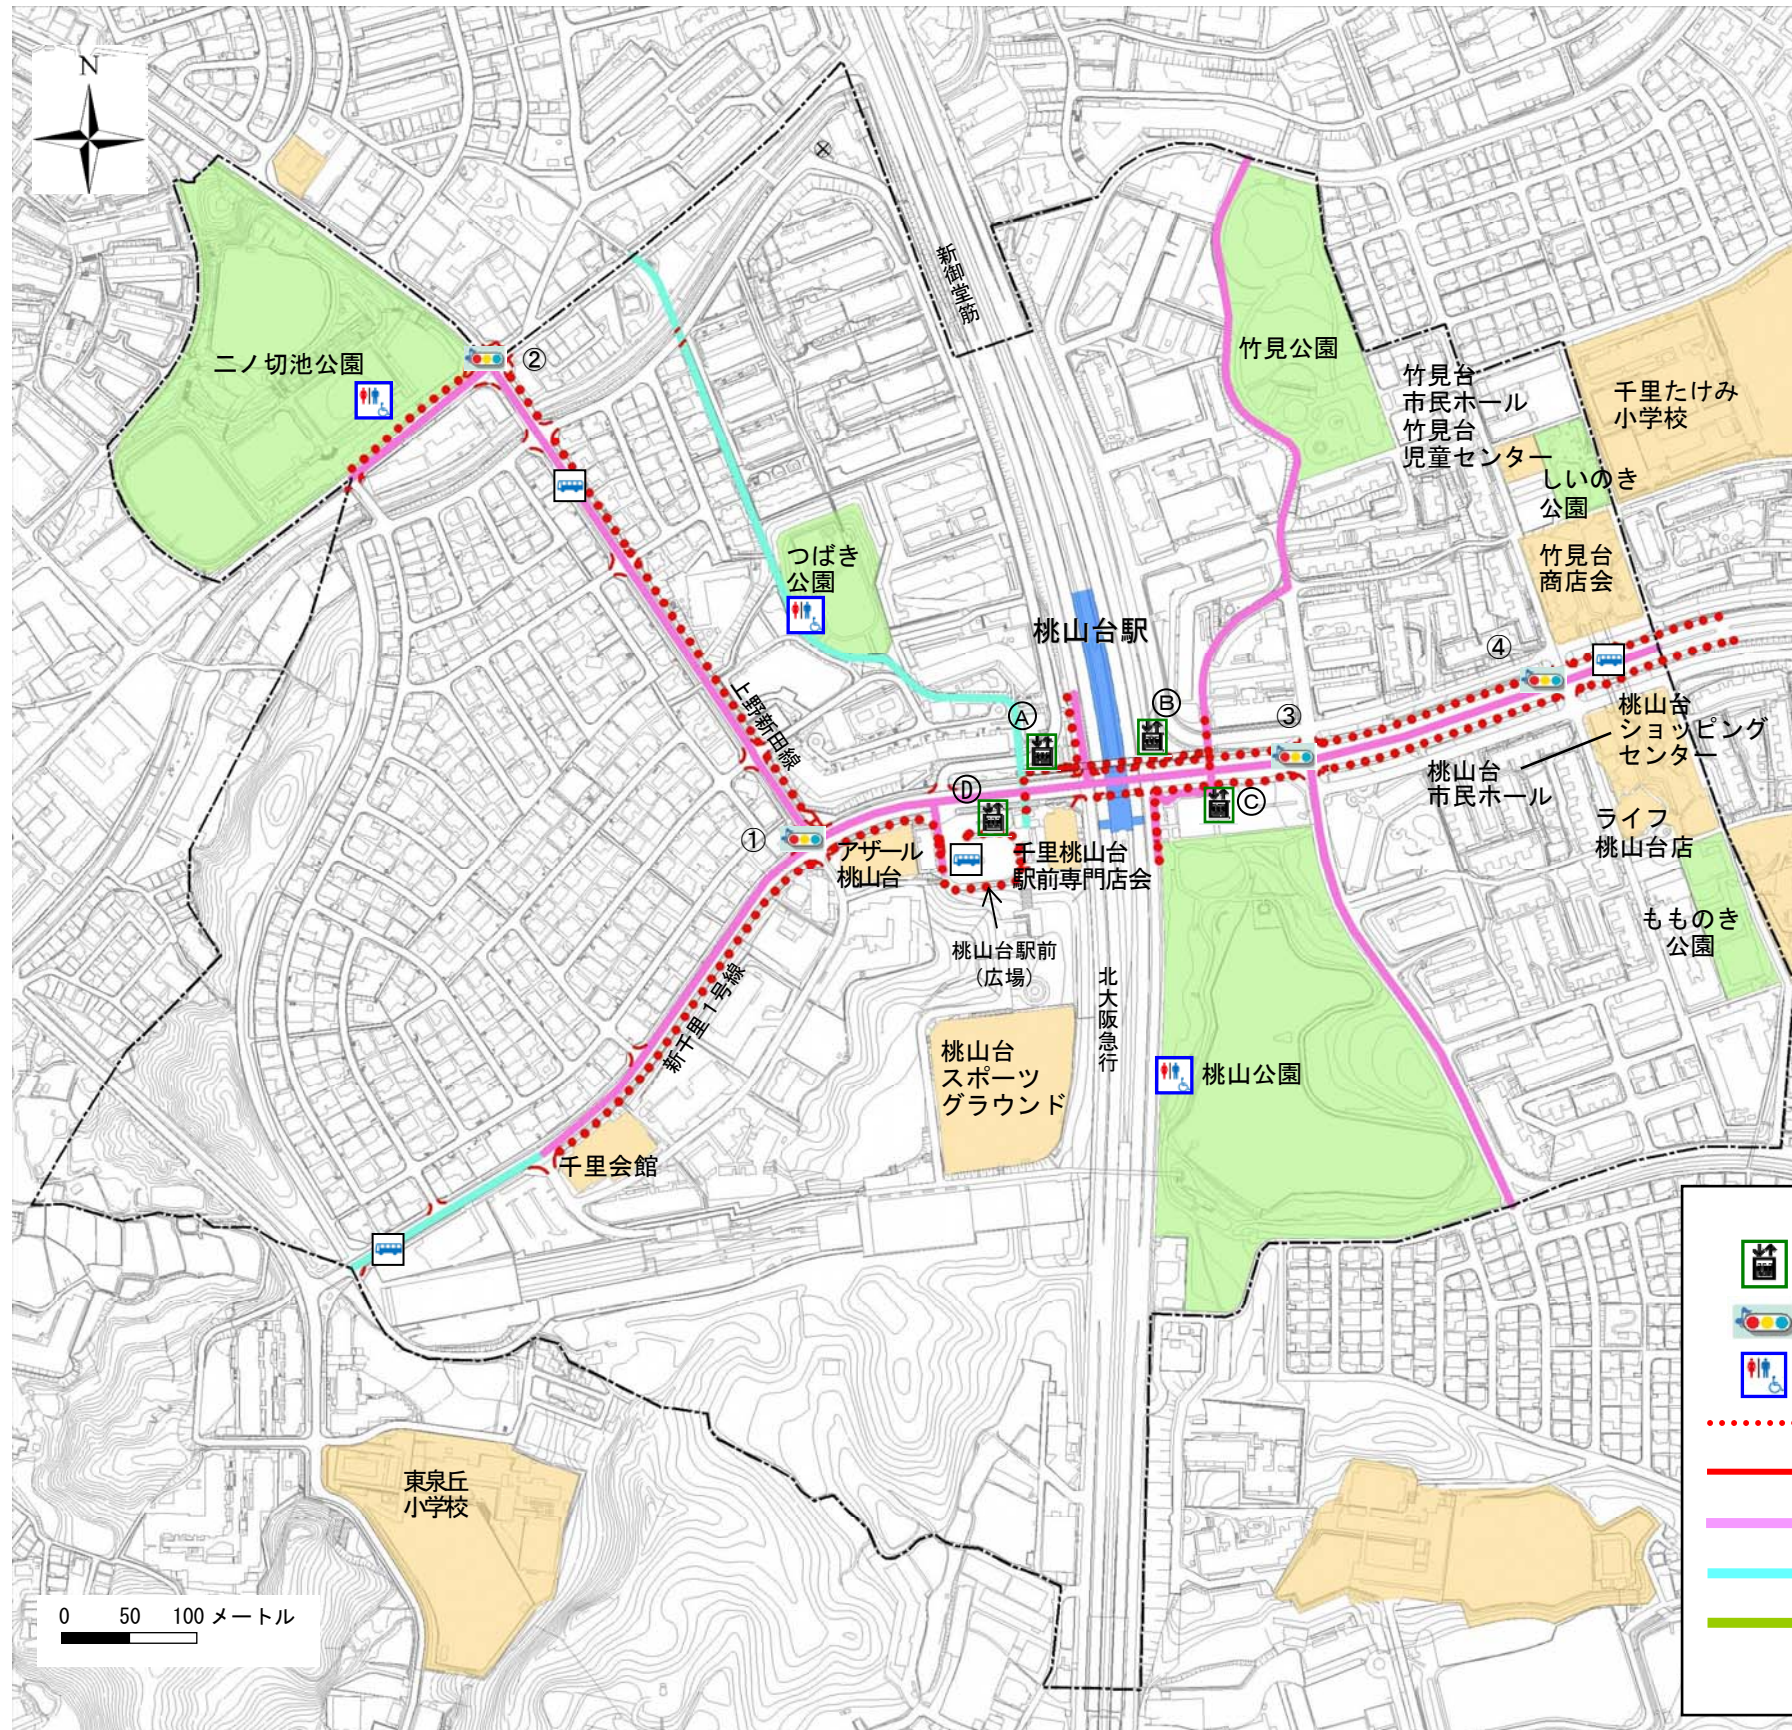

# 桃山台駅地区交通バリアフリーマップ

平成31年2月現在

## ●バリアフリー経路

- ・段差や凸凹が少なく、車いすが通行しやすい幅を確保し、視覚障害者誘導用ブロックを設置しています。

新千里1号線

上野新田線

桃山台駅前（広場）

## ●音響信号の方向

## ●バリアフリートイレ

- ・車いすでも利用できるトイレを設置しています。

二ノ切池公園  
利用時間  
(8:30~17:30)

つばき公園  
利用時間  
(8:30~17:30)

※点字ブロック、バス停、音響信号については、バリアフリー経路及び主要な歩行経路にある施設のみを表示しています。