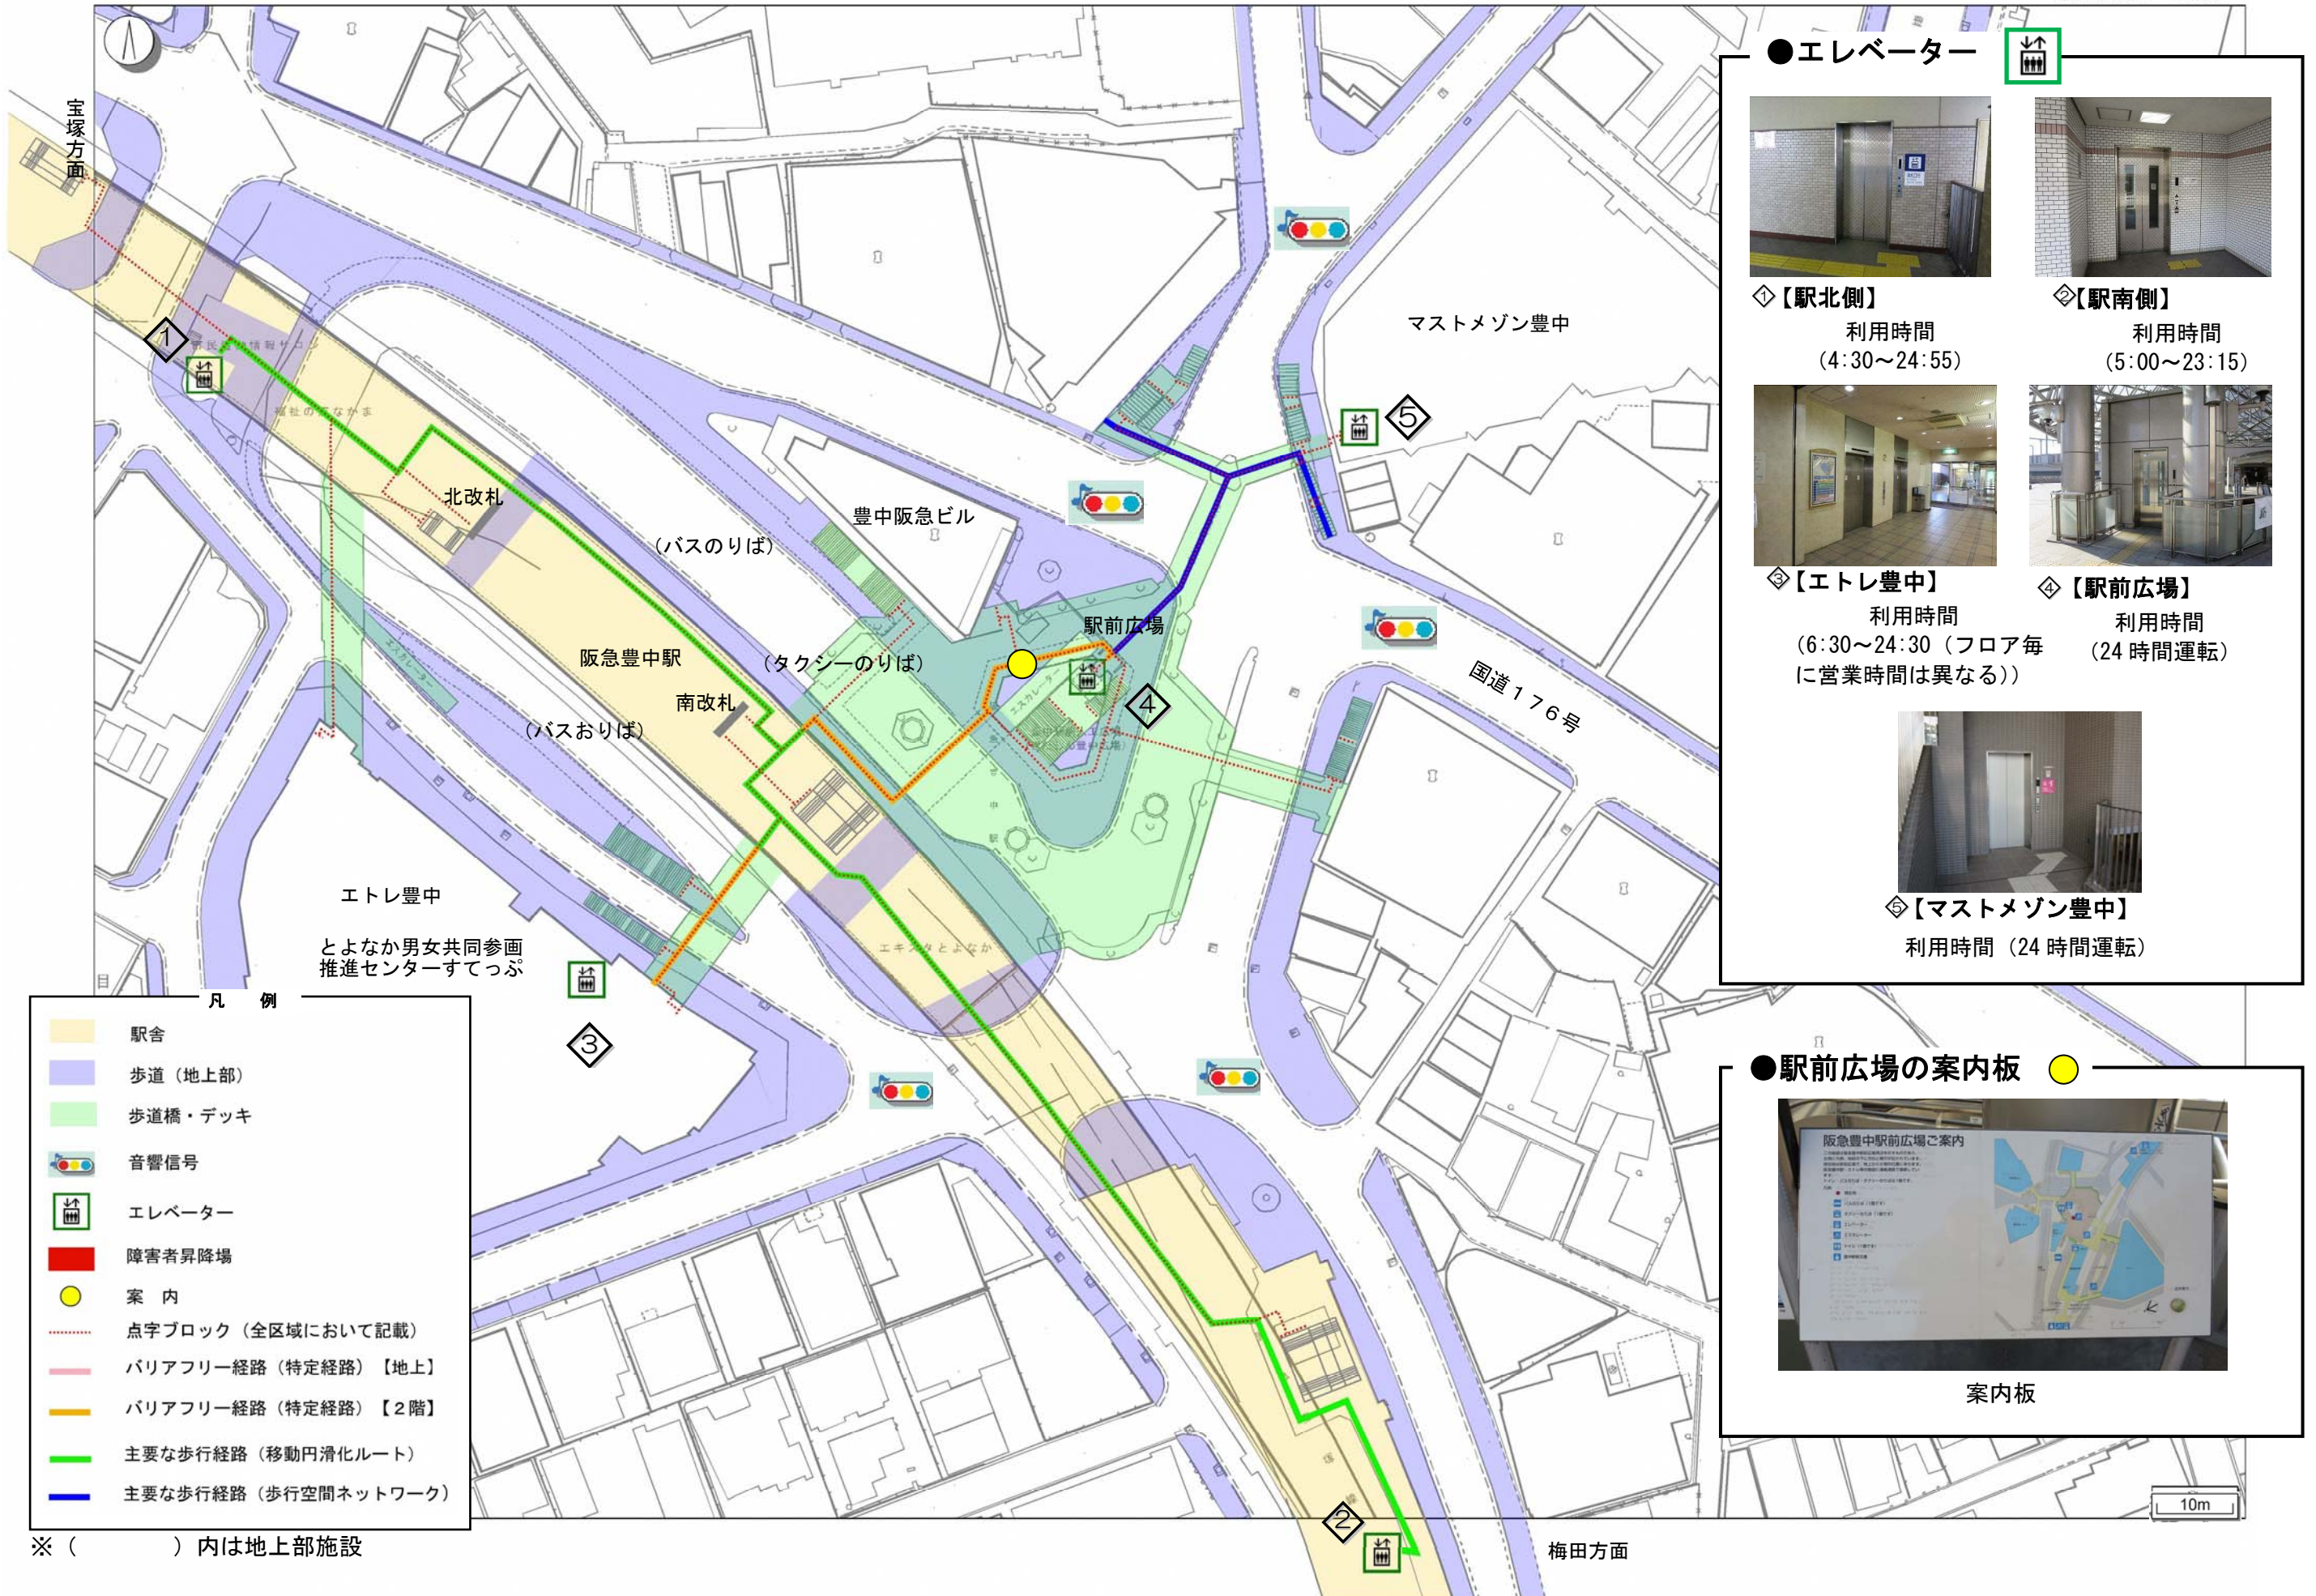

豊中駅地区交通バリアフリーマップ(豊中駅周辺2階部)

平成30年9月現在

●エレベーター

 ◆【駅北側】 利用時間 (4:30~24:55)	 ◆【駅南側】 利用時間 (5:00~23:15)
 ◆【エトレ豊中】 利用時間 (6:30~24:30 (フロア毎 に営業時間は異なる))	 ◆【駅前広場】 利用時間 (24時間運転)
 ◆【マストメゾン豊中】 利用時間 (24時間運転)	

●駅前広場の案内板

案内板

- 凡例
- 駅舎
 - 歩道(地上部)
 - 歩道橋・デッキ
 - 音響信号
 - エレベーター
 - 障害者昇降場
 - 案内
 - 点字ブロック(全区域において記載)
 - バリアフリー経路(特定経路)【地上】
 - バリアフリー経路(特定経路)【2階】
 - 主要な歩行経路(移動円滑化ルート)
 - 主要な歩行経路(歩行空間ネットワーク)

※ () 内は地上部施設