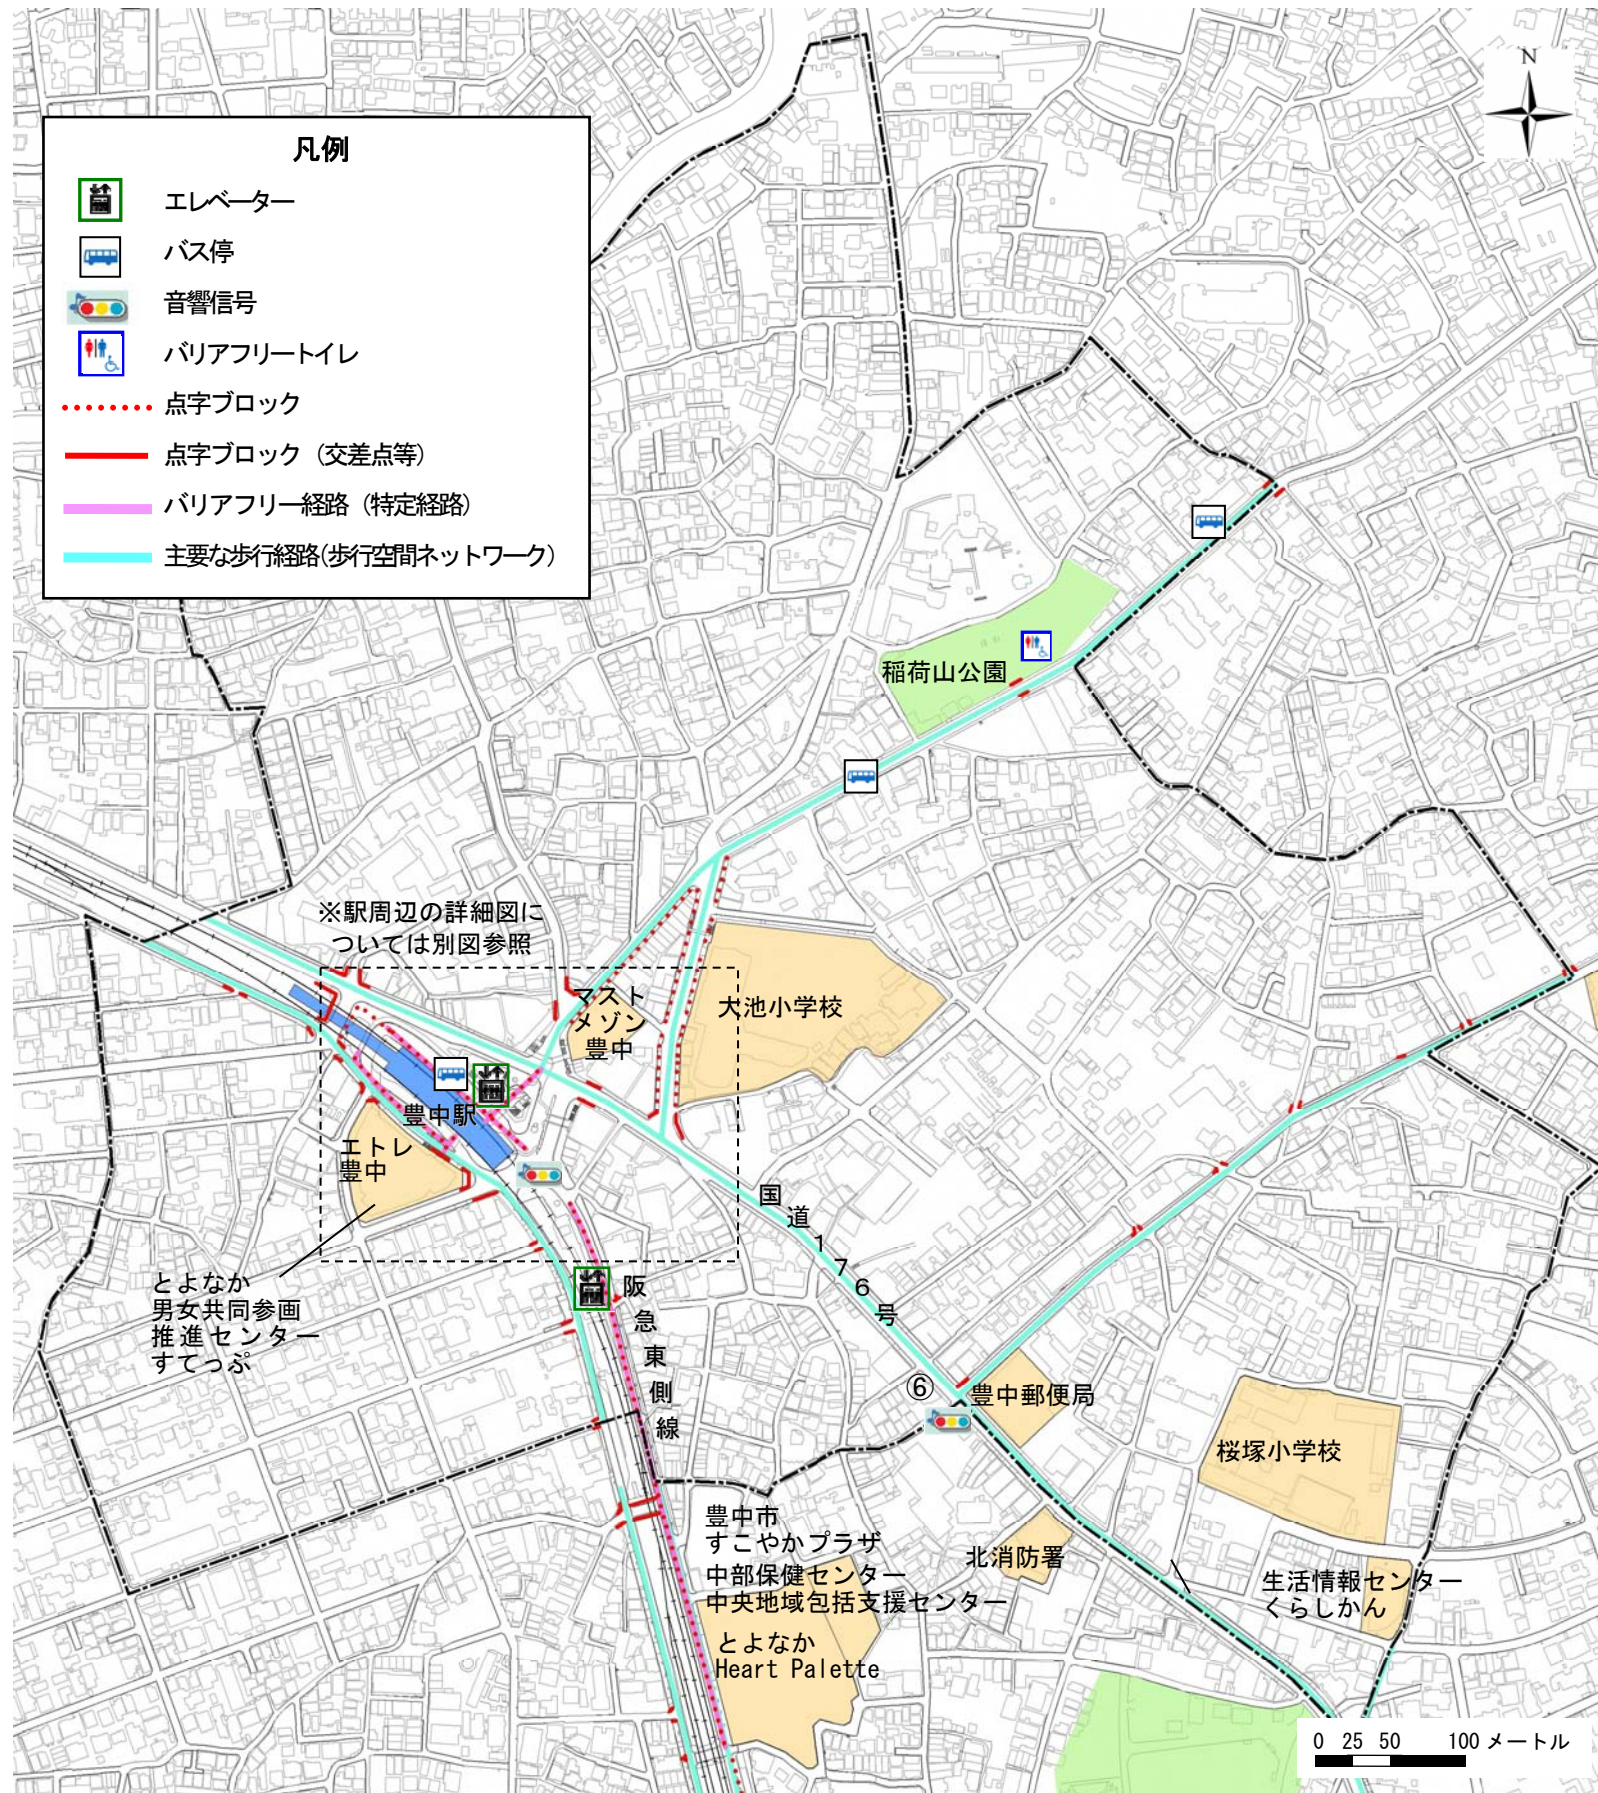

# 豊中駅地区交通バリアフリーマップ

平成30年9月現在

※点字ブロック、バス停、音響信号については、バリアフリー経路及び主要な歩行経路にある施設のみを表示しています。

## ●バリアフリー経路

- 段差や凸凹が少なく、車いすが通行しやすい幅を確保し、点字ブロックを設置しています。

阪急東側線

- 民間の建物と協働し、バリアフリールートを確認しています。

マストメゾン豊中

## ●バリアフリートイレ

- 車いすでも利用できるトイレを設置しています。

稲荷山公園  
利用時間 (8:30~17:30)

## ●音響信号の方向

⑥ 豊中郵便局前