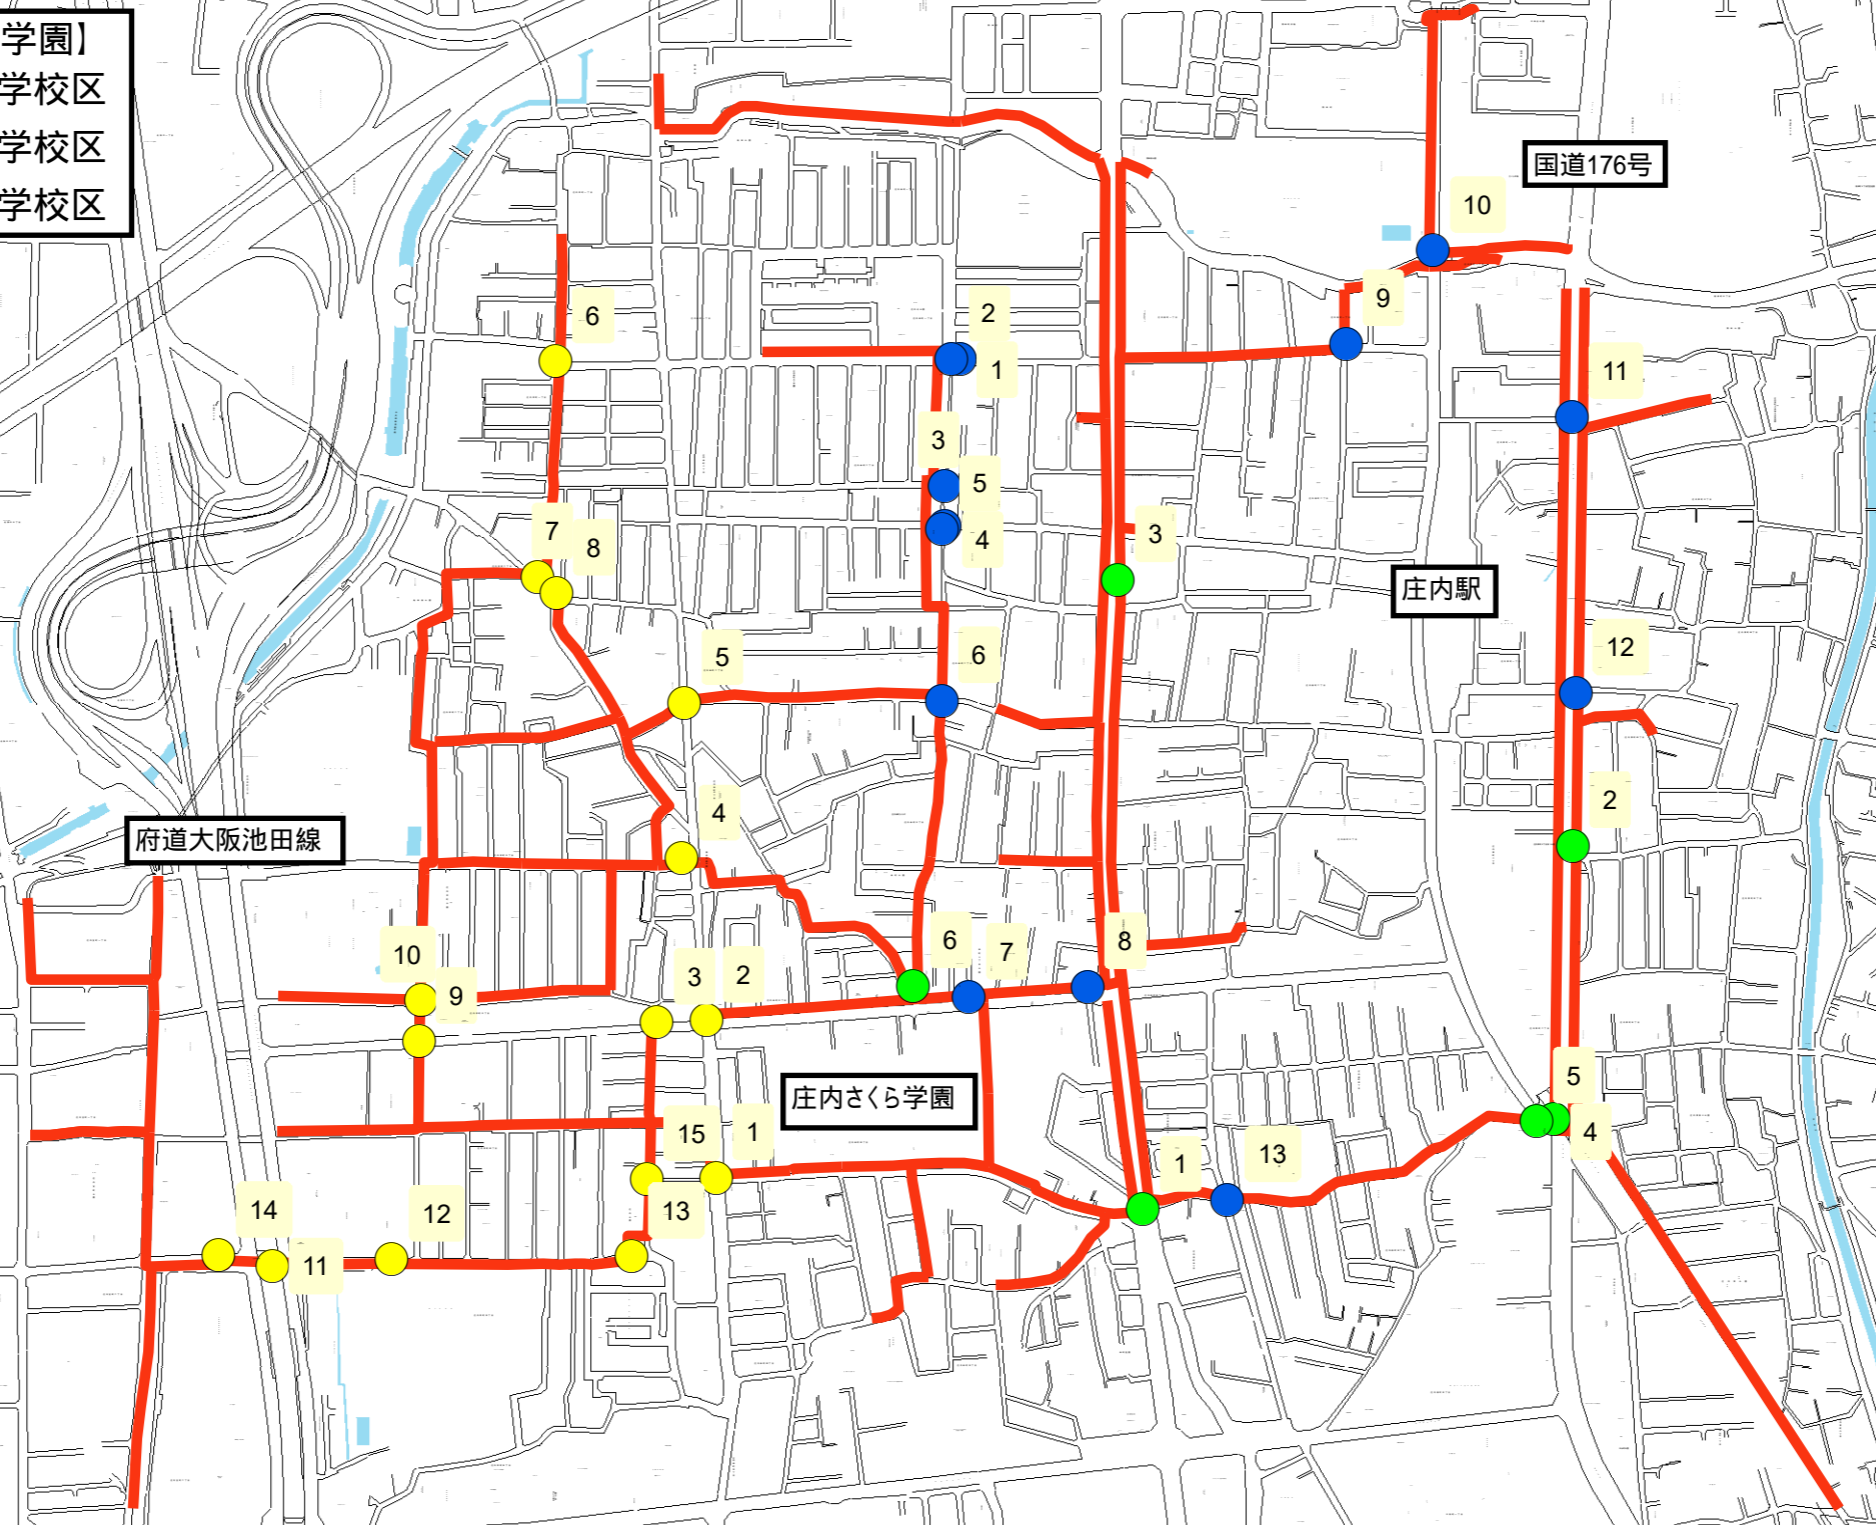

【庄内さくら学園】

● 庄内小学校区

● 野田小学校区

● 島田小学校区

【千成小学校】

庄内南小学校

菰江公園

千成小学校

国道176号

1

6

5

4

7

3

2