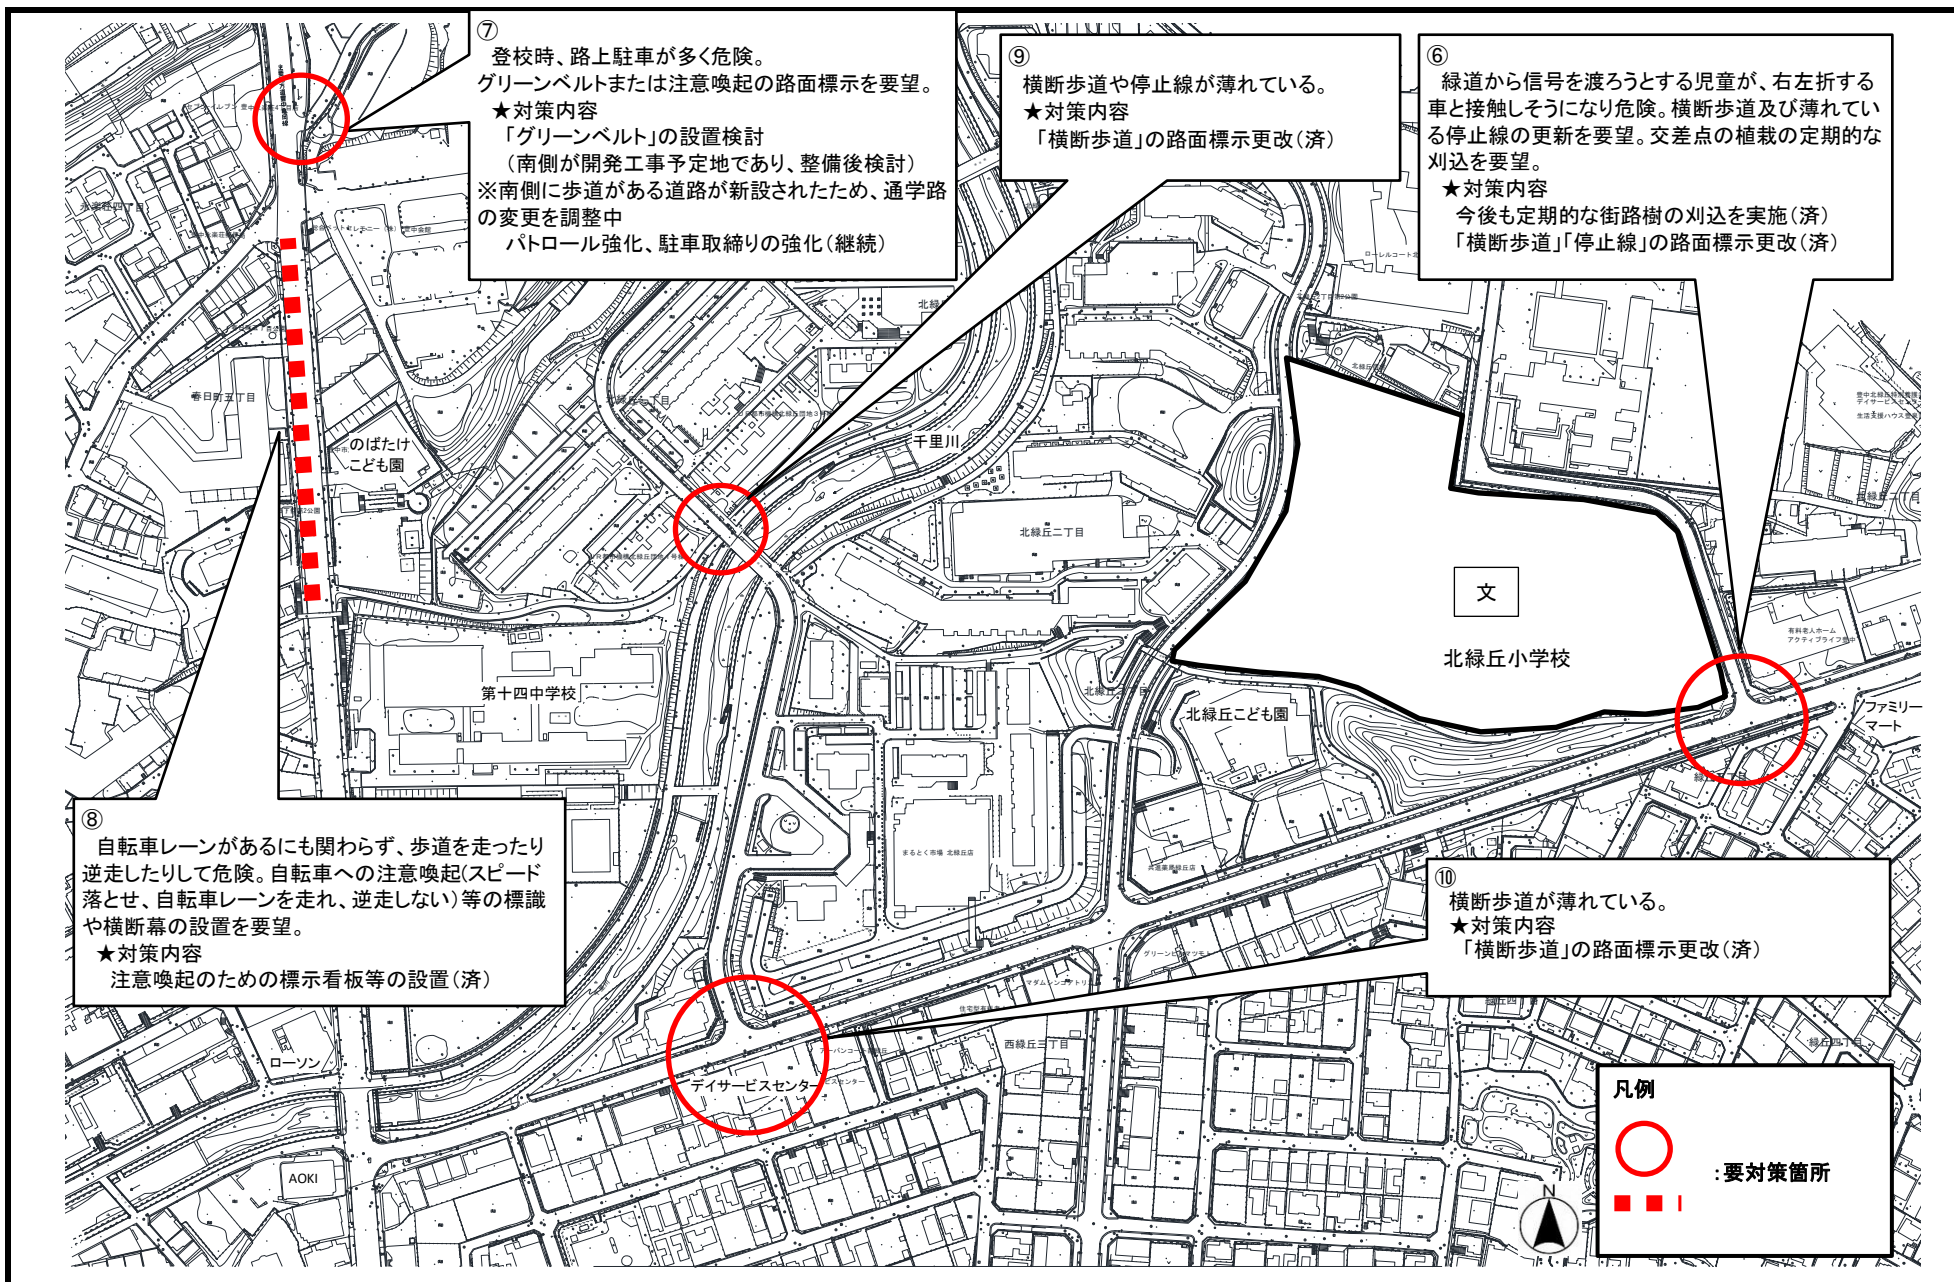

通学路の安全点検対策箇所図／<34>箕輪小学校(1)

通学路の安全点検対策箇所図／<34>箕輪小学校(2)

通学路の安全点検対策箇所図／<35>北条小学校(1)

通学路の安全点検対策箇所図／<35>北条小学校(2)

通学路の安全点検対策箇所図／<36>寺内小学校(1)

通学路の安全点検対策箇所図／<37>緑地小学校(1)

通学路の安全点検対策箇所図／<37>緑地小学校(2)

通学路の安全点検対策箇所図／<38>桜井谷東小学校

通学路の安全点検対策箇所図／<39>東泉丘小学校

通学路の安全点検対策箇所図／<40>北緑丘小学校(1)

通学路の安全点検対策箇所図／<40>北緑丘小学校(2)

通学路の安全点検対策箇所図／<41>新田南小学校