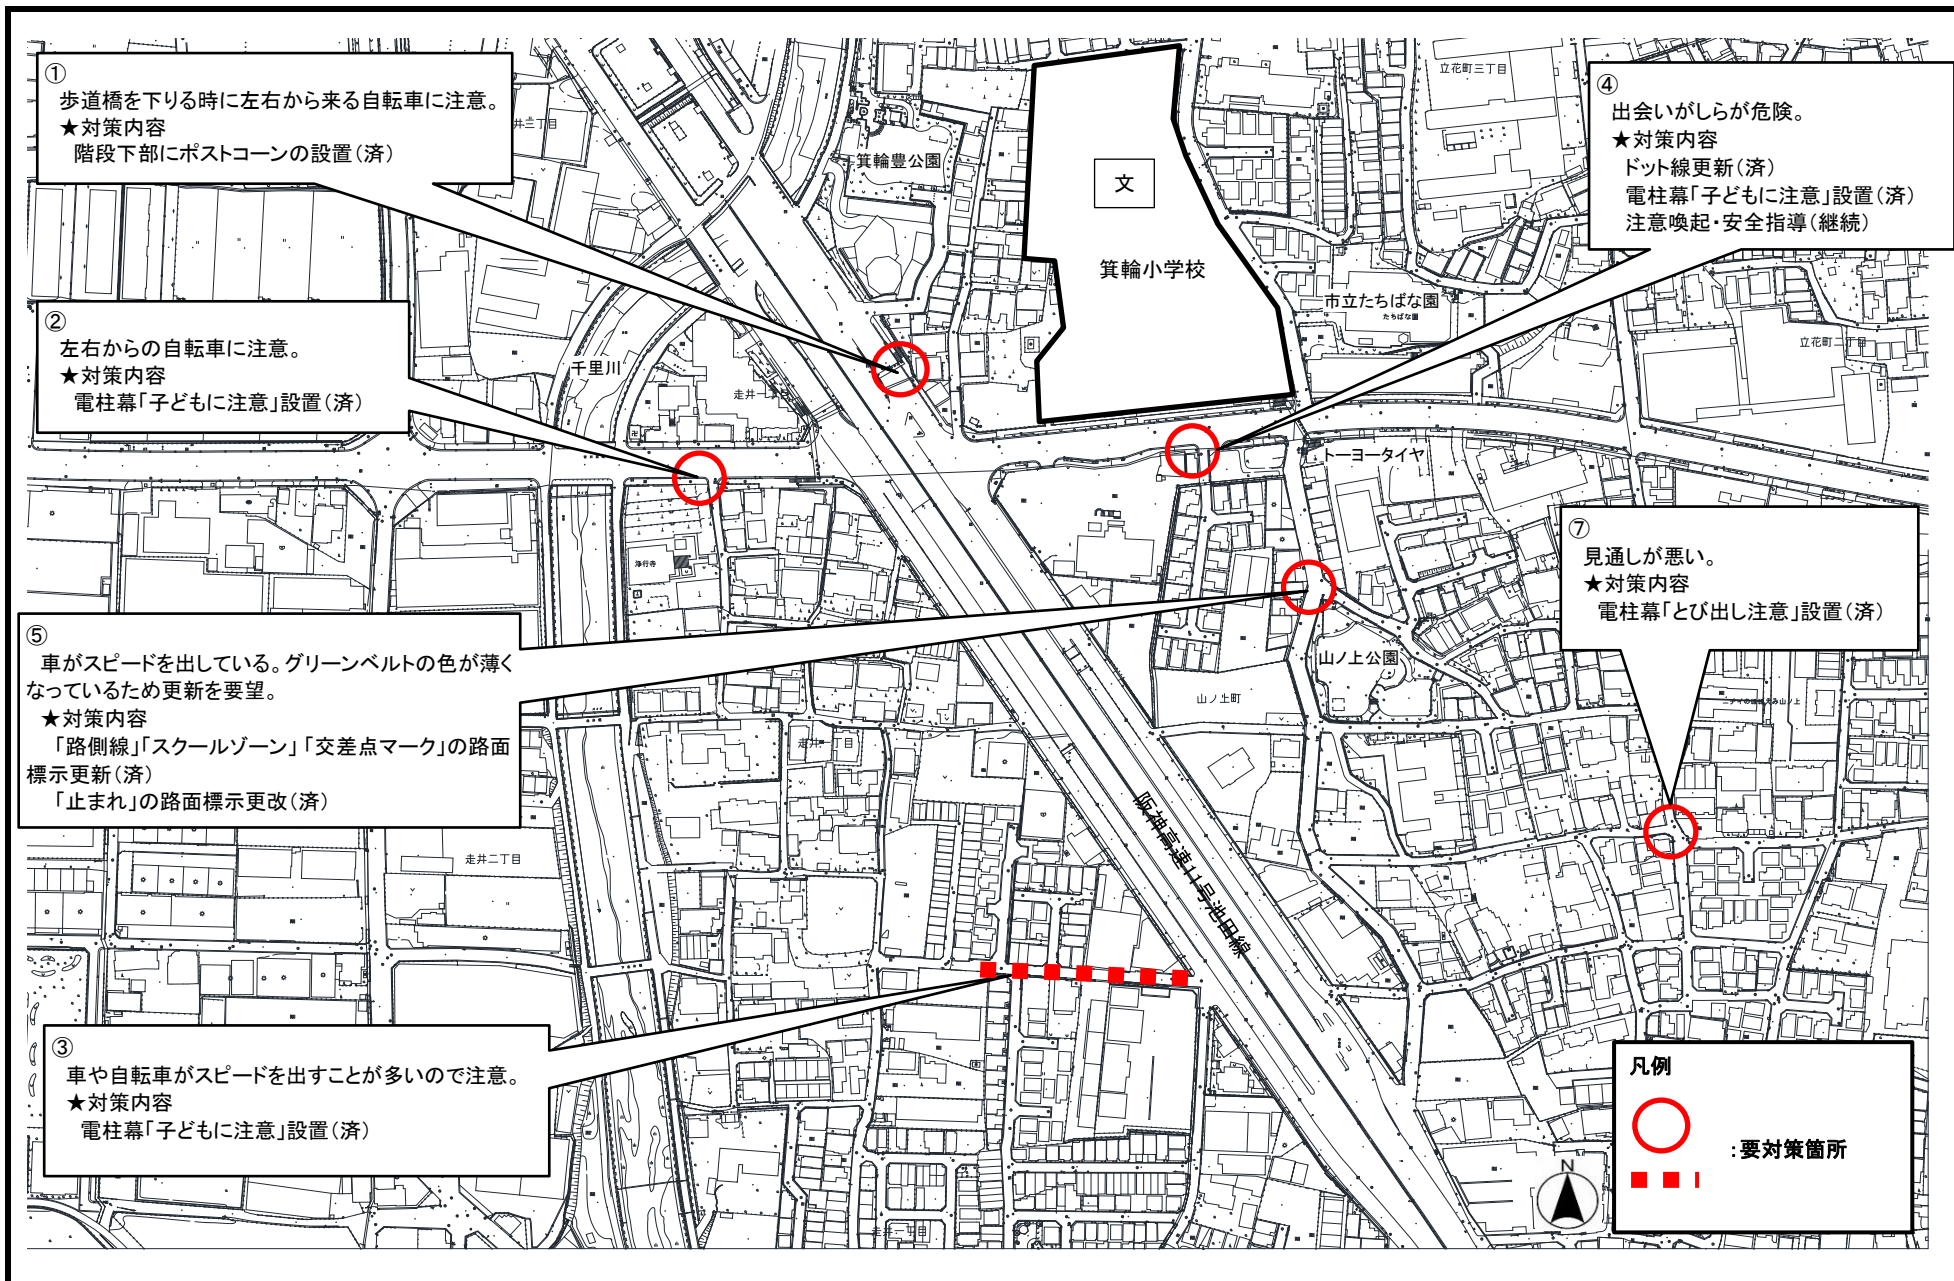

通学路の安全点検対策箇所図／<34>箕輪小学校(1)

通学路の安全点検対策箇所図／<34>箕輪小学校(2)

通学路の安全点検対策箇所図／<35>北条小学校(1)

通学路の安全点検対策箇所図／<35>北条小学校(2)

通学路の安全点検対策箇所図／<36>寺内小学校(1)

通学路の安全点検対策箇所図／<37>緑地小学校(1)

通学路の安全点検対策箇所図／<37>緑地小学校(2)

通学路の安全点検対策箇所図／<38>桜井谷東小学校

通学路の安全点検対策箇所図／<39>東泉丘小学校

通学路の安全点検対策箇所図／<40>北緑丘小学校(1)

通学路の安全点検対策箇所図／<40>北緑丘小学校(2)

通学路の安全点検対策箇所図／<41>新田南小学校