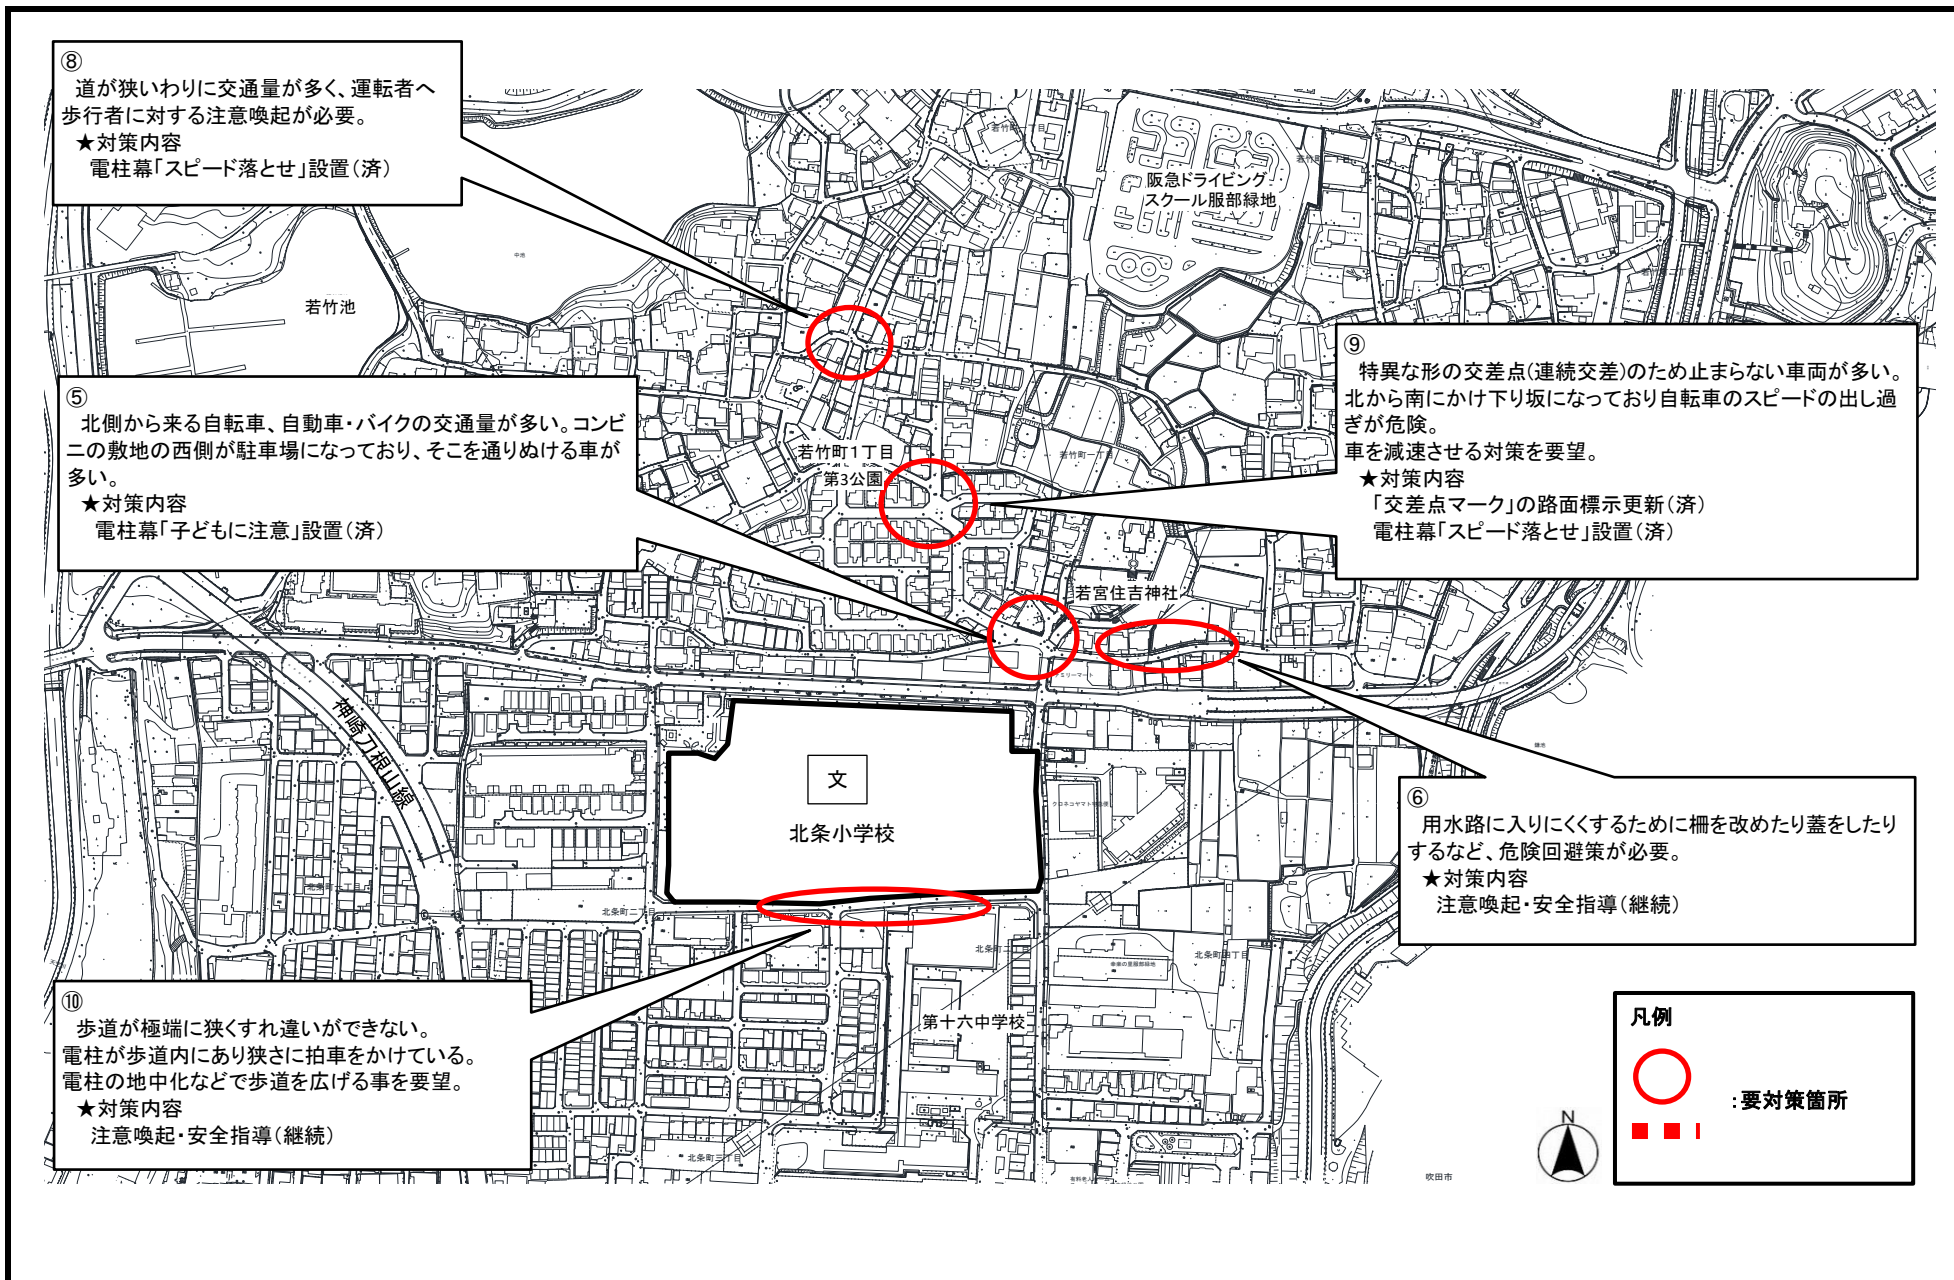

通学路の安全点検対策箇所図／<34>箕輪小学校(1)

通学路の安全点検対策箇所図／<34>箕輪小学校(2)

通学路の安全点検対策箇所図／<35>北条小学校(1)

通学路の安全点検対策箇所図／<35>北条小学校(2)

通学路の安全点検対策箇所図／<36>寺内小学校(1)

通学路の安全点検対策箇所図／<37>緑地小学校(1)

通学路の安全点検対策箇所図／<37>緑地小学校(2)

通学路の安全点検対策箇所図／<38>桜井谷東小学校

通学路の安全点検対策箇所図／<39>東泉丘小学校

通学路の安全点検対策箇所図／<40>北緑丘小学校(1)

通学路の安全点検対策箇所図／<40>北緑丘小学校(2)

通学路の安全点検対策箇所図／<41>新田南小学校