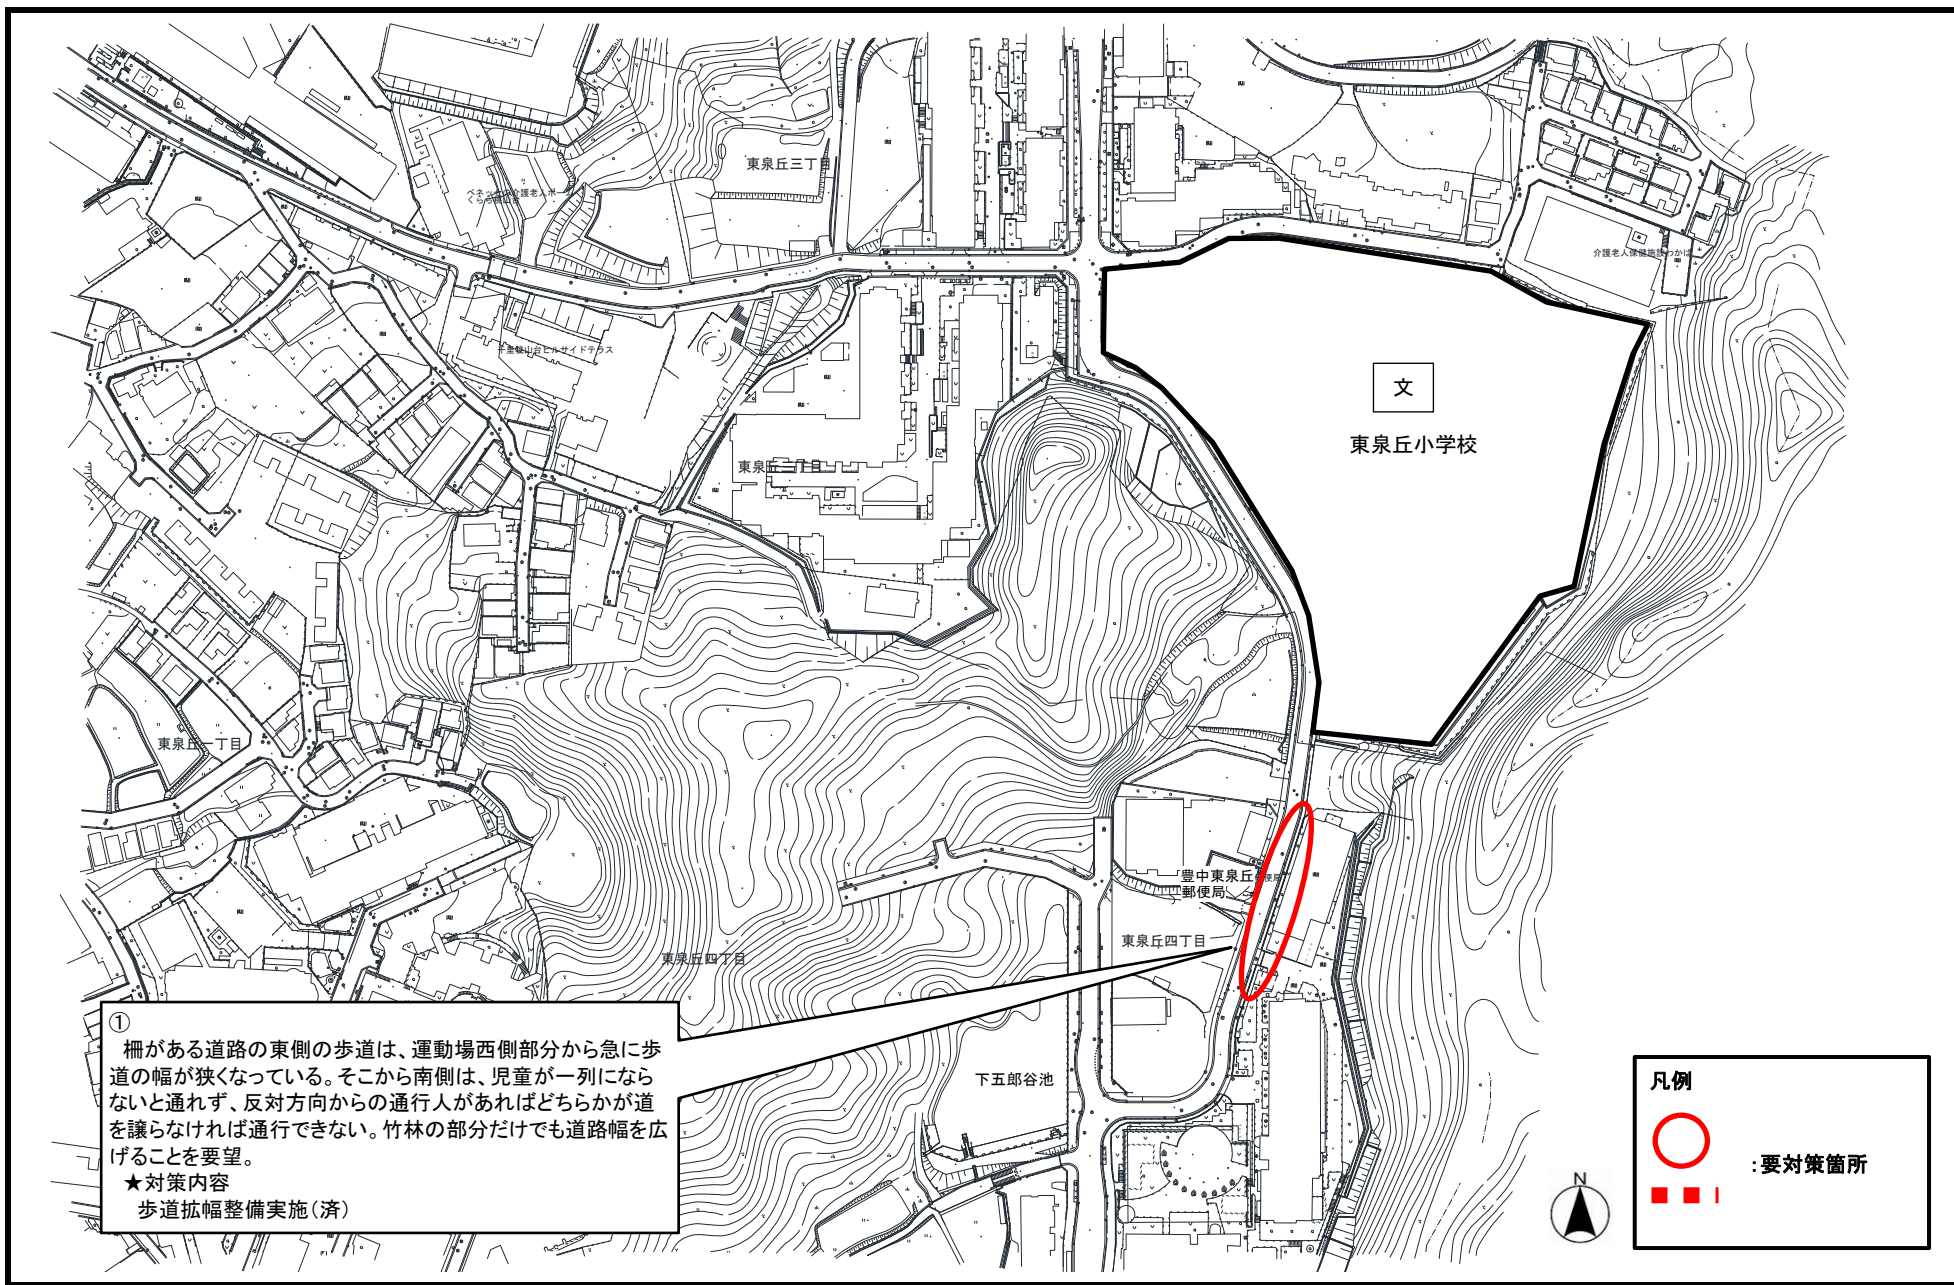

通学路の安全点検対策箇所図／<34>箕輪小学校(1)

通学路の安全点検対策箇所図／<34>箕輪小学校(2)

通学路の安全点検対策箇所図／<35>北条小学校(1)

通学路の安全点検対策箇所図／<35>北条小学校(2)

通学路の安全点検対策箇所図／<36>寺内小学校(1)

通学路の安全点検対策箇所図／<37>緑地小学校(1)

通学路の安全点検対策箇所図／<37>緑地小学校(2)

通学路の安全点検対策箇所図／<38>桜井谷東小学校

通学路の安全点検対策箇所図／<39>東泉丘小学校

通学路の安全点検対策箇所図／<40>北緑丘小学校(1)

通学路の安全点検対策箇所図／<40>北緑丘小学校(2)

通学路の安全点検対策箇所図／<41>新田南小学校