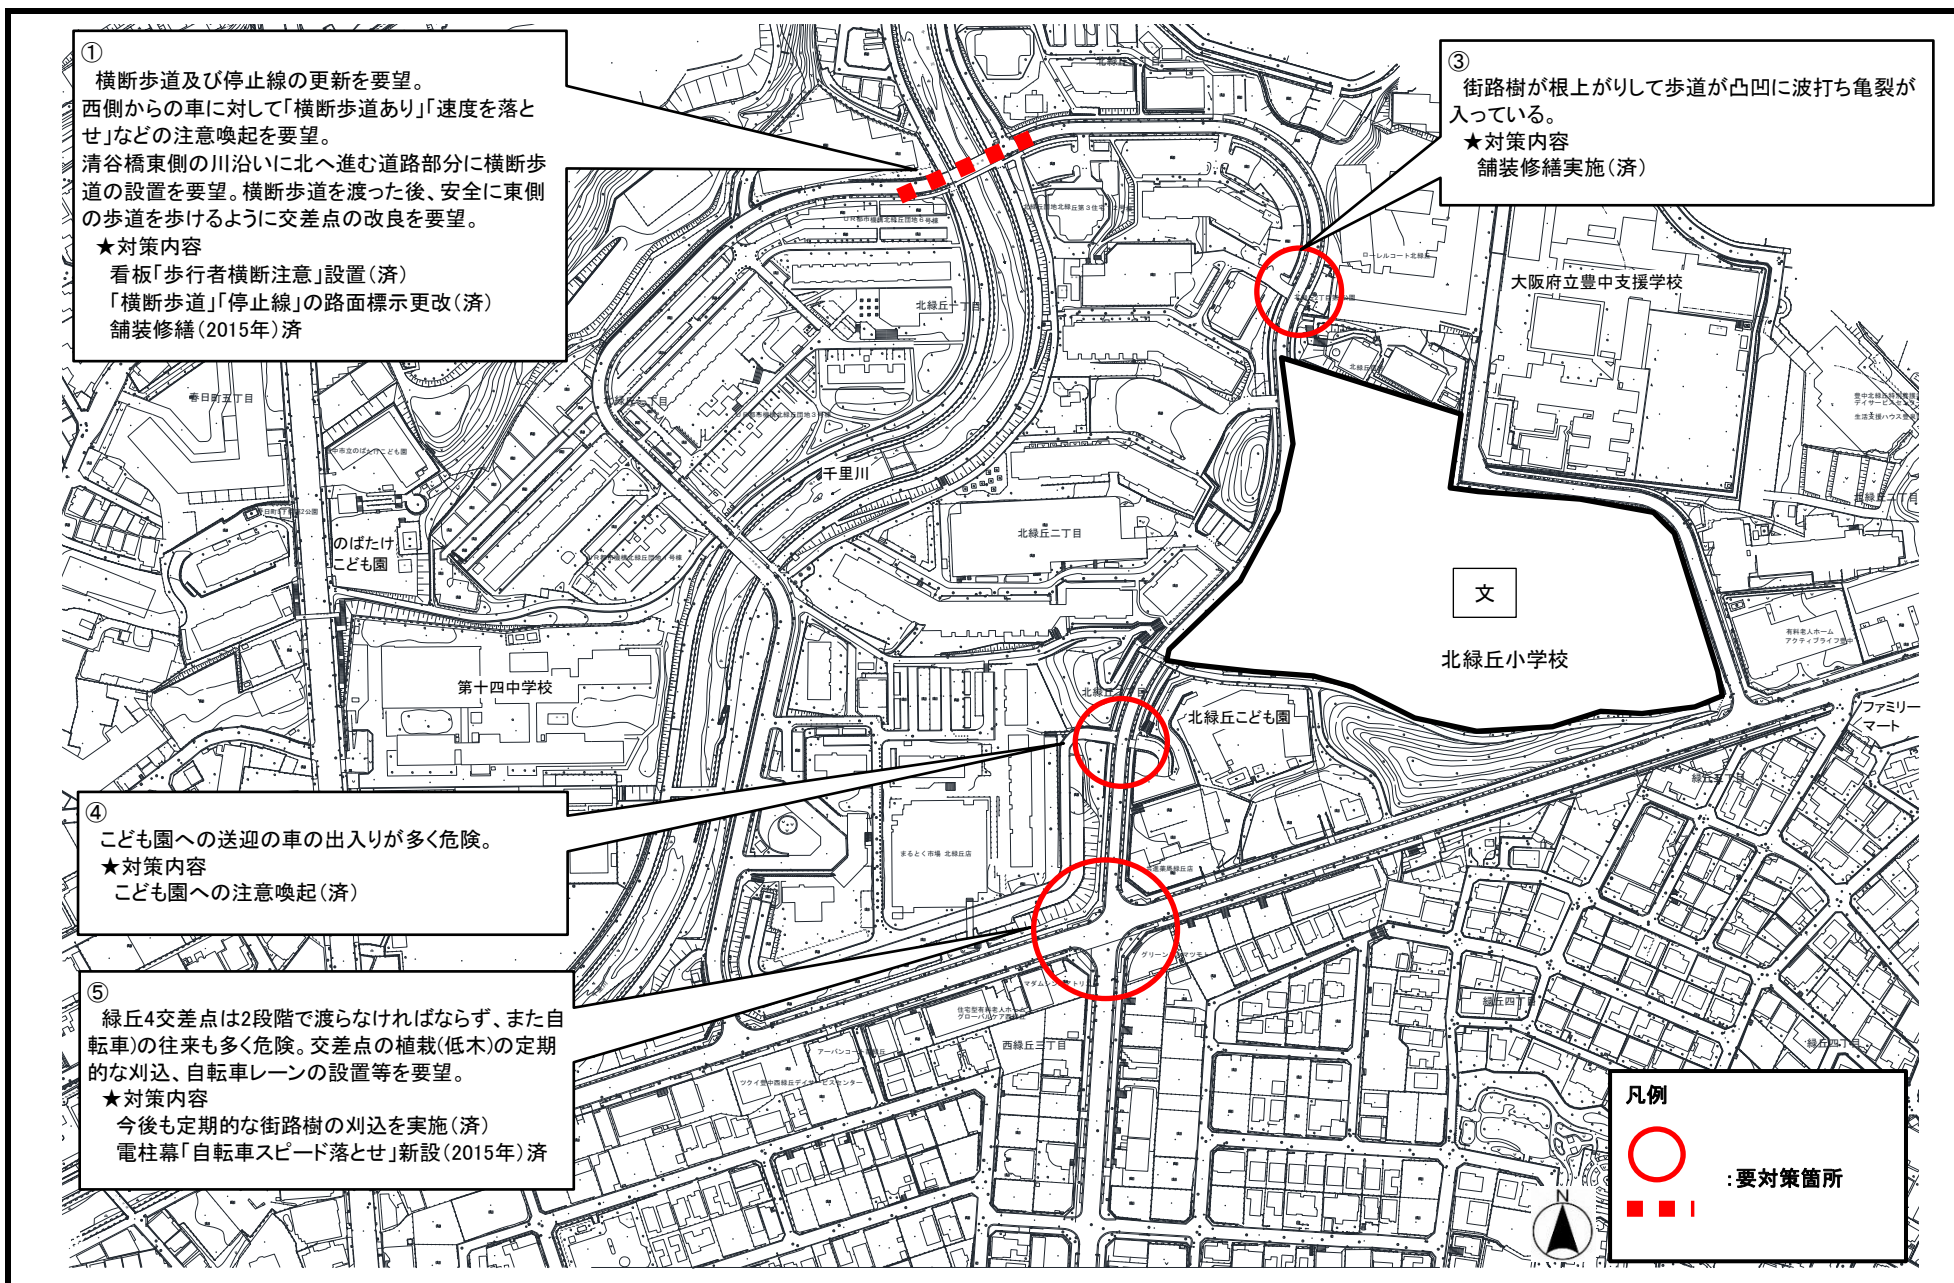

通学路の安全点検対策箇所図／<34>箕輪小学校(1)

通学路の安全点検対策箇所図／<34>箕輪小学校(2)

通学路の安全点検対策箇所図／<35>北条小学校(1)

通学路の安全点検対策箇所図／<35>北条小学校(2)

通学路の安全点検対策箇所図／<36>寺内小学校(1)

通学路の安全点検対策箇所図／<37>緑地小学校(1)

通学路の安全点検対策箇所図／<37>緑地小学校(2)

通学路の安全点検対策箇所図／<38>桜井谷東小学校

通学路の安全点検対策箇所図／<39>東泉丘小学校

通学路の安全点検対策箇所図／<40>北緑丘小学校(1)

通学路の安全点検対策箇所図／<40>北緑丘小学校(2)

通学路の安全点検対策箇所図／<41>新田南小学校