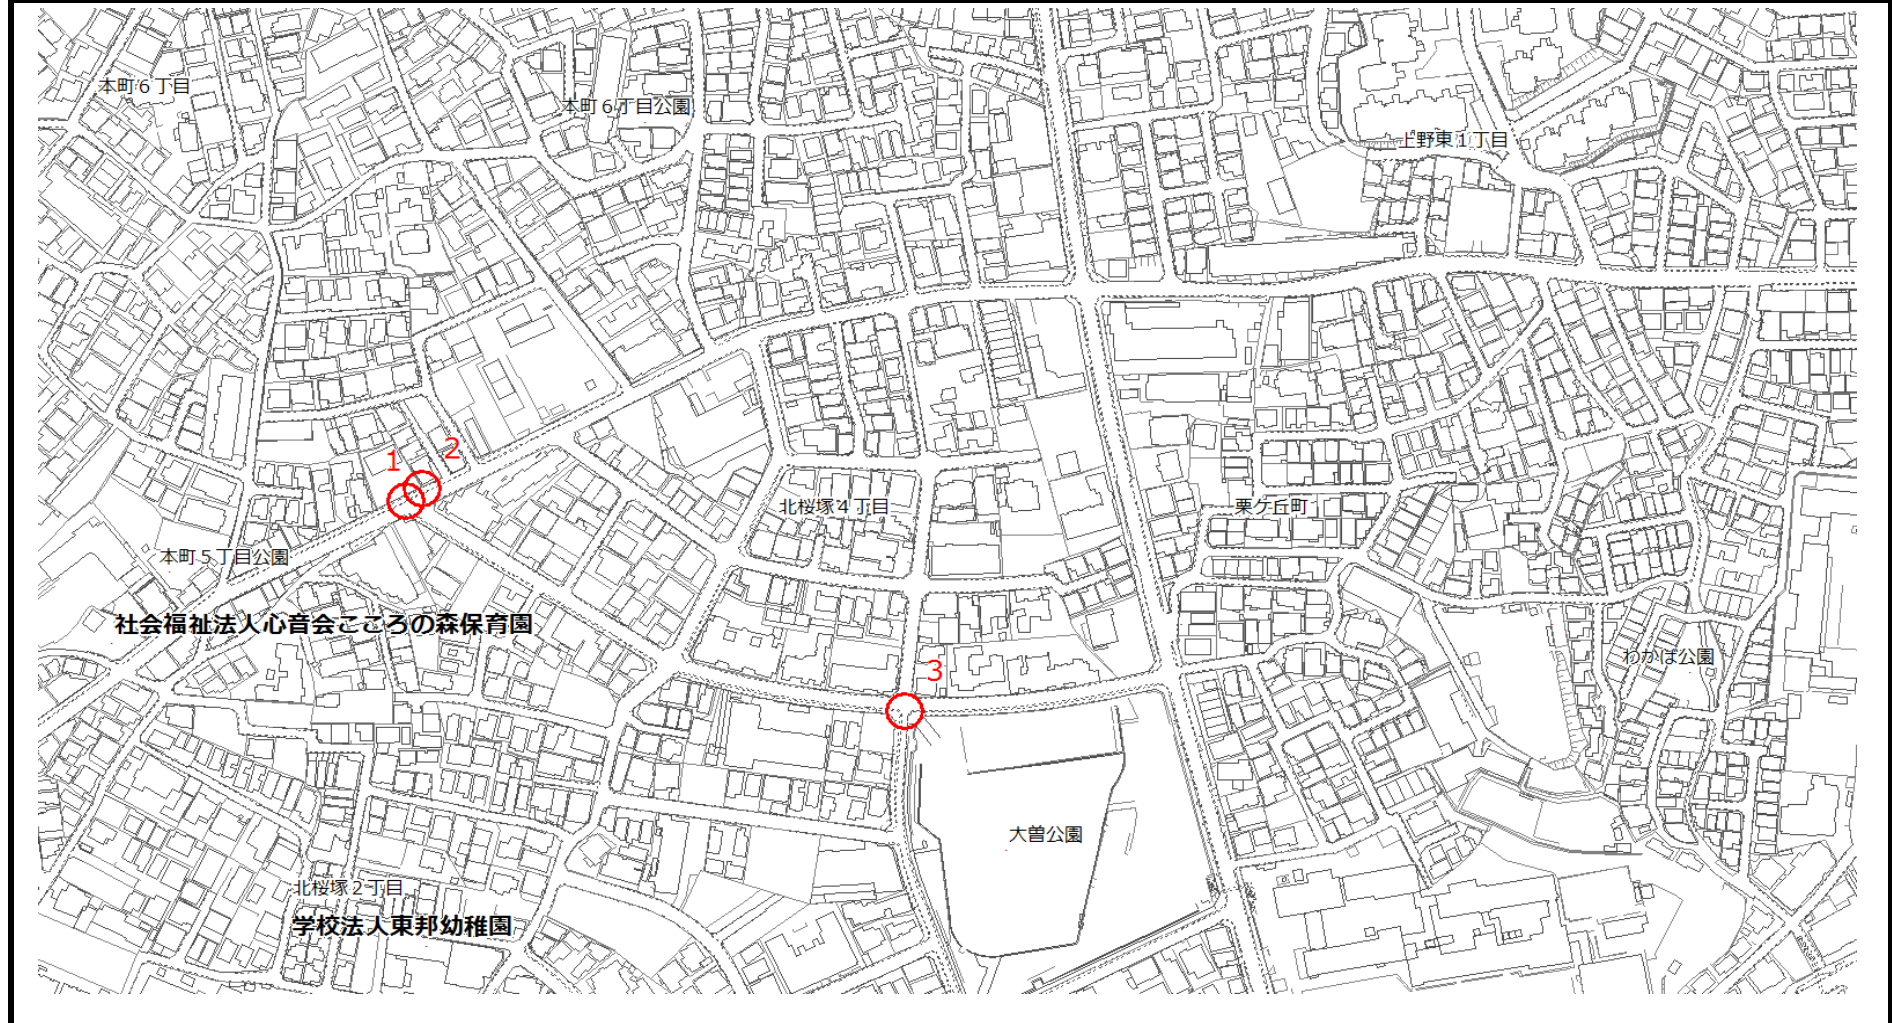

対策要望箇所図

保育施設名	おひさま保育園	No.	7, 8
場所	7 赤阪1丁目1番付近道路、8 赤阪1丁目1番付近道路	点検実施日	令和3年7月8日

対策要望箇所図

保育施設名	おひさま保育園	No.	1, 2, 3, 4, 5
場所	1 中桜塚5丁目7番付近自転車・歩行者道、2 中桜塚5丁目11番付近交差点、3 中桜塚5丁目11番付近道路、4 中桜塚5丁目14番付近道路、5 中桜塚5丁目23番付近道路	点検実施日	令和3年7月8日

対策要望箇所図

保育施設名	おひさま保育園	No.	6
場所	6 夕日丘1交差点	点検実施日	令和3年7月8日

対策要望箇所図

保育施設名	ゆいゆいつばめ桃山保育園	No.	1
場所	1 新千里南町2丁目4番付近横断歩道	点検実施日	令和3年6月27日

対策要望箇所図

保育施設名	ゆいゆいつばめ桃山保育園	No.	2
場所	2 新千里南町2丁目4番付近歩道	点検実施日	令和3年6月27日

対策要望箇所図

保育施設名	ゆいゆい保育園	No.	4, 5, 6, 7, 8
場所	4 新千里南町3丁目1番付近道路、5 二ノ切公園前交差点、6 二ノ切公園前交差点、7 二ノ切公園前交差点、8 二ノ切公園前交差点	点検実施日	令和3年6月27日

対策要望箇所図

保育施設名	ゆいゆい保育園	No.	9
場所	9 新千里南町3丁目1番付近歩道	点検実施日	令和3年6月27日

対策要望箇所図

保育施設名	ゆいゆい保育園	No.	1, 2, 3
場所	1 新千里南町 2 丁目 4 番付近歩道、2 新千里南町 3 丁目 2 番付近歩道、3 新千里南町 3 丁目 1 番付近歩道	点検実施日	令和3年6月27日

対策要望箇所図

保育施設名	こころの森保育園	No.	4
場所	4 岡上の町4丁目3番付近道路	点検実施日	令和3年9月7日

対策要望箇所図

保育施設名	こころの森保育園	No.	1, 2, 3
場所	1 本町5丁目13番付近横断歩道、2 本町5丁目13番付近三叉路、3 北桜塚4丁目16番付近道路	点検実施日	令和3年9月7日

対策要望箇所図

保育施設名	こころの森保育園	No.	5
場所	5 岡上の町 2丁目5番付近道路	点検実施日	令和3年9月7日

対策要望箇所図

保育施設名	にっこりことぶき園	No.	2, 3
場所	2 服部西町3丁目12番付近道路、3 服部寿町3北交差点	点検実施日	令和3年9月7日