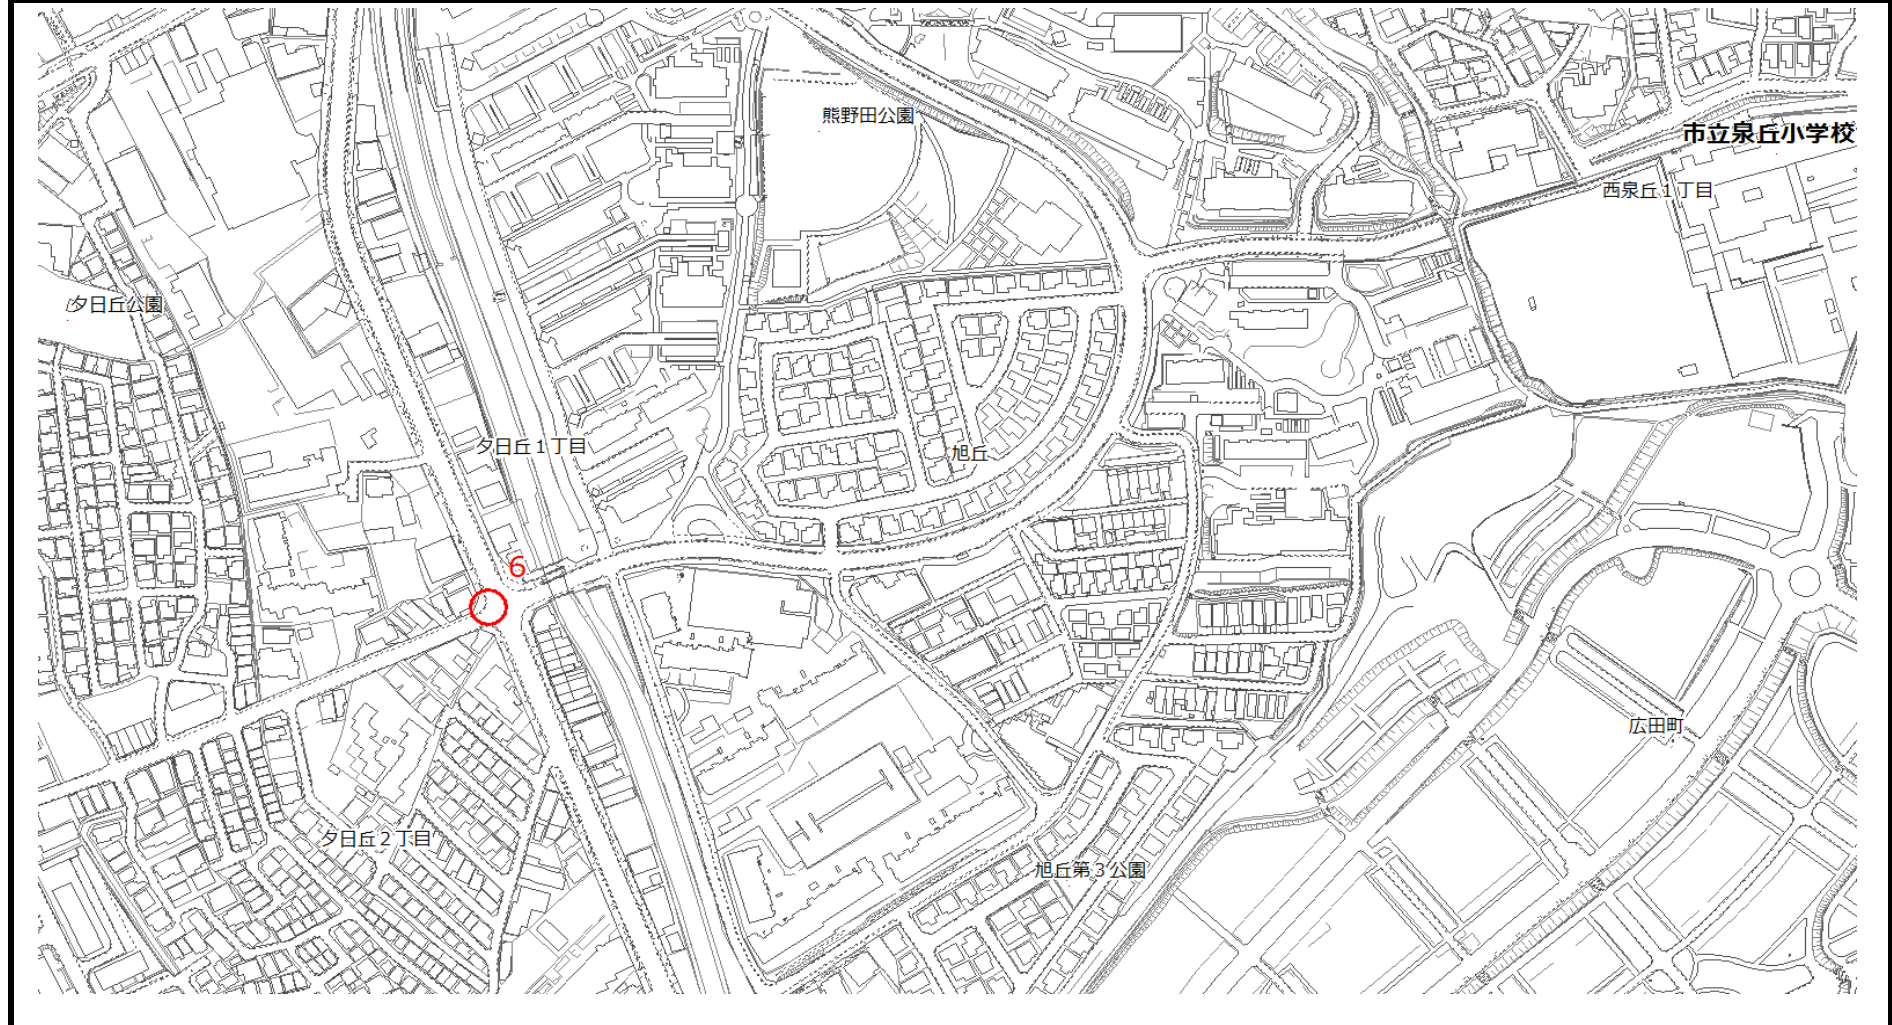

対策要望箇所図

保育施設名	おひさま保育園	No.	7, 8
場所	7 赤阪1丁目1番付近道路、8 赤阪1丁目1番付近道路	点検実施日	令和3年7月8日

対策要望箇所図

保育施設名	おひさま保育園	No.	1, 2, 3, 4, 5
場所	1 中桜塚5丁目7番付近自転車・歩行者道、2 中桜塚5丁目11番付近交差点、3 中桜塚5丁目11番付近道路、4 中桜塚5丁目14番付近道路、5 中桜塚5丁目23番付近道路	点検実施日	令和3年7月8日

対策要望箇所図

保育施設名	おひさま保育園	No.	6
場所	6 夕日丘1交差点	点検実施日	令和3年7月8日

対策要望箇所図

保育施設名	ゆいゆいつばめ桃山保育園	No.	1
場所	1 新千里南町2丁目4番付近横断歩道	点検実施日	令和3年6月27日

対策要望箇所図

保育施設名	ゆいゆいつばめ桃山保育園	No.	2
場所	2 新千里南町2丁目4番付近歩道	点検実施日	令和3年6月27日

対策要望箇所図

保育施設名	ゆいゆい保育園	No.	4, 5, 6, 7, 8
場所	4 新千里南町3丁目1番付近道路、5 二ノ切公園前交差点、6 二ノ切公園前交差点、7 二ノ切公園前交差点、8 二ノ切公園前交差点	点検実施日	令和3年6月27日

対策要望箇所図

保育施設名	ゆいゆい保育園	No.	9
場所	9 新千里南町3丁目1番付近歩道	点検実施日	令和3年6月27日

対策要望箇所図

保育施設名	ゆいゆい保育園	No.	1, 2, 3
場所	1 新千里南町 2 丁目 4 番付近歩道、2 新千里南町 3 丁目 2 番付近歩道、3 新千里南町 3 丁目 1 番付近歩道	点検実施日	令和3年6月27日

対策要望箇所図

保育施設名	こころの森保育園	No.	4
場所	4 岡上の町4丁目3番付近道路	点検実施日	令和3年9月7日

対策要望箇所図

保育施設名	こころの森保育園	No.	1, 2, 3
場所	1 本町5丁目13番付近横断歩道、2 本町5丁目13番付近三叉路、3 北桜塚4丁目16番付近道路	点検実施日	令和3年9月7日

対策要望箇所図

保育施設名	こころの森保育園	No.	5
場所	5 岡上の町 2丁目5番付近道路	点検実施日	令和3年9月7日

対策要望箇所図

保育施設名	にっこりことぶき園	No.	2, 3
場所	2 服部西町3丁目12番付近道路、3 服部寿町3北交差点	点検実施日	令和3年9月7日