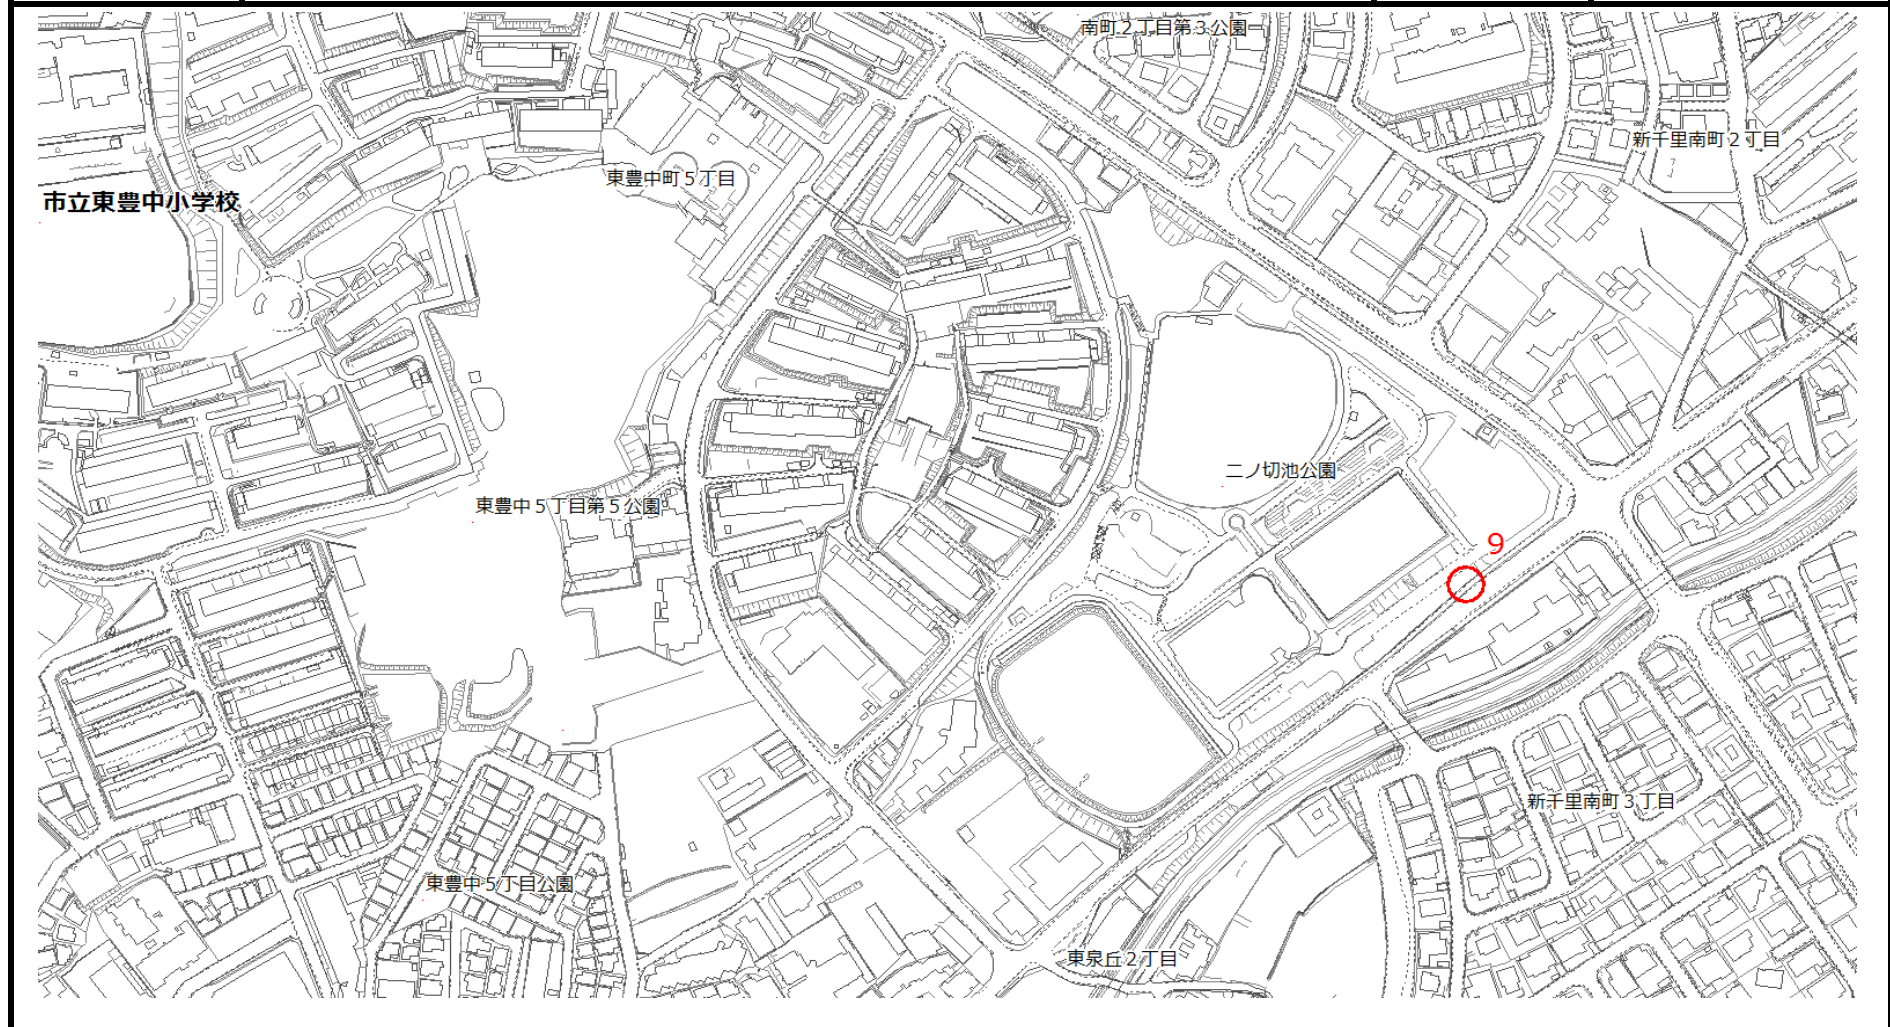

対策要望箇所図

保育施設名	おひさま保育園	No.	7, 8
場所	7 赤阪1丁目1番付近道路、8 赤阪1丁目1番付近道路	点検実施日	令和3年7月8日

対策要望箇所図

保育施設名	おひさま保育園	No.	1, 2, 3, 4, 5
場所	1 中桜塚5丁目7番付近自転車・歩行者道、2 中桜塚5丁目11番付近交差点、3 中桜塚5丁目11番付近道路、4 中桜塚5丁目14番付近道路、5 中桜塚5丁目23番付近道路	点検実施日	令和3年7月8日

対策要望箇所図

保育施設名	おひさま保育園	No.	6
場所	6 夕日丘1交差点	点検実施日	令和3年7月8日

対策要望箇所図

保育施設名	ゆいゆいつばめ桃山保育園	No.	1
場所	1 新千里南町2丁目4番付近横断歩道	点検実施日	令和3年6月27日

対策要望箇所図

保育施設名	ゆいゆいつばめ桃山保育園	No.	2
場所	2 新千里南町2丁目4番付近歩道	点検実施日	令和3年6月27日

対策要望箇所図

保育施設名	ゆいゆい保育園	No.	4, 5, 6, 7, 8
場所	4 新千里南町3丁目1番付近道路、5 二ノ切公園前交差点、6 二ノ切公園前交差点、7 二ノ切公園前交差点、8 二ノ切公園前交差点	点検実施日	令和3年6月27日

対策要望箇所図

保育施設名	ゆいゆい保育園	No.	9
場所	9 新千里南町3丁目1番付近歩道	点検実施日	令和3年6月27日

対策要望箇所図

保育施設名	ゆいゆい保育園	No.	1, 2, 3
場所	1 新千里南町 2 丁目 4 番付近歩道、2 新千里南町 3 丁目 2 番付近歩道、3 新千里南町 3 丁目 1 番付近歩道	点検実施日	令和3年6月27日

対策要望箇所図

保育施設名	こころの森保育園	No.	4
場所	4 岡上の町4丁目3番付近道路	点検実施日	令和3年9月7日

対策要望箇所図

保育施設名	こころの森保育園	No.	1, 2, 3
場所	1 本町5丁目13番付近横断歩道、2 本町5丁目13番付近三叉路、3 北桜塚4丁目16番付近道路	点検実施日	令和3年9月7日

対策要望箇所図

保育施設名	こころの森保育園	No.	5
場所	5 岡上の町 2丁目5番付近道路	点検実施日	令和3年9月7日

対策要望箇所図

保育施設名	にっこりことぶき園	No.	2, 3
場所	2 服部西町3丁目12番付近道路、3 服部寿町3北交差点	点検実施日	令和3年9月7日