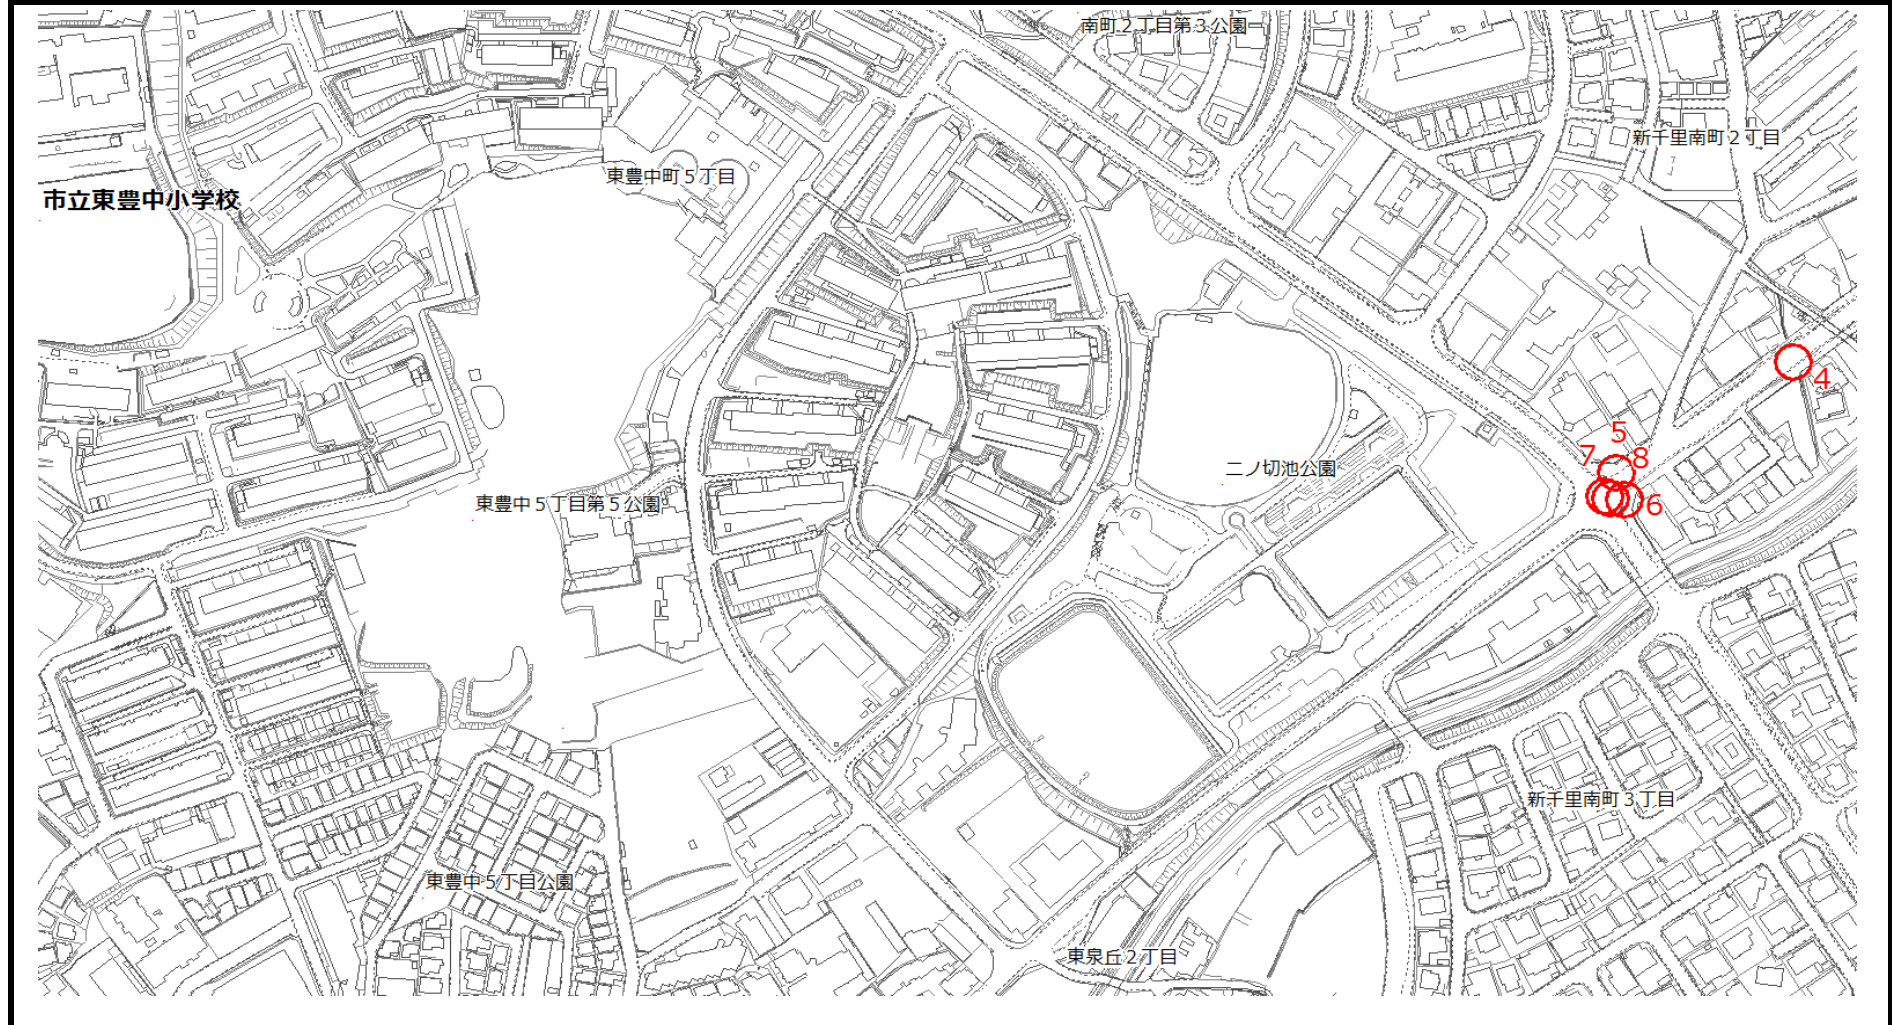

対策要望箇所図

保育施設名	おひさま保育園	No.	7, 8
場所	7 赤阪1丁目1番付近道路、8 赤阪1丁目1番付近道路	点検実施日	令和3年7月8日

対策要望箇所図

保育施設名	おひさま保育園	No.	1, 2, 3, 4, 5
場所	1 中桜塚5丁目7番付近自転車・歩行者道、2 中桜塚5丁目11番付近交差点、3 中桜塚5丁目11番付近道路、4 中桜塚5丁目14番付近道路、5 中桜塚5丁目23番付近道路	点検実施日	令和3年7月8日

対策要望箇所図

保育施設名	おひさま保育園	No.	6
場所	6 夕日丘1交差点	点検実施日	令和3年7月8日

対策要望箇所図

保育施設名	ゆいゆいつばめ桃山保育園	No.	1
場所	1 新千里南町2丁目4番付近横断歩道	点検実施日	令和3年6月27日

対策要望箇所図

保育施設名	ゆいゆいつばめ桃山保育園	No.	2
場所	2 新千里南町2丁目4番付近歩道	点検実施日	令和3年6月27日

対策要望箇所図

保育施設名	ゆいゆい保育園	No.	4, 5, 6, 7, 8
場所	4 新千里南町3丁目1番付近道路、5 二ノ切公園前交差点、6 二ノ切公園前交差点、7 二ノ切公園前交差点、8 二ノ切公園前交差点	点検実施日	令和3年6月27日

対策要望箇所図

保育施設名	ゆいゆい保育園	No.	9
場所	9 新千里南町3丁目1番付近歩道	点検実施日	令和3年6月27日

対策要望箇所図

保育施設名	ゆいゆい保育園	No.	1, 2, 3
場所	1 新千里南町 2 丁目 4 番付近歩道、2 新千里南町 3 丁目 2 番付近歩道、3 新千里南町 3 丁目 1 番付近歩道	点検実施日	令和3年6月27日

対策要望箇所図

保育施設名	こころの森保育園	No.	4
場所	4 岡上の町4丁目3番付近道路	点検実施日	令和3年9月7日

対策要望箇所図

保育施設名	こころの森保育園	No.	1, 2, 3
場所	1 本町5丁目13番付近横断歩道、2 本町5丁目13番付近三叉路、3 北桜塚4丁目16番付近道路	点検実施日	令和3年9月7日

対策要望箇所図

保育施設名	こころの森保育園	No.	5
場所	5 岡上の町 2丁目5番付近道路	点検実施日	令和3年9月7日

対策要望箇所図

保育施設名	にっこりことぶき園	No.	2, 3
場所	2 服部西町3丁目12番付近道路、3 服部寿町3北交差点	点検実施日	令和3年9月7日