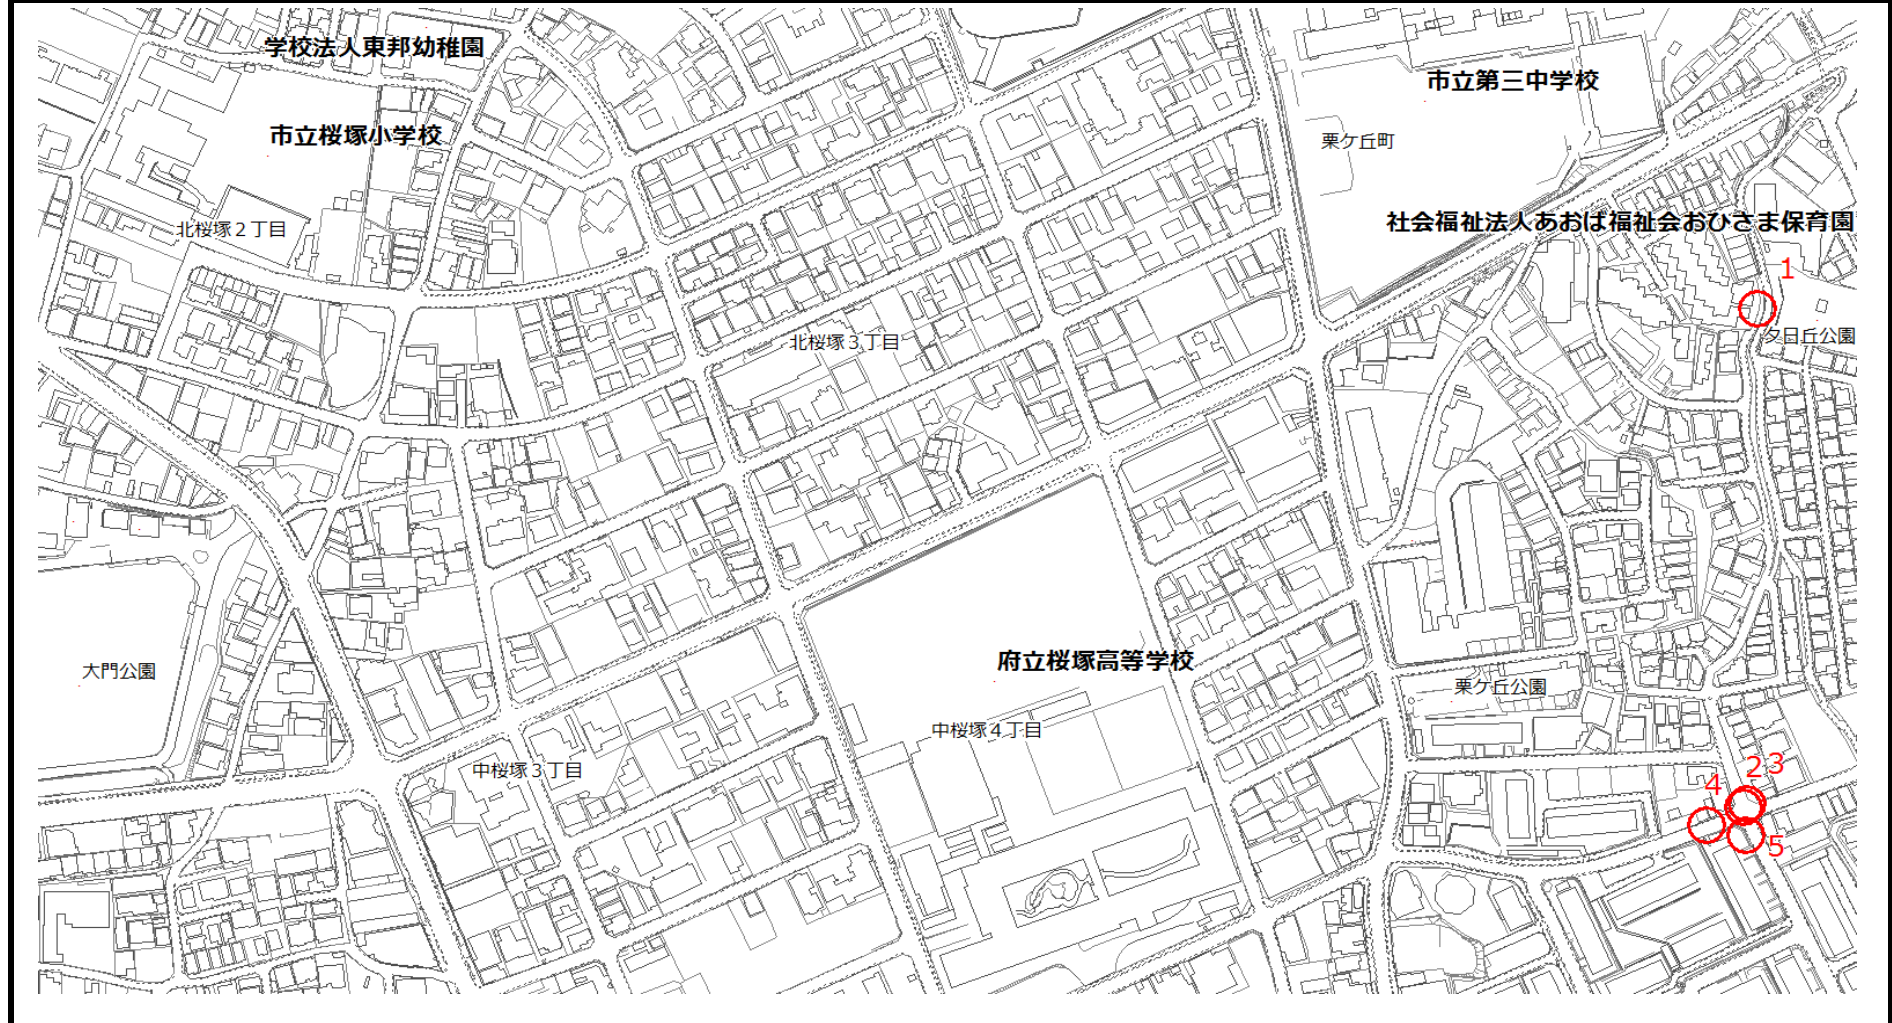

対策要望箇所図

保育施設名	おひさま保育園	No.	7, 8
場所	7 赤阪1丁目1番付近道路、8 赤阪1丁目1番付近道路	点検実施日	令和3年7月8日

対策要望箇所図

保育施設名	おひさま保育園	No.	1, 2, 3, 4, 5
場所	1 中桜塚5丁目7番付近自転車・歩行者道、2 中桜塚5丁目11番付近交差点、3 中桜塚5丁目11番付近道路、4 中桜塚5丁目14番付近道路、5 中桜塚5丁目23番付近道路	点検実施日	令和3年7月8日

対策要望箇所図

保育施設名	おひさま保育園	No.	6
場所	6 夕日丘1交差点	点検実施日	令和3年7月8日

対策要望箇所図

保育施設名	ゆいゆいつばめ桃山保育園	No.	1
場所	1 新千里南町2丁目4番付近横断歩道	点検実施日	令和3年6月27日

対策要望箇所図

保育施設名	ゆいゆいつばめ桃山保育園	No.	2
場所	2 新千里南町2丁目4番付近歩道	点検実施日	令和3年6月27日

対策要望箇所図

保育施設名	ゆいゆい保育園	No.	4, 5, 6, 7, 8
場所	4 新千里南町3丁目1番付近道路、5 二ノ切公園前交差点、6 二ノ切公園前交差点、7 二ノ切公園前交差点、8 二ノ切公園前交差点	点検実施日	令和3年6月27日

対策要望箇所図

保育施設名	ゆいゆい保育園	No.	9
場所	9 新千里南町3丁目1番付近歩道	点検実施日	令和3年6月27日

対策要望箇所図

保育施設名	ゆいゆい保育園	No.	1, 2, 3
場所	1 新千里南町 2 丁目 4 番付近歩道、2 新千里南町 3 丁目 2 番付近歩道、3 新千里南町 3 丁目 1 番付近歩道	点検実施日	令和3年6月27日

対策要望箇所図

保育施設名	こころの森保育園	No.	4
場所	4 岡上の町4丁目3番付近道路	点検実施日	令和3年9月7日

対策要望箇所図

保育施設名	こころの森保育園	No.	1, 2, 3
場所	1 本町5丁目13番付近横断歩道、2 本町5丁目13番付近三叉路、3 北桜塚4丁目16番付近道路	点検実施日	令和3年9月7日

対策要望箇所図

保育施設名	こころの森保育園	No.	5
場所	5 岡上の町 2丁目5番付近道路	点検実施日	令和3年9月7日

対策要望箇所図

保育施設名	にっこりことぶき園	No.	2, 3
場所	2 服部西町3丁目12番付近道路、3 服部寿町3北交差点	点検実施日	令和3年9月7日