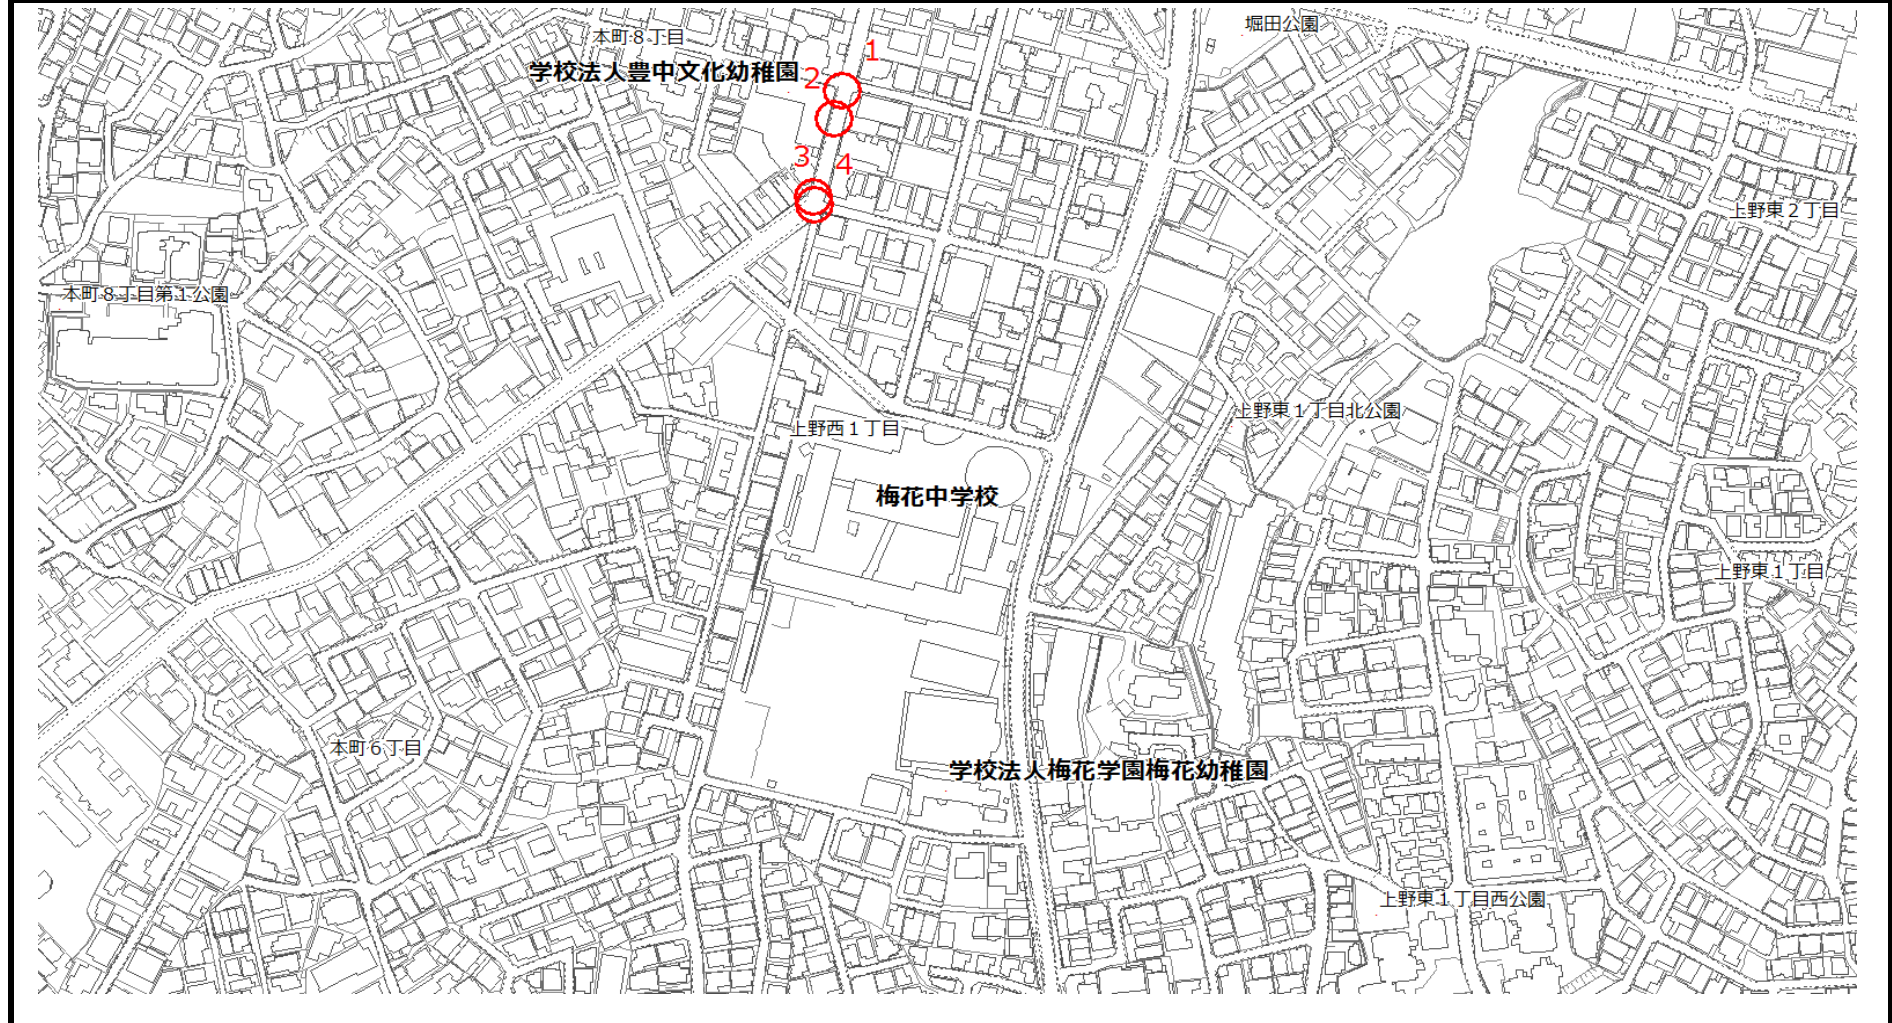

対策要望箇所図

保育施設名	こころの森保育園	No.	1, 2, 3
場所	1 本町5丁目13番付近横断歩道、2 本町5丁目13番付近三叉路、3 北桜塚4丁目16番付近道路	点検実施日	令和3年9月7日

対策要望箇所図

保育施設名	こころの森保育園	No.	5
場所	5 岡上の町 2丁目5番付近道路	点検実施日	令和3年9月7日

対策要望箇所図

保育施設名	にっこりことぶき園	No.	2, 3
場所	2 服部西町3丁目12番付近道路、3 服部寿町3北交差点	点検実施日	令和3年9月7日

対策要望箇所図

保育施設名	にっこりことぶき園	No.	1
場所	1 穂積 1 丁目10番付近歩道	点検実施日	令和3年9月7日

対策要望箇所図

保育施設名	夢の鳥保育園	No.	1
場所	1 服部南町5丁目6番付近三叉路	点検実施日	令和3年9月8日

対策要望箇所図

保育施設名	豊中文化幼稚園	No.	1, 2, 3, 4
場所	1 上野西1丁目9番付近交差点、2 上野西1丁目9番付近横断歩道、3 上野西2丁目1番付近道路、4 上野西1丁目6番付近道路	点検実施日	令和3年9月13日

対策要望箇所図

保育施設名	てしま保育園	No.	1, 2
場所	1 服部西町4丁目2番付近三叉路、2 服部西町4丁目2番付近歩道	点検実施日	令和3年9月14日

対策要望箇所図

保育施設名	てしま保育園	No.	6, 7, 8
場所	6 服部豊町2丁目16番付近道路、7 服部豊町2丁目20番付近交差点、8 服部西町3丁目5番付近歩道	点検実施日	令和3年9月14日

対策要望箇所図

保育施設名	てしま保育園	No.	3
場所	3 服部西町4丁目11番付近交差点	点検実施日	令和3年9月14日