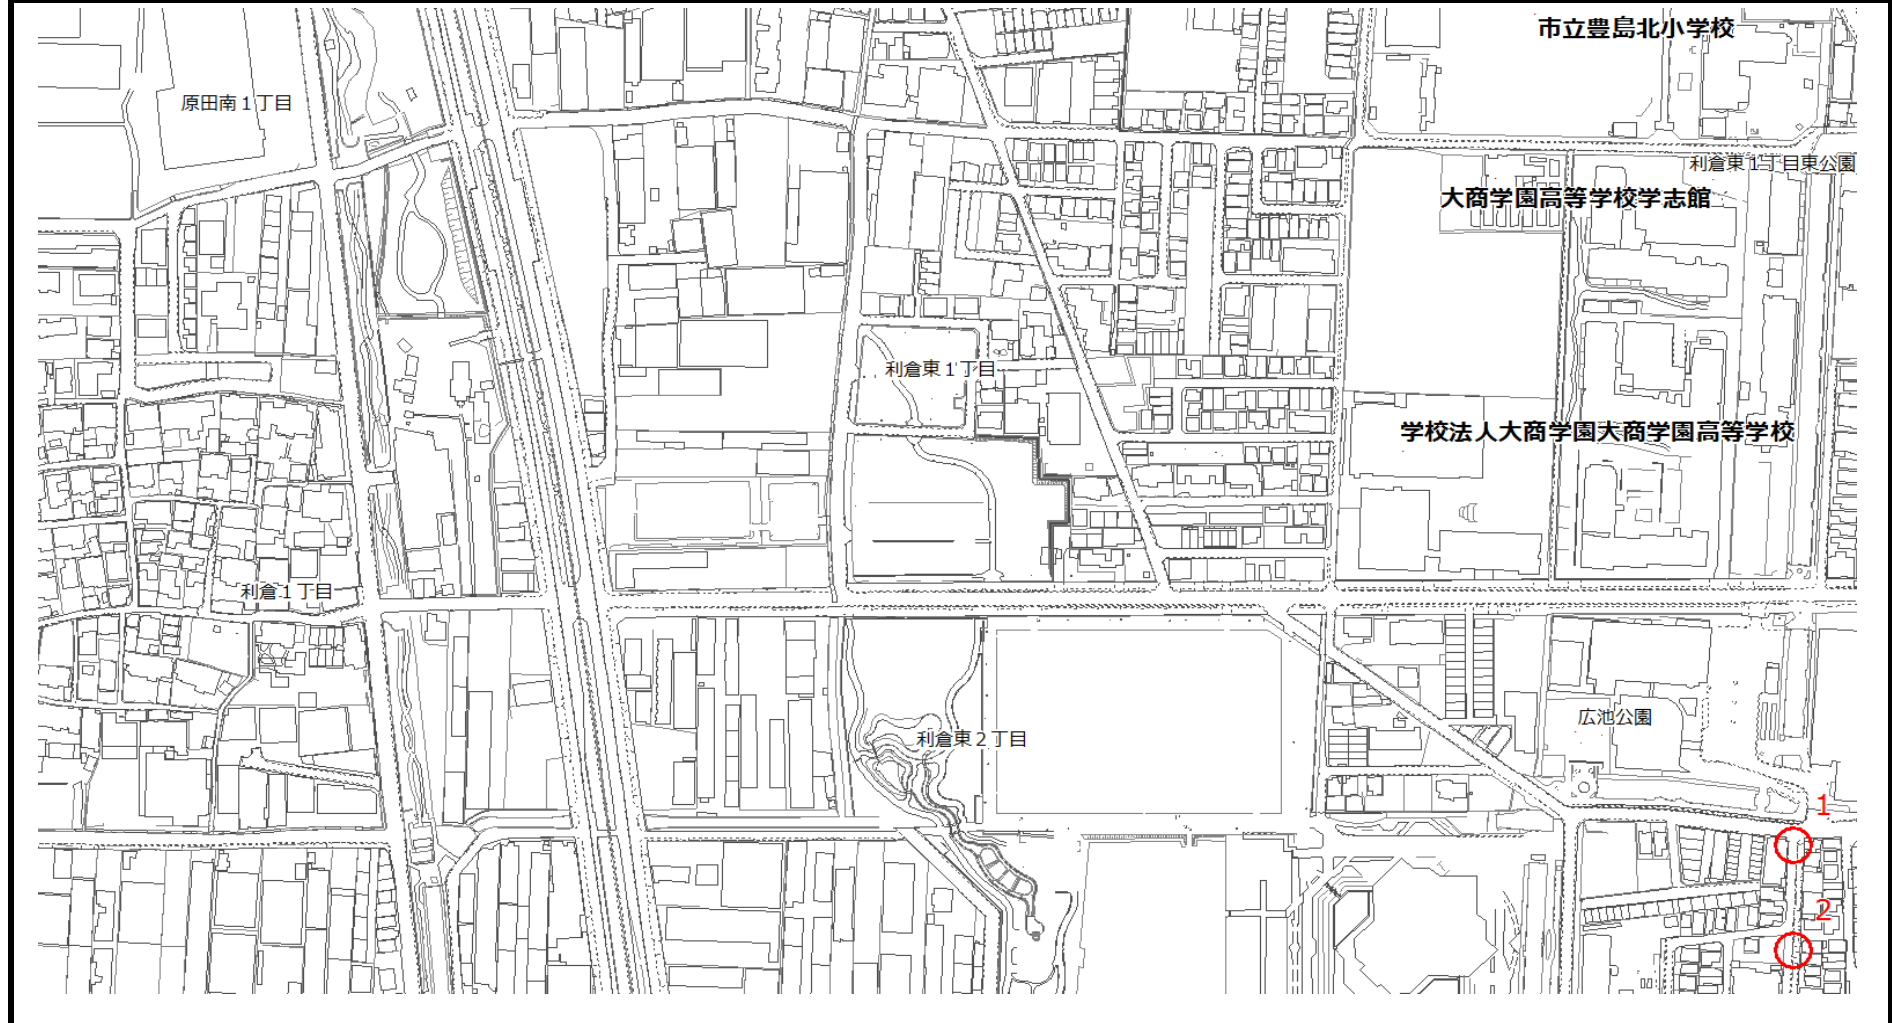

対策要望箇所図

保育施設名	こころの森保育園	No.	1, 2, 3
場所	1 本町5丁目13番付近横断歩道、2 本町5丁目13番付近三叉路、3 北桜塚4丁目16番付近道路	点検実施日	令和3年9月7日

対策要望箇所図

保育施設名	こころの森保育園	No.	5
場所	5 岡上の町 2丁目5番付近道路	点検実施日	令和3年9月7日

対策要望箇所図

保育施設名	にっこりことぶき園	No.	2, 3
場所	2 服部西町3丁目12番付近道路、3 服部寿町3北交差点	点検実施日	令和3年9月7日

対策要望箇所図

保育施設名	にっこりことぶき園	No.	1
場所	1 穂積 1 丁目10番付近歩道	点検実施日	令和3年9月7日

対策要望箇所図

保育施設名	夢の鳥保育園	No.	1
場所	1 服部南町5丁目6番付近三叉路	点検実施日	令和3年9月8日

対策要望箇所図

保育施設名	豊中文化幼稚園	No.	1, 2, 3, 4
場所	1 上野西1丁目9番付近交差点、2 上野西1丁目9番付近横断歩道、3 上野西2丁目1番付近道路、4 上野西1丁目6番付近道路	点検実施日	令和3年9月13日

対策要望箇所図

保育施設名	てしま保育園	No.	1, 2
場所	1 服部西町4丁目2番付近三叉路、2 服部西町4丁目2番付近歩道	点検実施日	令和3年9月14日

対策要望箇所図

保育施設名	てしま保育園	No.	6, 7, 8
場所	6 服部豊町2丁目16番付近道路、7 服部豊町2丁目20番付近交差点、8 服部西町3丁目5番付近歩道	点検実施日	令和3年9月14日

対策要望箇所図

保育施設名	てしま保育園	No.	3
場所	3 服部西町4丁目11番付近交差点	点検実施日	令和3年9月14日