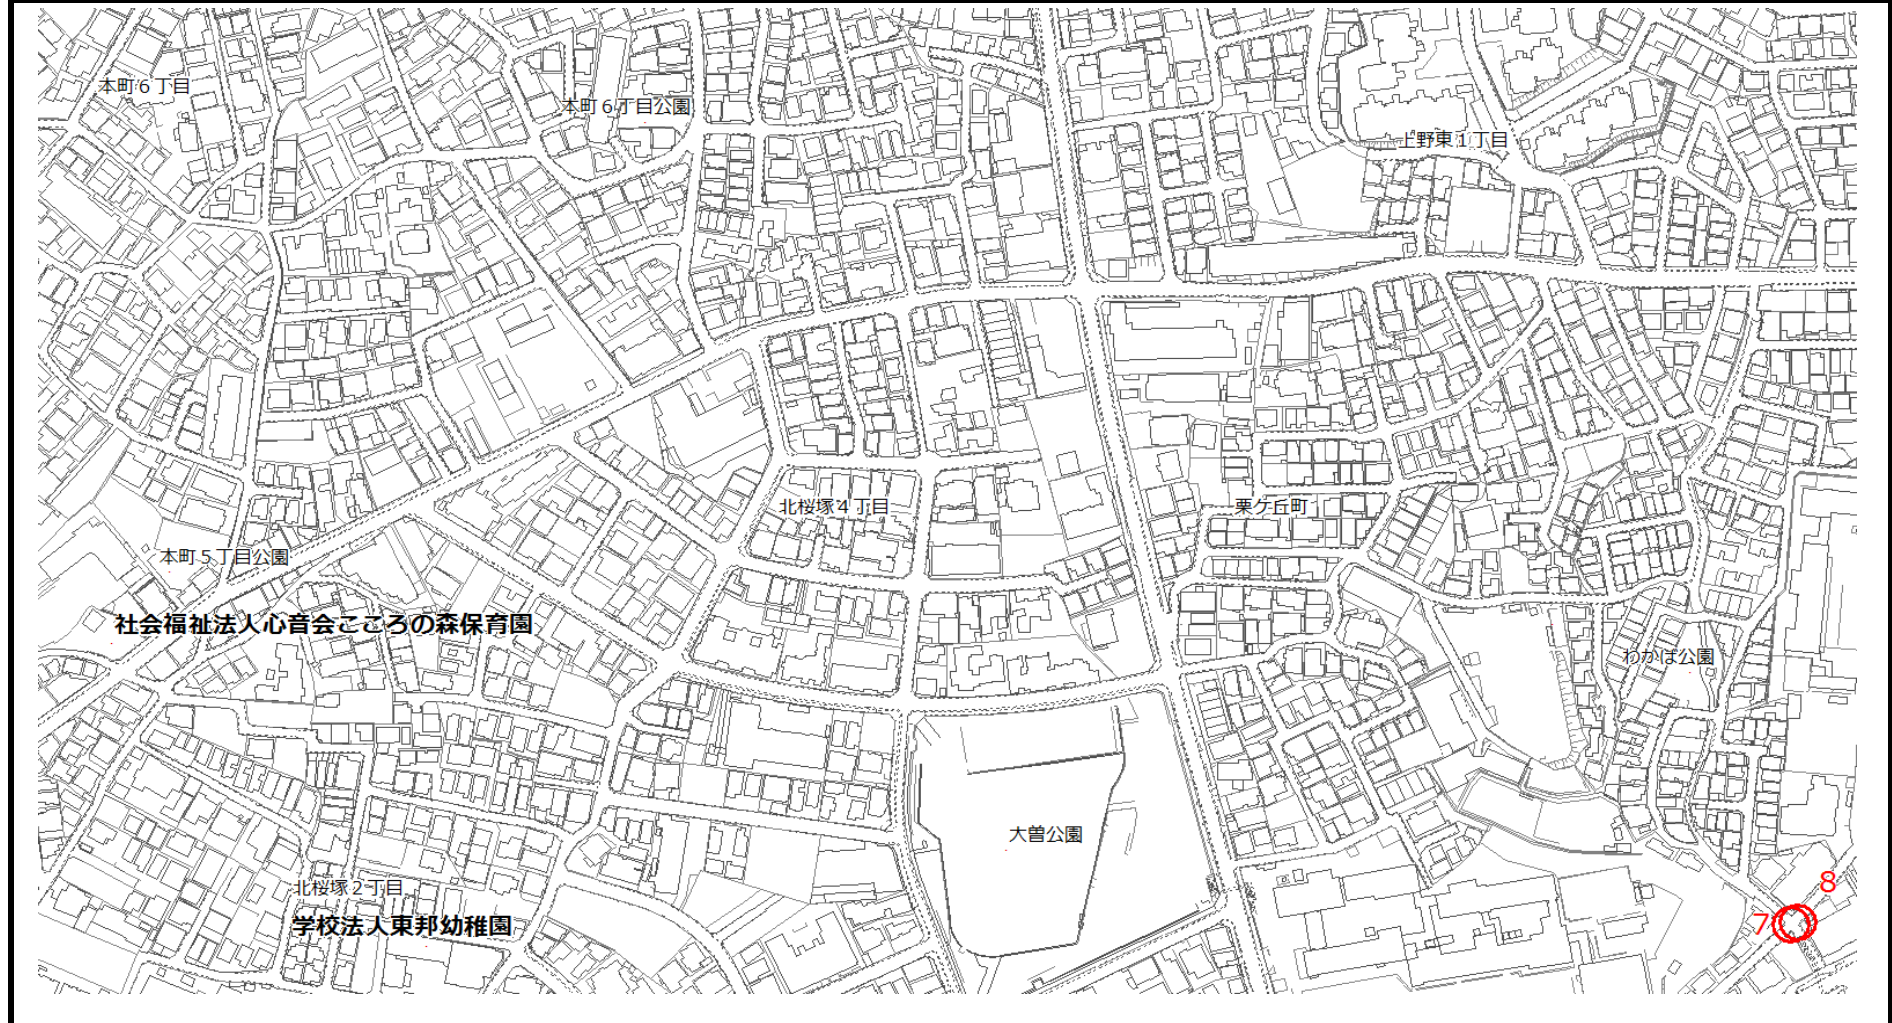

対策要望箇所図

保育施設名	おひさま保育園	No.	7, 8
場所	7 赤阪1丁目1番付近道路、8 赤阪1丁目1番付近道路	点検実施日	令和3年7月8日

対策要望箇所図

保育施設名	おひさま保育園	No.	1, 2, 3, 4, 5
場所	1 中桜塚5丁目7番付近自転車・歩行者道、2 中桜塚5丁目11番付近交差点、3 中桜塚5丁目11番付近道路、4 中桜塚5丁目14番付近道路、5 中桜塚5丁目23番付近道路	点検実施日	令和3年7月8日

対策要望箇所図

保育施設名	おひさま保育園	No.	6
場所	6 夕日丘1交差点	点検実施日	令和3年7月8日

対策要望箇所図

保育施設名	ゆいゆいつばめ桃山保育園	No.	1
場所	1 新千里南町2丁目4番付近横断歩道	点検実施日	令和3年6月27日

対策要望箇所図

保育施設名	ゆいゆいつばめ桃山保育園	No.	2
場所	2 新千里南町2丁目4番付近歩道	点検実施日	令和3年6月27日

対策要望箇所図

保育施設名	ゆいゆい保育園	No.	4, 5, 6, 7, 8
場所	4 新千里南町3丁目1番付近道路、5 二ノ切公園前交差点、6 二ノ切公園前交差点、7 二ノ切公園前交差点、8 二ノ切公園前交差点	点検実施日	令和3年6月27日

対策要望箇所図

保育施設名	ゆいゆい保育園	No.	9
場所	9 新千里南町3丁目1番付近歩道	点検実施日	令和3年6月27日

対策要望箇所図

保育施設名	ゆいゆい保育園	No.	1, 2, 3
場所	1 新千里南町 2 丁目 4 番付近歩道、2 新千里南町 3 丁目 2 番付近歩道、3 新千里南町 3 丁目 1 番付近歩道	点検実施日	令和3年6月27日

対策要望箇所図

保育施設名	こころの森保育園	No.	4
場所	4 岡上の町4丁目3番付近道路	点検実施日	令和3年9月7日

対策要望箇所図

保育施設名	こころの森保育園	No.	1, 2, 3
場所	1 本町5丁目13番付近横断歩道、2 本町5丁目13番付近三叉路、3 北桜塚4丁目16番付近道路	点検実施日	令和3年9月7日

対策要望箇所図

保育施設名	こころの森保育園	No.	5
場所	5 岡上の町 2丁目5番付近道路	点検実施日	令和3年9月7日

対策要望箇所図

保育施設名	にっこりことぶき園	No.	2, 3
場所	2 服部西町3丁目12番付近道路、3 服部寿町3北交差点	点検実施日	令和3年9月7日