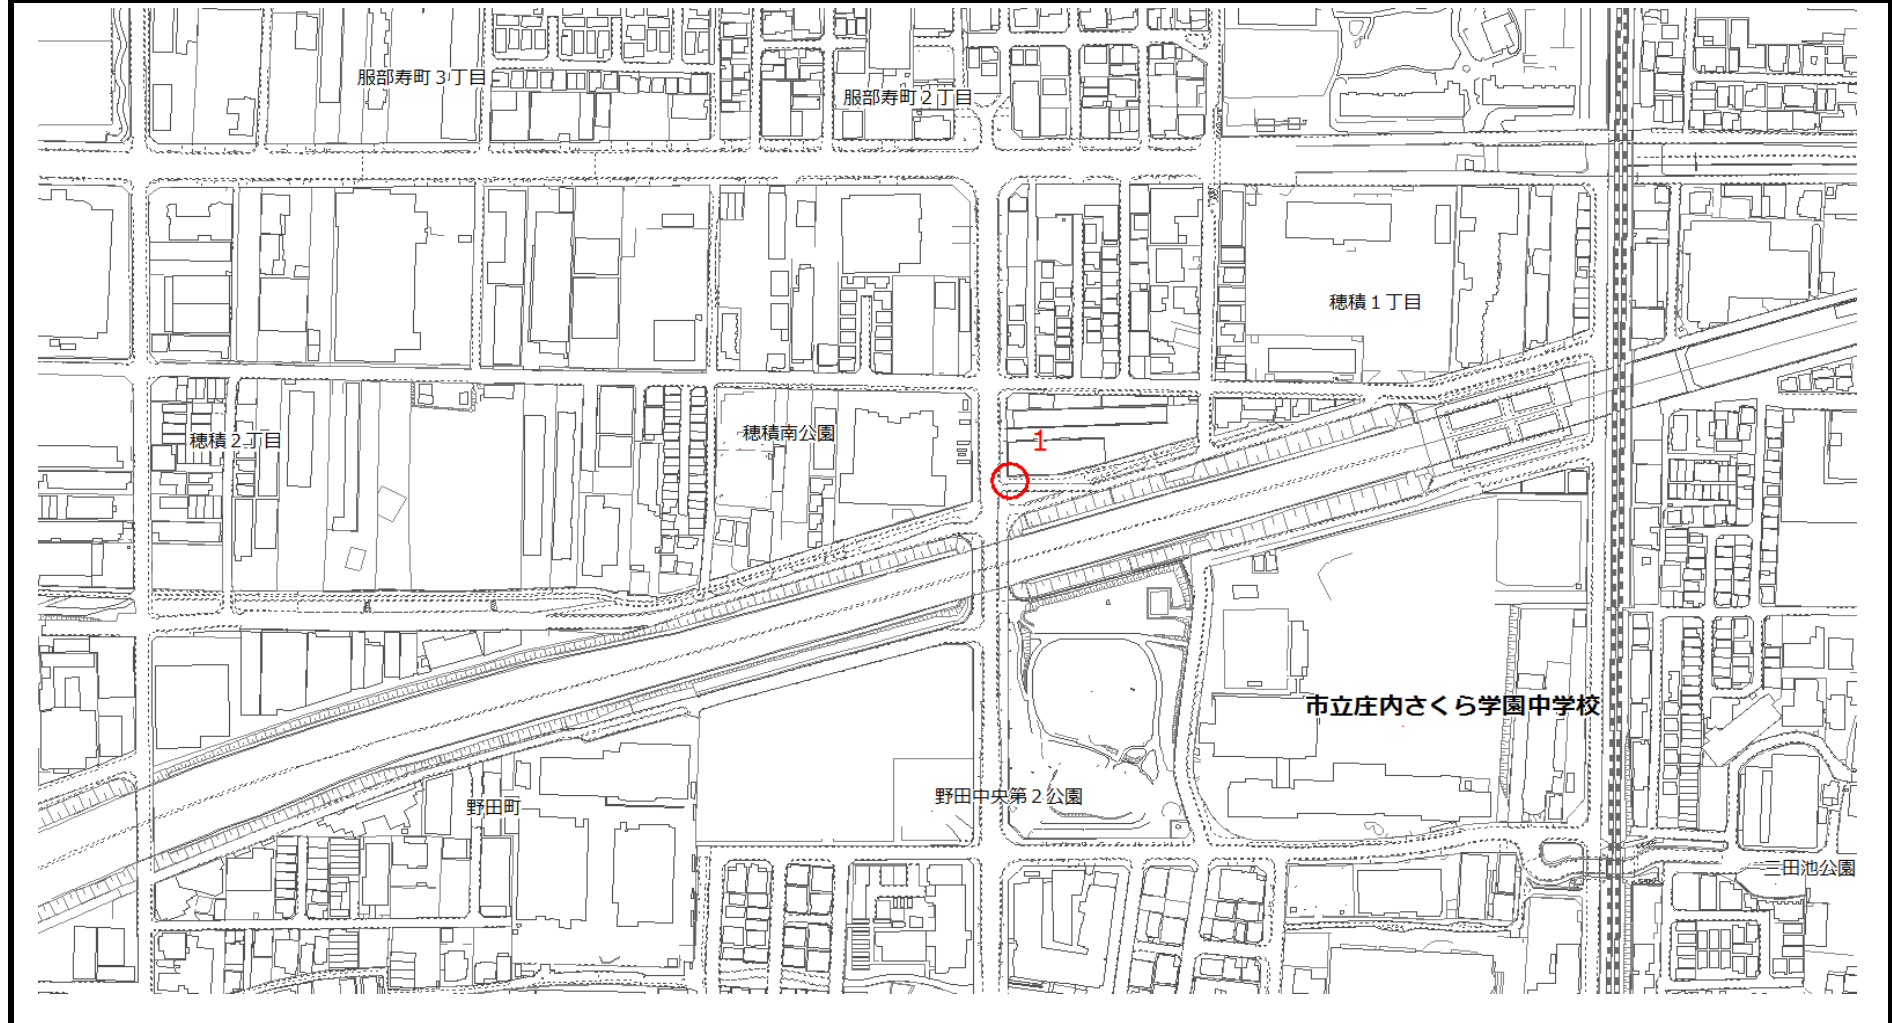

対策要望箇所図

保育施設名	ゆいゆい保育園	No.	9
場所	9 新千里南町3丁目1番付近歩道	点検実施日	令和3年6月27日

対策要望箇所図

保育施設名	ゆいゆい保育園	No.	1, 2, 3
場所	1 新千里南町 2 丁目 4 番付近歩道、2 新千里南町 3 丁目 2 番付近歩道、3 新千里南町 3 丁目 1 番付近歩道	点検実施日	令和3年6月27日

対策要望箇所図

保育施設名	こころの森保育園	No.	4
場所	4 岡上の町4丁目3番付近道路	点検実施日	令和3年9月7日

対策要望箇所図

保育施設名	こころの森保育園	No.	1, 2, 3
場所	1 本町5丁目13番付近横断歩道、2 本町5丁目13番付近三叉路、3 北桜塚4丁目16番付近道路	点検実施日	令和3年9月7日

対策要望箇所図

保育施設名	こころの森保育園	No.	5
場所	5 岡上の町 2丁目5番付近道路	点検実施日	令和3年9月7日

対策要望箇所図

保育施設名	にっこりことぶき園	No.	2, 3
場所	2 服部西町3丁目12番付近道路、3 服部寿町3北交差点	点検実施日	令和3年9月7日

対策要望箇所図

保育施設名	にっこりことぶき園	No.	1
場所	1 穂積 1 丁目10番付近歩道	点検実施日	令和3年9月7日

対策要望箇所図

保育施設名	夢の鳥保育園	No.	1
場所	1 服部南町5丁目6番付近三叉路	点検実施日	令和3年9月8日

対策要望箇所図

保育施設名	豊中文化幼稚園	No.	1, 2, 3, 4
場所	1 上野西1丁目9番付近交差点、2 上野西1丁目9番付近横断歩道、3 上野西2丁目1番付近道路、4 上野西1丁目6番付近道路	点検実施日	令和3年9月13日