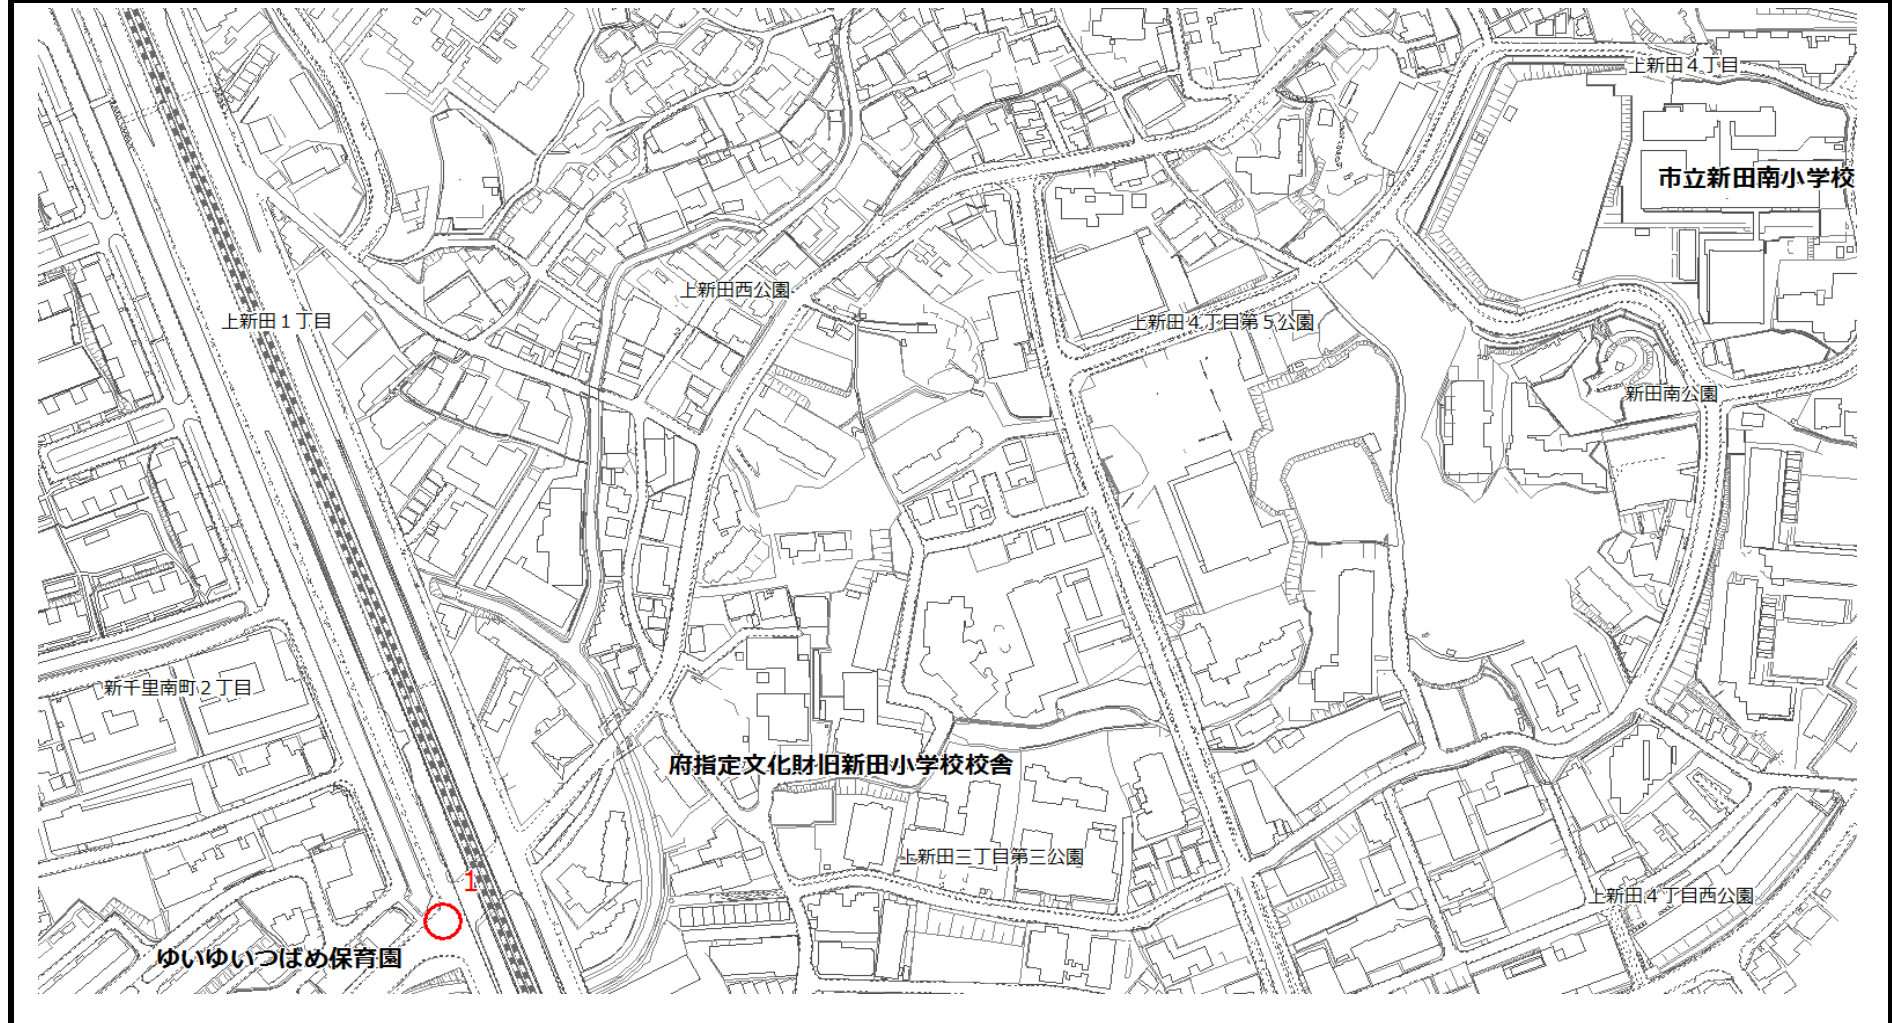

対策要望箇所図

保育施設名	おひさま保育園	No.	7, 8
場所	7 赤阪1丁目1番付近道路、8 赤阪1丁目1番付近道路	点検実施日	令和3年7月8日

対策要望箇所図

保育施設名	おひさま保育園	No.	1, 2, 3, 4, 5
場所	1 中桜塚5丁目7番付近自転車・歩行者道、2 中桜塚5丁目11番付近交差点、3 中桜塚5丁目11番付近道路、4 中桜塚5丁目14番付近道路、5 中桜塚5丁目23番付近道路	点検実施日	令和3年7月8日

対策要望箇所図

保育施設名	おひさま保育園	No.	6
場所	6 夕日丘1交差点	点検実施日	令和3年7月8日

対策要望箇所図

保育施設名	ゆいゆいつばめ桃山保育園	No.	1
場所	1 新千里南町2丁目4番付近横断歩道	点検実施日	令和3年6月27日

対策要望箇所図

保育施設名	ゆいゆいつばめ桃山保育園	No.	2
場所	2 新千里南町2丁目4番付近歩道	点検実施日	令和3年6月27日

対策要望箇所図

保育施設名	ゆいゆい保育園	No.	4, 5, 6, 7, 8
場所	4 新千里南町3丁目1番付近道路、5 二ノ切公園前交差点、6 二ノ切公園前交差点、7 二ノ切公園前交差点、8 二ノ切公園前交差点	点検実施日	令和3年6月27日

対策要望箇所図

保育施設名	ゆいゆい保育園	No.	9
場所	9 新千里南町3丁目1番付近歩道	点検実施日	令和3年6月27日

対策要望箇所図

保育施設名	ゆいゆい保育園	No.	1, 2, 3
場所	1 新千里南町 2 丁目 4 番付近歩道、2 新千里南町 3 丁目 2 番付近歩道、3 新千里南町 3 丁目 1 番付近歩道	点検実施日	令和3年6月27日

対策要望箇所図

保育施設名	こころの森保育園	No.	4
場所	4 岡上の町4丁目3番付近道路	点検実施日	令和3年9月7日

対策要望箇所図

保育施設名	こころの森保育園	No.	1, 2, 3
場所	1 本町5丁目13番付近横断歩道、2 本町5丁目13番付近三叉路、3 北桜塚4丁目16番付近道路	点検実施日	令和3年9月7日

対策要望箇所図

保育施設名	こころの森保育園	No.	5
場所	5 岡上の町 2丁目5番付近道路	点検実施日	令和3年9月7日

対策要望箇所図

保育施設名	にっこりことぶき園	No.	2, 3
場所	2 服部西町3丁目12番付近道路、3 服部寿町3北交差点	点検実施日	令和3年9月7日