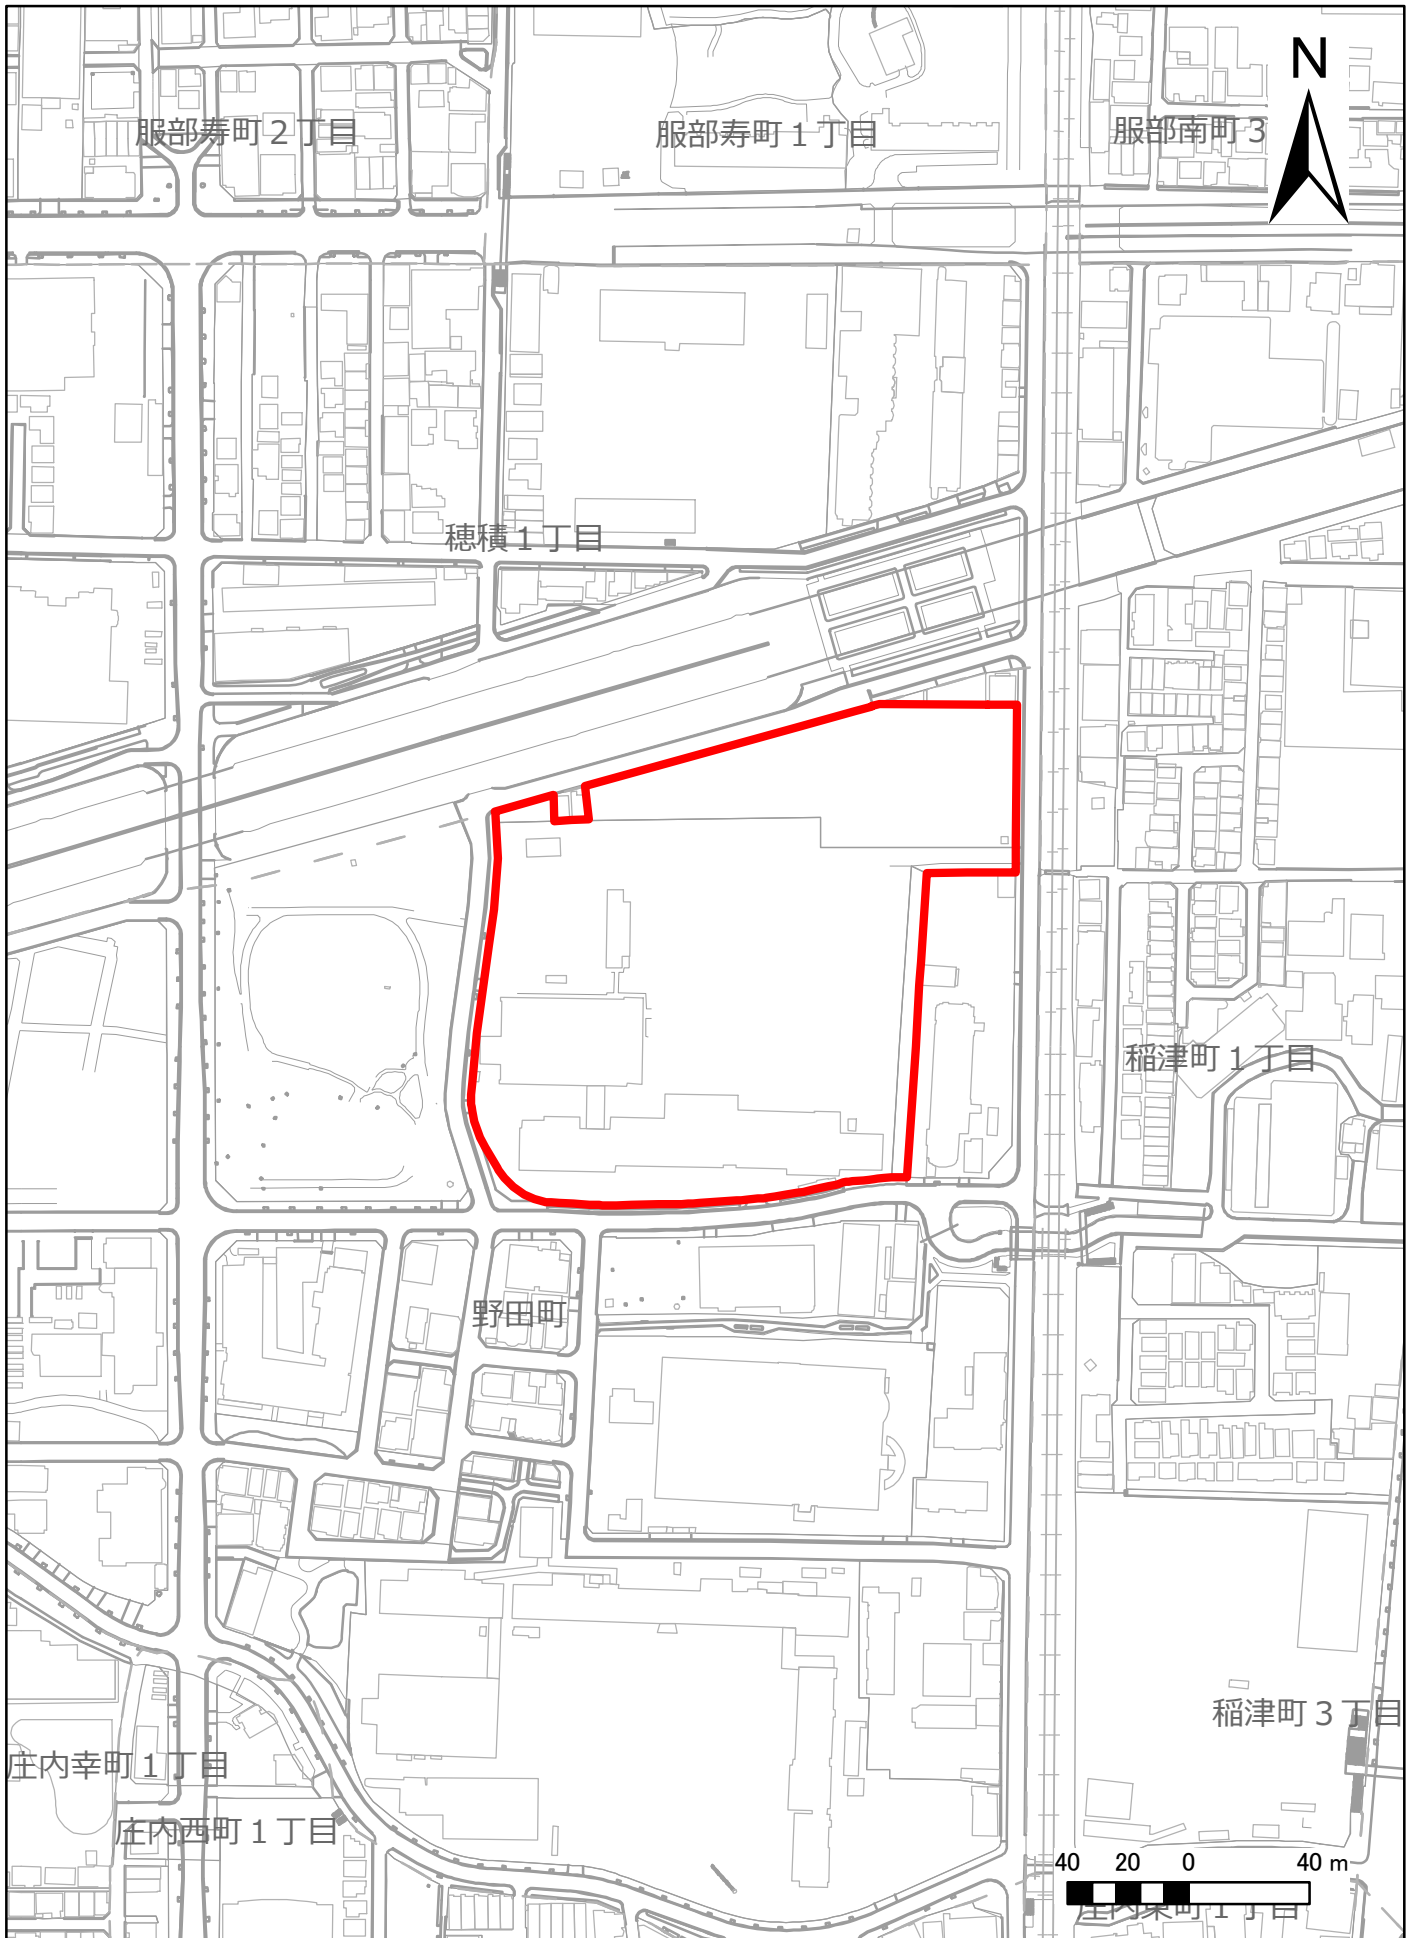

出典：地理院地図 を加工して作成

位置図(島田小学校)

1:2,500

位置図(野田小学校)

1:2,500

位置図(庄内さくら学園中学校)

1:2,500