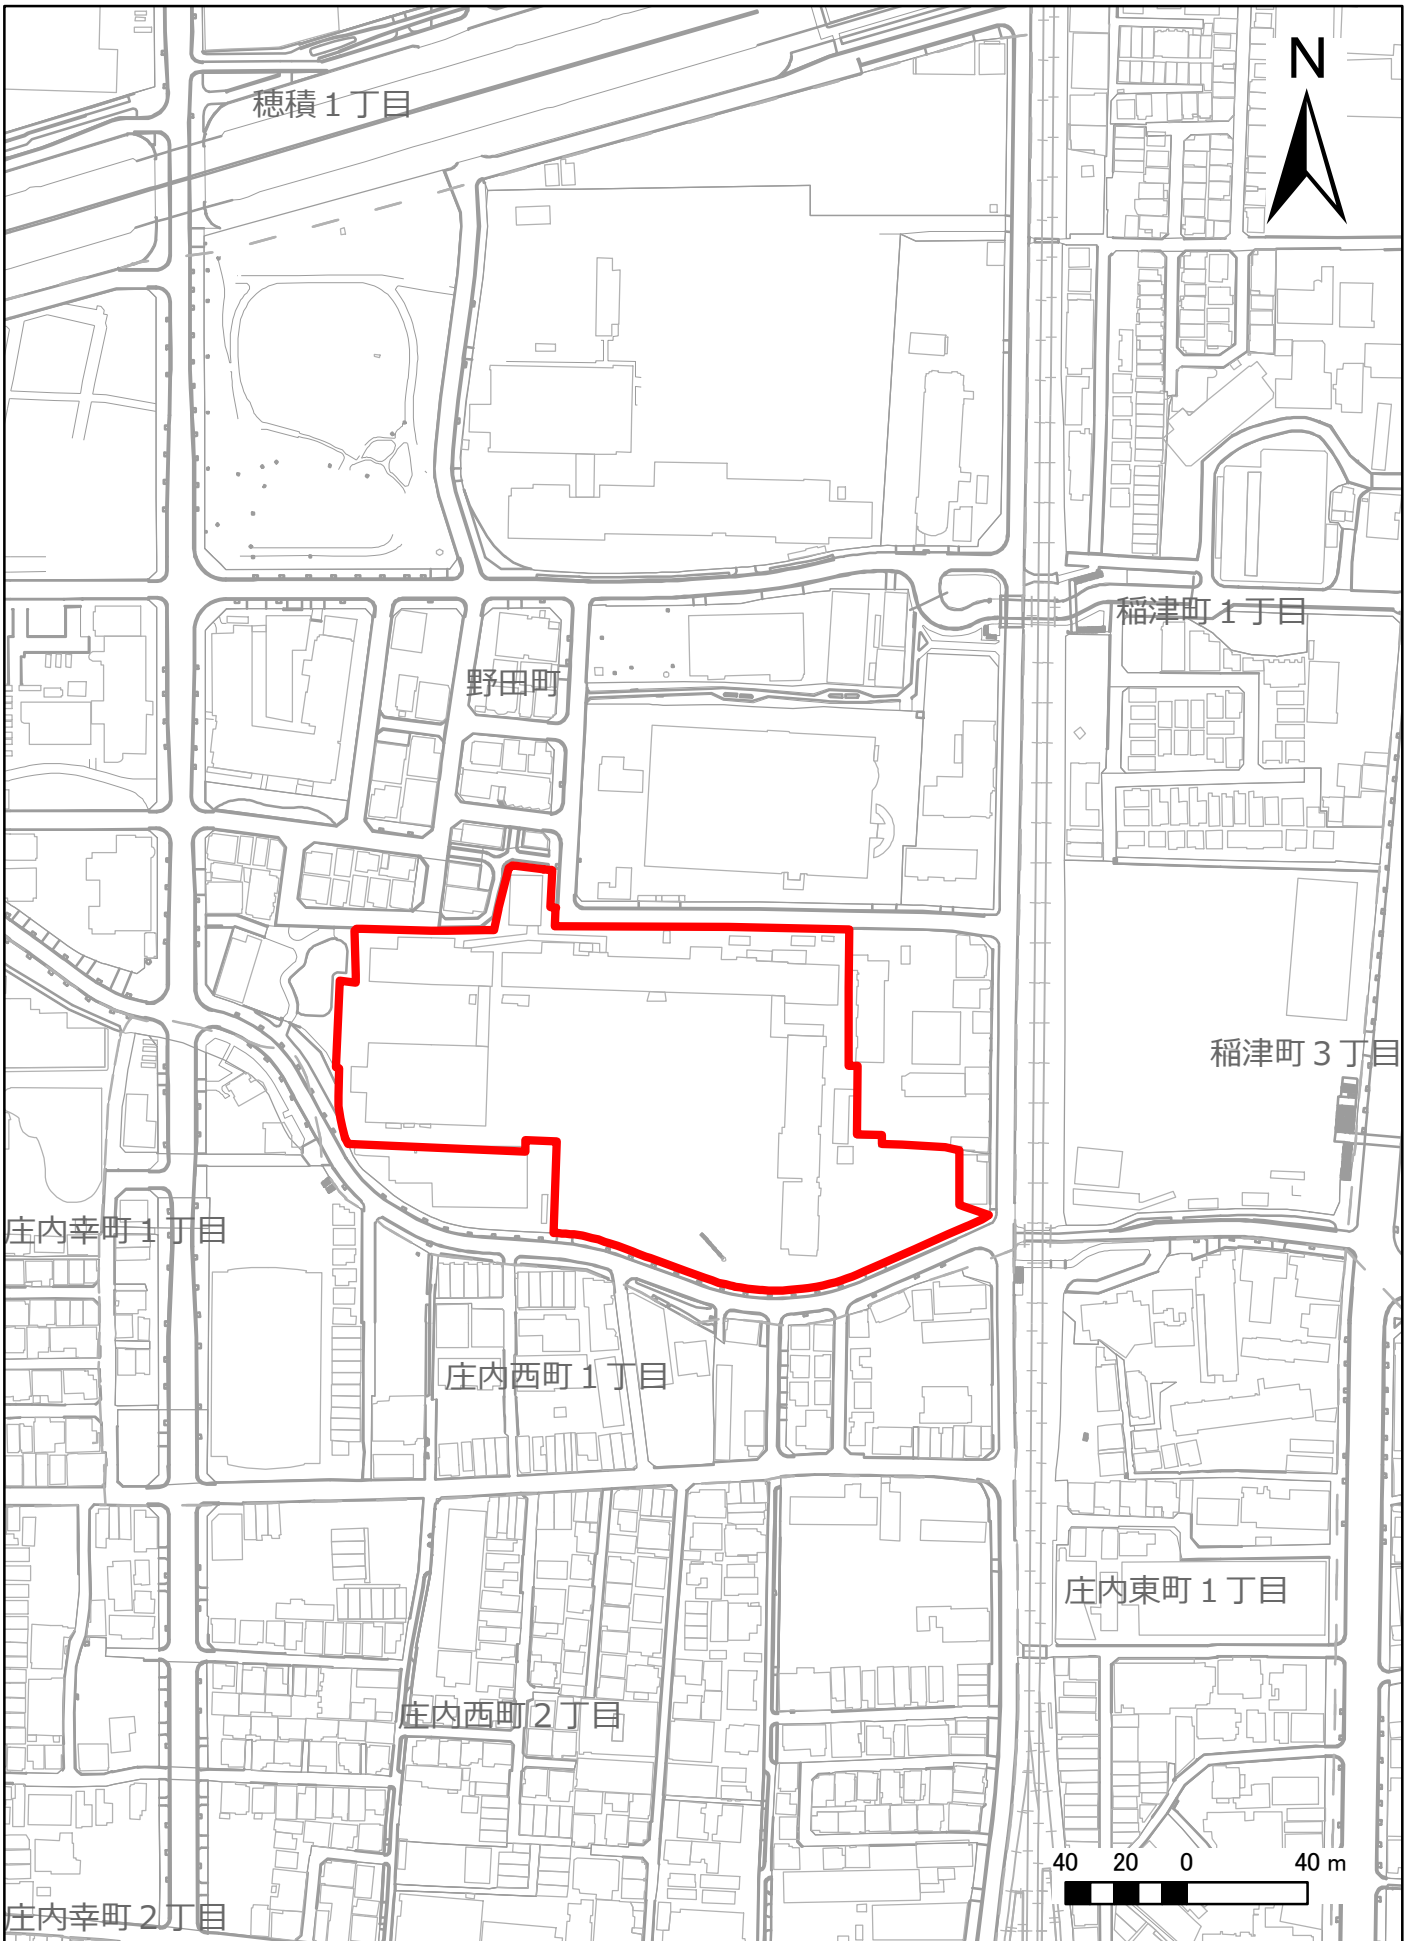

出典：地理院地図 を加工して作成

位置図(島田小学校)

1:2,500

位置図(野田小学校)

1:2,500

位置図(庄内さくら学園中学校)

1:2,500