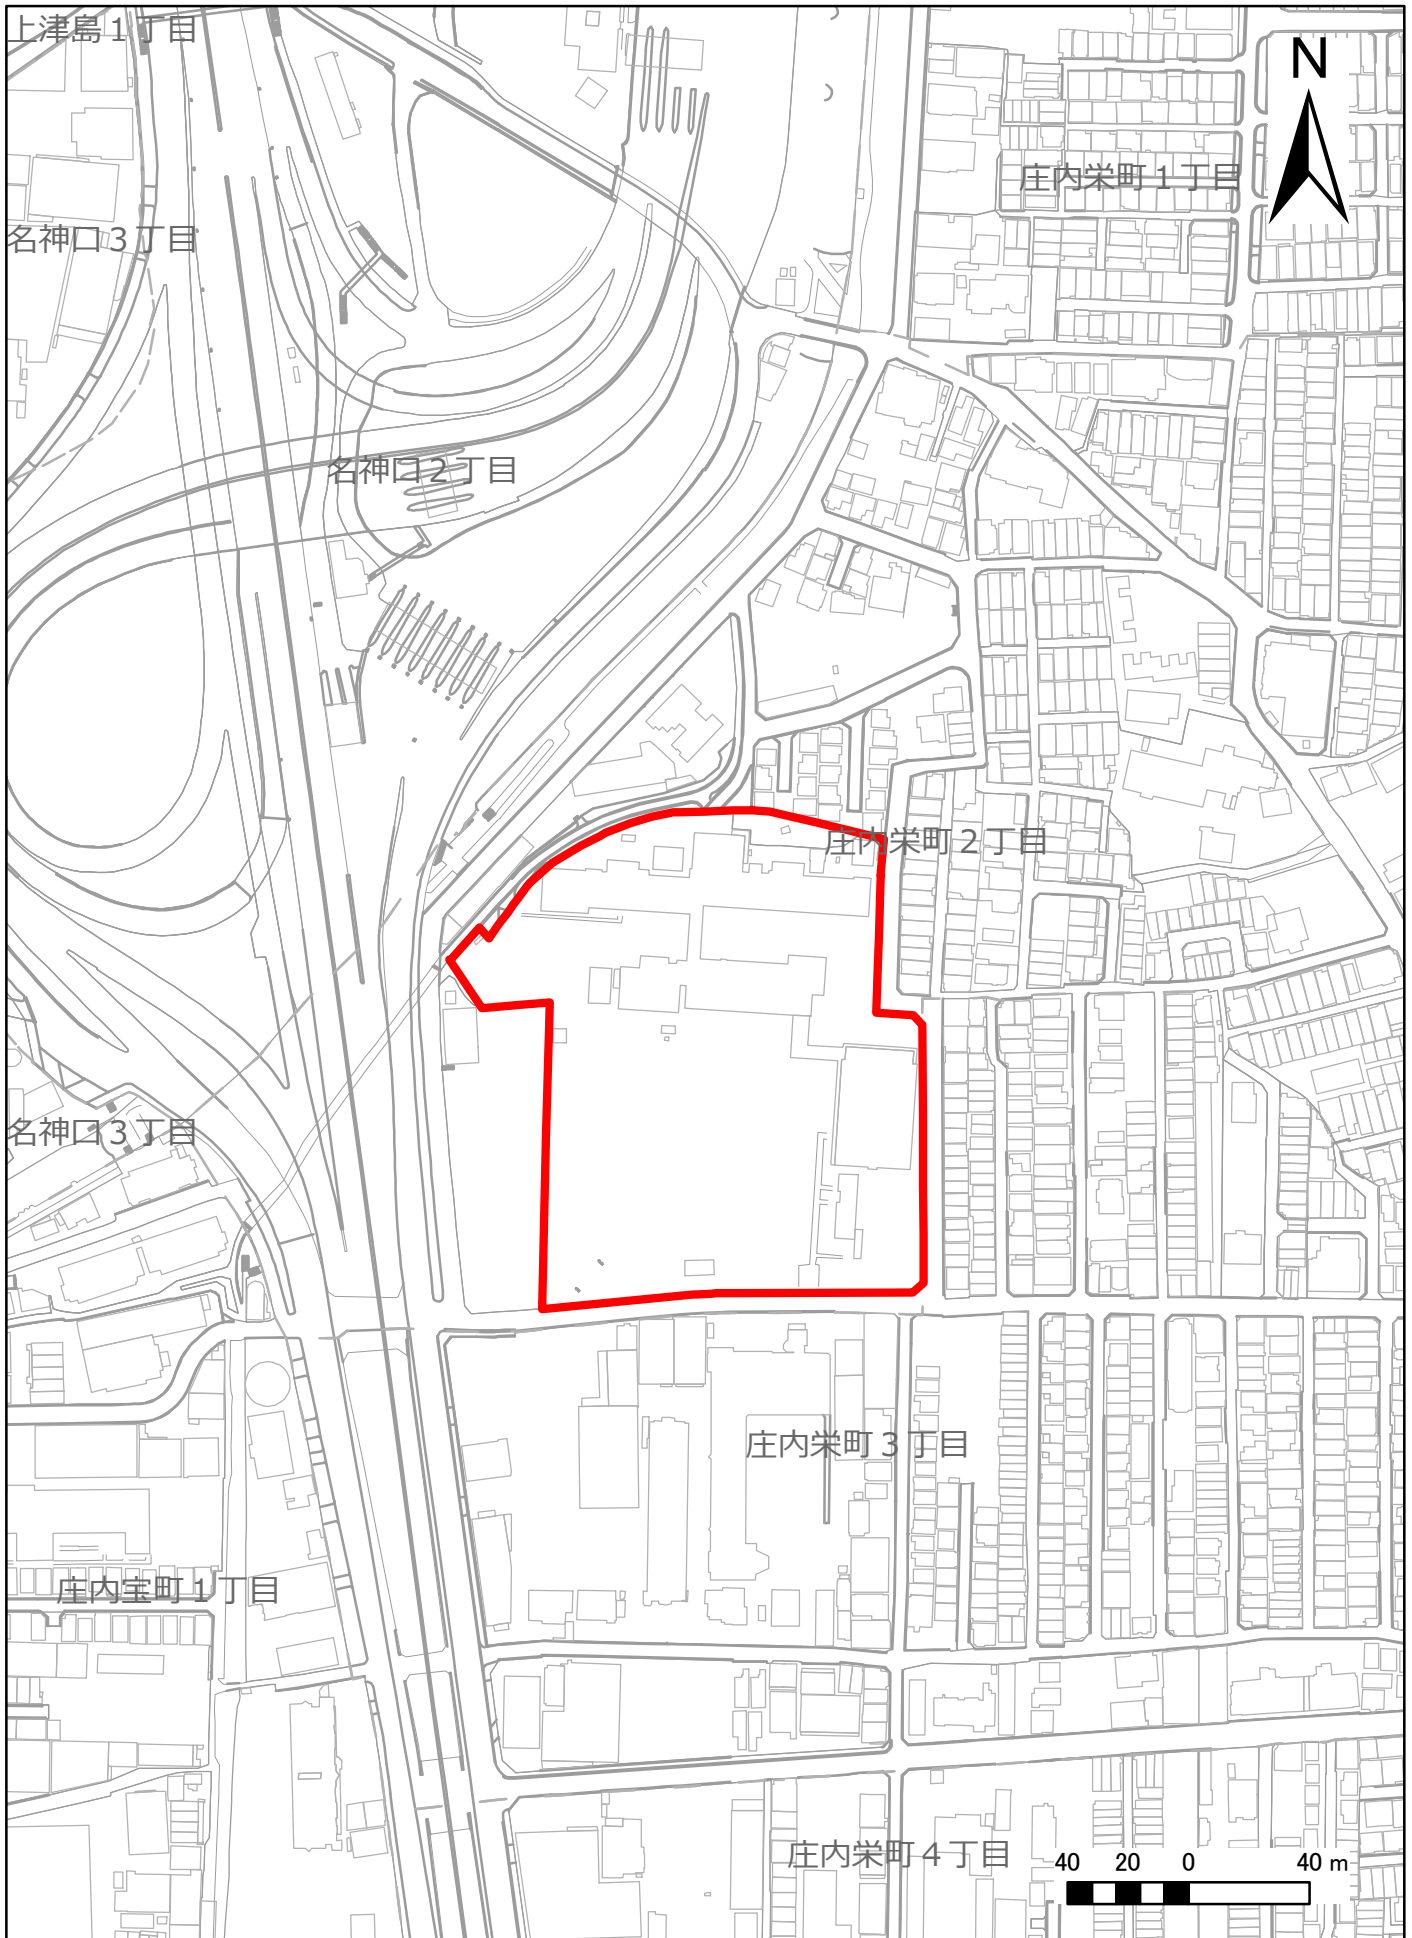

出典：地理院地図 を加工して作成

位置図(島田小学校)

1:2,500

位置図(野田小学校)

1:2,500

位置図(庄内さくら学園中学校)

1:2,500