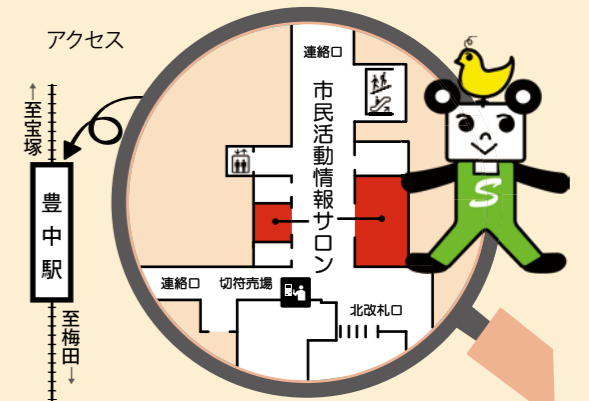

本町1丁目1番1号(豊中駅北改札口出ですぐ)

電話 06-6152-2122

FAX 06-6152-2213

開館時間 10時～19時

休館日 日・月・祝・年末年始

市ホームページ